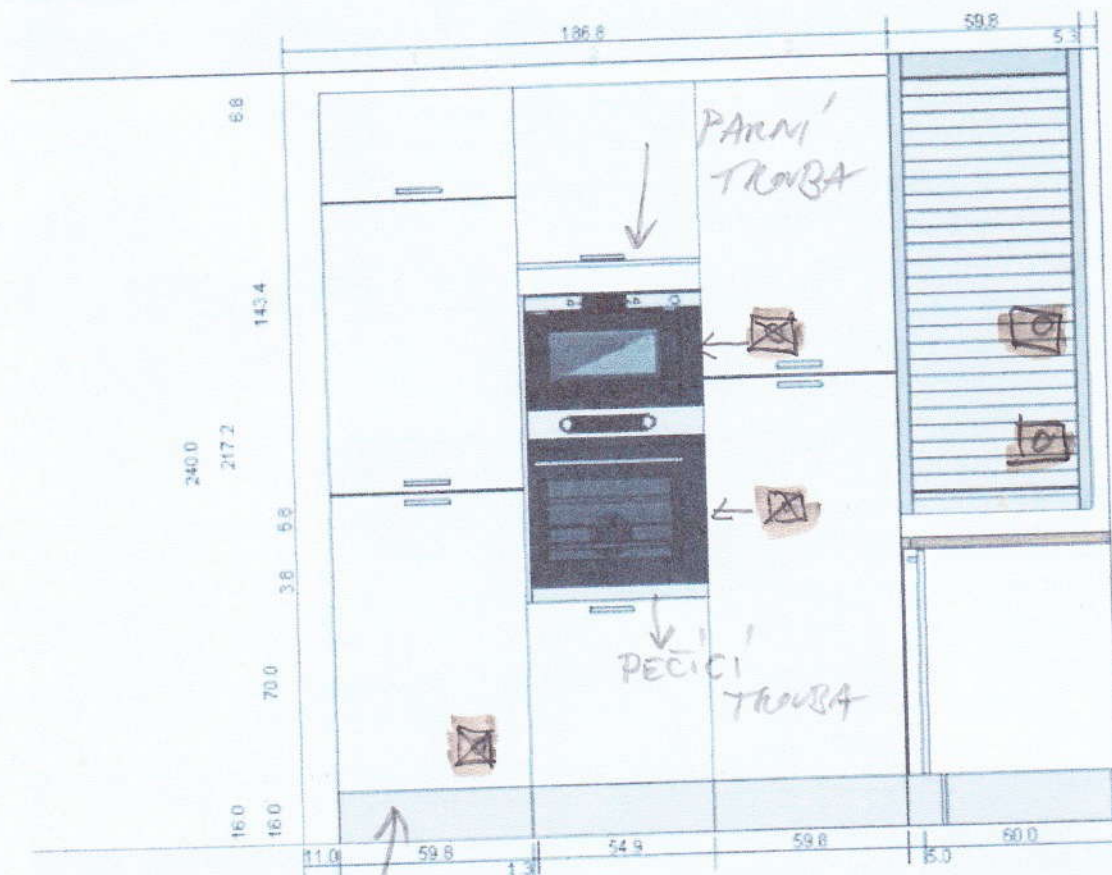

IKEA

PLANKOVIS - 3D náhled
0000-0846-9789

PLANKOV15 - Severní/Východní stěna
0000-0846-9789

Všechny rozměry v cm

PLANKOVI5 - Východní stěna
0000-0846-9789

INDUKČNÍ
DOSKA

Všechny rozměry v cm