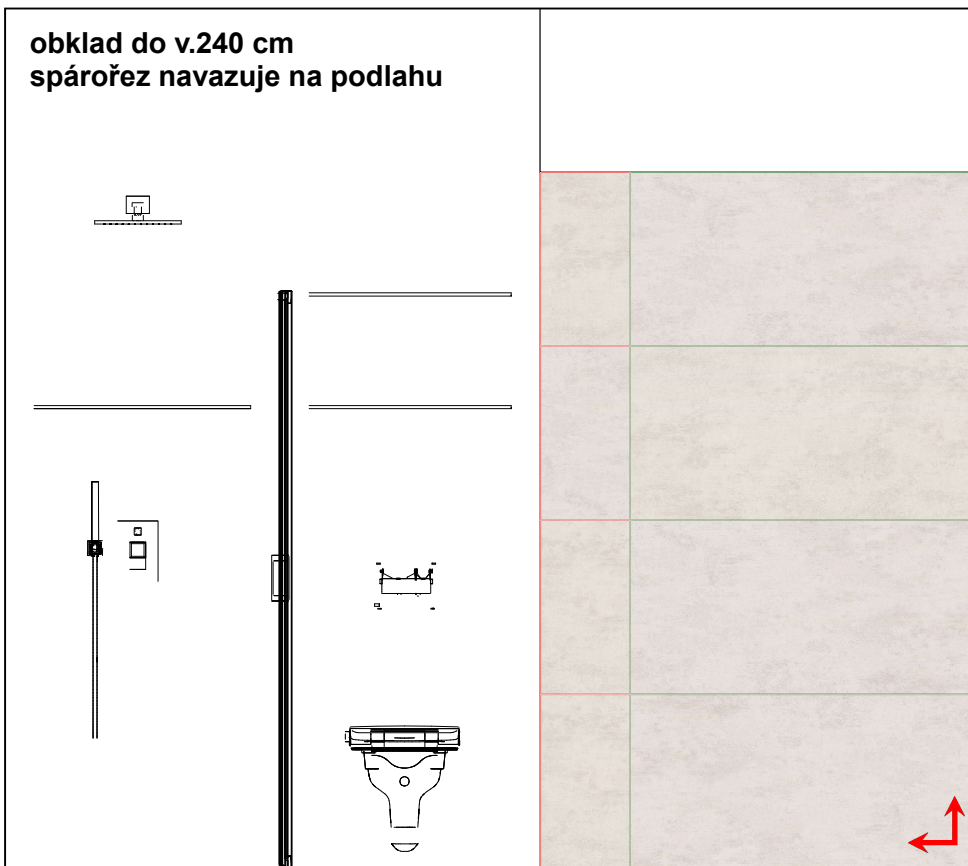

Stěna 3

obklad do v.240 cm
spárořez navazuje na podlahu

1

Ecoceramic

NORWICH
BLANCO M 60...
1200 x 600

VISOFIT®

Projekt:	Myslik
Jméno:	
Adresa:	
Město:	
Měřítko:	1/19
Datum: 01.10.2024	Strana 8