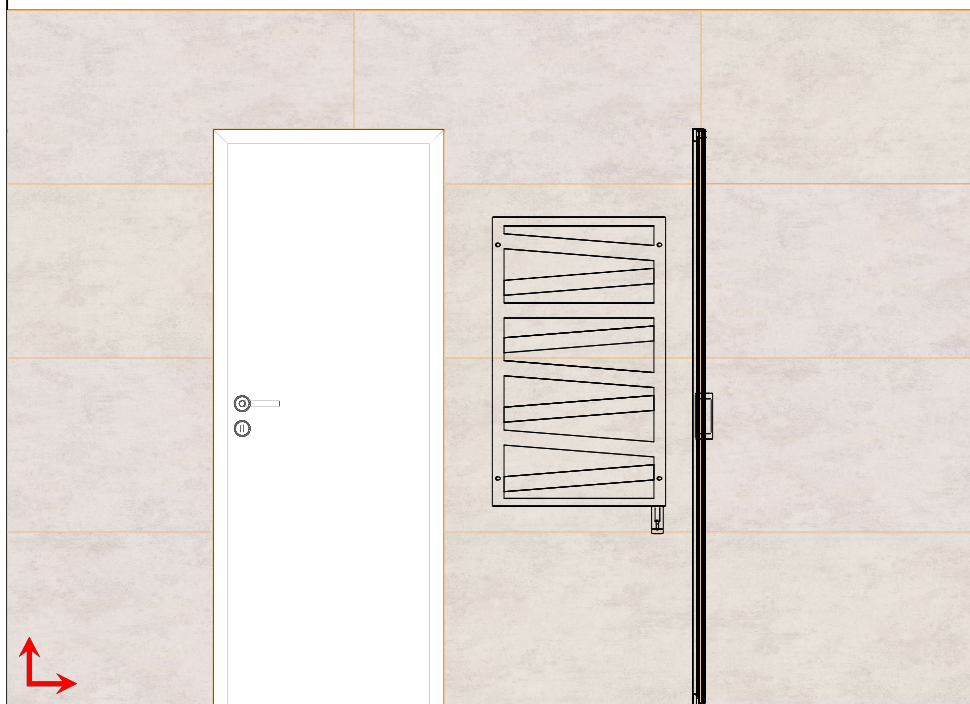

VISOFIT®

Projekt:	Myslik
Jméno:	
Adresa:	
Město:	
Měřítko:	1/18
Datum: 01.10.2024	Strana 5

Stěna 1

obklad do v.240 cm
spárořez navazuje na podlahu

1

Ecoceramic

NORWICH
BLANCO M 60...
1200 x 600

VISOFIT®