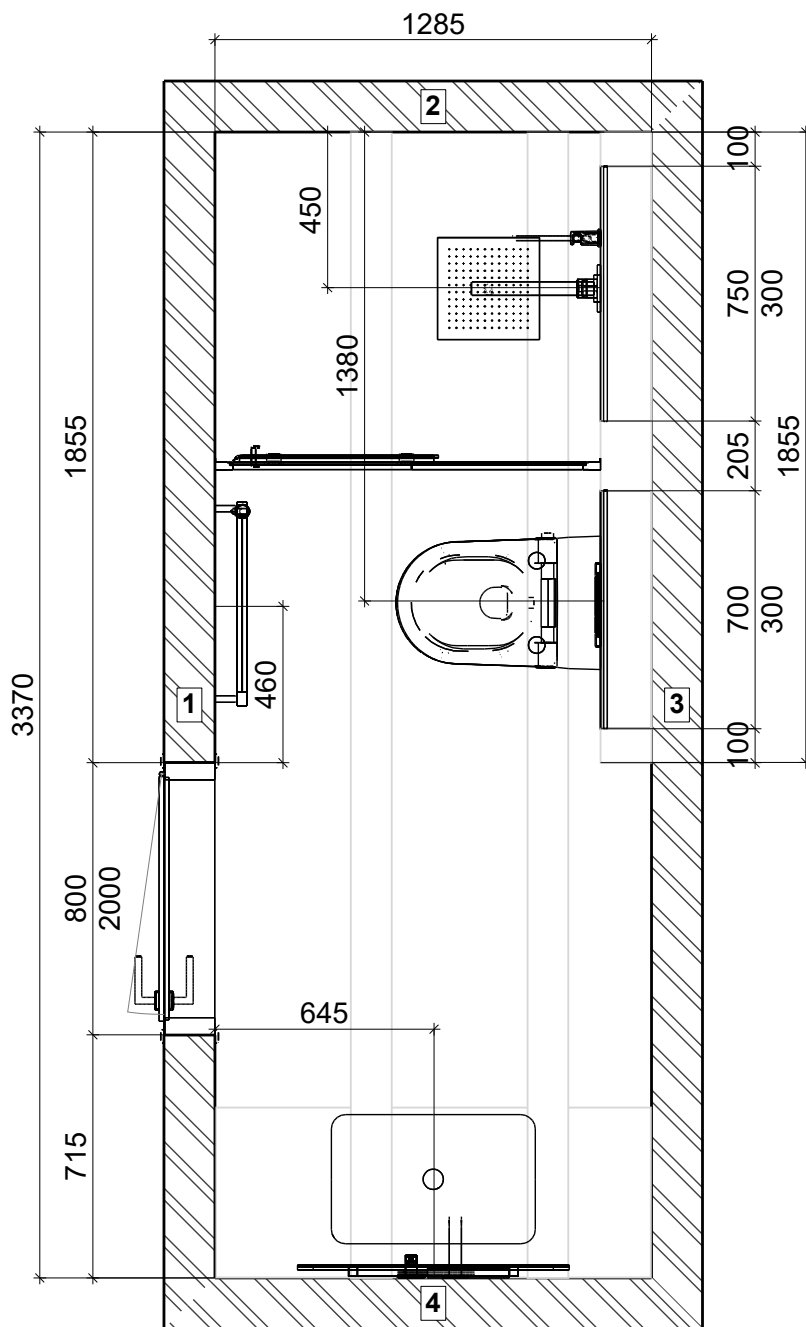

Úroveň

VISOFIT®

Projekt:	Myslik
Jméno:	
Adresa:	
Město:	
Měřítko:	1/16
Datum: 01.10.2024	Strana 1