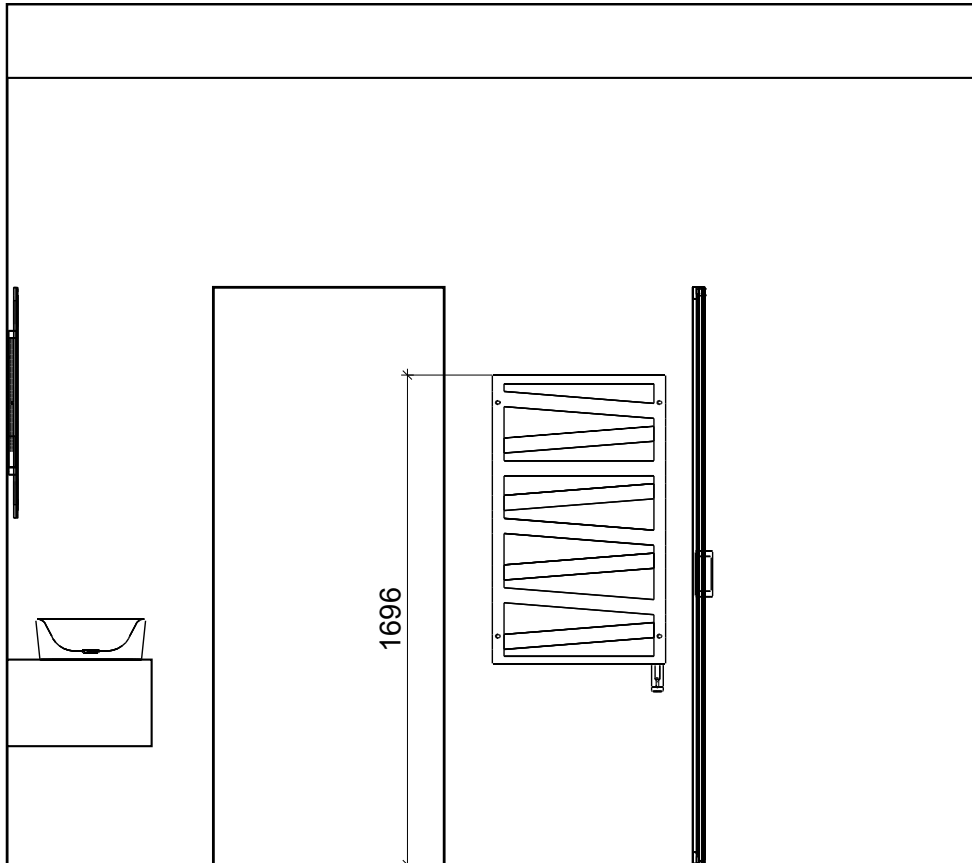

Řez A - A

Projekt:	Myslik
Jméno:	
Adresa:	
Město:	
Měřítko:	1/19
Datum: 01.10.2024	Strana 2