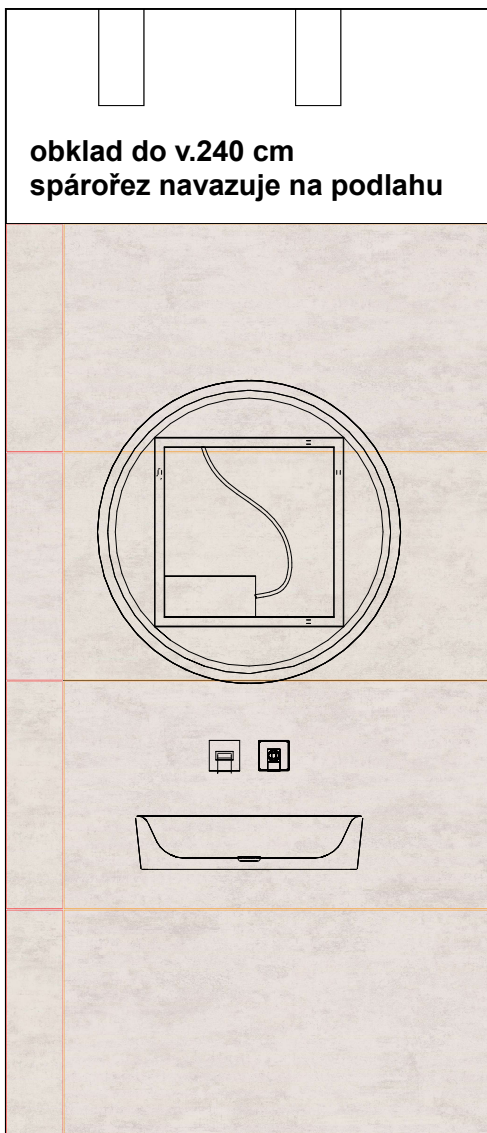

Stěna 3

obklad do v.240 cm
spárořez navazuje na podlahu

1

Ecoceramic

NORWICH
BLANCO M 60...
1200 x 600

VISOFIT®

Projekt:	Myslik
Jméno:	
Adresa:	
Město:	
Měřítko:	1/19
Datum: 01.10.2024	Strana 8

Stěna 4

obklad do v.240 cm
spárořez navazuje na podlahu

1

Ecoceramic

NORWICH
BLANCO M 60...
1200 x 600

VISOFIT®

Projekt:	Myslik
Jméno:	
Adresa:	
Město:	
Měřítko:	1/15
Datum: 01.10.2024	Strana 9

Zed' 3

obklad do v.240 cm
spárořez navazuje na podlahu