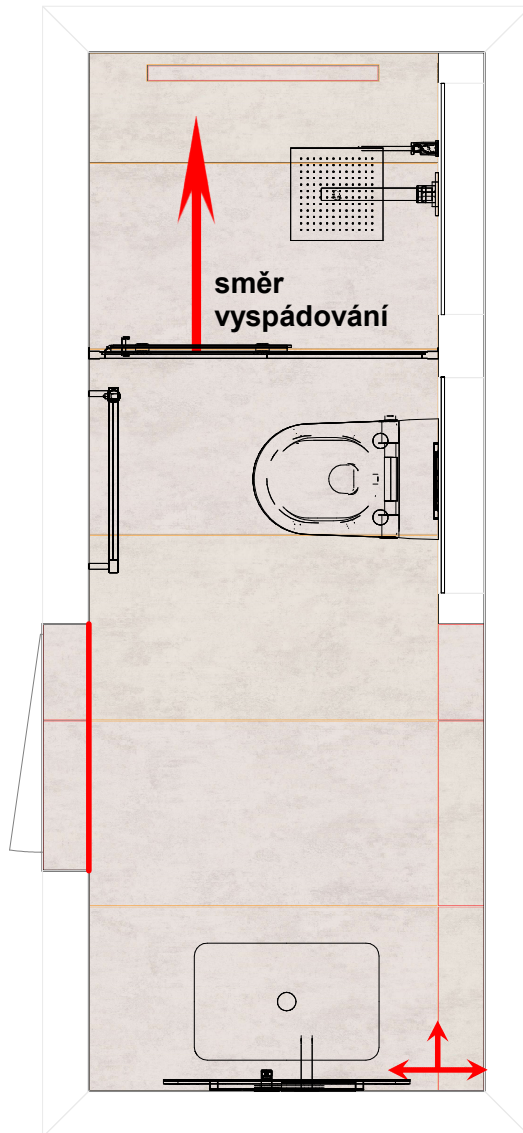

Řez C - C

Projekt:	Myslik
Jméno:	
Adresa:	
Město:	
Měřítko:	1/20
Datum: 01.10.2024	Strana 3

Řez D - D

Projekt:	Myslik
Jméno:	
Adresa:	
Město:	
Měřítko:	1/13
Datum: 01.10.2024	Strana 4

Podlaha

1

Ecoceramic

NORWICH
BLANCO M 60...
1200 x 600

VISOFIT®

Projekt:	Myslik
Jméno:	
Adresa:	
Město:	
Měřítko:	1/18
Datum: 01.10.2024	Strana 5

Stěna 1

obklad do v.240 cm
spárořez navazuje na podlahu

1

Ecoceramic

NORWICH
BLANCO M 60...
1200 x 600

VISOFIT®

Projekt:	Myslik
Jméno:	
Adresa:	
Město:	
Měřítko:	1/19
Datum: 01.10.2024	Strana 6

Stěna 2

obklad do v.240 cm
spárořez navazuje na podlahu

1

Ecoceramic

NORWICH
BLANCO M 60...
1200 x 600

VISOFIT®

Projekt:	Myslik
Jméno:	
Adresa:	
Město:	
Měřítko:	1/15
Datum: 01.10.2024	Strana 7