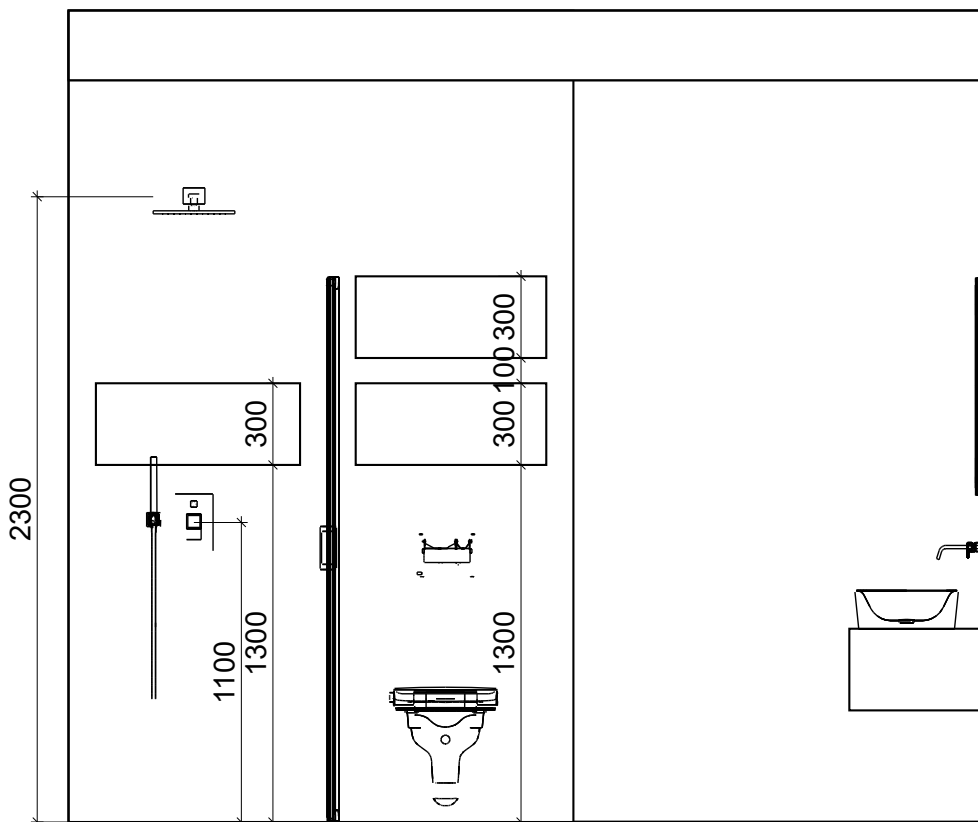

Řez C - C

Projekt:	Myslik
Jméno:	
Adresa:	
Město:	
Měřítko:	1/20
Datum: 01.10.2024	Strana 3