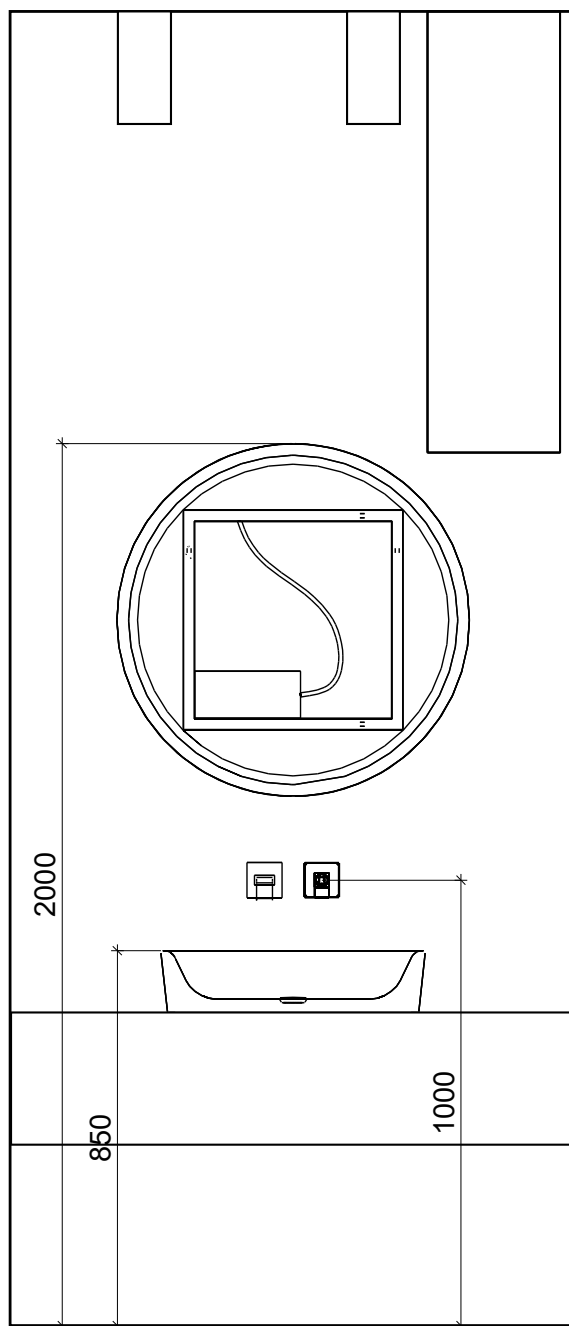

Příloha č. 1: VIZUALIZACE A SPÁROŘEZ

Úroveň

VISOFIT®

Projekt:	Myslik
Jméno:	
Adresa:	
Město:	
Měřítko:	1/16
Datum: 01.10.2024	Strana 1

Řez A - A

Projekt:	Myslik
Jméno:	
Adresa:	
Město:	
Měřítko:	1/19
Datum: 01.10.2024	Strana 2

Řez C - C

Projekt:	Myslik
Jméno:	
Adresa:	
Město:	
Měřítko:	1/20
Datum: 01.10.2024	Strana 3

Řez D - D

Projekt:	Myslik
Jméno:	
Adresa:	
Město:	
Měřítko:	1/13
Datum: 01.10.2024	Strana 4

Podlaha

1

Ecoceramic

NORWICH
BLANCO M 60...
1200 x 600

VISOFIT®

Projekt:	Myslik
Jméno:	
Adresa:	
Město:	
Měřítko:	1/18
Datum: 01.10.2024	Strana 5

Stěna 1

obklad do v.240 cm
spárořez navazuje na podlahu

1

Ecoceramic

NORWICH
BLANCO M 60...
1200 x 600

VISOFIT®

Projekt:	Myslik
Jméno:	
Adresa:	
Město:	
Měřítko:	1/19
Datum: 01.10.2024	Strana 6

Stěna 2

obklad do v.240 cm
spárořez navazuje na podlahu

1

Ecoceramic

NORWICH
BLANCO M 60...
1200 x 600

VISOFIT®

Projekt:	Myslik
Jméno:	
Adresa:	
Město:	
Měřítko:	1/15
Datum: 01.10.2024	Strana 7