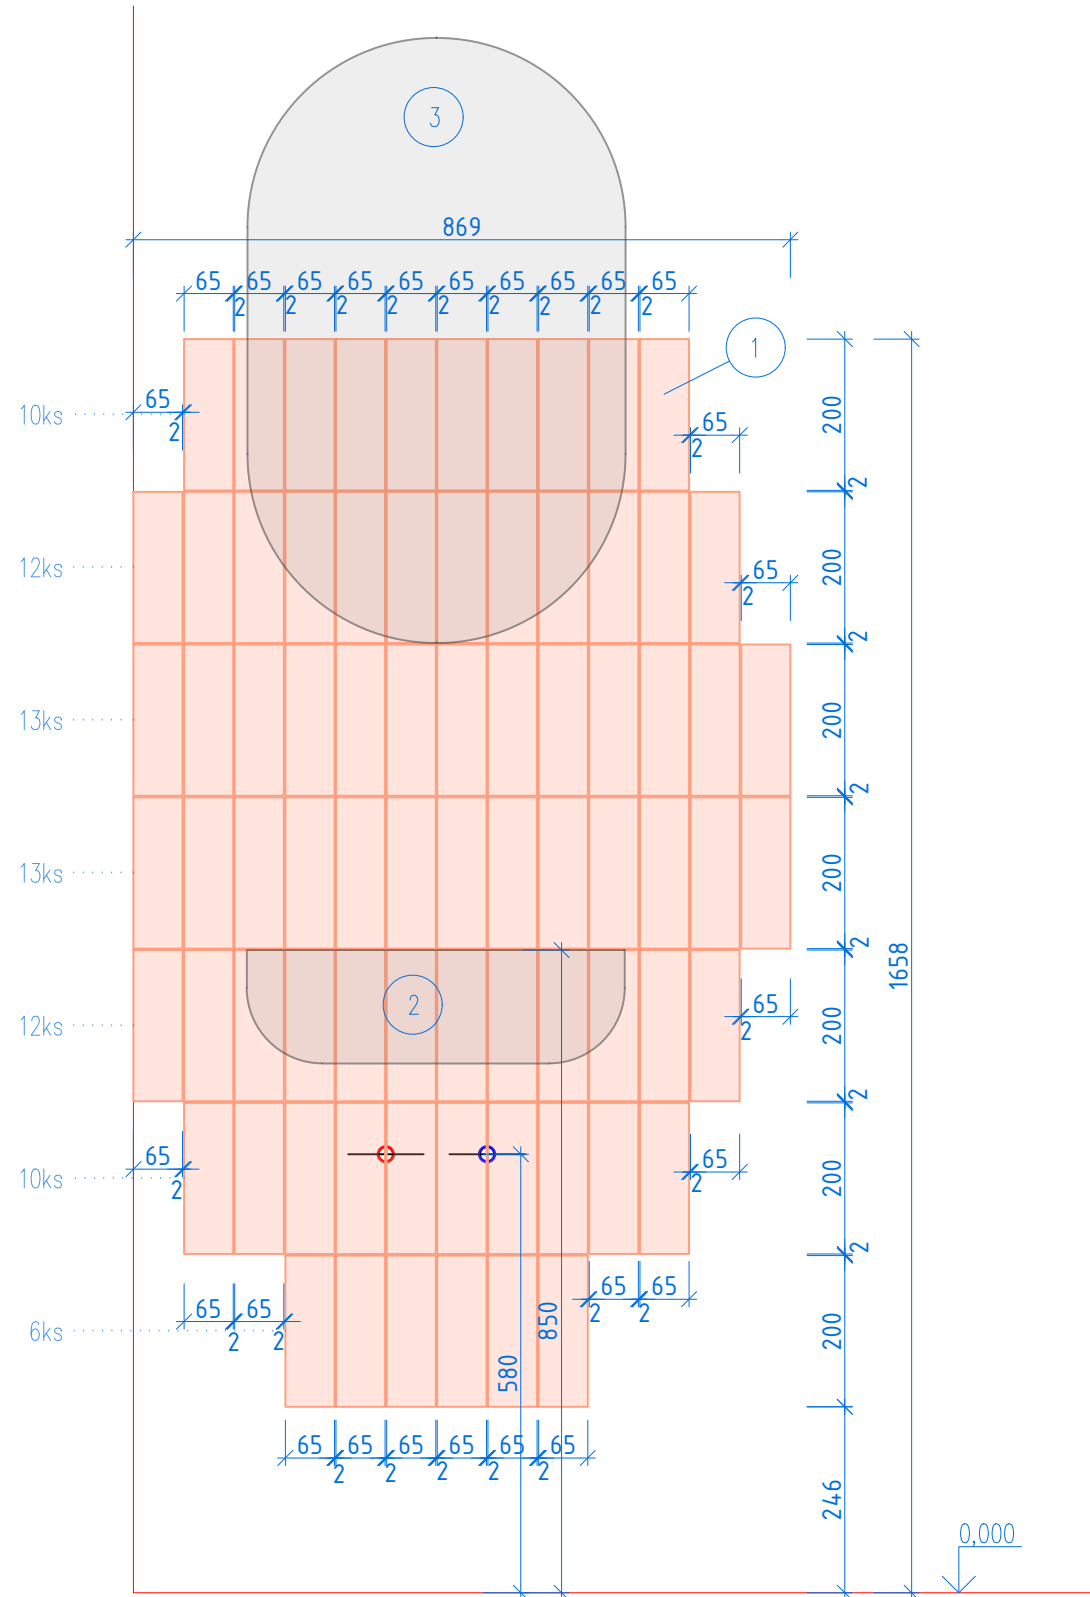

Kancelář Šilingrovo náměstí

SPÁROŘEZ 1_10

LEGENDA

- 1 OBKLAD
 Retro obklad Bestile Nolita Rosa 6,5x20 – růžová (76ks)
 Bestile Ceramicas
 rozměr: 65x200mm
 spára: 2mm
 balení: 0,36m² (28 kusů)
- 2 UMYVADLO – původní
- 3 ZRCADLO
 Nástěnné Zrcadlo Madrid, House Nordic, 500x800mm
 Barva: zlatá

POHLED 1_50