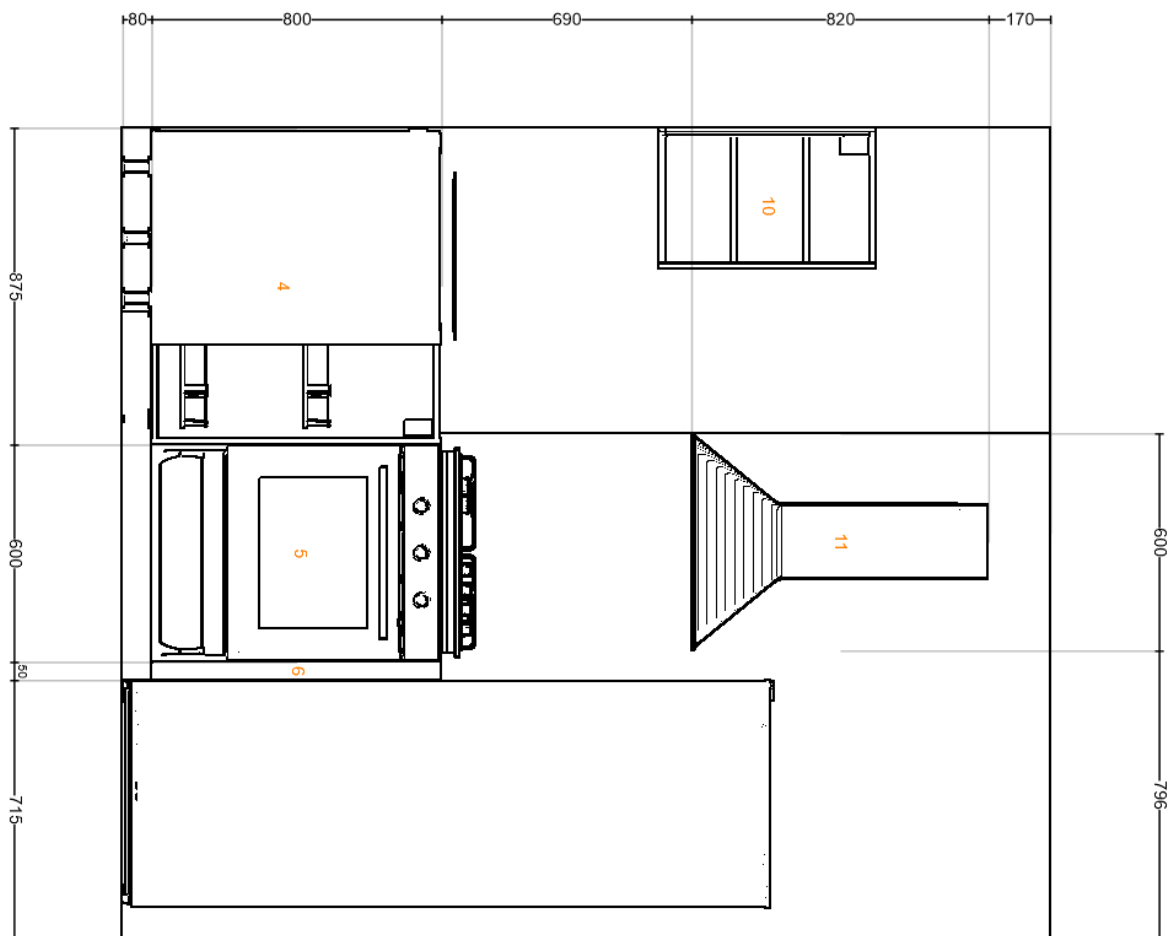

Seznam položek

2

1. ME/MA 156 - Spodní skříňka se zásuvkami

Č. výrobku

Cena

Množství

Celková cena

METOD rám spodní skříňky, bílá
40x60x80 cm

Název návrhu **15.3.2022**

ID návrhu **19DE520D-F35D-464E-9FBD-4A338A058F38**

Vytištěné **16. 9. 2024**

Návrh je platný pro <IKEA Czech Republic>

© Inter IKEA Systems B.V. 2023

Pohled dovnitř zepředu

Všechny rozměry jsou uvedeny v mm