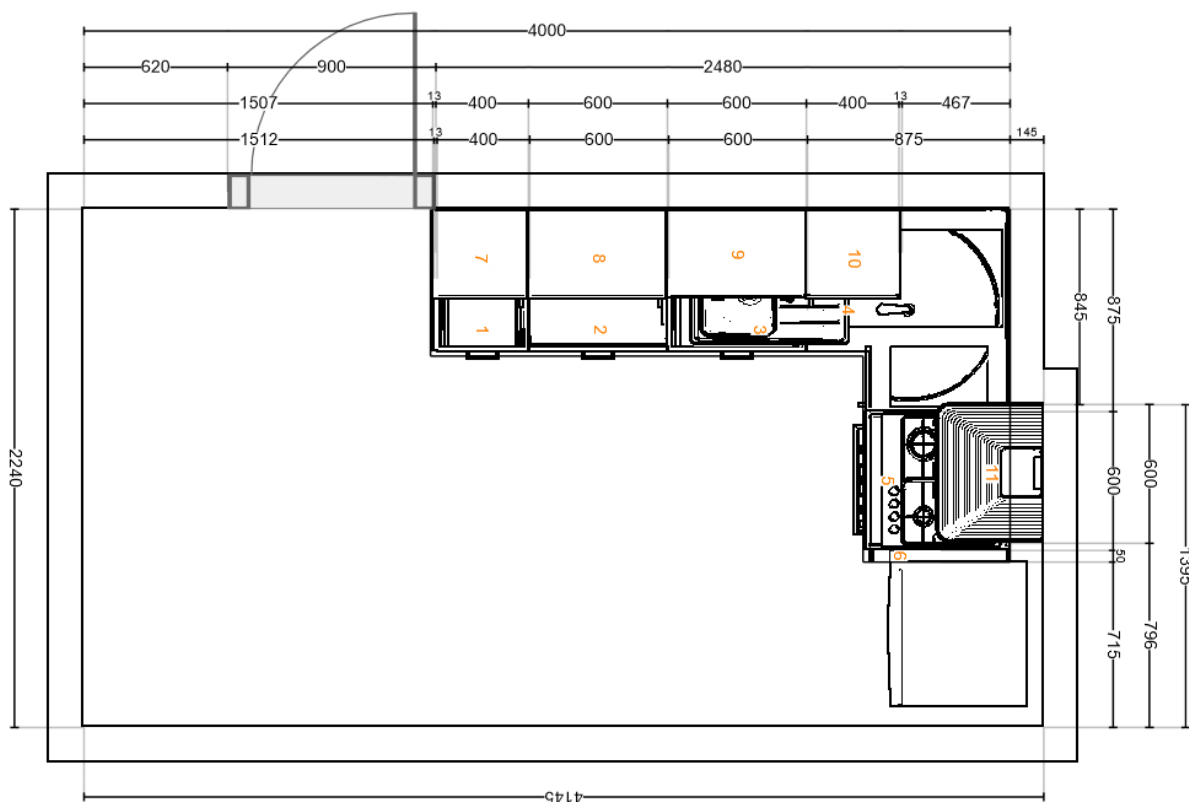

Název návrhu **15.3.2022**

ID návrhu **19DE520D-F35D-464E-9FBD-4A338A058F38**

Vytištěné **16. 9. 2024**

Návrh je platný pro <IKEA Czech Republic>

© Inter IKEA Systems B.V. 2023

Pohled shora

Všechny rozměry jsou uvedeny v mm