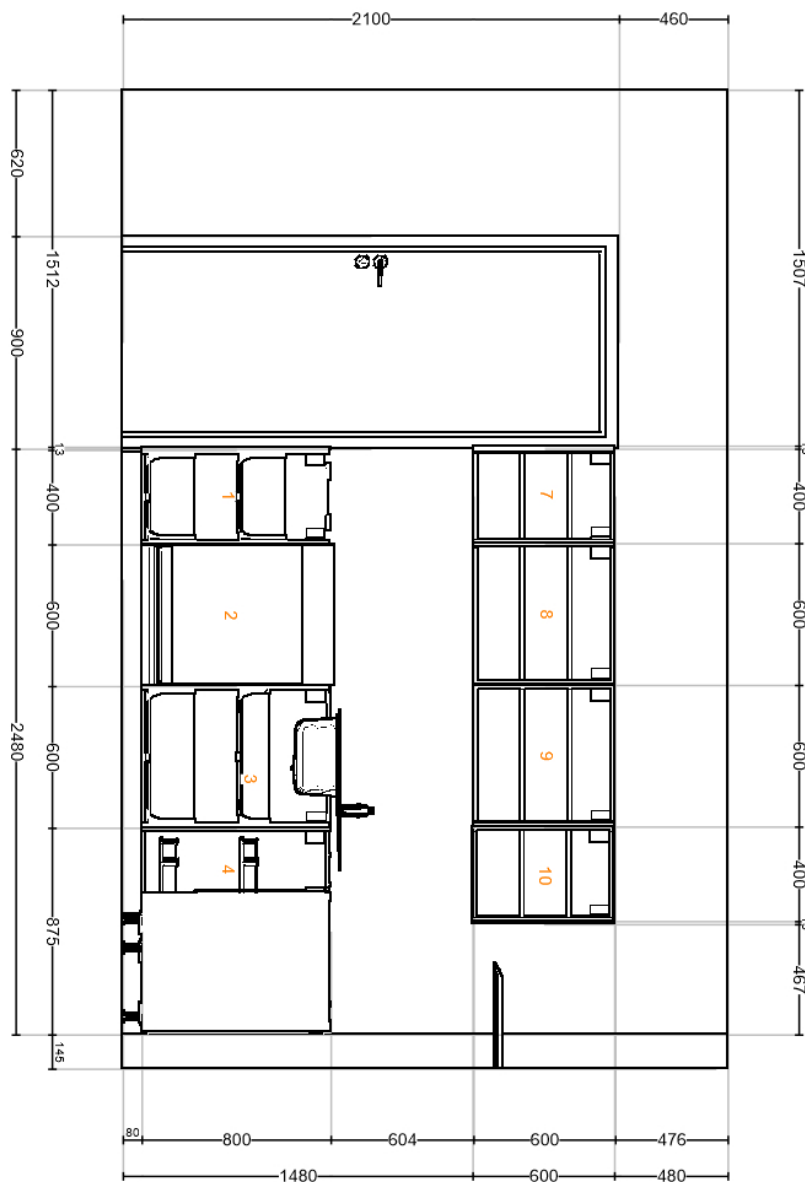

Seznam položek

2

1. ME/MA 156 - Spodní skříňka se zásuvkami

Č. výrobku

Cena

Množství

Celková cena

METOD rám spodní skříňky, bílá
40x60x80 cm

Název návrhu **15.3.2022**

ID návrhu **19DE520D-F35D-464E-9FBD-4A338A058F38**

Vytištěné **16. 9. 2024**

Návrh je platný pro <IKEA Czech Republic>

© Inter IKEA Systems B.V. 2023

Pohled dovnitř zepředu

Všechny rozměry jsou uvedeny v mm