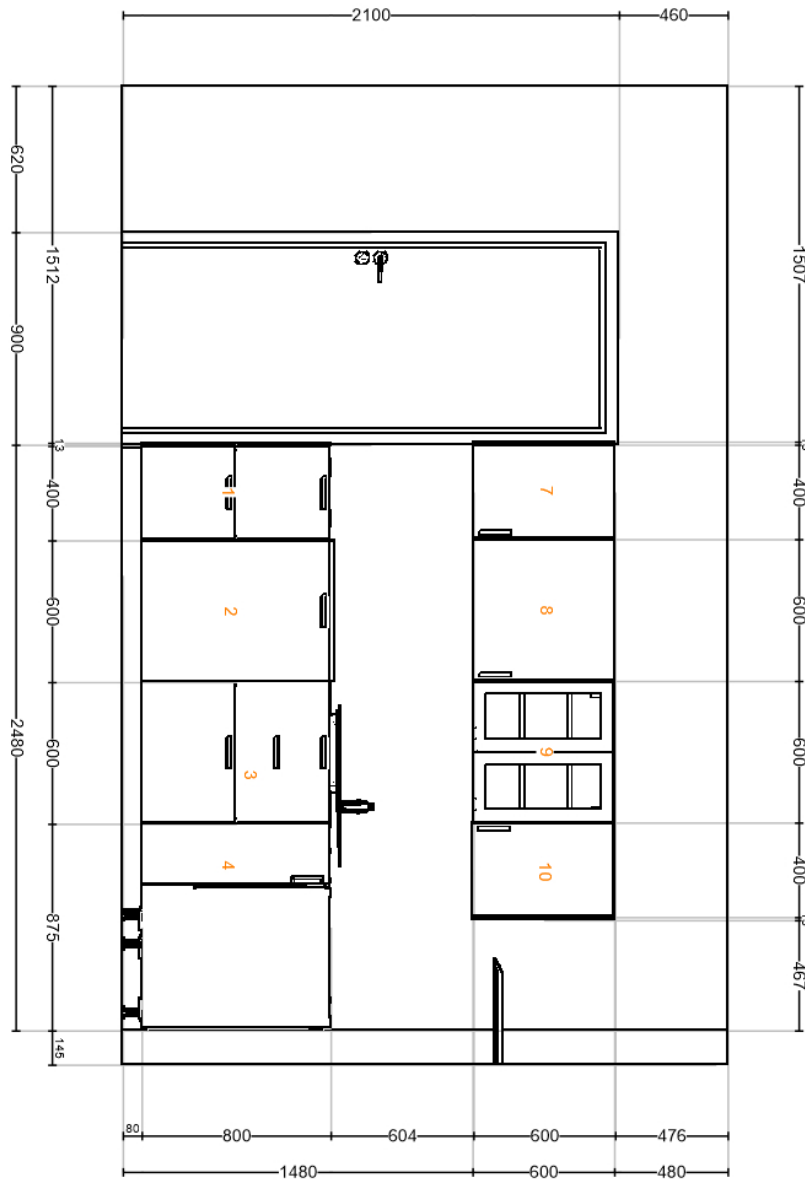

Seznam položek

2

1. ME/MA 156 - Spodní skříňka se zásuvkami

Č. výrobku

Cena

Množství

Celková cena

METOD rám spodní skříňky, bílá
40x60x80 cm

Název návrhu **15.3.2022**

ID návrhu **19DE520D-F35D-464E-9FBD-4A338A058F38**

Vytištěné **16. 9. 2024**

Návrh je platný pro <IKEA Czech Republic>

© Inter IKEA Systems B.V. 2023

Pohled z předu

Všechny rozměry jsou uvedeny v mm