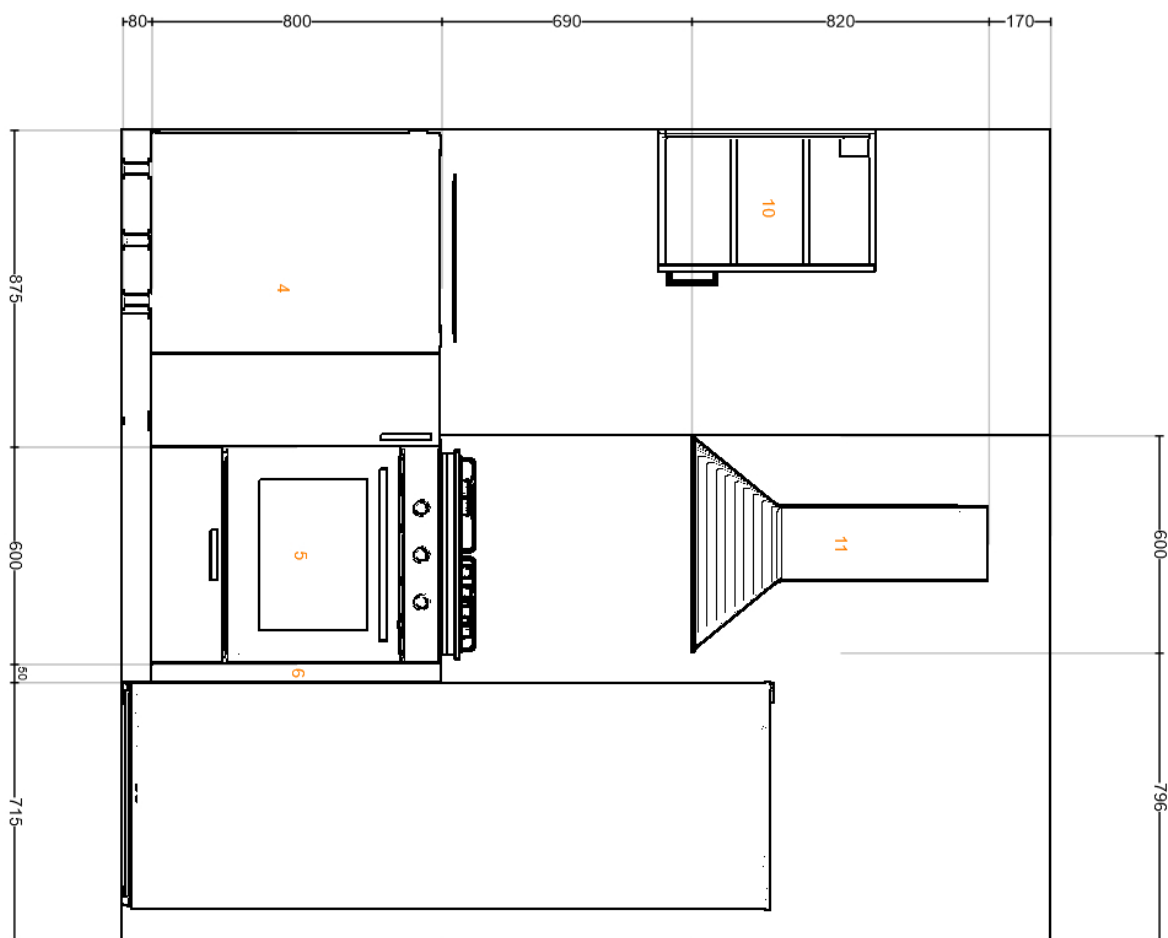

Název návrhu **15.3.2022**

ID návrhu **19DE520D-F35D-464E-9FBD-4A338A058F38**

Vytištěné **16. 9. 2024**

Návrh je platný pro <IKEA Czech Republic>

© Inter IKEA Systems B.V. 2023

Pohled z předu

Všechny rozměry jsou uvedeny v mm