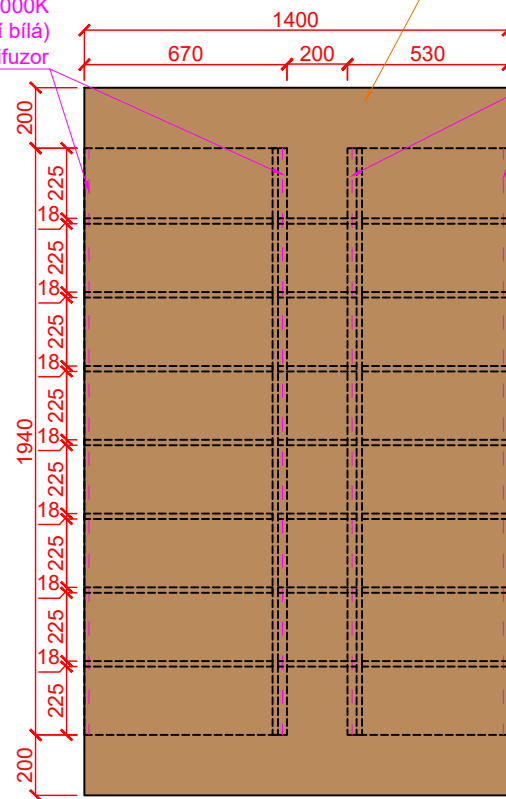

NÁSTĚNNÝ BOTNÍK

DTD-L 18, Kronospan
0112 SU Stone Grey

LED pásek - 4000K
(neutrální bílá)
- mléčný difuzor

LED pásek - 4000K
(neutrální bílá)
- mléčný difuzor