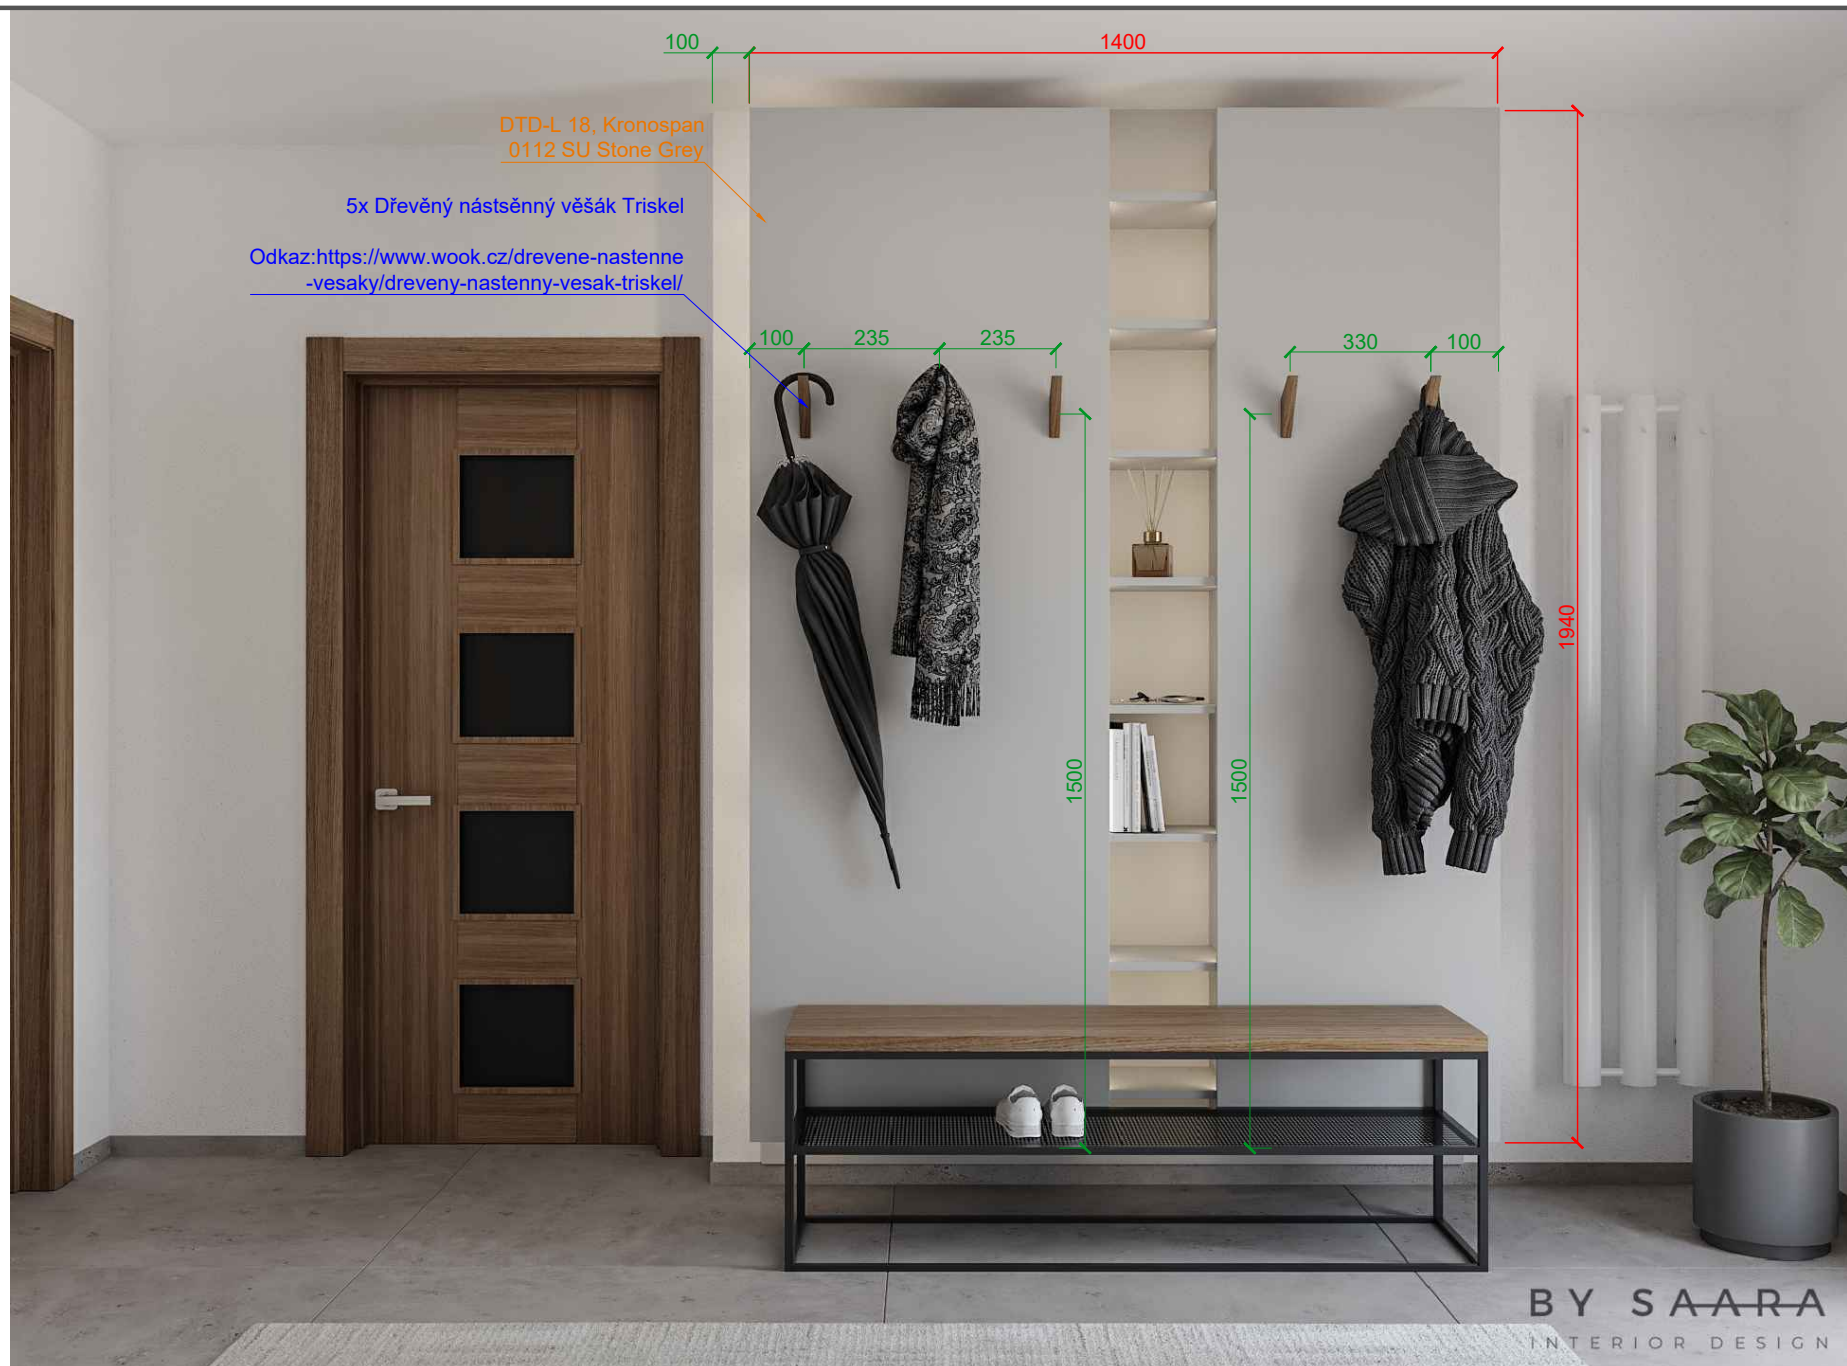

NÁSTĚNNÝ BOTNÍK

VSTUPNÍ HALA

Sára Káňová
Interiérový designer

Tel: +420 774 102 013
Email: kanovasara@seznam.cz

A4
5/10

BY SAARA
INTERIOR DESIGN