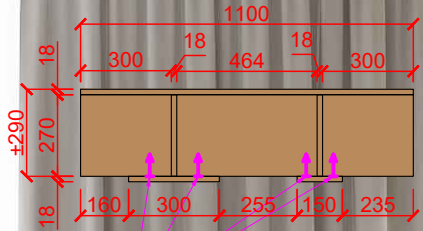

LED pásek - 4000K (neutrální bílá)
- mléčný difuzor

Záda ±1100x2370x18
6x Police ±1100x270x18
(o jednu polici míň oproti vizualizaci, stejná rozteč mezi policemi)