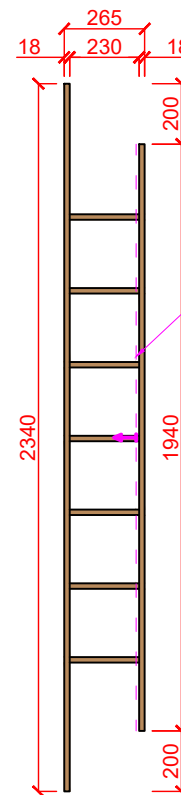

NÁSTĚNNÝ BOTNÍK

DTD-L 18, Kronospan
0112 SU Stone Grey

LED pásek - 4000K
(neutrální bílá)
- mléčný difuzor

LED pásek - 4000K
(neutrální bílá)
- mléčný difuzor