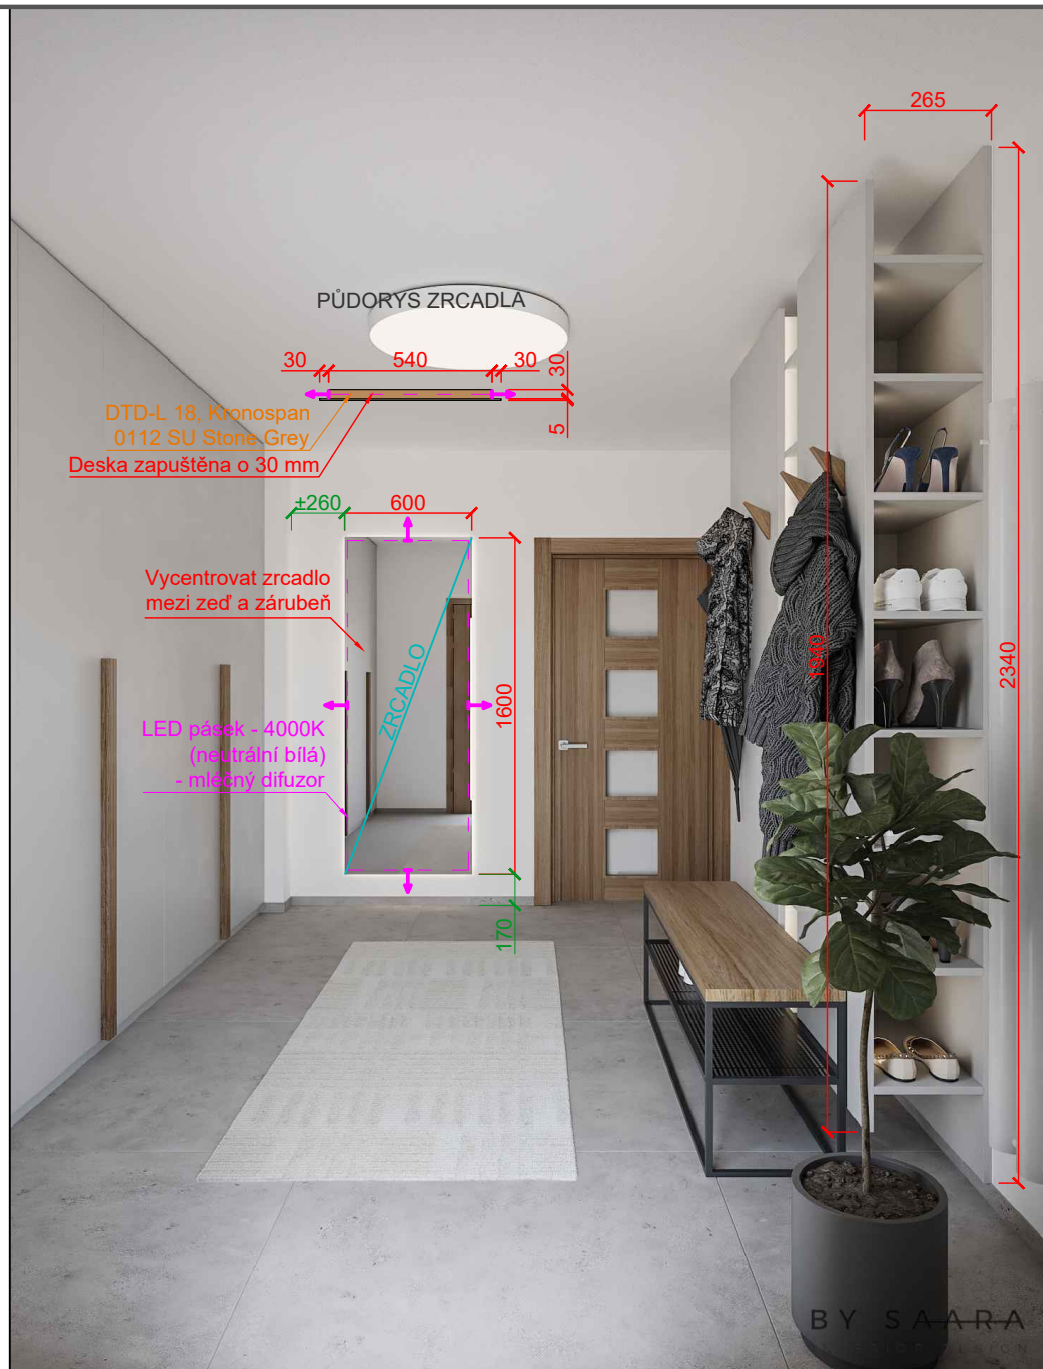

ZRCADLO
VSTUPNÍ HALA

Sára Káňová
Interiérový designer

Tel: +420 774 102 013
Email: kanovasara@seznam.cz

A4
6/10

BY SAARA
INTERIOR DESIGN