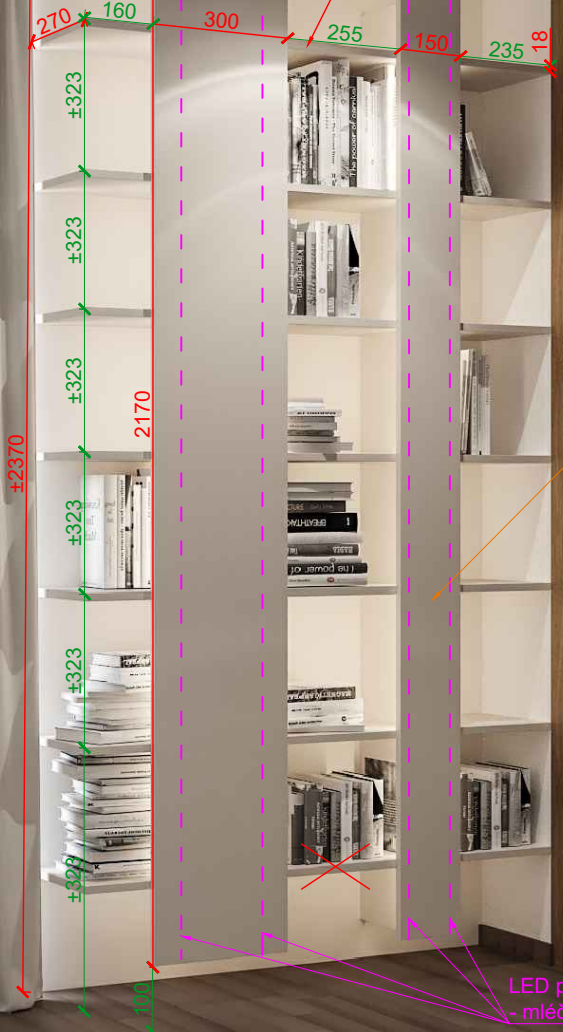

LED pásek - 4000K (neutrální bílá)
- měrný difuzor

Dřevodekor dubu vybrat ze vzorníků od truhláře.
Nejlépe přikládat dekory ke stávajícímu dřevu
v interiéru a vybrat co nejpodobnější..

Výška korpusu 300 mm

±130

VÝSUV

±782

VÝSUV

±782

TV STĚNA
OBÝVACÍ POKOJ

Sára Káňová
Interiérový designer

Tel: +420 774 102 013
Email: kanovasara@seznam.cz

A4
1/10

BY SAARA
INTERIOR DESIGN

PŮDORYS KNIHOVNY

LED pásek - 4000K (neutrální bílá)
- mléčný difuzor

Záda ±1100x2370x18
6x Police ±1100x270x18
(o jednu polici míň oproti vizualizaci, stejná rozteč mezi policemi)

DTD-L 18, Kronospan
0112 SU Stone Grey

LED pásek - 4000K (neutrální bílá)
- mléčný difuzor

Hloubku police specifikuje inventar dle rozměrů rádia

Police vycentrovat doprostřed stěny

1800

+250

36

DTD-L 36, Kronospan
0112 SU Stone Grey