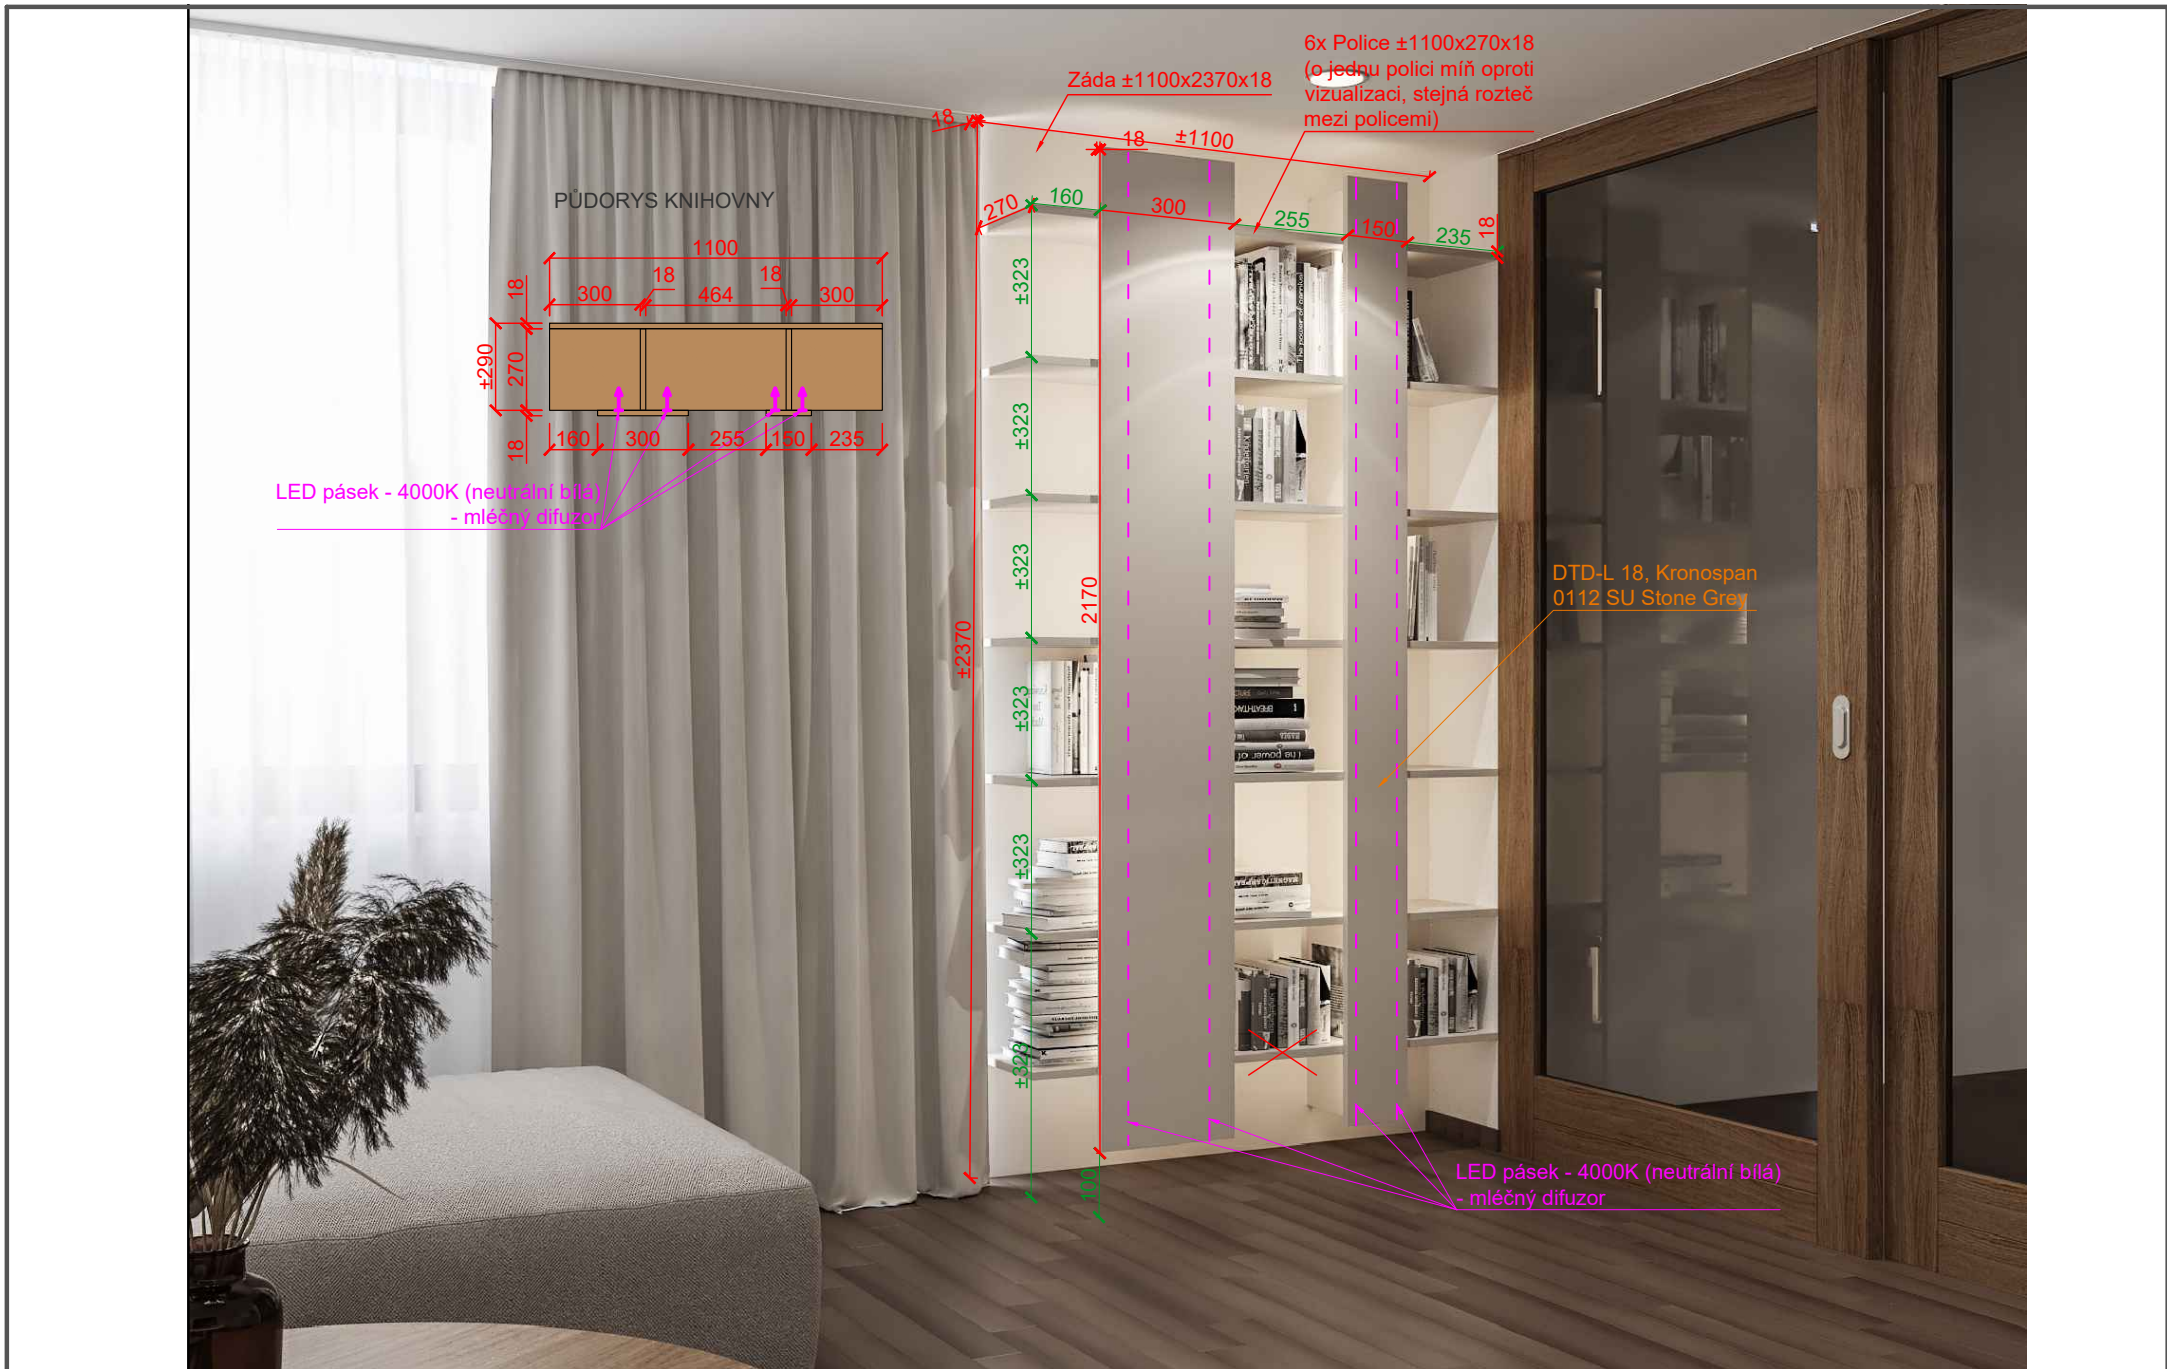

±130

VÝSUV

±782

VÝSUV

±782

TV STĚNA
OBÝVACÍ POKOJ

Sára Káňová
Interiérový designer

Tel: +420 774 102 013
Email: kanovasara@seznam.cz

A4
1/10

BY SAARA
INTERIOR DESIGN

PŮDORYS KNIHOVNY

LED pásek - 4000K (neutrální bílá)
- mléčný difuzor

Záda ±1100x2370x18
6x Police ±1100x270x18
(o jednu polici míň oproti vizualizaci, stejná rozteč mezi policemi)

DTD-L 18, Kronospan
0112 SU Stone Grey

LED pásek - 4000K (neutrální bílá)
- mléčný difuzor

Hloubku police specifikuje inventar dle rozměrů rádia

Police vycentrovat doprostřed stěny

1800

+250

36

DTD-L 36, Kronospan
0112 SU Stone Grey