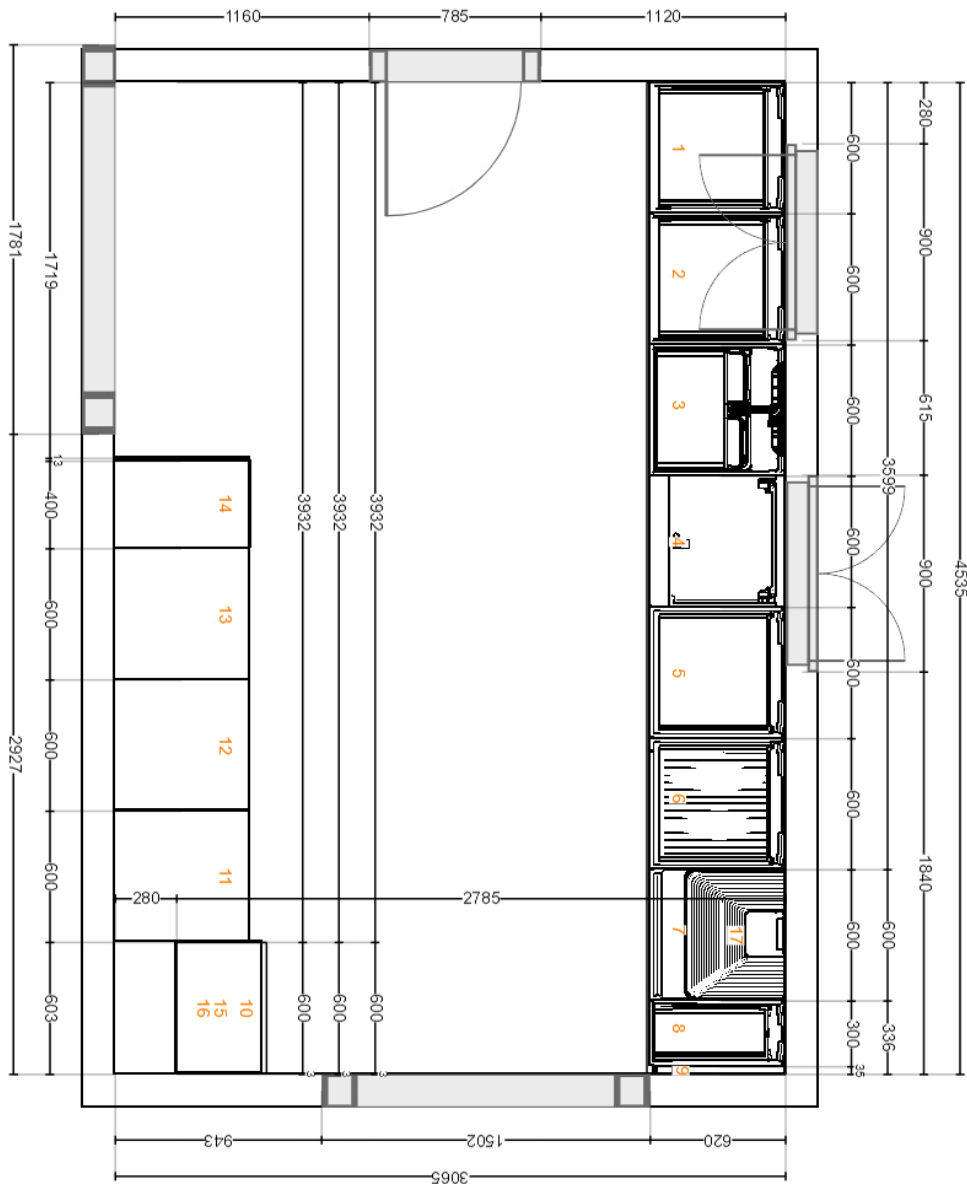

Pohled shora

Všechny rozměry jsou uvedeny v mm

Důležité IKEA nemůže převzít odpovědnost za přesnost měření nebo uspořádání nábytku. Ceny v tomto programu jsou ceny výrobků, které si vyzvednete v IKEA, odvezete domů a sami sestavíte. Veškeré služby (doprava, montáž, instalace) se účtují zvlášť a nejsou zahrnuty do ceny. I když se všemožně snažíme, aby informace v tomto programu byly správné, omlouváme se za případné nesrovnalosti.

Název návrhu **Kuchyně Mladoušov**

ID návrhu **8651390B-128B-4D3E-A2EA-8005017AFF4F**

Vytištěné **24. 7. 2024**

Návrh je platný pro **<IKEA Czech Republic>**

© Inter IKEA Systems B.V. 2023