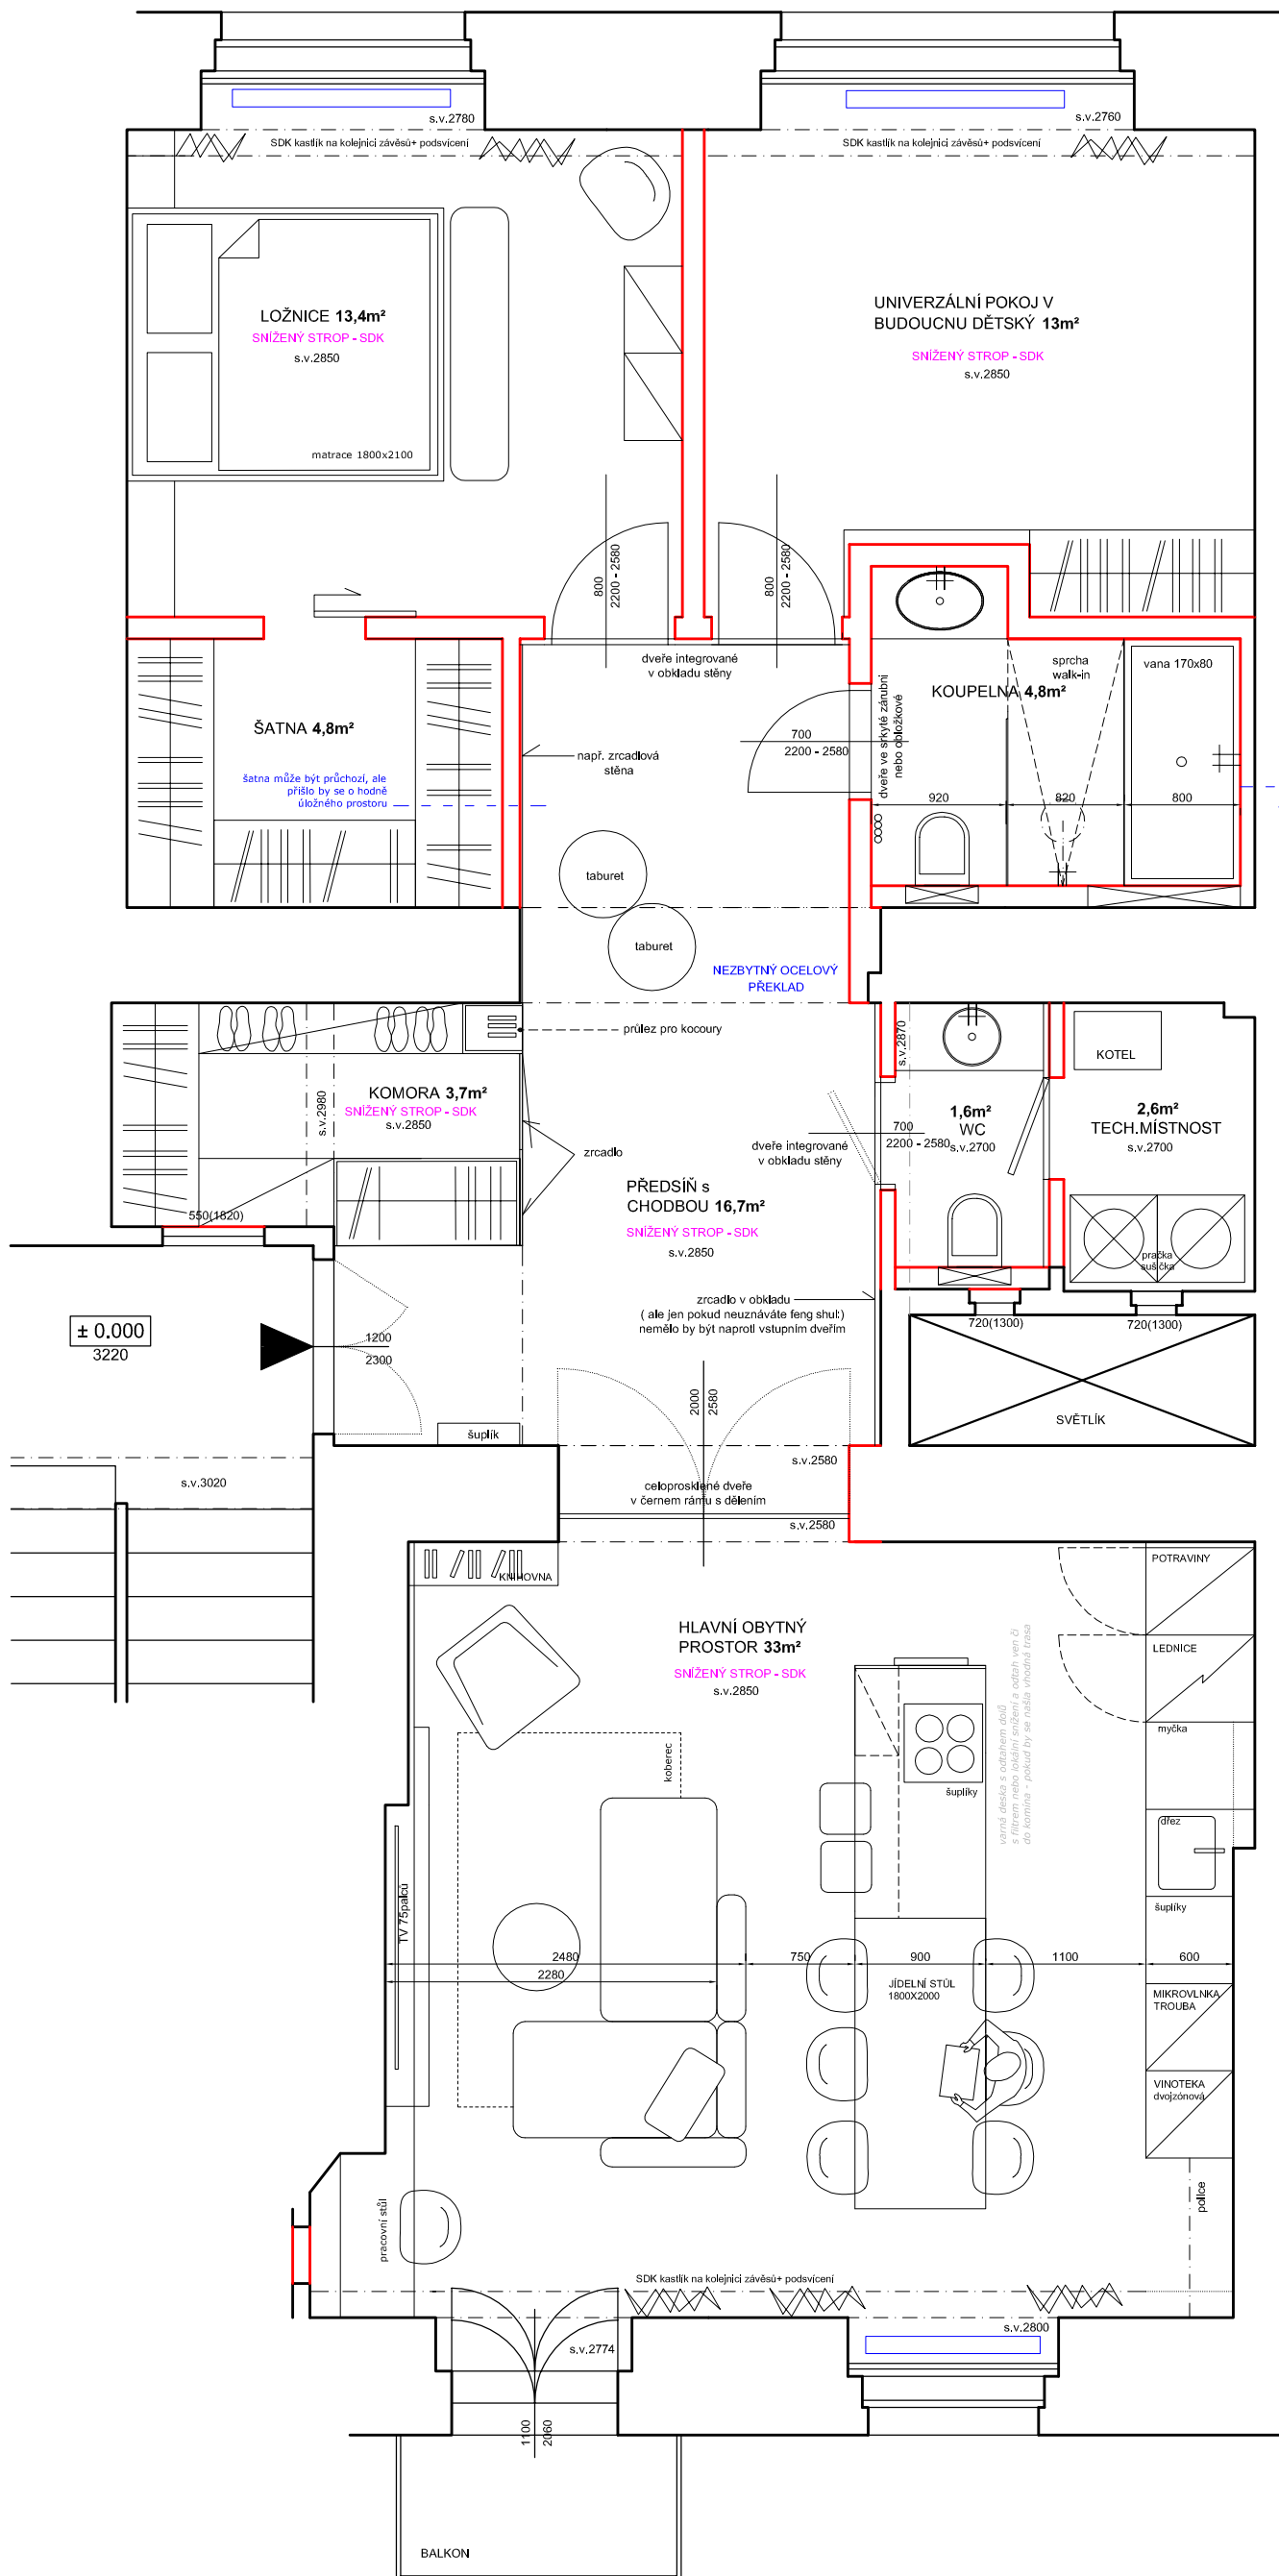

# V1

## NÁVRH DISPOZICE

### PŮDORYS

- STÁVAJÍCÍ KONSTRUKCE
- NOVÉ PŘÍČKY

Byt „Jindřicha Plachty 3, Praha 5  
Martin Šlitr

OBSAH:  
návrh rekonstrukce interiéru bytu

DETAIL:  
NÁVRH DISPOZICE

FORMÁT:  
A3

MĚŘÍTKO:  
1:50

DATUM:  
12/2023