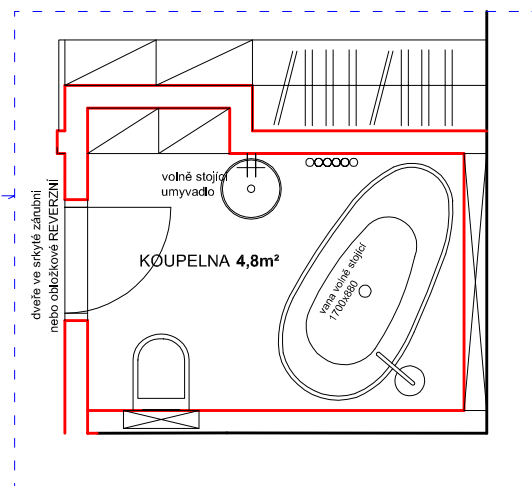

## NÁVRH DISPOZICE

### PŮDORYS

- STÁVAJÍCÍ KONSTRUKCE
- NOVÉ PŘÍČKY

Byt „Jindřicha Plachty 3, Praha 5  
Martin Šlitr

OBSAH:  
návrh rekonstrukce interiéru bytu

DETAIL:  
NÁVRH DISPOZICE

FORMÁT:  
A3

MĚŘÍTKO:  
1:50

DATUM:  
12/2023