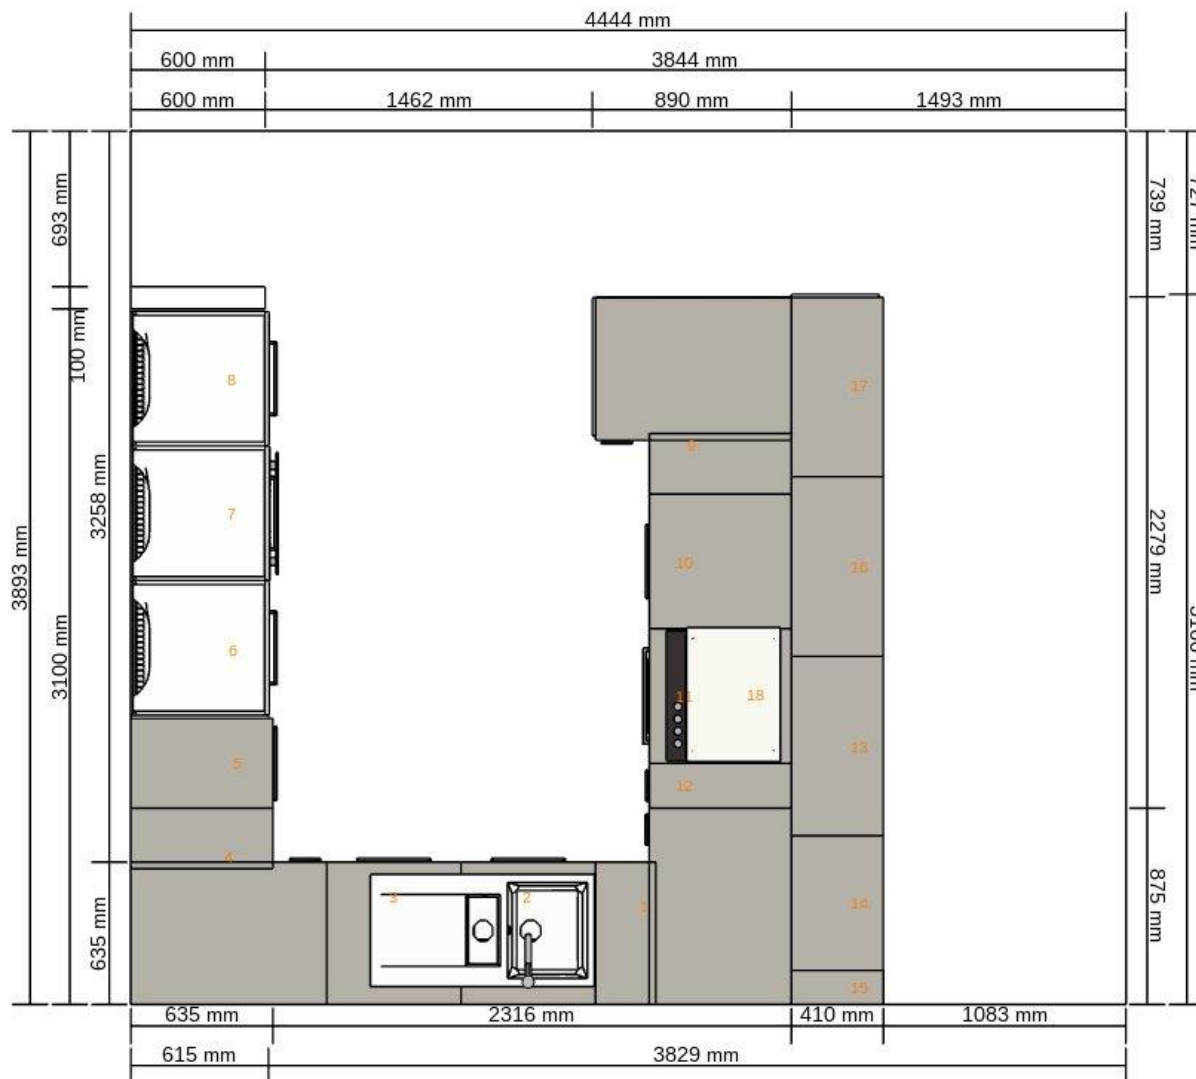

kuchyně 2 - IKEA 21.01.2017 - Náhled nákresu
0000-9791-3878

Všechny rozměry v mm

Důležité

IKEA nemůže převzít odpovědnost za správnost měření nebo uspořádání nábytku. Ceny v tomto programu se týkají výrobků, které si zakoupíte v obchodním domě IKEA, odvezete domů a sami sestavíte. Všechny požadované služby, jako jsou transport, montáž a instalační služby se účtují zvlášť a nejsou zahrnuty v ceně. Ačkoli se snažíme, aby byly informace uvedené v tomto programu správné, přesto se předem omlouváme za případné změny výrobků, které mohou nastat.