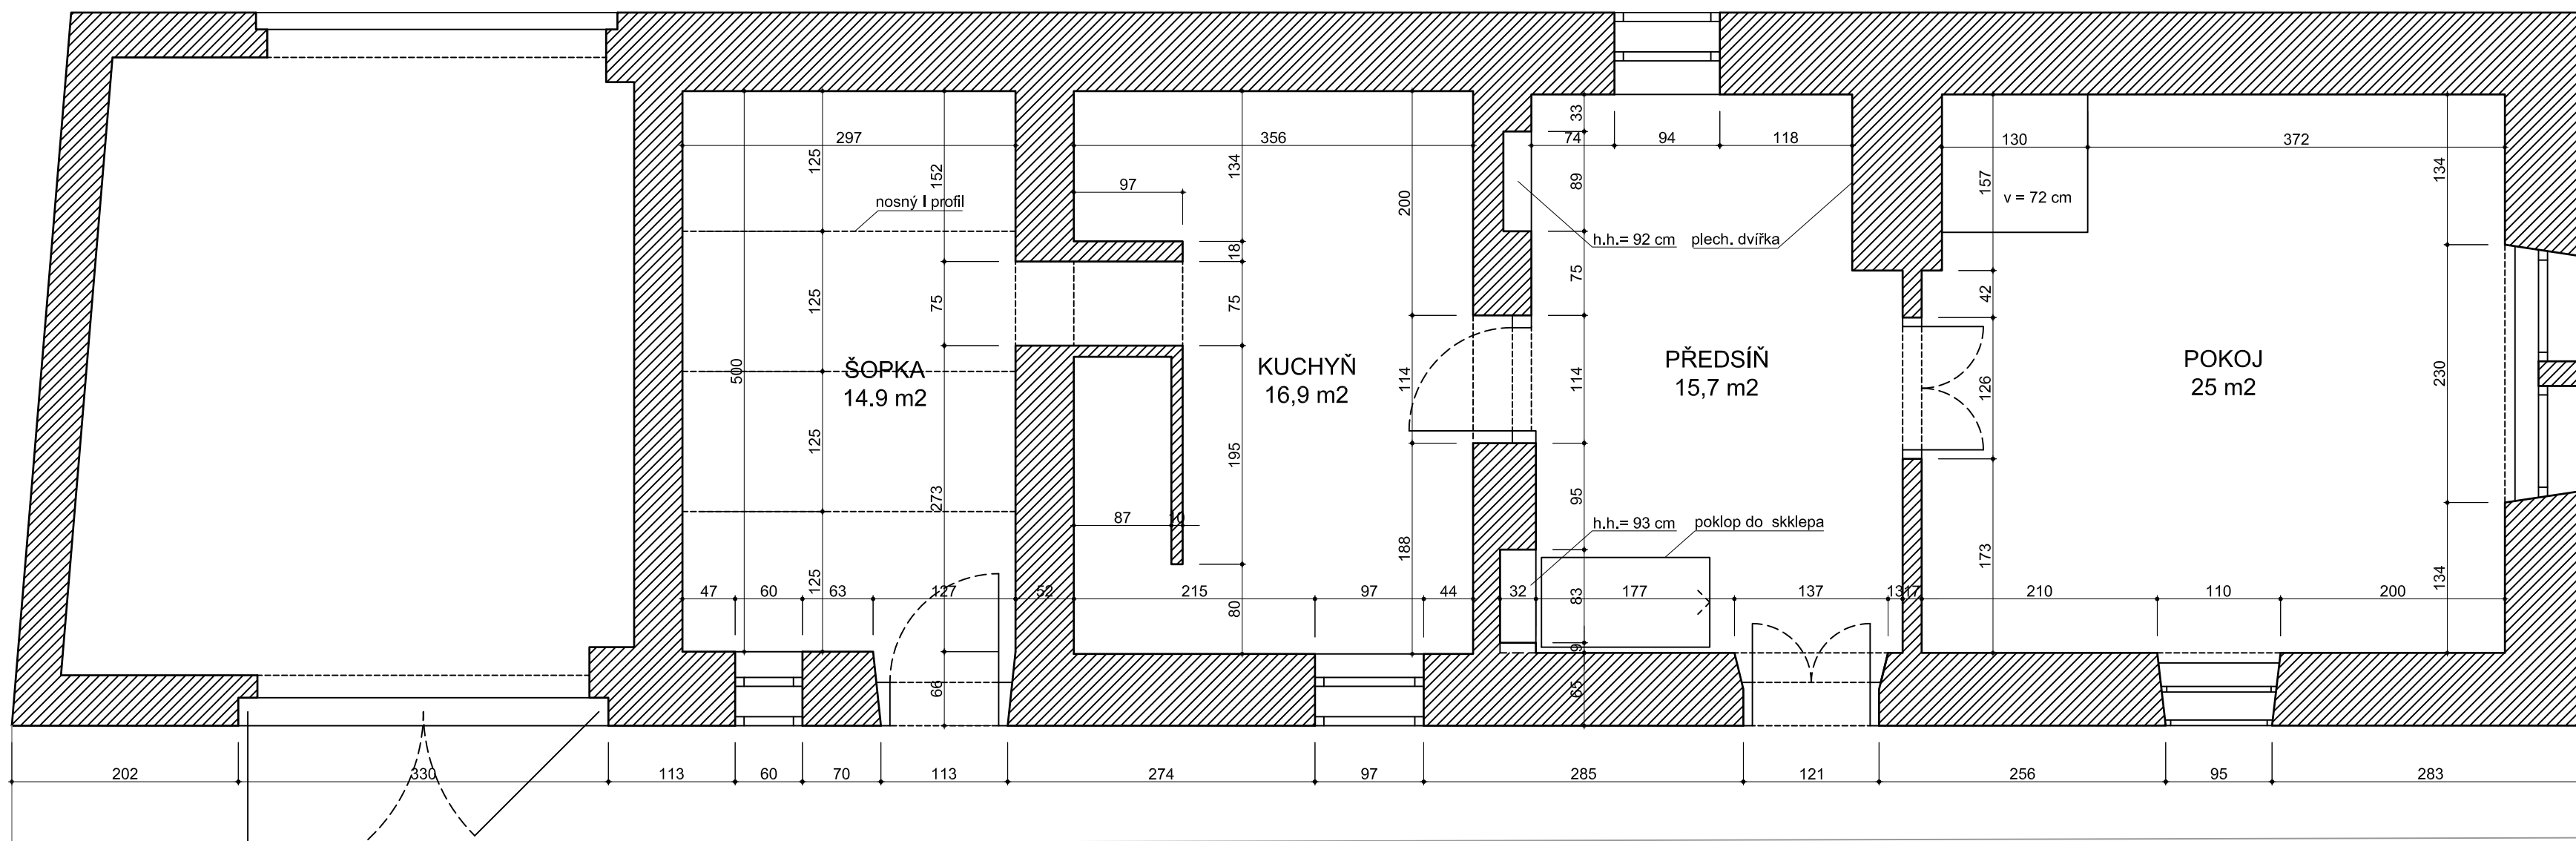

POHLED NA VSTUPNÍ STĚNU ZE VNITŘ

PŮDORYS PŘÍZEMÍ

ZAMĚŘENÍ 1:50