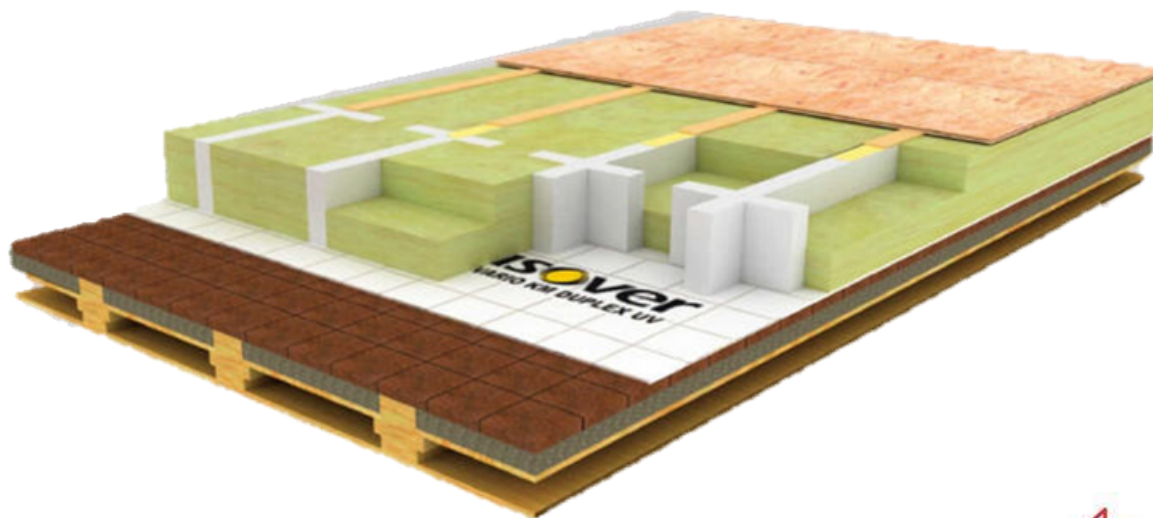

System ISOVER Stepcross - rozpočet

plocha [m²]	90
izolace - tloušťka [mm]	240
minerální izolace	Isover Uni
parozábrana	Vario KM Duplex UV

Materiál	Název výrobku	Výměra	MJ	Ceníková cena Kč
Parozábrana	Isover Vario KM Duplex UV (60m)	2	role	11 880
Lepící pásy	Isover Vario KB 1	3	ks	3 600
Lepící tmel	Isover Vario DoubleFit	9	ks	2 736
Minerální izolace	ISOVER Uni 120	52	bal	51 218
EPS kříže, 1 ks = 2 elementy	Isover EPS Kříž 240	9	bal	10 512
EPS trámy	Isover EPS Tram 240	11	bal	13 310
Dřevěná prkna š. 100 mm	-	135	bm	
Lepidlo - PUR 750 ml	-	4	ks	
Vrutky 4 mm x 45	-	900	ks	
Základ OSB, prkna, fošny	-	90	m²	
CELKEM			Kč =	93 256

Informace:

Ceny jsou uváděné bez DPH.

Ceníkové ceny jsou platné k 1.2.2023

Orientační izolační parametry:

Tepelný odpor skladby

R= 6,86 m²K/W

Součinitel prostupu tepla

U= 0,15 W/m²K

Poznámka :

Před objednáním zboží si prosím zkontrolujte skutečnou plochu určenou k zateplení.