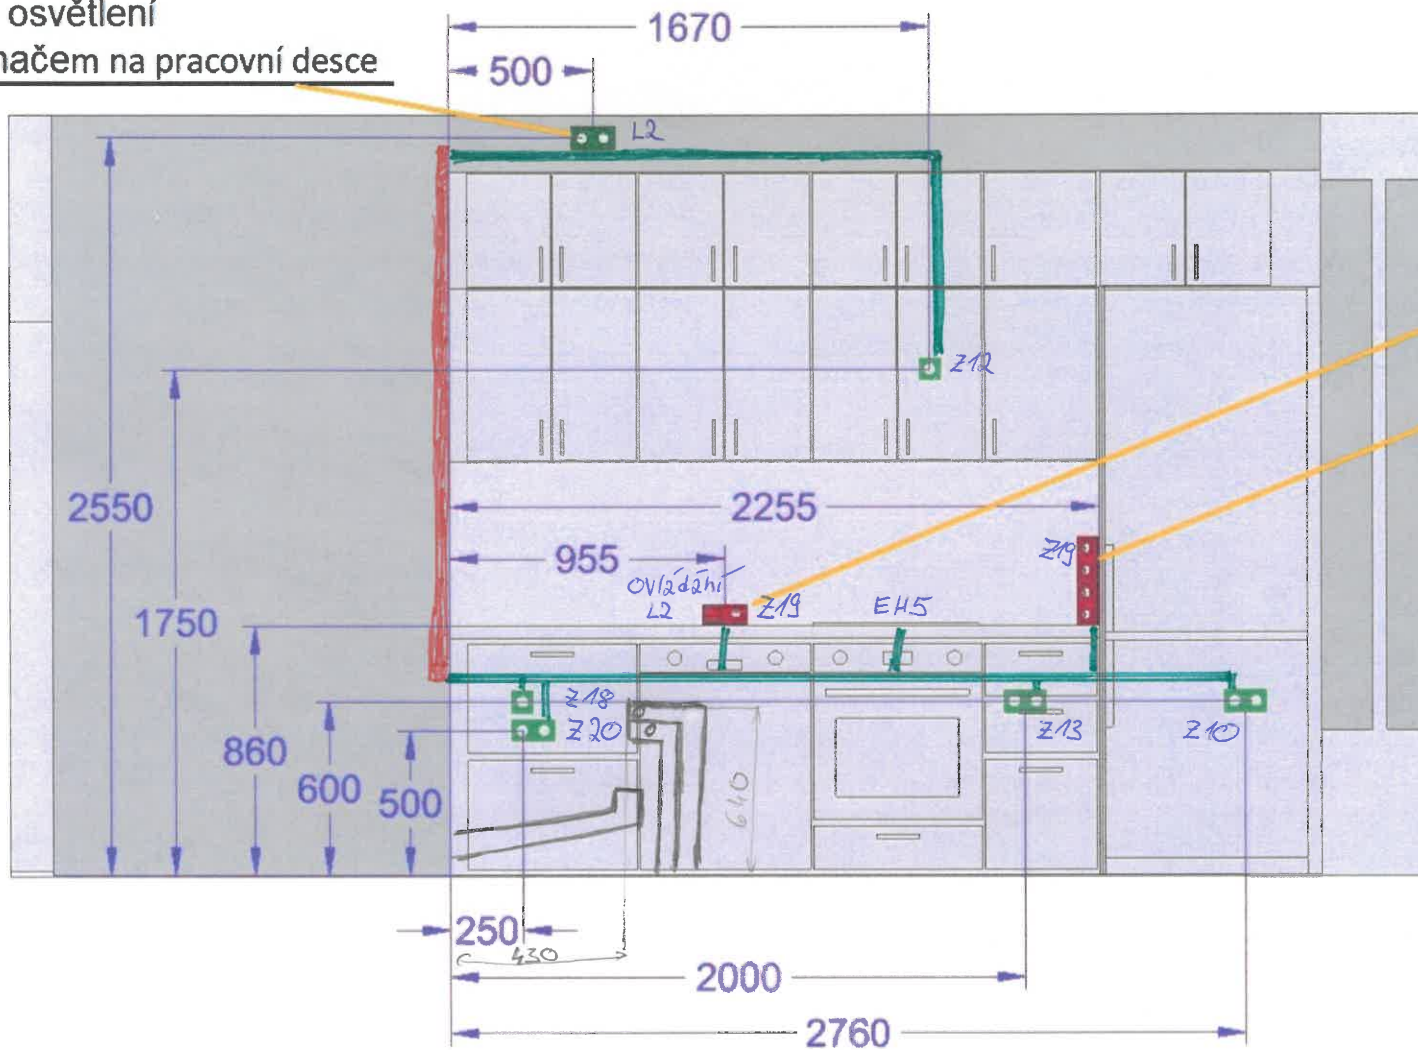

Zásuvka pro osvětlení  
Řízená vypínačem na pracovní desce

— zasekáno ve zdi  
— Instalační lišta  
■ Zásuvka na omítce

Rohová zásuvka  
+ vypínač světla

Rohová zásuvka