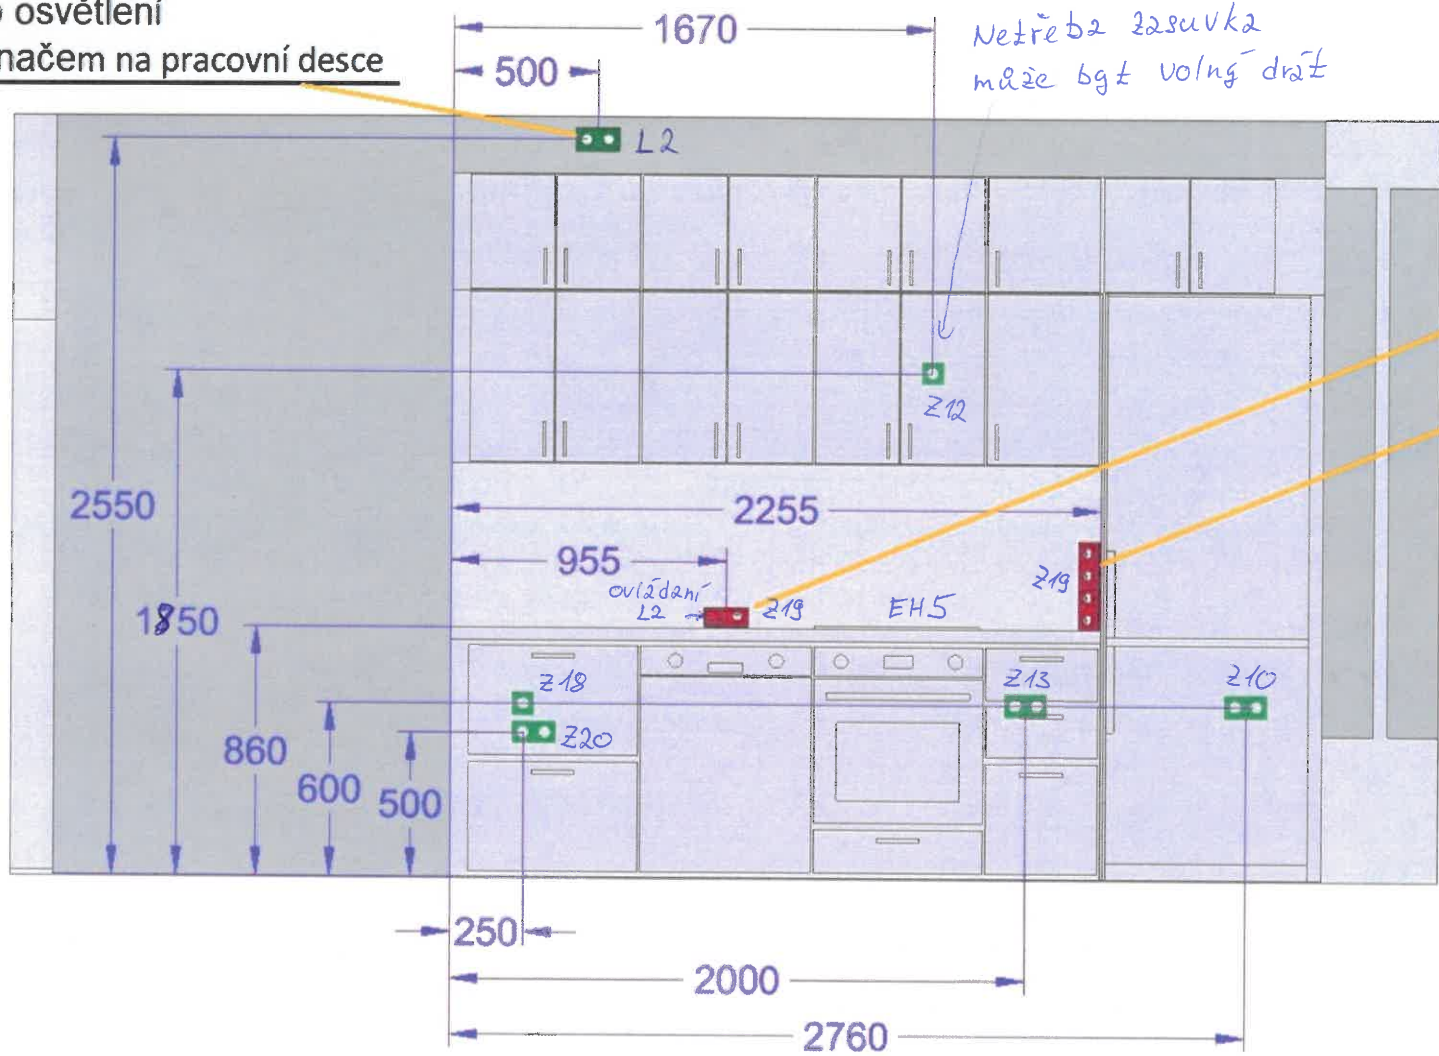

Zásuvka pro osvětlení
Řízená vypínačem na pracovní desce

Netřeba zásuvka
může být volný drát

Zásuvka na omítce

Rohová zásuvka
+ vypínač světél

Rohová zásuvka

- L2 - světlá linka
- EH5 - varná deska
- Z10 - Lednice
- Z12 - Digestoř + ostružek
- Z13 - Trouba
- Z18 - Myčka
- Z19 - zásuvky linka
- Z20 - Drtič