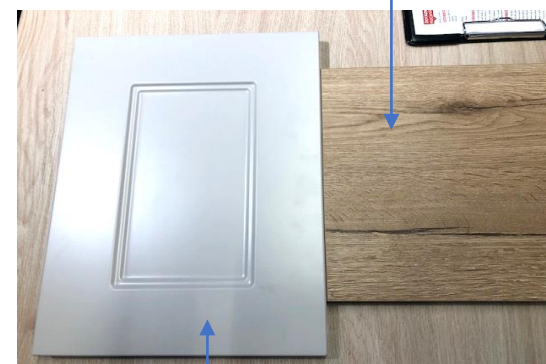

Elektr.  
skříňky

Imitace – dub sierra

Barva – písková  
(světlá šedo-běžová, matná)

## Vnitřní uspořádání

Výsuvní skříňka  
(podobně jako bývá potravinová skříňka v kuchyni)