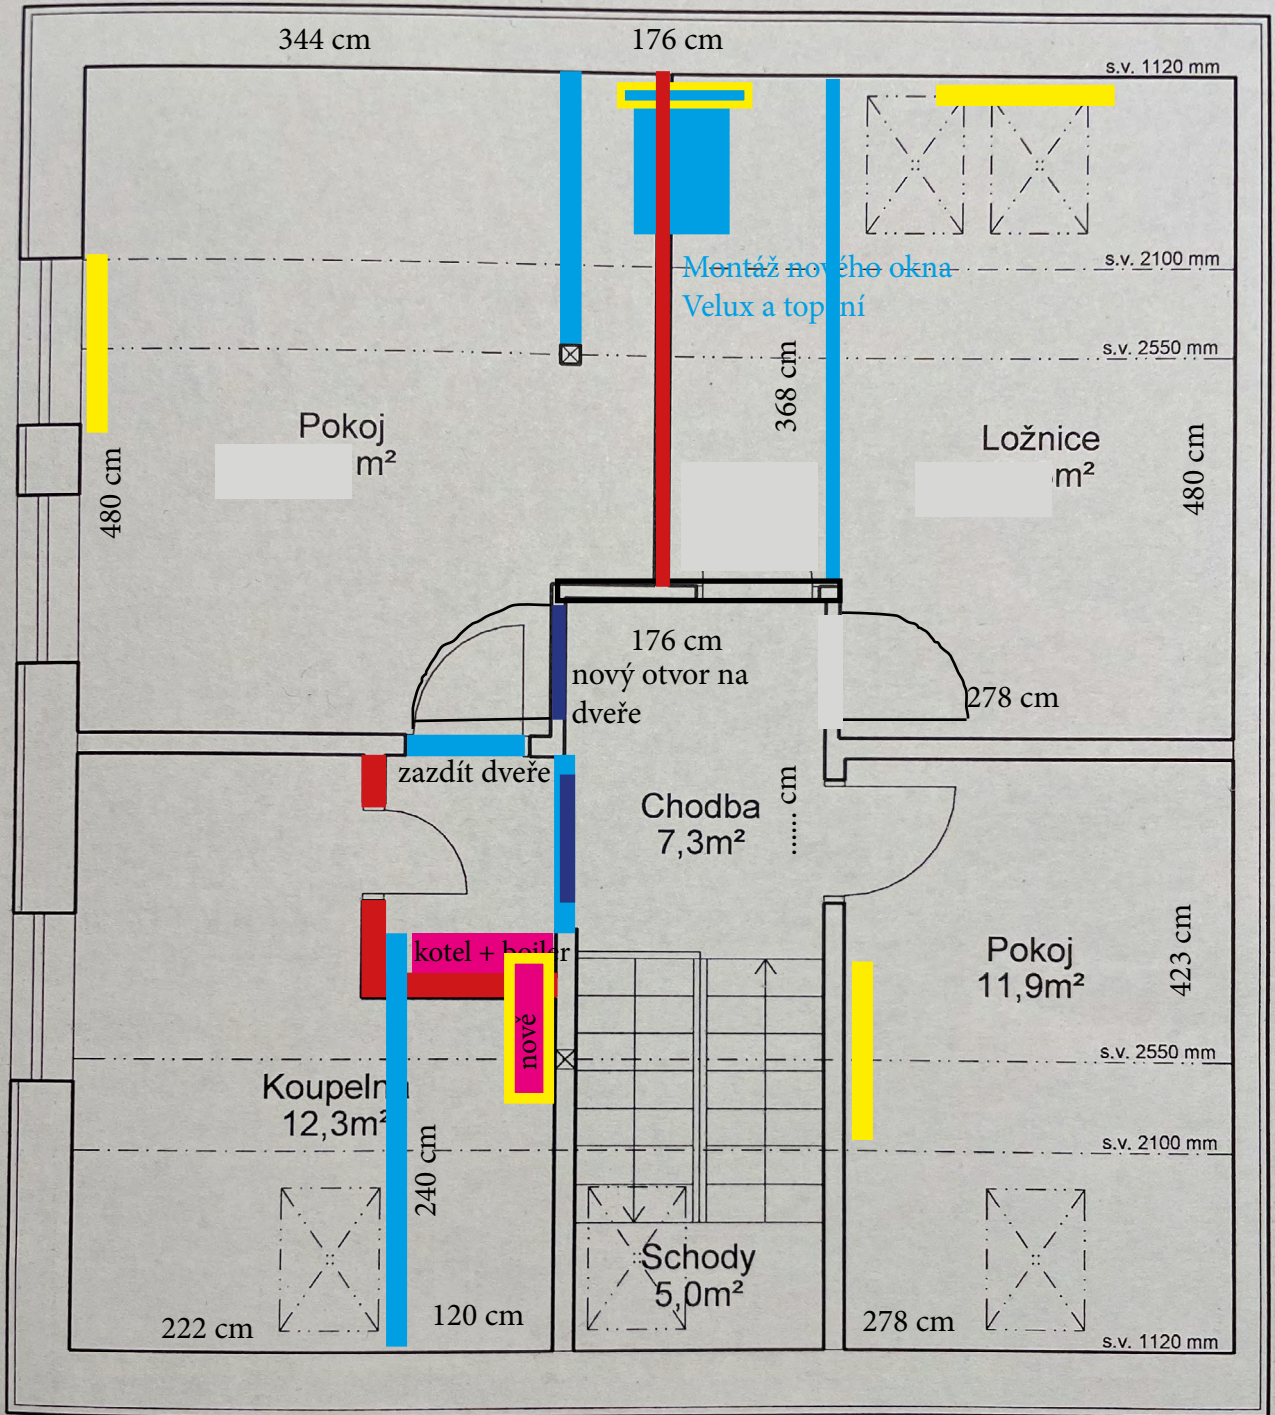

# Půdorys podkroví

- zeď zbourat
- nová zeď ytong 7,5
- nové topení