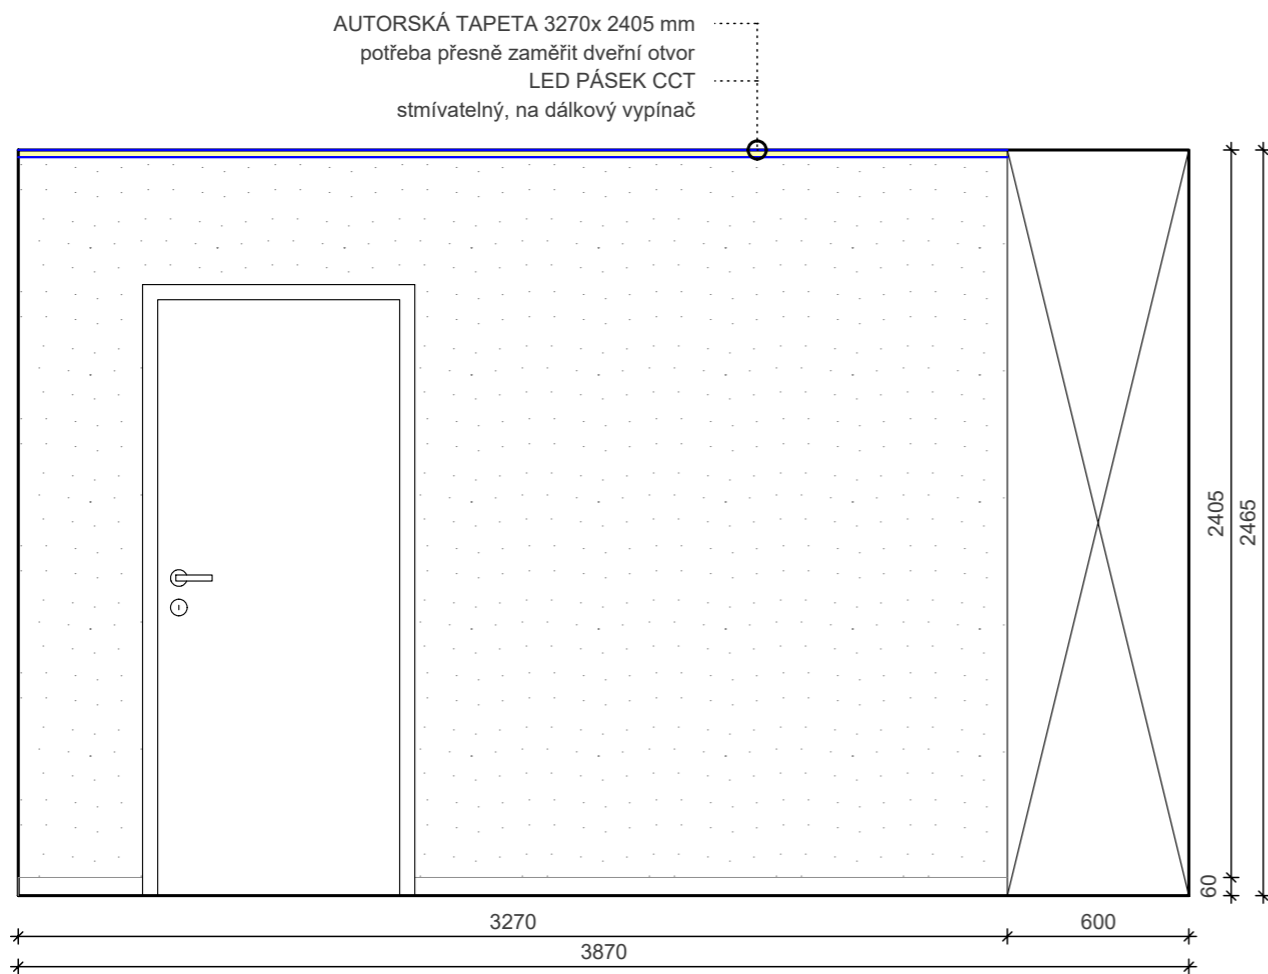

POHLED 1

POHLED 2

- A ... PŘÍPOJNÝ BOD PRO LED PÁSKY
- B ... LEDNICE
- C ... MYČKA
- D ... VARNÁ DESKA
- E ... DIGESTOŘ
- F ... TROUBA / MIKROVLNKA
- G ... ZÁSUVKA / VYPÍNAČ LED PÁSKU POD NÁSTĚNNÝMI SKŘÍŇKAMI
- H ... DVOJZÁSUVKA