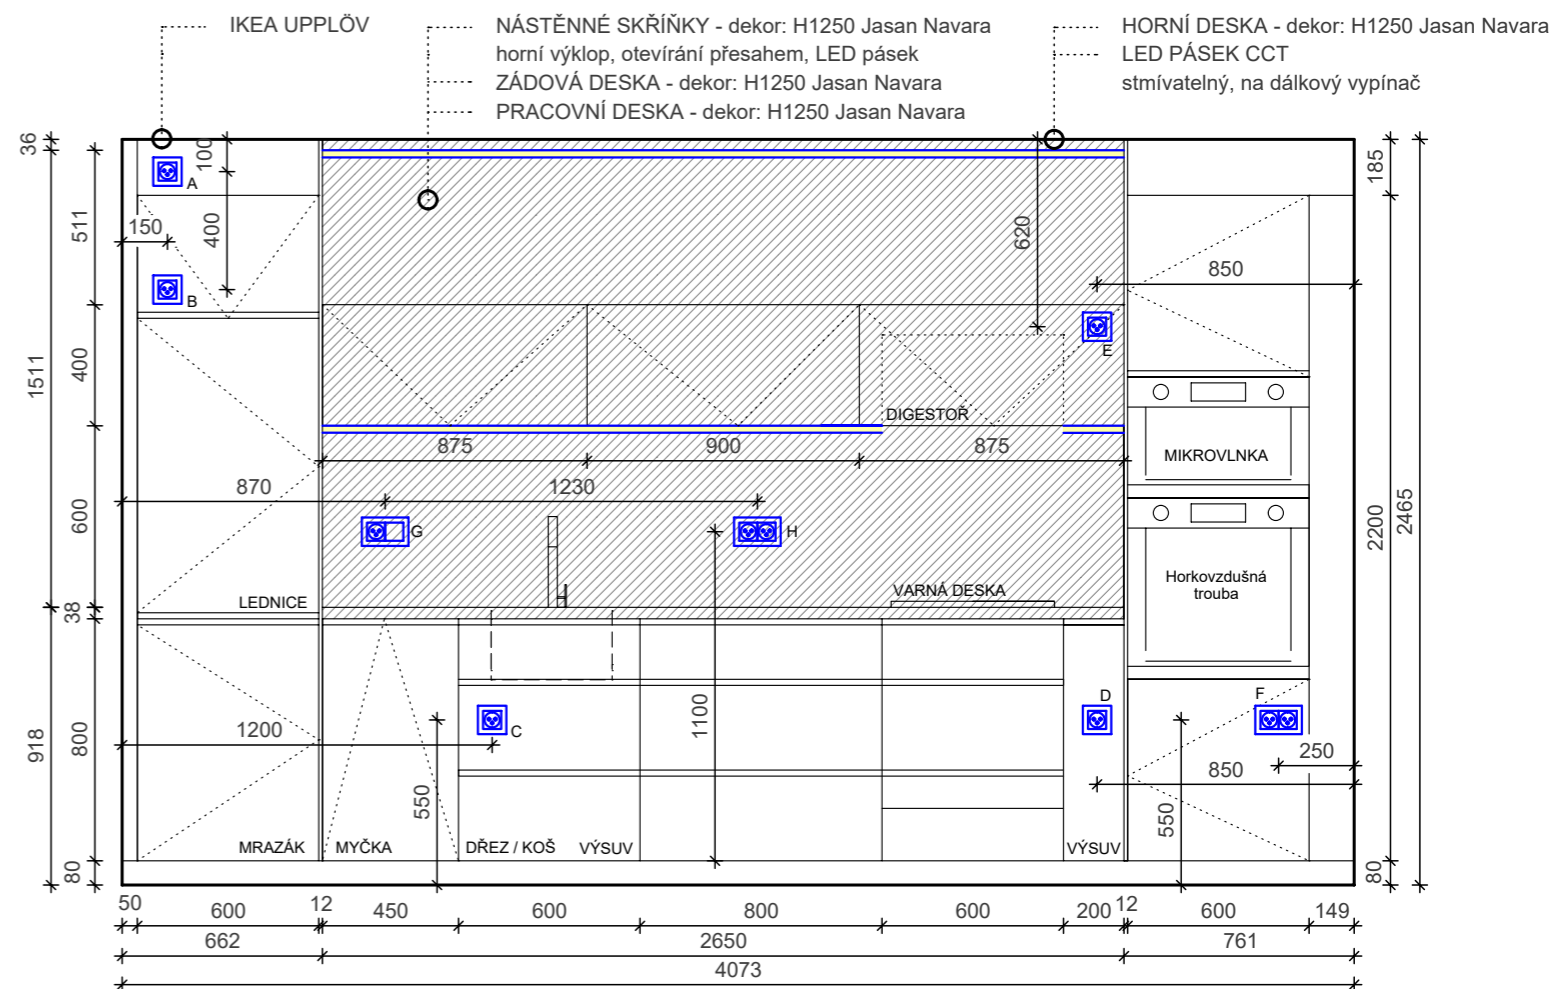

POHLED 1

POHLED 2

- A ... PŘÍPOJNÝ BOD PRO LED PÁSKY
- B ... LEDNICE
- C ... MYČKA
- D ... VARNÁ DESKA
- E ... DIGESTOŘ
- F ... TROUBA / MIKROVLNKA
- G ... ZÁSUVKA / VYPÍNAČ LED PÁSKU POD NÁSTĚNNÝMI SKŘÍŇKAMI
- H ... DVOJZÁSUVKA