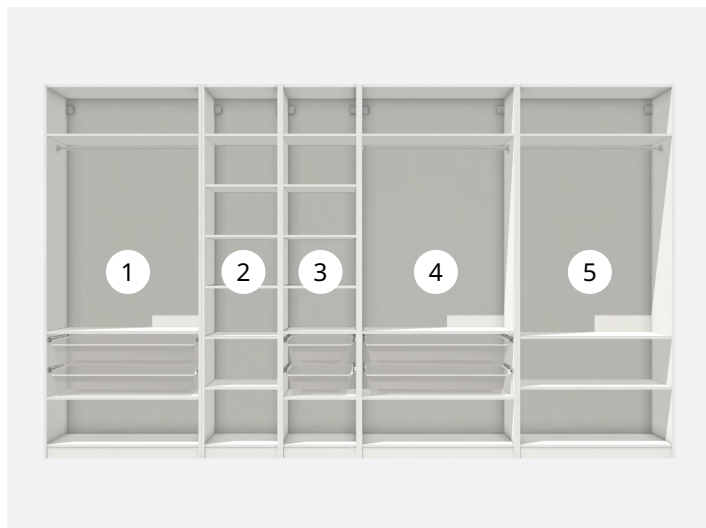

Dobré vědět

Nábytek musí být upevněn ke stěně pomocí přiloženého kotvícího úchytu.

Různé materiály, z nichž jsou vyrobeny stěny, vyžadují i různé typy upevnění. Použijte takový upevňovací materiál, který je vhodný pro vaše stěny. (Tento materiál není součástí výrobku.)

K montáži tohoto nábytku je zapotřebí dvou osob.

Rám můžete smontovat vertikálně v místnosti s minimální výškou stropu 237 cm. Postupujte podle návodu, který je součástí balení.

Pokud chcete rám PAX doplnit posuvnými dveřmi, je vyžadována minimální výška stropu v místnosti 240 cm.