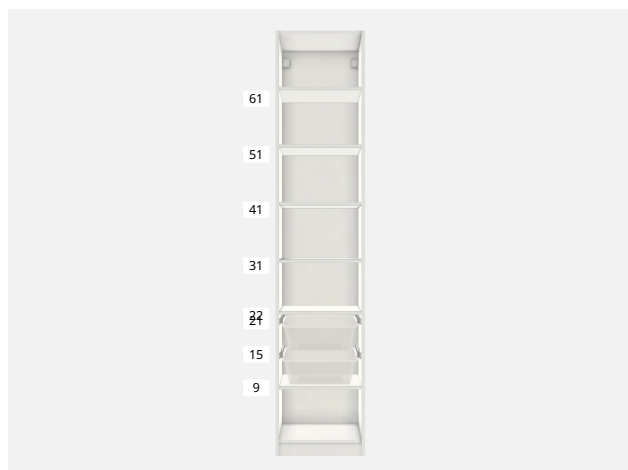

Rám 3 80214568, PAX Rám Skříně

Otvor		Číslo Výrobku
61	KOMPLEMENT Police	302.779.59
51	KOMPLEMENT Police	302.779.59
41	KOMPLEMENT Police	302.779.59
31	KOMPLEMENT Police	302.779.59
22	KOMPLEMENT Police	302.779.59
21	KOMPLEMENT Sítovaný Koš S Výsuvnou Kolejnicí	590.109.88
15	KOMPLEMENT Sítovaný Koš S Výsuvnou Kolejnicí	590.109.88
9	KOMPLEMENT Police	302.779.59