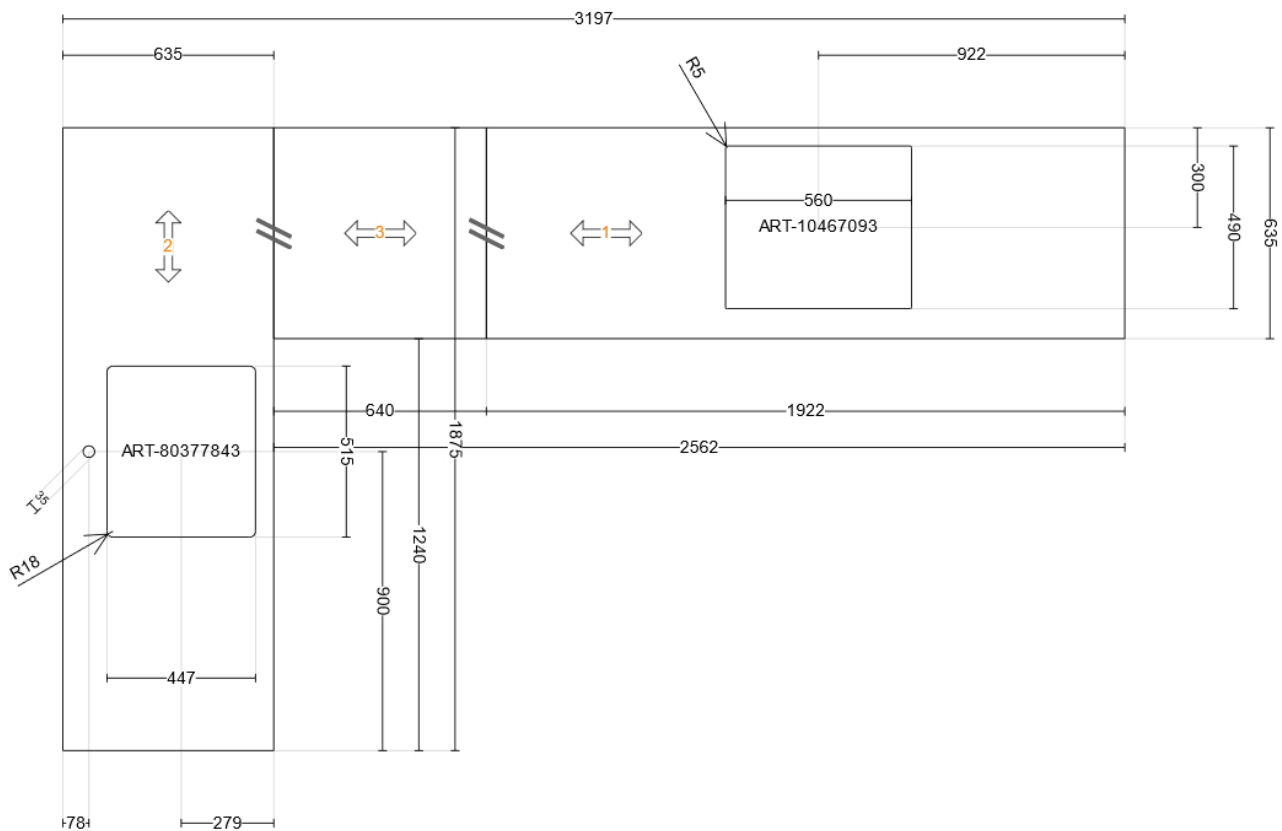

Pracovní deska

Všechny rozměry jsou uvedeny v mm

Pracovní deska **EKBACKEN**, Číslo artiklu 903.376.20, pracovní deska, vzor jašán/laminát,
EKBACKEN, Číslo artiklu 503.376.17, pracovní deska, vzor jašán/laminát

Vestavěný dřez/dřezy **HAVSEN**, Číslo artiklu 803.778.43, montáž na vrchní stranu, vestavný dřez, bílá

Varná deska/varné desky **MATMÄSSIG**, Číslo artiklu 104.670.93, indukční varná deska, IKEA 300 černá

Důležité IKEA nemůže převzít odpovědnost za přesnost měření nebo uspořádání nábytku. Ceny v tomto programu jsou ceny výrobků, které si vyzvednete v IKEA, odvezete domů a sami sestavíte. Veškeré služby (doprava, montáž, instalace) se účtují zvlášť a nejsou zahrnuty do ceny. I když se všemožně snažíme, aby informace v tomto programu byly správné, omlouváme se za případné nesrovnalosti.

Název návrhu **Edit1**

ID návrhu **69A4B513-7068-4C6C-9FE0-7E536271A499**

Vytištěné **8. 10. 2023**

Návrh je platný pro **<IKEA Czech Republic>**