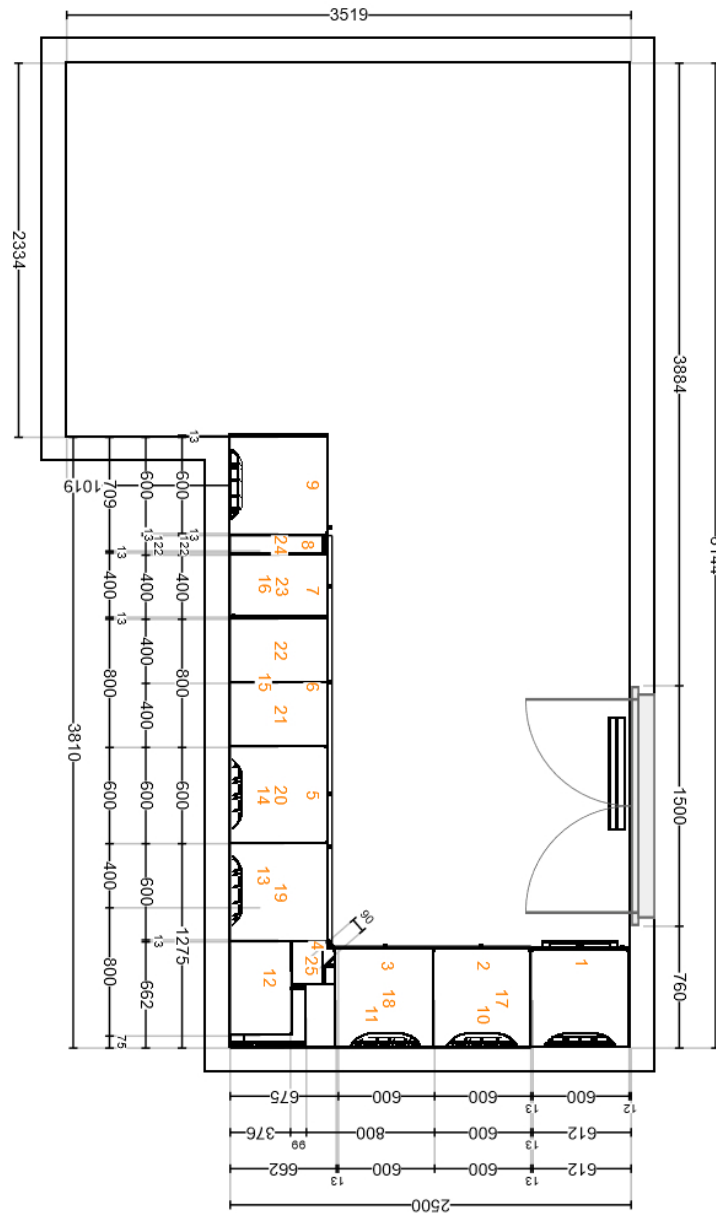

Název návrhu **Edit1**

ID návrhu **69A4B513-7068-4C6C-9FE0-7E536271A499**

Vytištěné **8. 10. 2023**

Návrh je platný pro **<IKEA Czech Republic>**

Pohled shora

5

Všechny rozměry jsou uvedeny v mm

Důležité IKEA nemůže převzít odpovědnost za přesnost měření nebo uspořádání nábytku. Ceny v tomto programu jsou ceny výrobků, které si vyzvednete v IKEA, odvezete domů a sami sestavíte. Veškeré služby (doprava, montáž, instalace) se účtují zvlášť a nejsou zahrnuty do ceny. I když se všemožně snažíme, aby informace v tomto programu byly správné, omlouváme se za případné nesrovnalosti.

Název návrhu **Edit1**

ID návrhu **69A4B513-7068-4C6C-9FE0-7E536271A499**

Vytištěné **8. 10. 2023**

Návrh je platný pro **<IKEA Czech Republic>**

Pracovní deska

Všechny rozměry jsou uvedeny v mm

Pracovní deska **EKBACKEN**, Číslo artiklu 903.376.20, pracovní deska, vzor jašán/laminát,
EKBACKEN, Číslo artiklu 503.376.17, pracovní deska, vzor jašán/laminát