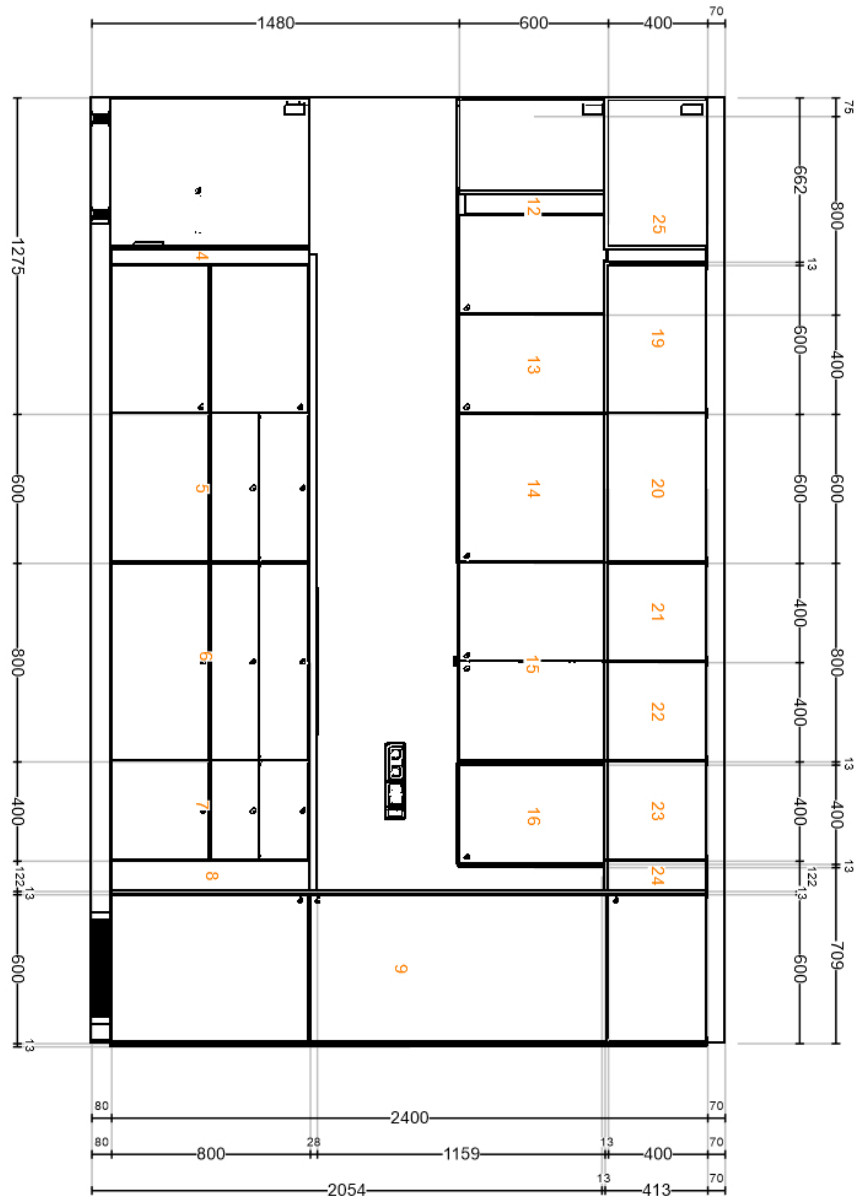

Pohled zředu

Všechny rozměry jsou uvedeny v mm

Důležité IKEA nemůže převzít odpovědnost za přesnost měření nebo uspořádání nábytku. Ceny v tomto programu jsou ceny výrobků, které si vyzvednete v IKEA, odvezete domů a sami sestavíte. Veškeré služby (doprava, montáž, instalace) se účtují zvlášť a nejsou zahrnuty do ceny. I když se všemožně snažíme, aby informace v tomto programu byly správné, omlouváme se za případné nesrovnalosti.

Název návrhu **Edit1**
ID návrhu **69A4B513-7068-4C6C-9FE0-7E536271A499**
Vytisknuto **8. 10. 2023**
Návrh je platný pro **<IKEA Czech Republic>**

Pohled zředu

2

Všechny rozměry jsou uvedeny v mm

Důležité IKEA nemůže převzít odpovědnost za přesnost měření nebo uspořádání nábytku. Ceny v tomto programu jsou ceny výrobků, které si vyzvednete v IKEA, odvezete domů a sami sestavíte. Veškeré služby (doprava, montáž, instalace) se účtují zvlášť a nejsou zahrnuty do ceny. I když se všemožně snažíme, aby informace v tomto programu byly správné, omlouváme se za případné nesrovnalosti.