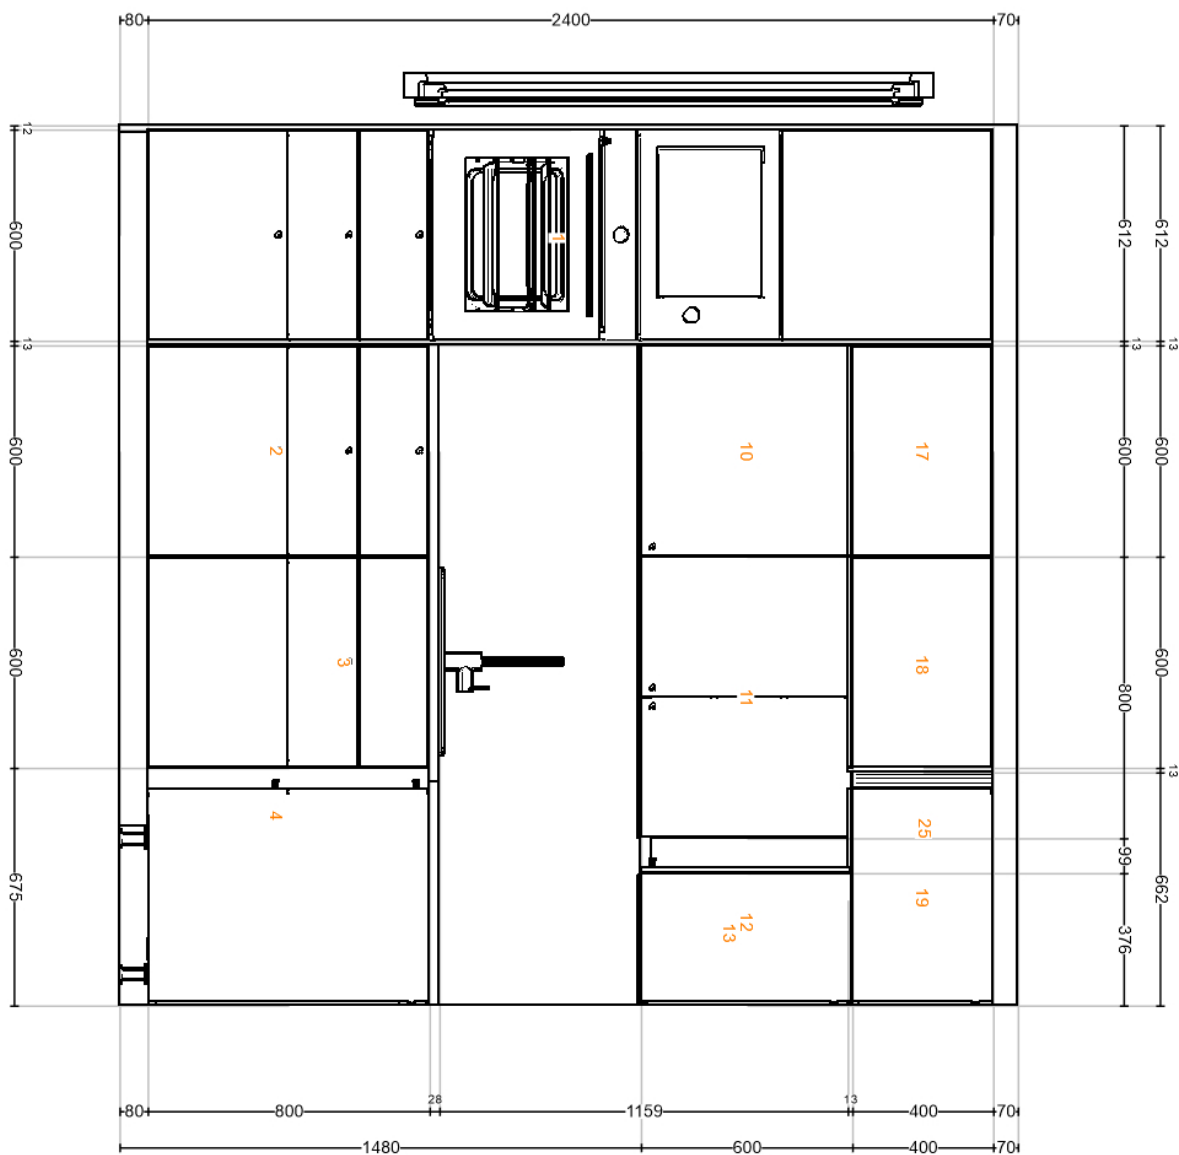

Pohled zředu

Všechny rozměry jsou uvedeny v mm

Důležité IKEA nemůže převzít odpovědnost za přesnost měření nebo uspořádání nábytku. Ceny v tomto programu jsou ceny výrobků, které si vyzvednete v IKEA, odvezete domů a sami sestavíte. Veškeré služby (doprava, montáž, instalace) se účtují zvlášť a nejsou zahrnuty do ceny. I když se všemožně snažíme, aby informace v tomto programu byly správné, omlouváme se za případné nesrovnalosti.

Název návrhu **Edit1**
ID návrhu **69A4B513-7068-4C6C-9FE0-7E536271A499**
Vytisknuto **8. 10. 2023**
Návrh je platný pro **<IKEA Czech Republic>**

Pohled zředu

2

Všechny rozměry jsou uvedeny v mm

Důležité IKEA nemůže převzít odpovědnost za přesnost měření nebo uspořádání nábytku. Ceny v tomto programu jsou ceny výrobků, které si vyzvednete v IKEA, odvezete domů a sami sestavíte. Veškeré služby (doprava, montáž, instalace) se účtují zvlášť a nejsou zahrnuty do ceny. I když se všemožně snažíme, aby informace v tomto programu byly správné, omlouváme se za případné nesrovnalosti.

Název návrhu **Edit1**

ID návrhu **69A4B513-7068-4C6C-9FE0-7E536271A499**

Vytištěné **8. 10. 2023**

Návrh je platný pro **<IKEA Czech Republic>**

© Inter IKEA Systems B.V. 2023

Pohled dovnitř zepředu

3

Všechny rozměry jsou uvedeny v mm