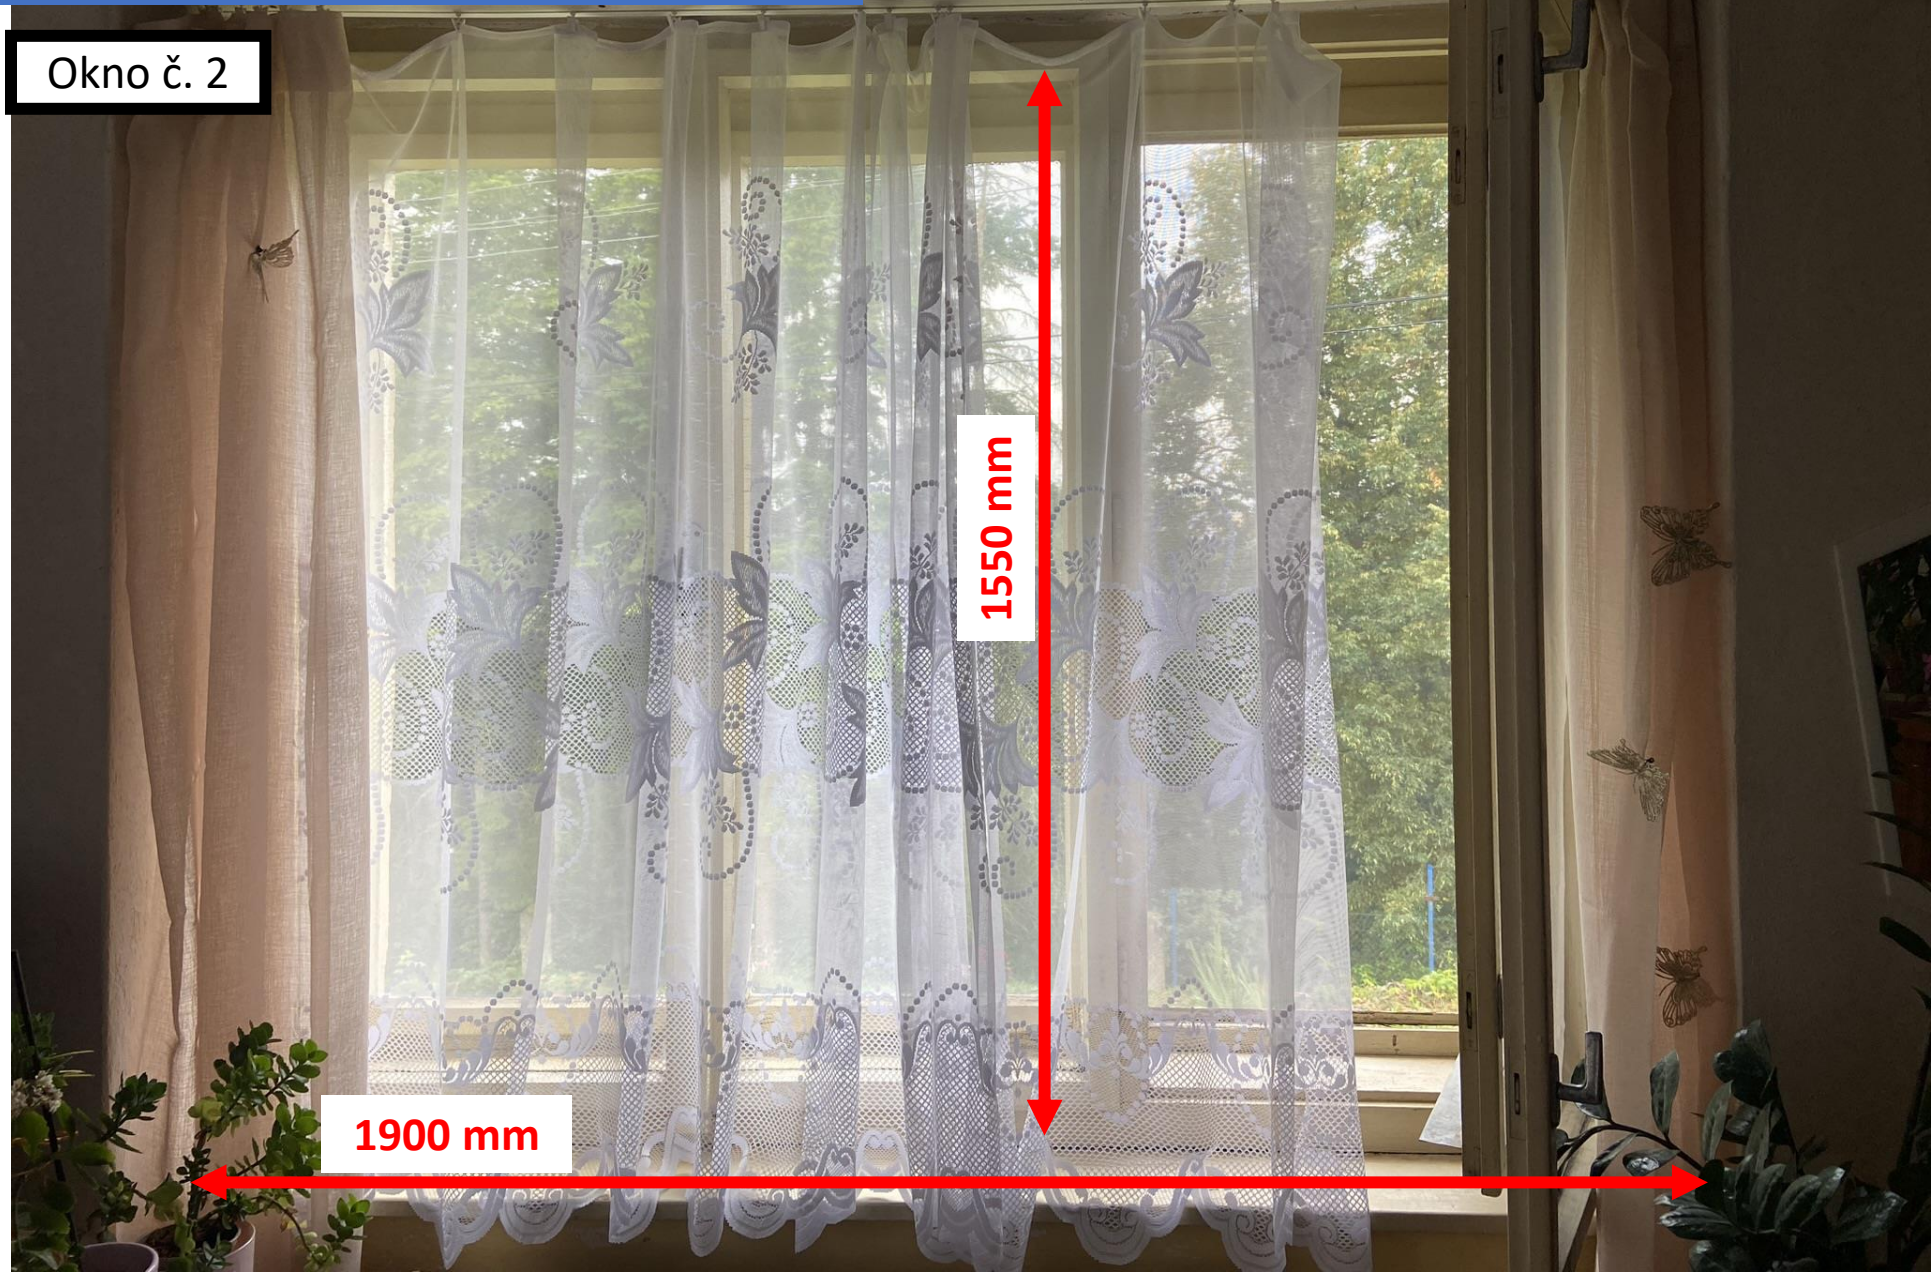

Rozměry oken: 1900 x 1550 mm

# Rozměry okna: 1900 x 1550 mm

Okno č. 1

1550 mm

1900 mm

# Rozměry okna: 1900 x 1550 mm

Okno č. 2

1900 mm

1550 mm