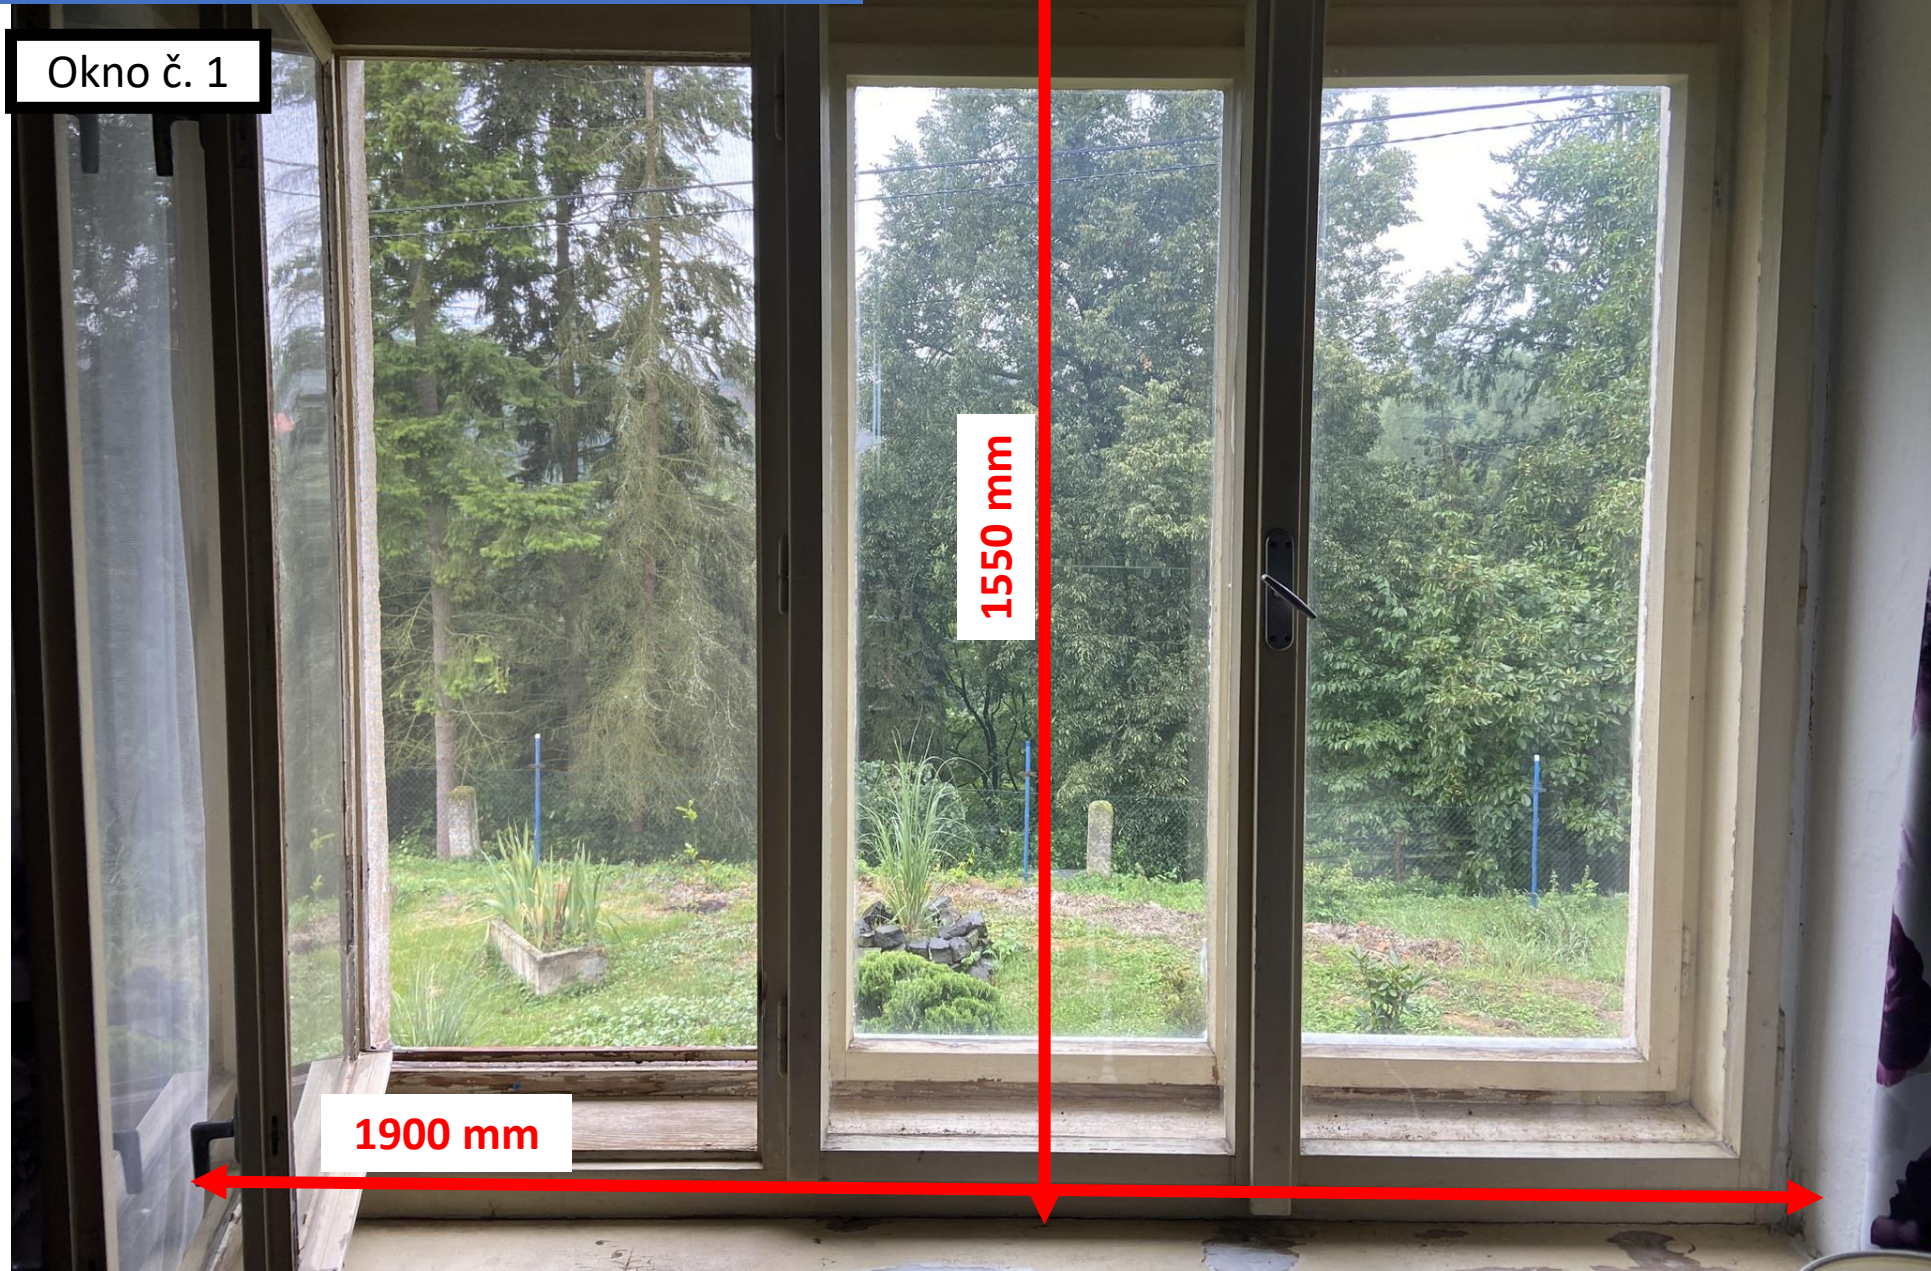

Rozměry oken: 1900 x 1550 mm

# Rozměry okna: 1900 x 1550 mm

Okno č. 1

1550 mm

1900 mm

# Rozměry okna: 1900 x 1550 mm

Okno č. 2

1900 mm

1550 mm