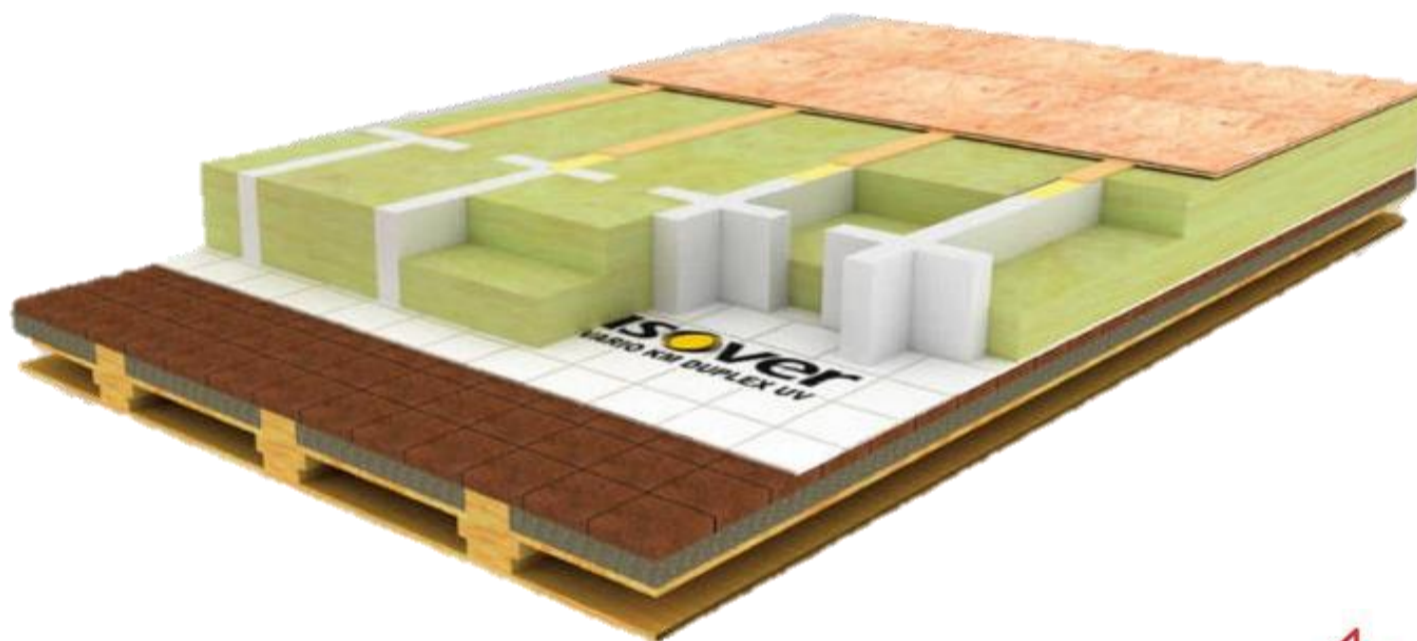

System ISOVER Stepcross - rozpočet

plocha [m²]	100
izolace - tloušťka [mm]	300
minerální izolace	Isover Uni
parozábrana	Vario KM Duplex UV

Materiál	Název výrobku	Výměra	MJ	Ceníková cena Kč
Parozábrana	Isover Vario KM Duplex UV (60m)	2	role	11 880
Lepicí pásy	Isover Vario KB 1	3	ks	3 600
Lepicí tmel	Isover Vario DoubleFit	9	ks	2 736
Minerální izolace	ISOVER Uni 150	76	bal	70 260
EPS kříže, 1 ks = 2 elementy	Isover EPS Kříž 300	13	bal	14 274
EPS trámy	Isover EPS Tram 300	24	bal	18 240
Dřevěná prkna š. 100 mm	-	150	bm	
Lepidlo - PUR 750 ml	-	4	ks	
Vrutky 4 mm x 45	-	1 000	ks	
Záklop OSB, prkna, fošny	-	100	m²	
			CELKEM Kč =	120 990

Informace:

Ceny jsou uváděné bez DPH.

Ceníkové ceny jsou platné k 1.2.2023

Orientační izolační parametry:

Tepelný odpor skladby

Součinitel prostupu tepla

R= 8,57 m²K/W

U= 0,12 W/m²K

Poznámka :

Před objednáním zboží si prosím zkontrolujte skutečnou plochu určenou k zateplení.