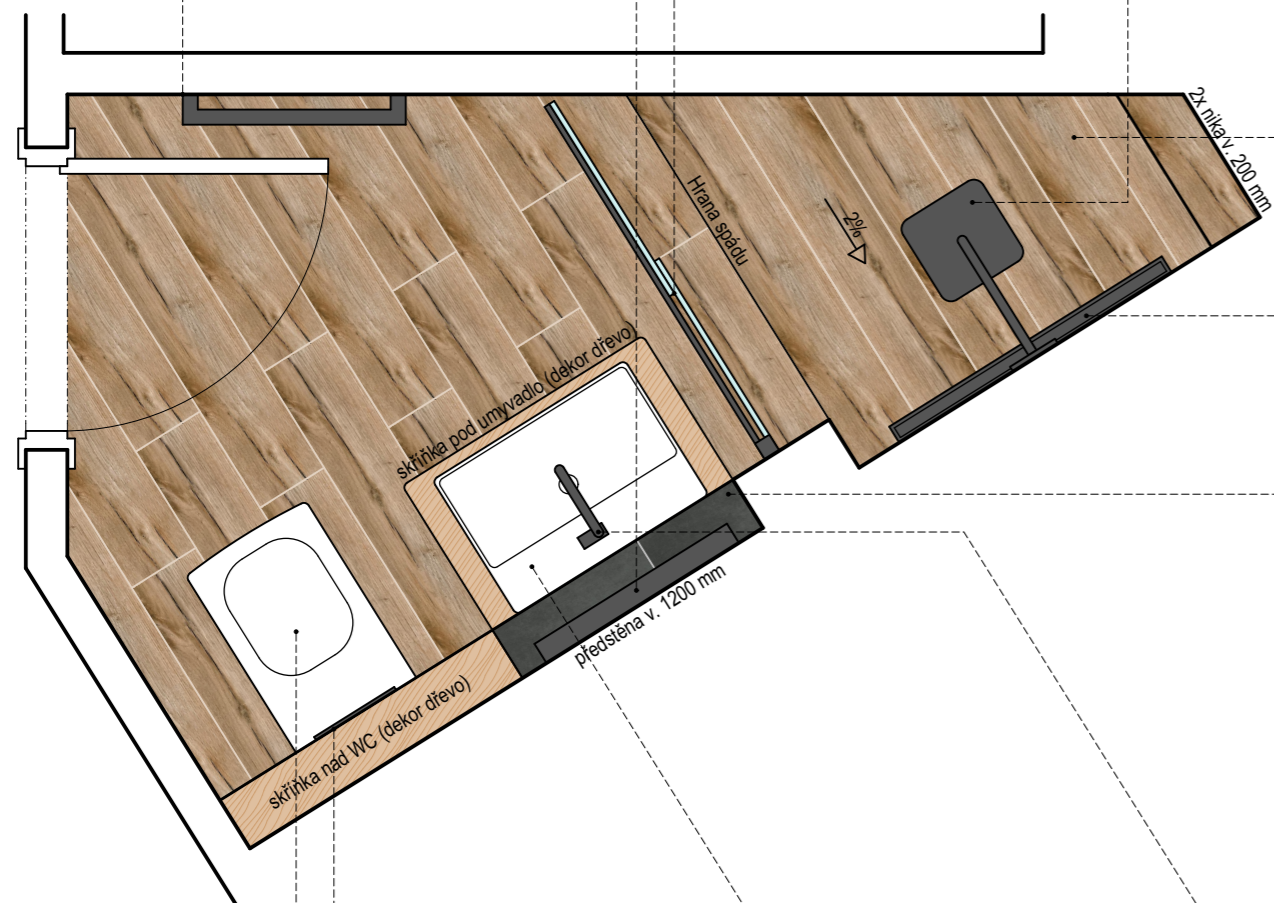

Koupelnový radiátor, středové připojení, kombi voda + elektro, barva černá matná
Isan Mapia Light Plus 600x1200 mm

Nástěnné zrcadlo s LED osvětlením, barva černá
Ravak Strip 600x700 mm

Sprchové dveře do niky, čiré sklo, barva černá matná
SAT Walk-In Xmotion 1100x2000 mm

Sprchový podomítkový set, barva černá matná
Ravak 10° Free s R-boxem

Keramická dlažba Peronda Mumble Caramel, matný povrch, 1200x200 mm

Keramický obklad Rako Extra, barva černá matný povrch, 600x300 mm

Sprchový žlab, barva černá matná
Hansgrohe RainDrain Match 900 mm

Závěsné WC, zadní odpad, barva alpská bílá
Villeroy & Boch Memento 2.0
alt. Jika Pure

Ovládací tlačítko WC, barva černá matná
Geberit Sigma 30
alt. Geberit Sigma 50

Umyvadlo s přepadem, barva alpská bílá (na desku)
Villeroy & Boch Memento 2.0 600x420 mm
alt. Ravak Comfort 600 se skříňkou

Umyvadlová baterie s výpustí a výsuvnou sprškou,
barva černá matná
Hansgrohe Finoris

POHLED NA STĚNU A-A