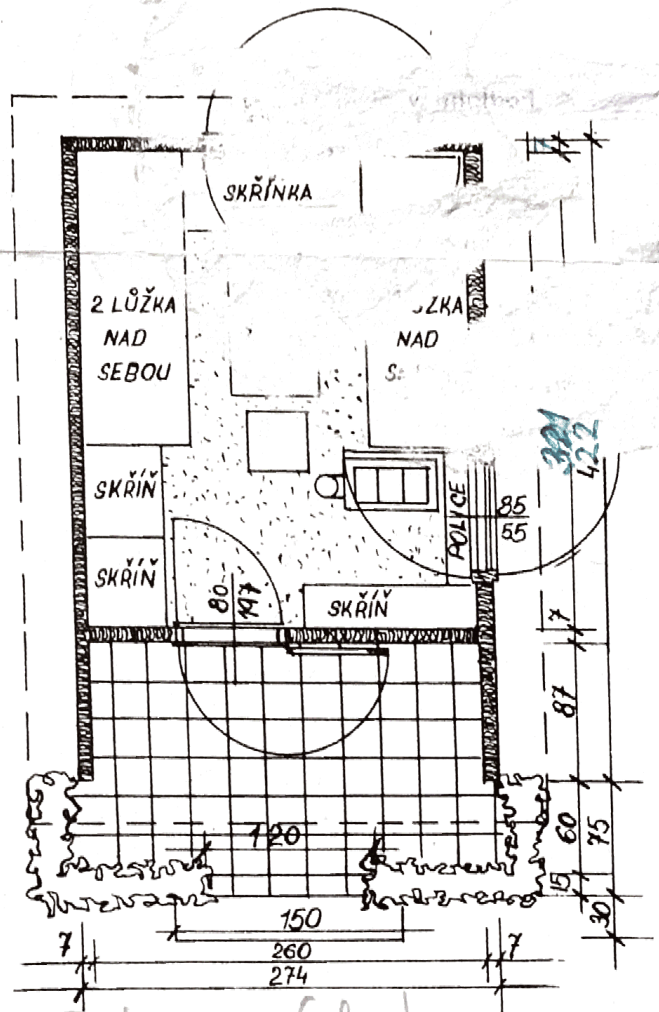

-4.76

Plan chaty

Rekreační chata Rekreační chata
 Typ: **Srubová chata BA 21**
 číslo katastru: část parcely $\frac{153}{3}$