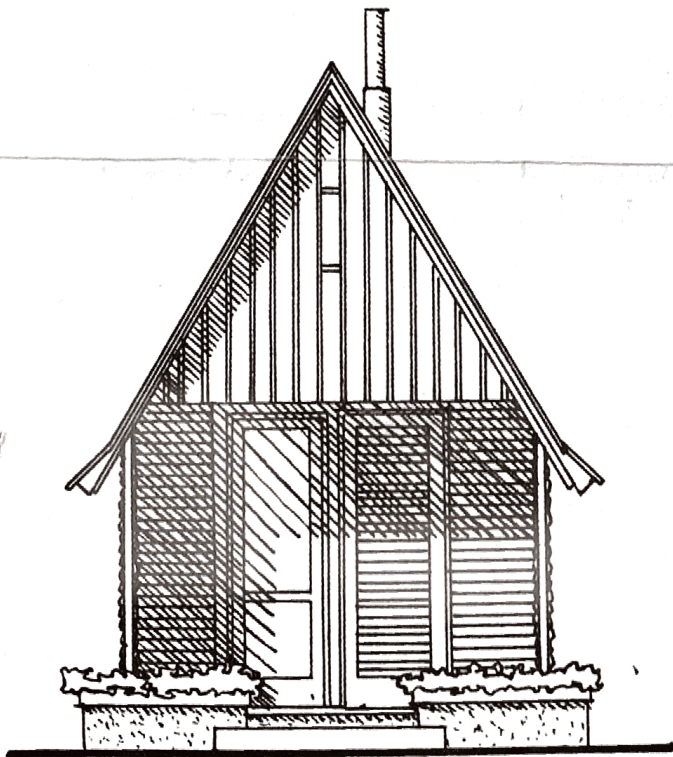

-4.76

Plan chaty

Rekreační chata Rekreační chata
 Typ: **Srubová chata BA 21**
 číslo katastru: část parcely $\frac{153}{3}$