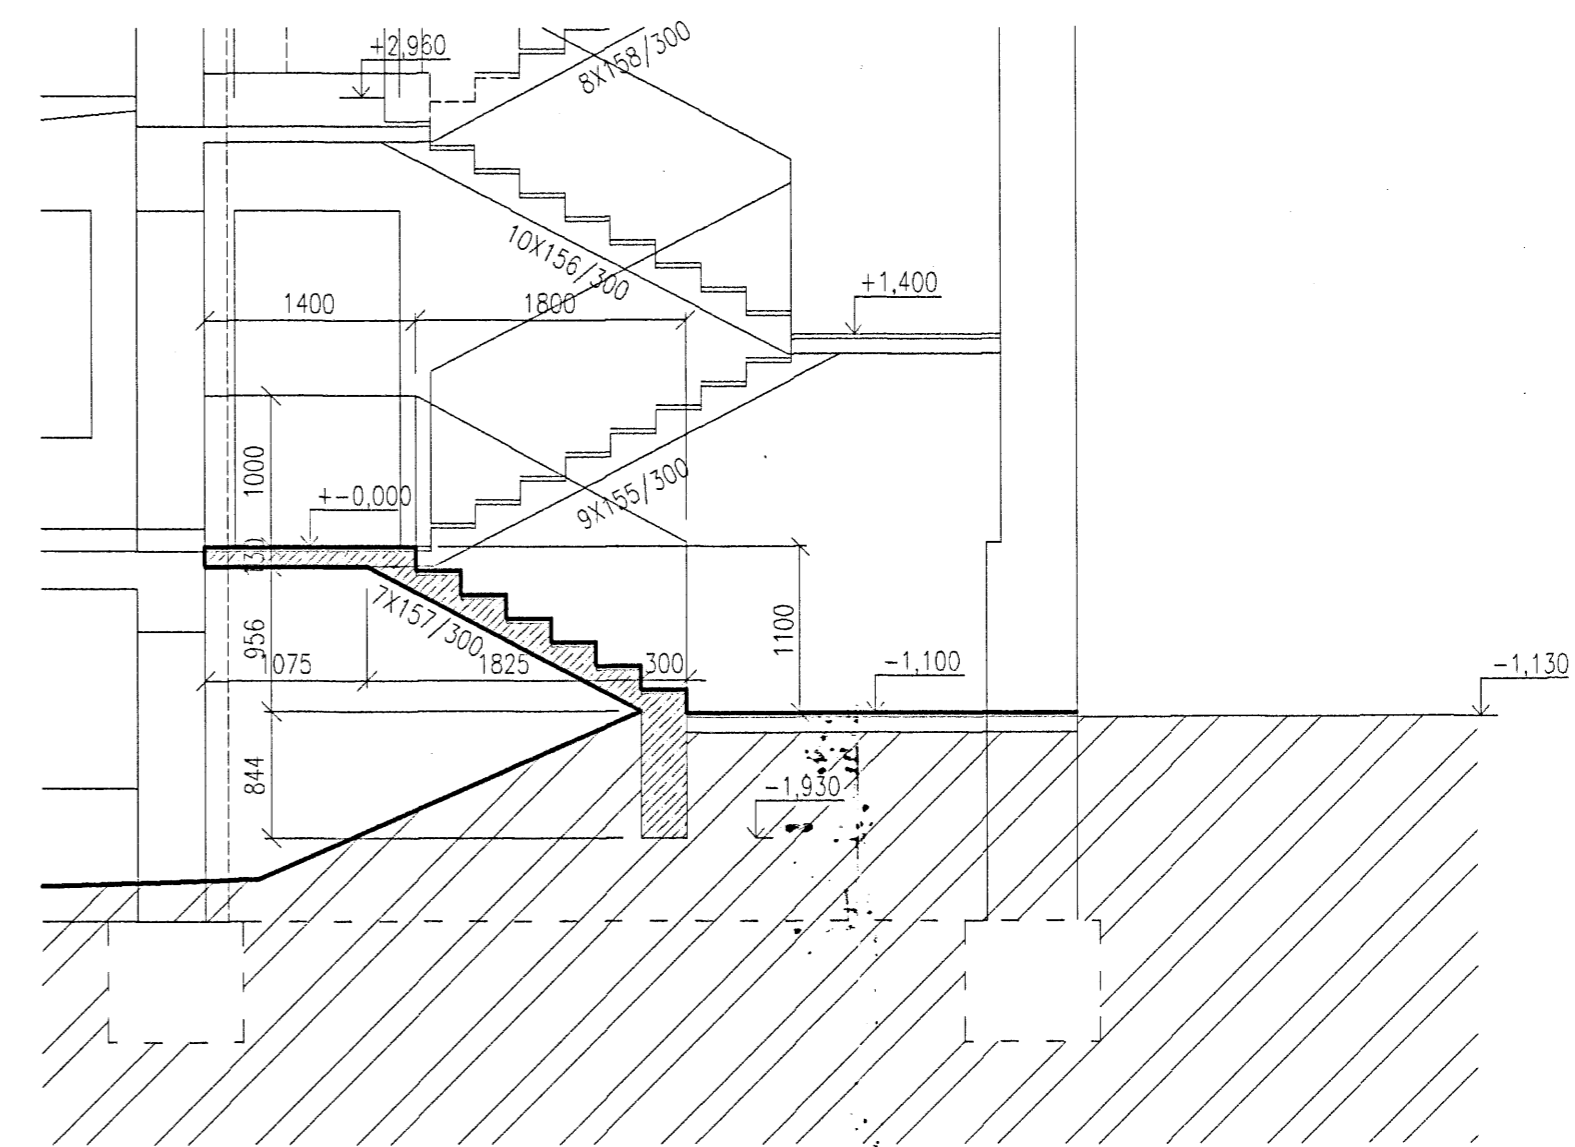

ŘEZ B

ŘEZ C

ŘEZ D

5

Projektoval	LANDA	DOMIKA - projekční kancelář	
Kreslil	LANDA	Kpt. Jaroše 1668	
Investor :	SABAN ALFA INVEST s.r.o., O. Voda	289 22 Lysá nad Labem	
Místo stavby :	KOZOMÍN	IČO : 657 42 757	
Stavba :	STAV. ÚPR. RD NA BYT. DŮM o 6 BJ.	Datum :	11/2007
Obsah :	ŘEZ B.C.D	Zakázka :	
		Měřítko :	Č. výkresu :
		1:50	S10