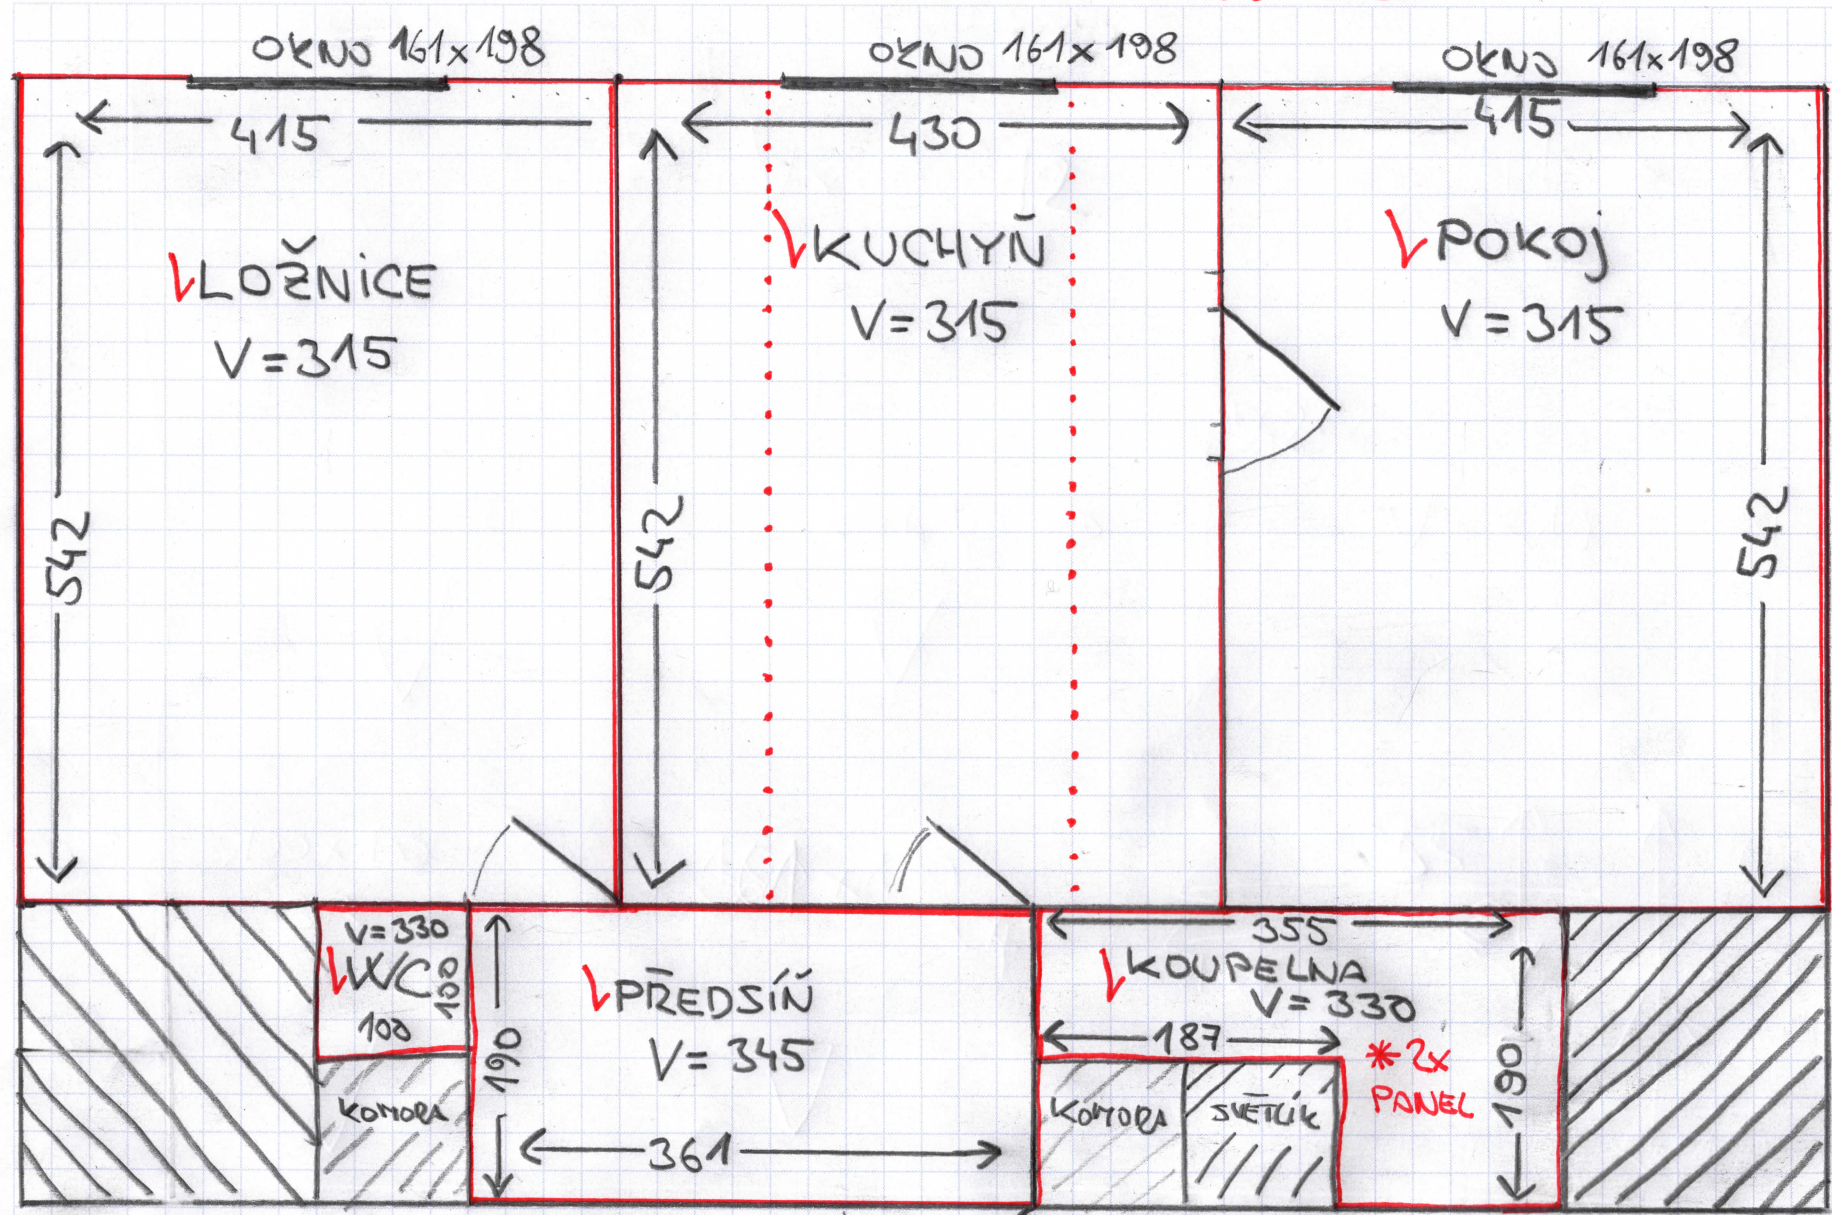

BYT - VYTÁPĚNÝ

BYT - VYTÁPĚNÝ

.... CHODBA DOLE

DOLE: BYTY, POD KUCHYŇÍ CHODBA 180cm (NEVYTÁPĚNÁ!) SCHOD

NAHORE: BYT

KONSTRUKCE: CIHLA 60cm (STÁŘÍ 100LET)

PODLAHA: PLOVOUNÍ, DŘEVO

STŘEP: RÁKOS