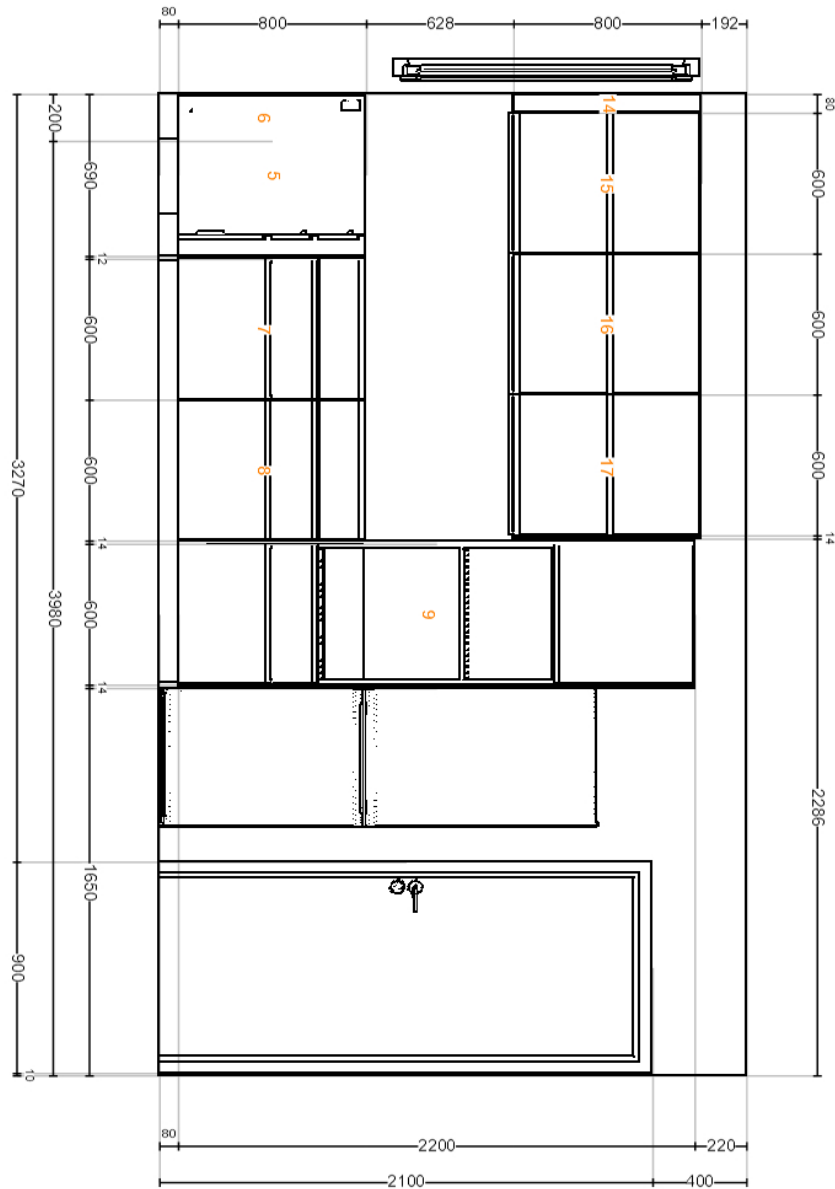

# Pohled zředu

Všechny rozměry jsou uvedeny v mm

**Důležité** IKEA nemůže převzít odpovědnost za přesnost měření nebo uspořádání nábytku. Ceny v tomto programu jsou ceny výrobků, které si vyzvednete v IKEA, odvezete domů a sami sestavíte. Veškeré služby (doprava, montáž, instalace) se účtují zvlášť a nejsou zahrnuty do ceny. I když se všemožně snažíme, aby informace v tomto programu byly správné, omlouváme se za případné nesrovnalosti.