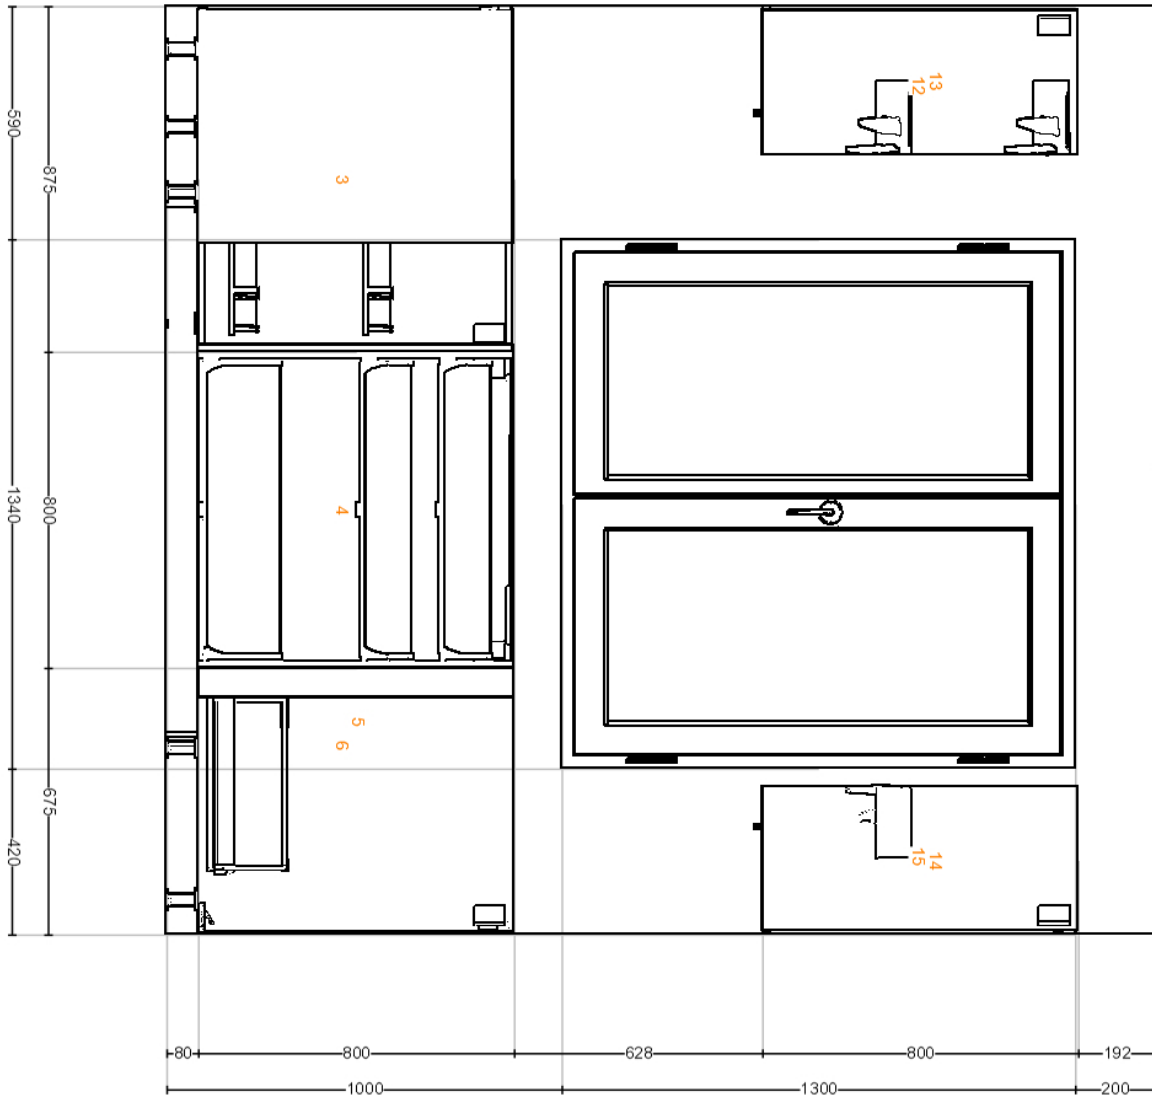

# Pohled dovnitř zepředu

Všechny rozměry jsou uvedeny v mm

**Důležité** IKEA nemůže převzít odpovědnost za přesnost měření nebo uspořádání nábytku. Ceny v tomto programu jsou ceny výrobků, které si vyzvednete v IKEA, odvezete domů a sami sestavíte. Veškeré služby (doprava, montáž, instalace) se účtují zvlášť a nejsou zahrnuty do ceny. I když se všemožně snažíme, aby informace v tomto programu byly správné, omlouváme se za případné nesrovnalosti.