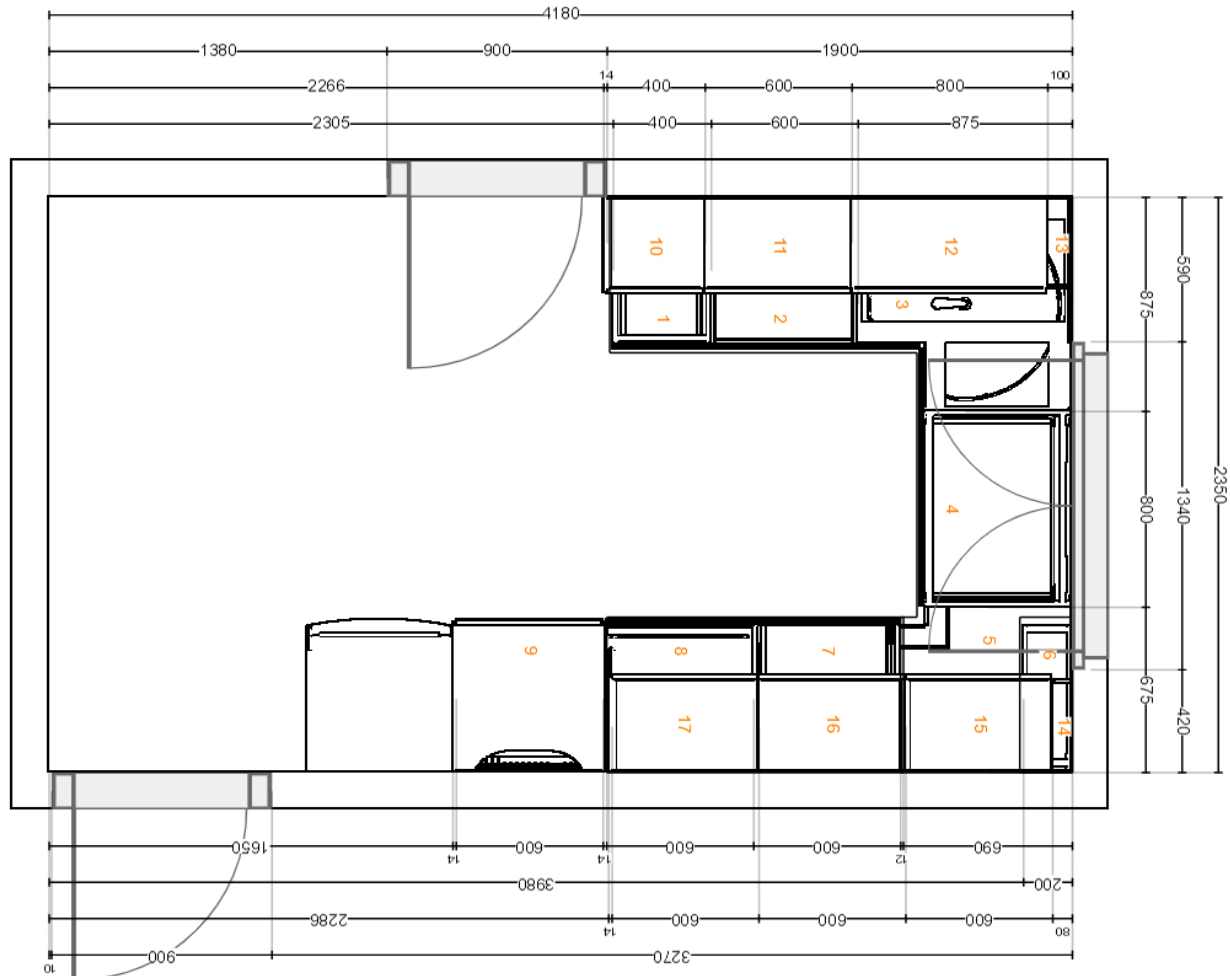

Pohled shora

Všechny rozměry jsou uvedeny v mm

Důležité IKEA nemůže převzít odpovědnost za přesnost měření nebo uspořádání nábytku. Ceny v tomto programu jsou ceny výrobků, které si vyzvednete v IKEA, odvezete domů a sami sestavíte. Veškeré služby (doprava, montáž, instalace) se účtují zvlášť a nejsou zahrnuty do ceny. I když se všemožně snažíme, aby informace v tomto programu byly správné, omlouváme se za případné nesrovnalosti.

Název návrhu **úprava 24.05.23 /k nákupu**

ID návrhu **26C2184D-C50E-43F8-A5D6-BCC838AC6BB8**

Vytištěné **24. 5. 2023**

Návrh je platný pro **<IKEA Czech Republic>**

© Inter IKEA Systems B.V. 2021