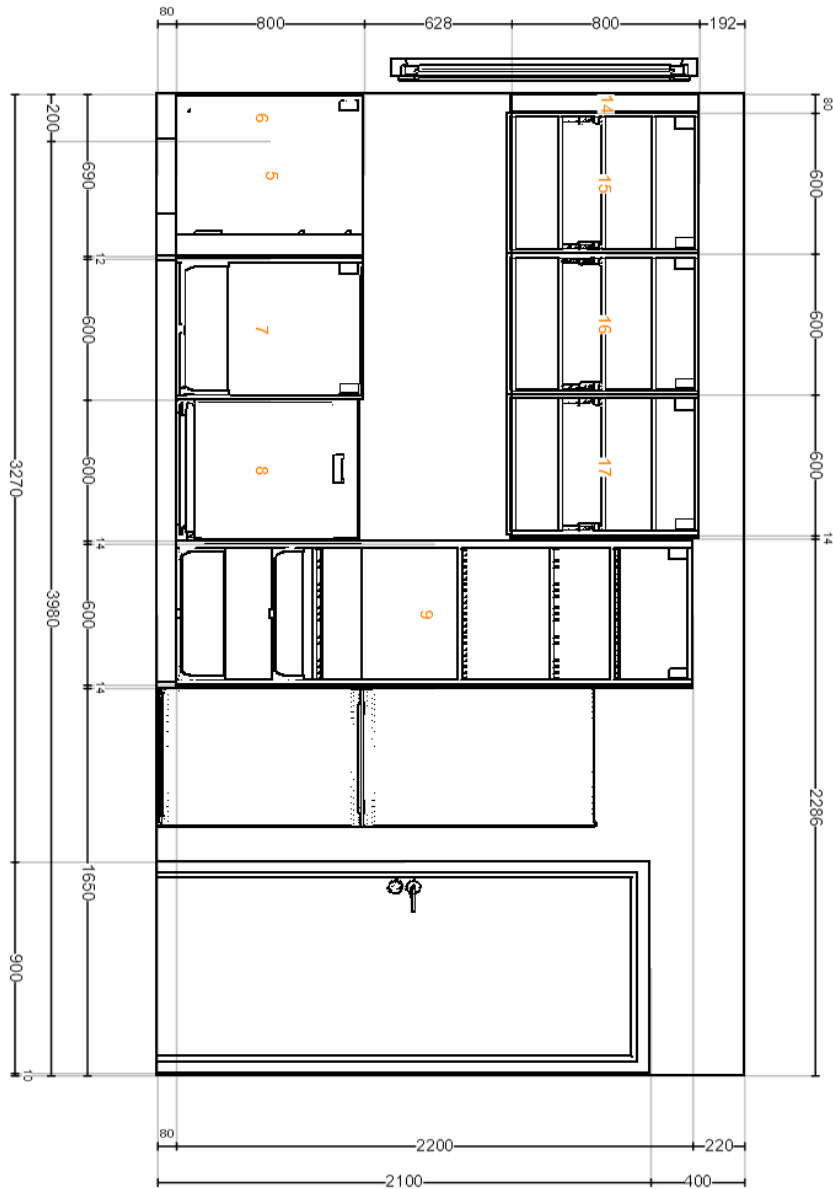

# Pohled dovnitř zepředu

Všechny rozměry jsou uvedeny v mm

**Důležité** IKEA nemůže převzít odpovědnost za přesnost měření nebo uspořádání nábytku. Ceny v tomto programu jsou ceny výrobků, které si vyzvednete v IKEA, odvezete domů a sami sestavíte. Veškeré služby (doprava, montáž, instalace) se účtují zvlášť a nejsou zahrnuty do ceny. I když se všemožně snažíme, aby informace v tomto programu byly správné, omlouváme se za případné nesrovnalosti.