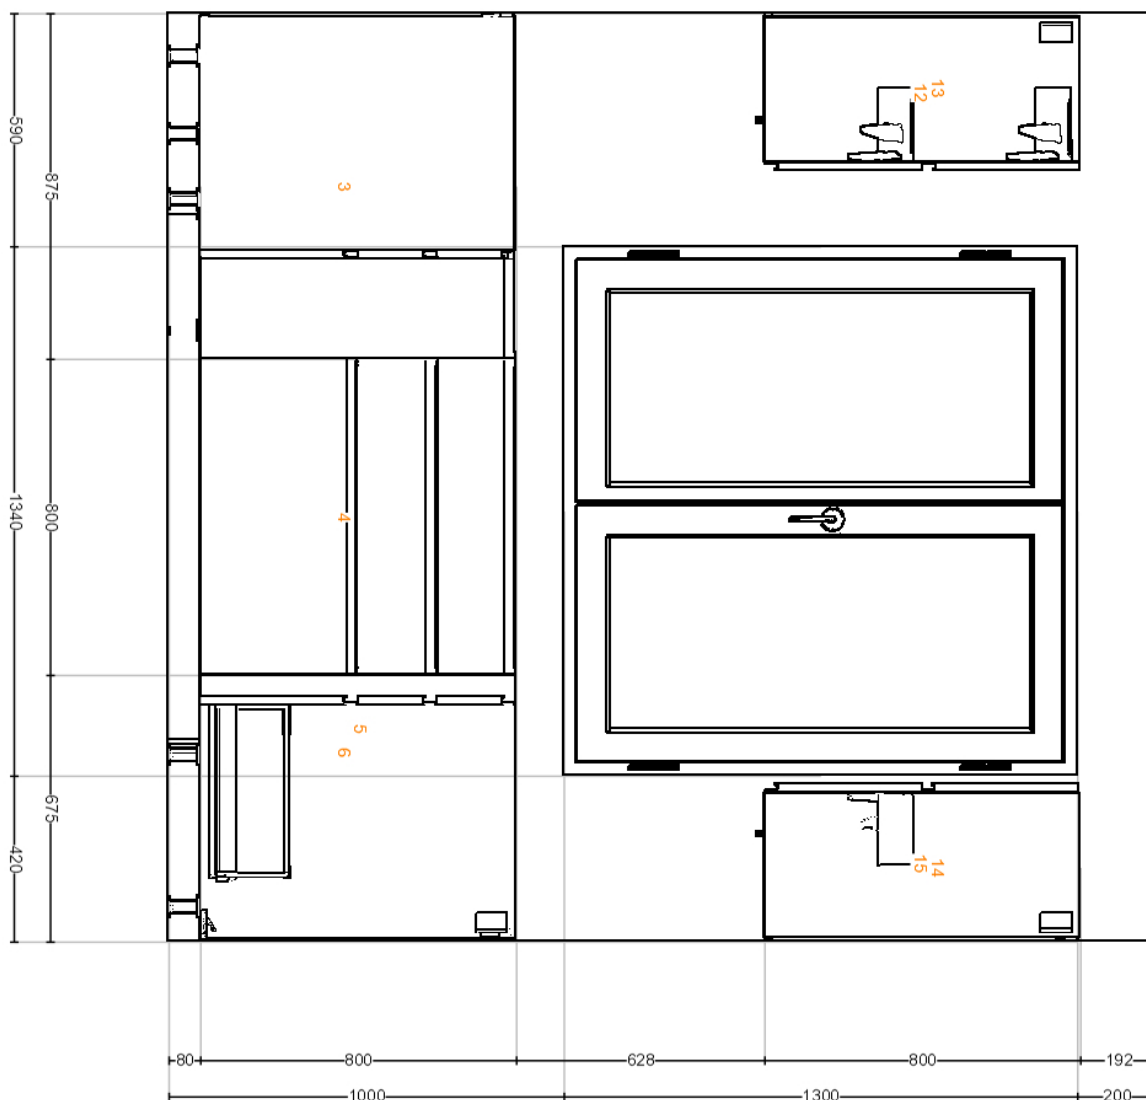

# Pohled z předu

Všechny rozměry jsou uvedeny v mm

**Důležité** IKEA nemůže převzít odpovědnost za přesnost měření nebo uspořádání nábytku. Ceny v tomto programu jsou ceny výrobků, které si vyzvednete v IKEA, odvezete domů a sami sestavíte. Veškeré služby (doprava, montáž, instalace) se účtují zvlášť a nejsou zahrnuty do ceny. I když se všemožně snažíme, aby informace v tomto programu byly správné, omlouváme se za případné nesrovnalosti.