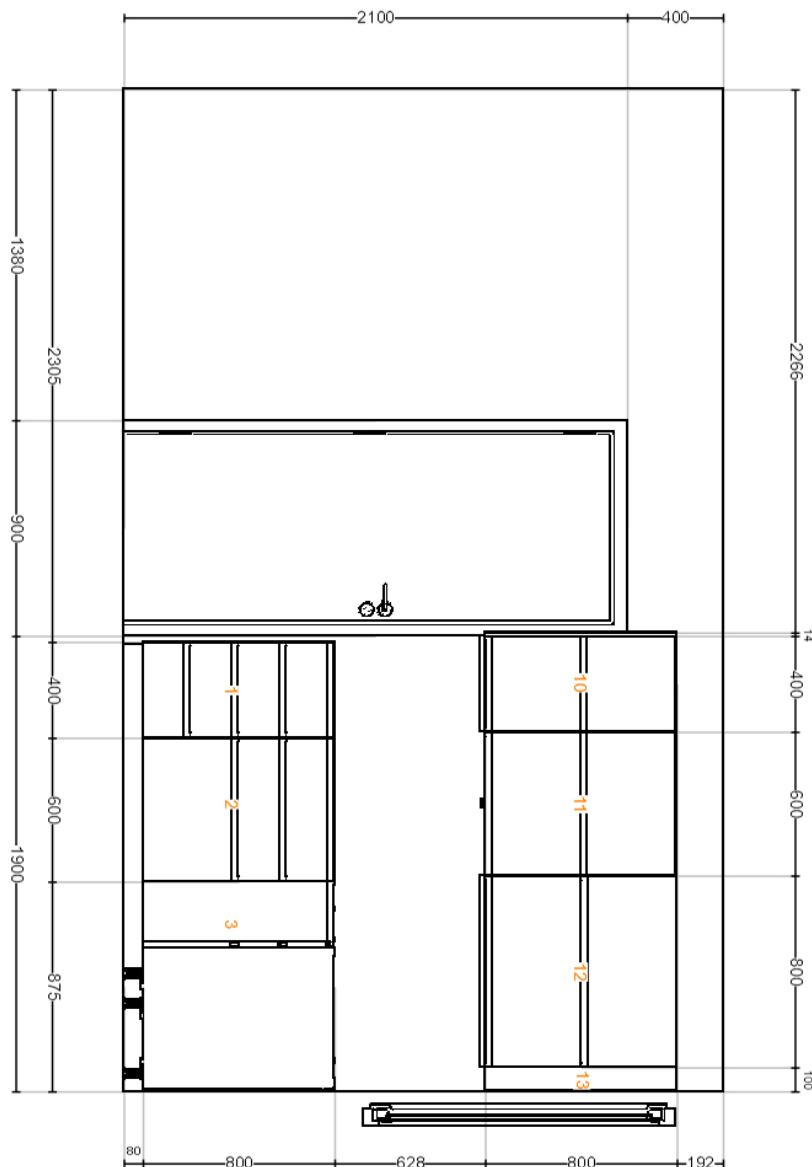

# Pohled zředu

Všechny rozměry jsou uvedeny v mm

**Důležité** IKEA nemůže převzít odpovědnost za přesnost měření nebo uspořádání nábytku. Ceny v tomto programu jsou ceny výrobků, které si vyzvednete v IKEA, odvezete domů a sami sestavíte. Veškeré služby (doprava, montáž, instalace) se účtují zvlášť a nejsou zahrnuty do ceny. I když se všemožně snažíme, aby informace v tomto programu byly správné, omlouváme se za případné nesrovnalosti.