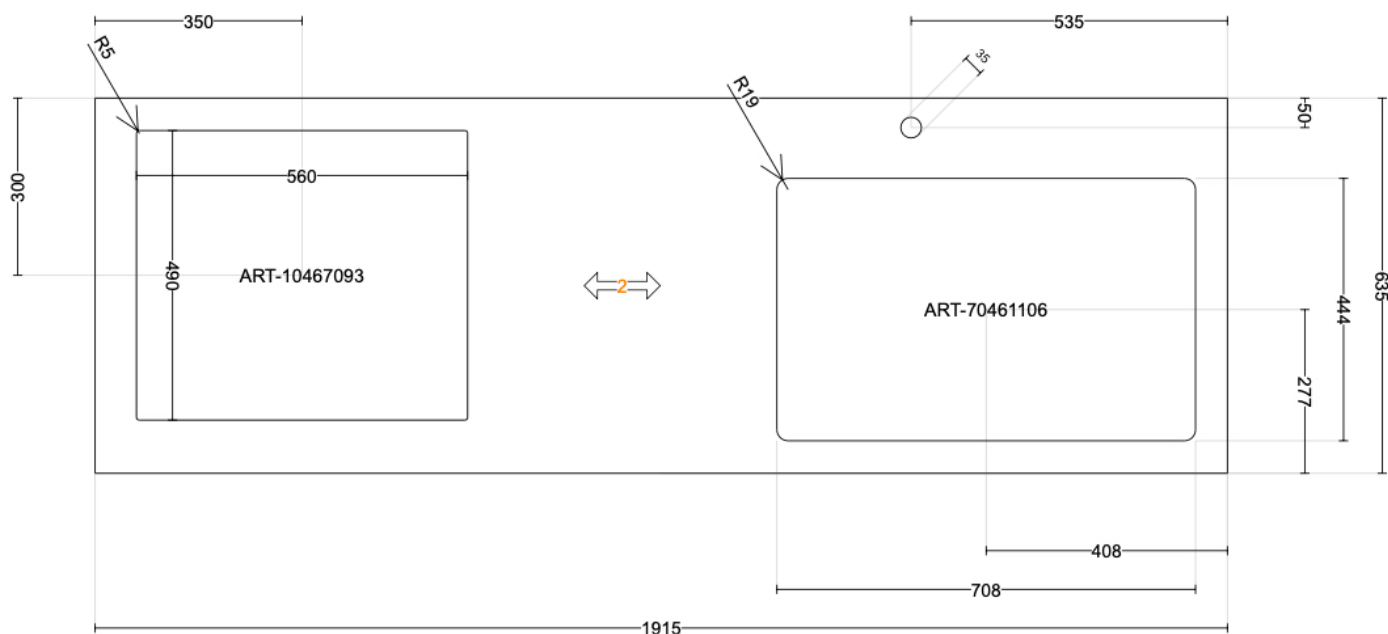

Pracovní deska

Všechny rozměry jsou uvedeny v mm

Pracovní deska **EKBACKEN**, Číslo artiklu 603.356.51, pracovní deska, imitace betonu/laminát

Vestavěný dřez/dřezy **KILSVIKEN**, Číslo artiklu 704.611.06, montáž na vrchní stranu, vestavný dřez s odkapávačem, černá směs kremeně

Varná deska/varné desky **MATMÄSSIG**, Číslo artiklu 104.670.93, indukční varná deska, IKEA 300 černá