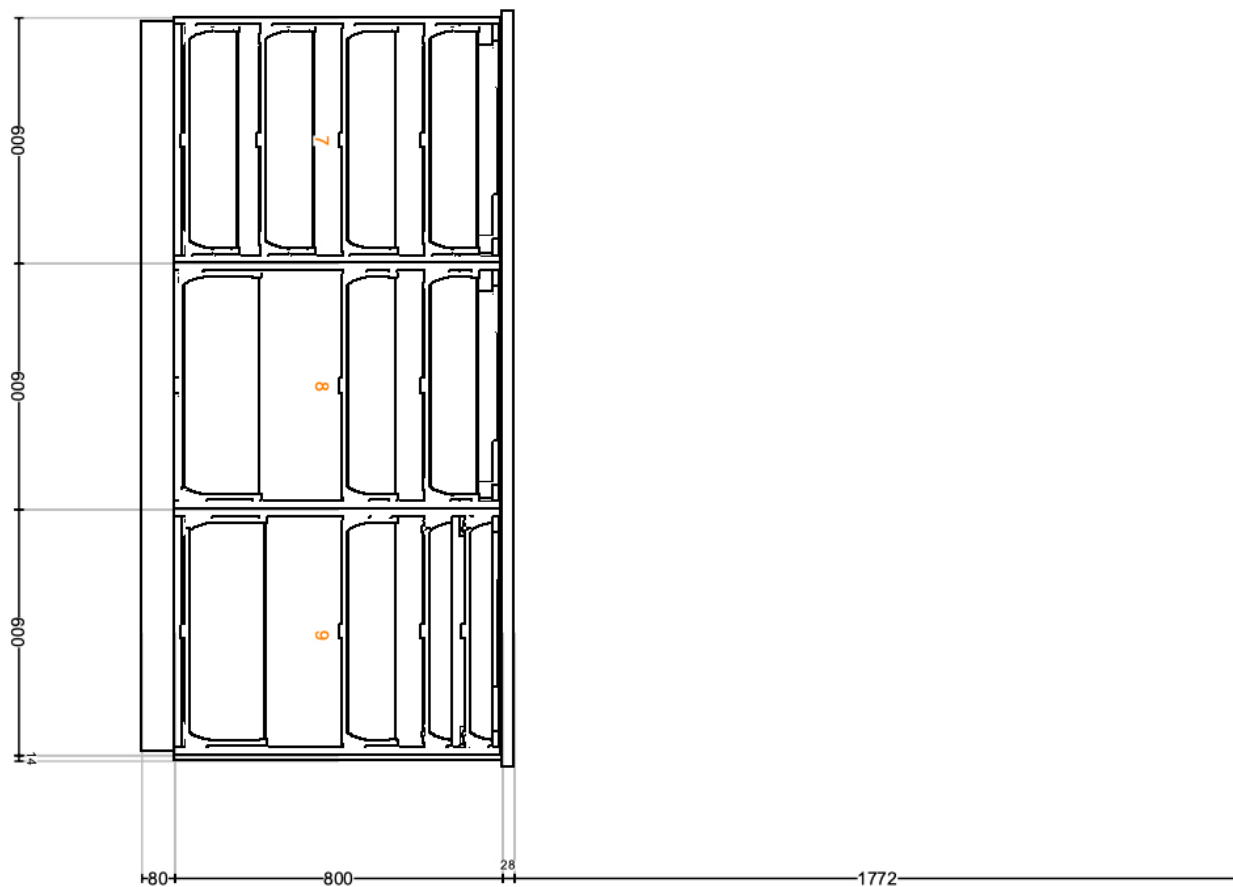

Pohled dovnitř zepředu

Všechny rozměry jsou uvedeny v mm