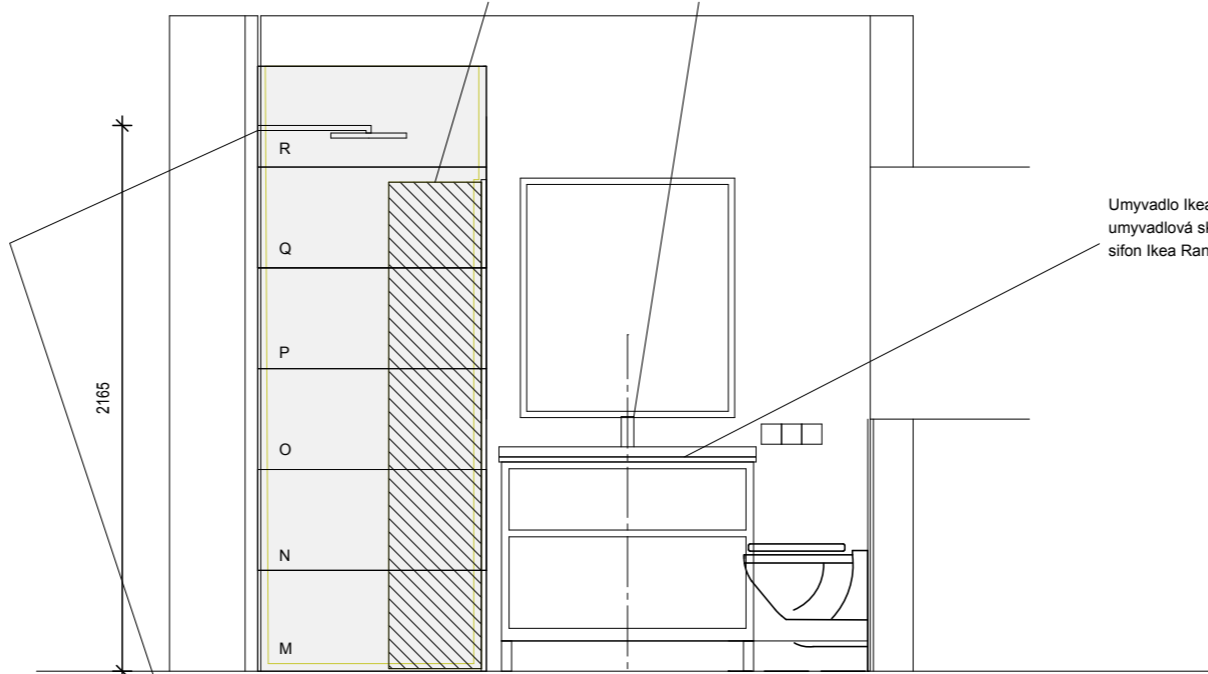

ramínko sapho 450mm
sapho hlava 200x300

ruční sprcha sapho SK190
držák Hansa 44450100
Sapho Powerflex hadice 100cm
podmít. vývod Hansa 44250100

Umyvadlo Ikea 102 Rattviken
umyvadlová skříňka Ikea 100 Odensvik
sifon Ikea Rannilen

skladací dveře Anima SK60/90

Vanička Sanswiss Ronal 80x90 tl. 30mm, v rovině podlahy
vč. 2komorového sifonu Siwi DN50, dno sifonu -110mm

wc geberit kombi do sdk omega 820
mísa laufen pro compact 390 rimless