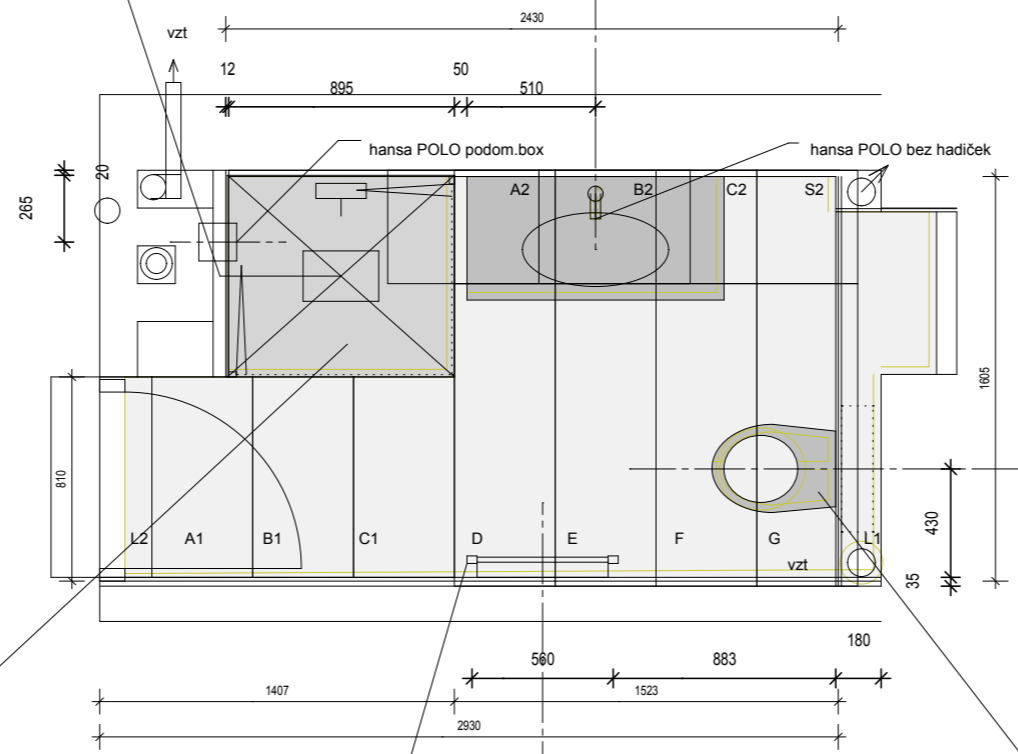

skladací dveře Anima SK60/90

Vanička Sanswiss Ronal 80x90 tl. 30mm, v rovině podlahy
vč. 2komorového sifonu Siwi DN50, dno sifonu -110mm

wc geberit kombi do sdk omega 820
mísa laufen pro compact 390 rimless