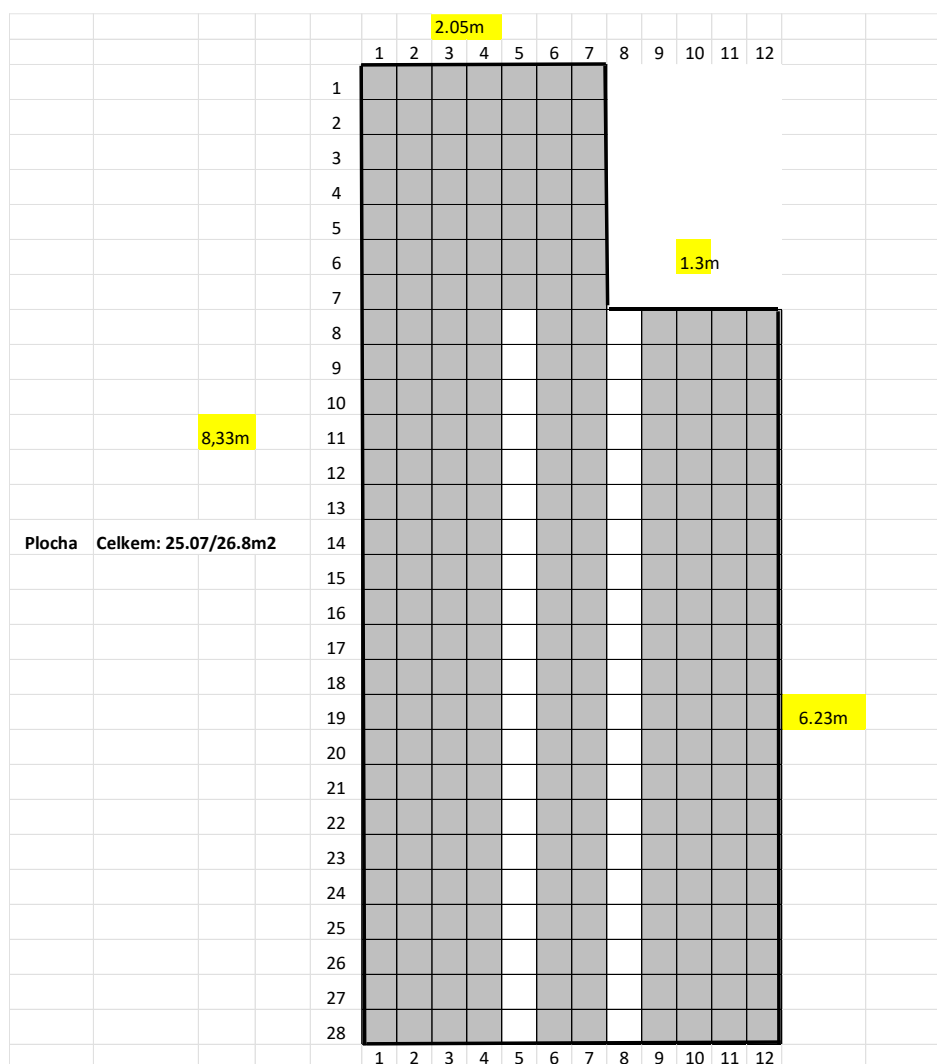

## ZAKÁZKA 1)

### POKLÁDKA DLAŽBY A SOKLŮ – GARÁŽ – 26m<sup>2</sup> – Milovice

- Povrch v garáži - podlaha připravená,
- Dlažba a sokly vlastní (SIKO Multi Kréta, kombinace černá a šedá), foto viz. Strana 2.
- Plocha 26m<sup>2</sup> + sokly, dlažba 30x30cm, PEI 5, mrazuvzdorná, tloušťka 9mm,
- Skladba dle zobrazení (standardní), NĚ na koso,
- Váš dodatečný mat : lepidlo a spárovací hmota dle dohody,
- Vaše vybavení: řezačka dlaždic atd.
- Požadavek: seriózní jednání, odborné a kvalitní zhotovení za rozumnou cenu,
- Možné dodatečné práce: malba (není podmínka)
- Termín: červen/červenec

Zobrazení v měřítku:

### Dlažba Multi Kréta černá 30x30 cm mat TAA35208.1

SIKO mrazuvzdorná dlažba v černé barvě o rozměru 29,8x29,8 cm a tloušťce 9 mm s matným povrchem. Vhodné do interiéru i exteriéru. Vysoce odolné proti opotřebení. Vhodné do hal hotelů, obchodů a garáže.