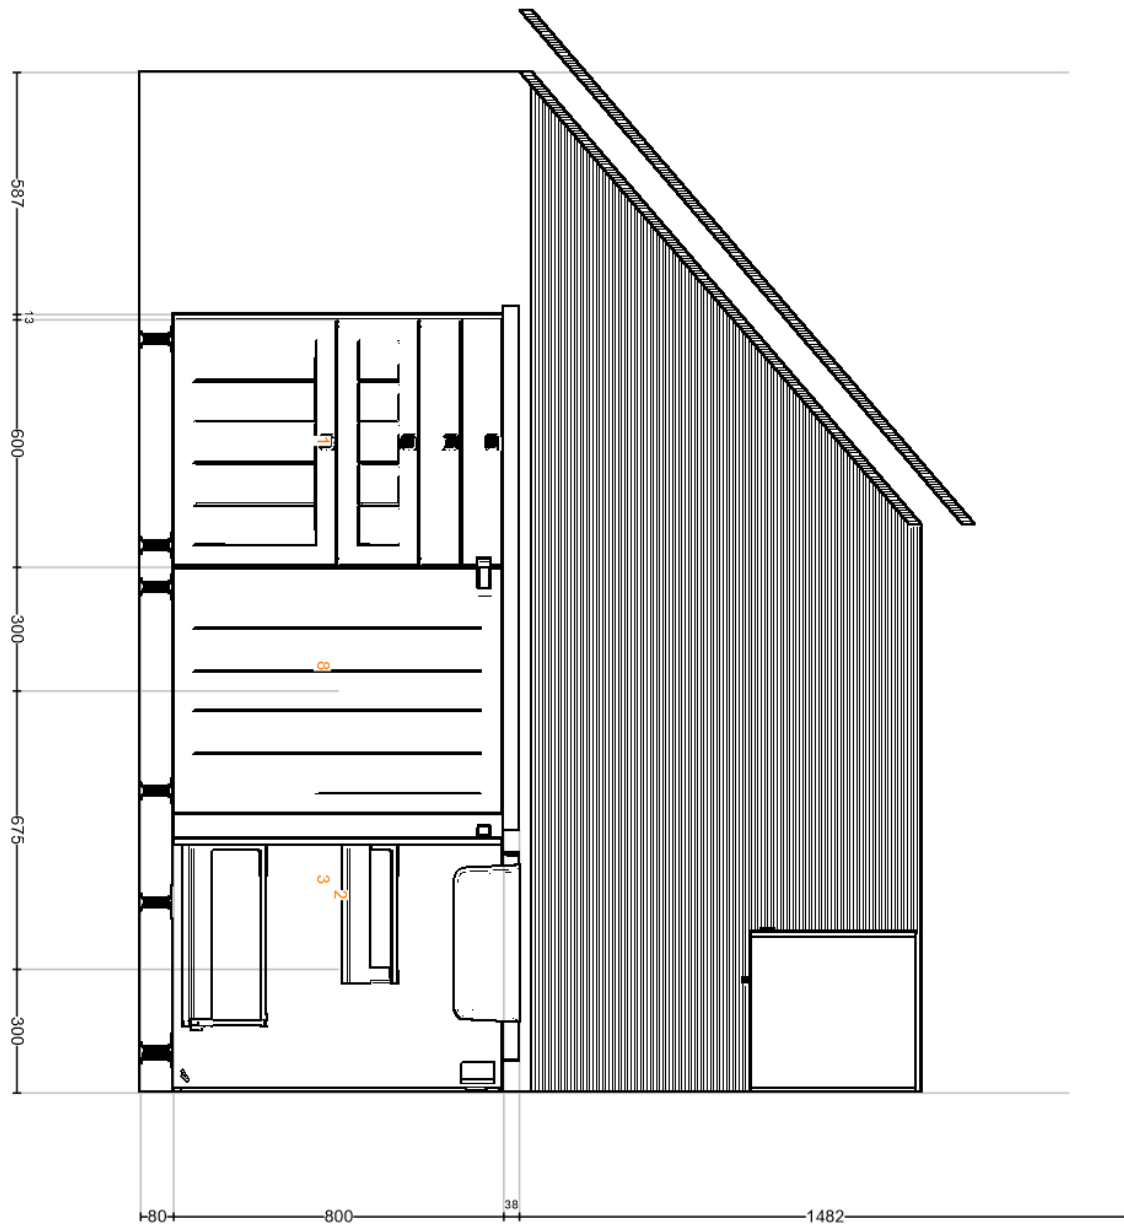

Pohled z předu

Všechny rozměry jsou uvedeny v mm

Důležité IKEA nemůže převzít odpovědnost za přesnost měření nebo uspořádání nábytku. Ceny v tomto programu jsou ceny výrobků, které si vyzvednete v IKEA, odvezete domů a sami sestavíte. Veškeré služby (doprava, montáž, instalace) se účtují zvlášť a nejsou zahrnuty do ceny. I když se všemožně snažíme, aby informace v tomto programu byly správné, omlouváme se za případné nesrovnalosti.

Název návrhu (kopírovat 1) **IKEA schůzka plán**
ID návrhu **0B5D20EE-4FEA-4FCD-BA3D-C78F676C9EE2**
Vytisknuto **6. 5. 2023**
Návrh je platný pro <IKEA Czech Republic>

© Inter IKEA Systems B.V. 2021