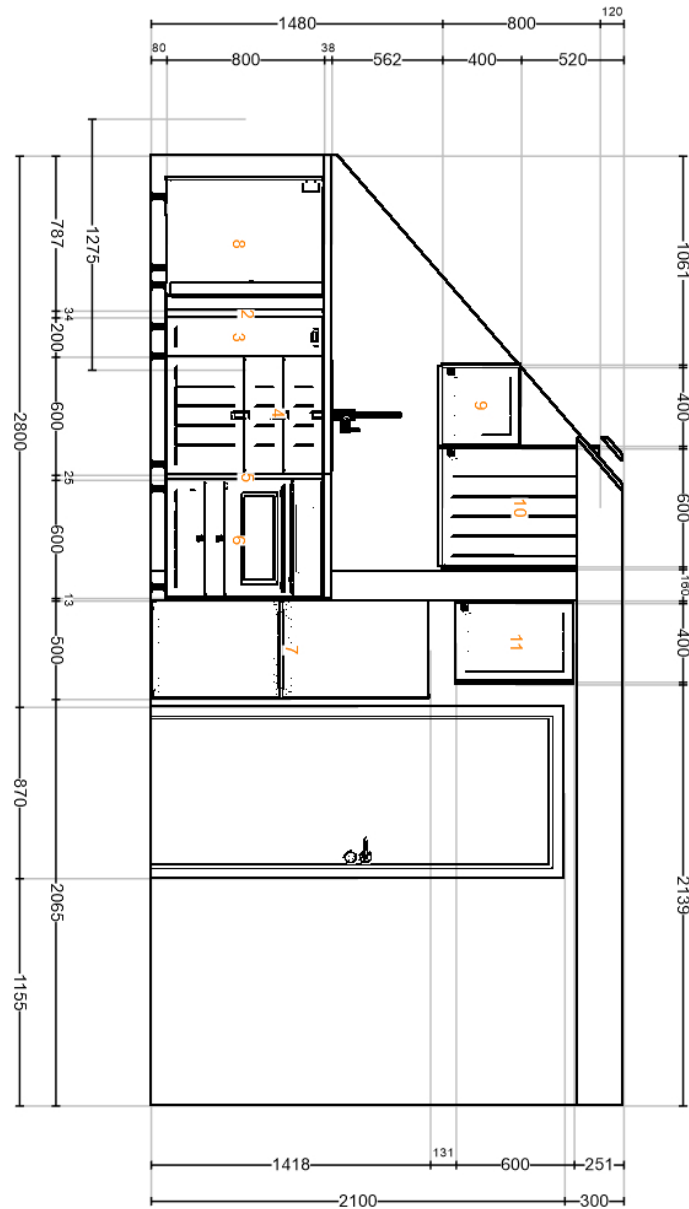

Pohled z předu

Všechny rozměry jsou uvedeny v mm

Důležité IKEA nemůže převzít odpovědnost za přesnost měření nebo uspořádání nábytku. Ceny v tomto programu jsou ceny výrobků, které si vyzvednete v IKEA, odvezete domů a sami sestavíte. Veškeré služby (doprava, montáž, instalace) se účtují zvlášť a nejsou zahrnuty do ceny. I když se všemožně snažíme, aby informace v tomto programu byly správné, omlouváme se za případné nesrovnalosti.

Název návrhu (kopírovat 1) **IKEA schůzka plán**
 ID návrhu **0B5D20EE-4FEA-4FCD-BA3D-C78F676C9EE2**
 Vytisknuto **6. 5. 2023**
 Návrh je platný pro <IKEA Czech Republic>

© Inter IKEA Systems B.V. 2021