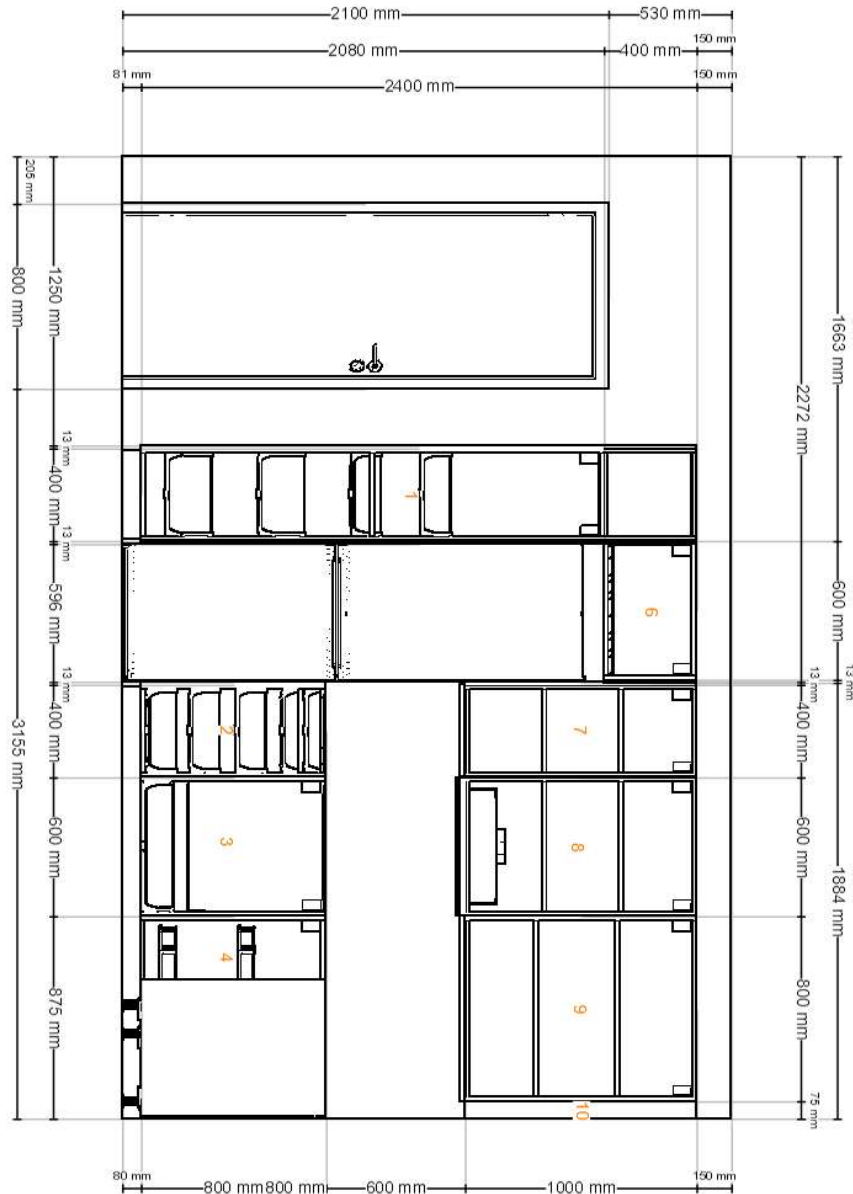

Pohled dovnitř zepředu

Všechny rozměry jsou uvedeny v mm

Důležité IKEA nemůže převzít odpovědnost za přesnost měření nebo uspořádání nábytku. Ceny v tomto programu jsou ceny výrobků, které si vyzvednete v IKEA, odvezete domů a sami sestavíte. Veškeré služby (doprava, montáž, instalace) se účtují zvlášť a nejsou zahrnuty do ceny. I když se všemožně snažíme, aby informace v tomto programu byly správné, omlouváme se za případné nesrovnalosti.

Název návrhu **Moje kuchyně IKEA_final_validation_01**
ID návrhu **10ECADDE-3382-4B2E-BB7B-0B27A3507161**
Vytisknuto **1. 4. 2023**
Návrh je platný pro **<IKEA Czech Republic>**

© Inter IKEA Systems B.V. 2021