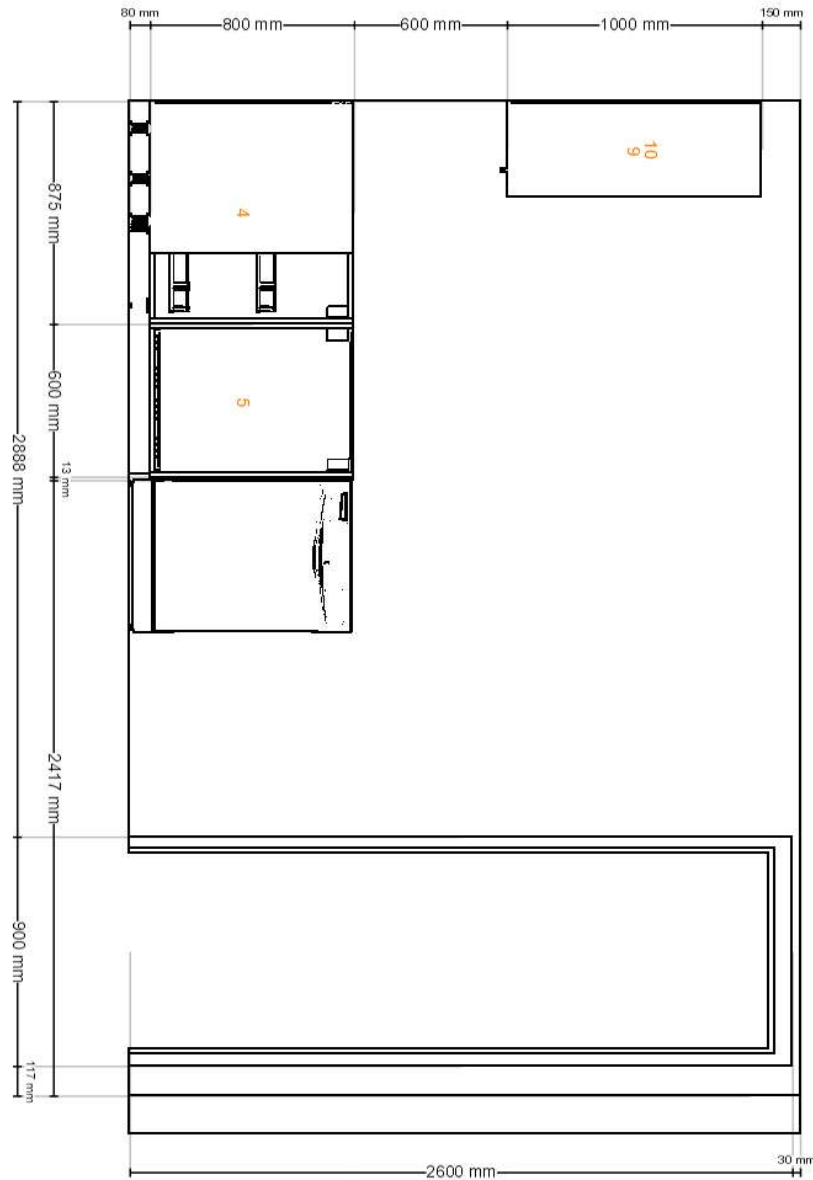

# Pohled dovnitř zepředu

Všechny rozměry jsou uvedeny v mm

**Důležité** IKEA nemůže převzít odpovědnost za přesnost měření nebo uspořádání nábytku. Ceny v tomto programu jsou ceny výrobků, které si vyzvednete v IKEA, odvezete domů a sami sestavíte. Veškeré služby (doprava, montáž, instalace) se účtují zvlášť a nejsou zahrnuty do ceny. I když se všemožně snažíme, aby informace v tomto programu byly správné, omlouváme se za případné nesrovnalosti.