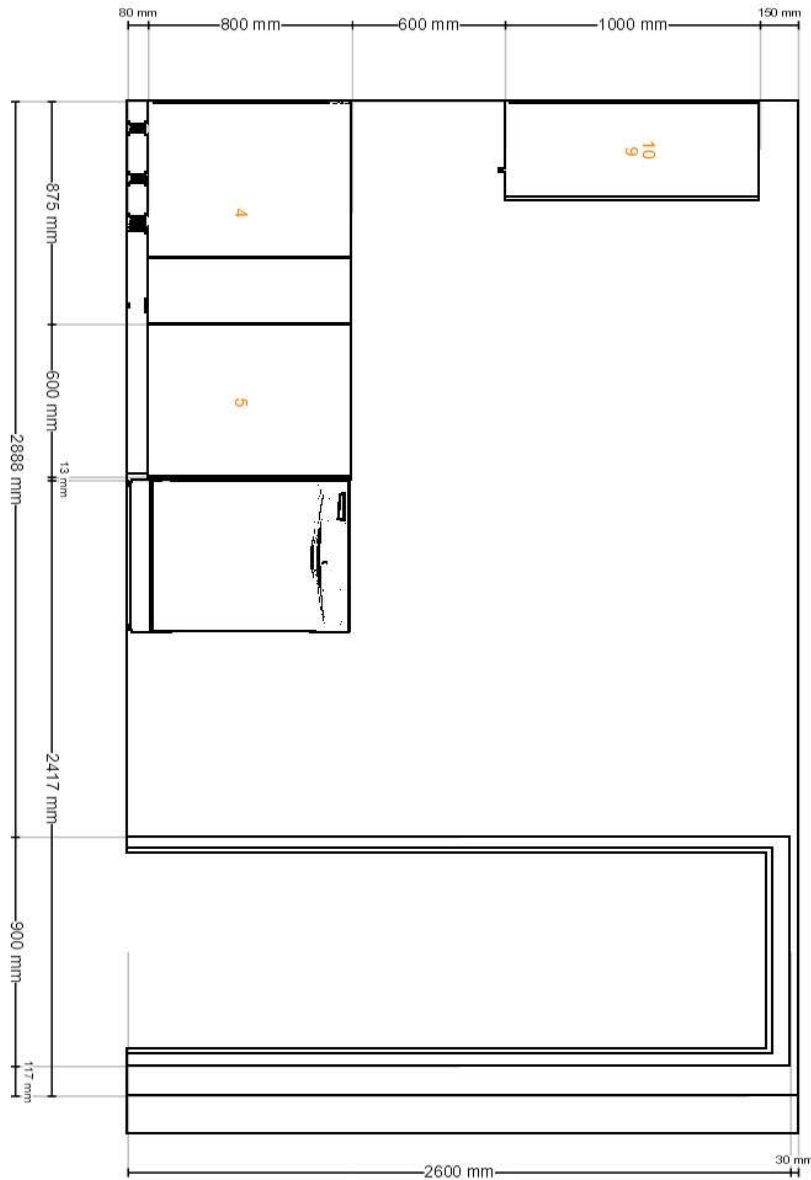

Pohled zředu

Všechny rozměry jsou uvedeny v mm

Důležité IKEA nemůže převzít odpovědnost za přesnost měření nebo uspořádání nábytku. Ceny v tomto programu jsou ceny výrobků, které si vyzvednete v IKEA, odvezete domů a sami sestavíte. Veškeré služby (doprava, montáž, instalace) se účtují zvlášť a nejsou zahrnuty do ceny. I když se všemožně snažíme, aby informace v tomto programu byly správné, omlouváme se za případné nesrovnalosti.

Název návrhu **Moje kuchyně IKEA_final_validation_01**
ID návrhu **10ECADDE-3382-4B2E-BB7B-0B27A3507161**
Vytištěné **1. 4. 2023**
Návrh je platný pro **<IKEA Czech Republic>**

© Inter IKEA Systems B.V. 2021