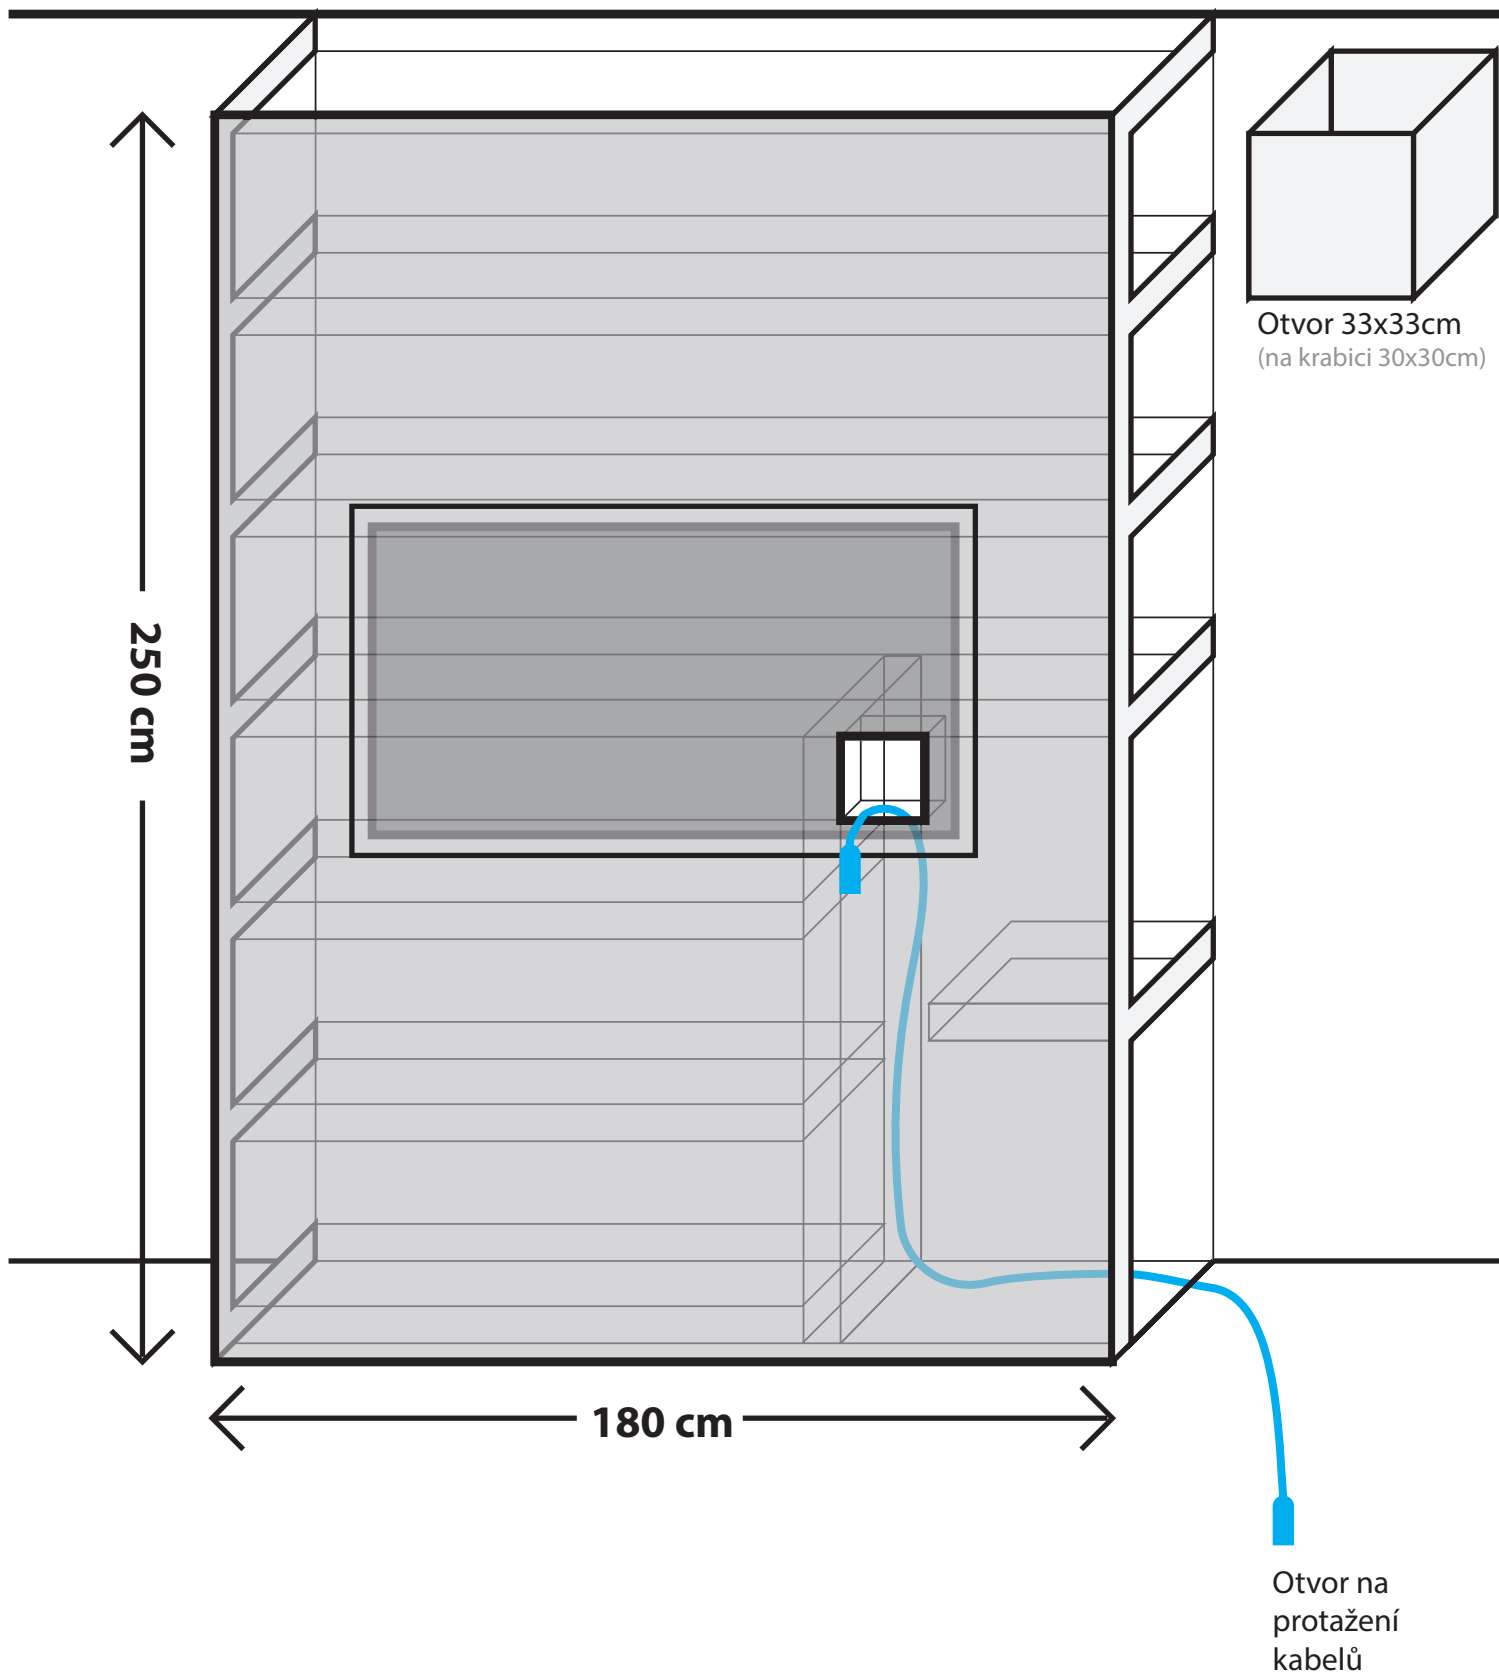

SÁDROKARTONOVÁ STĚNA NA TV

Na stěně bude zavěšená TV - úhlopříčka 50 palců

SÁDROKARTONOVÉ ZAKRYTÍ KONZOLÍ ZÁVĚSŮ