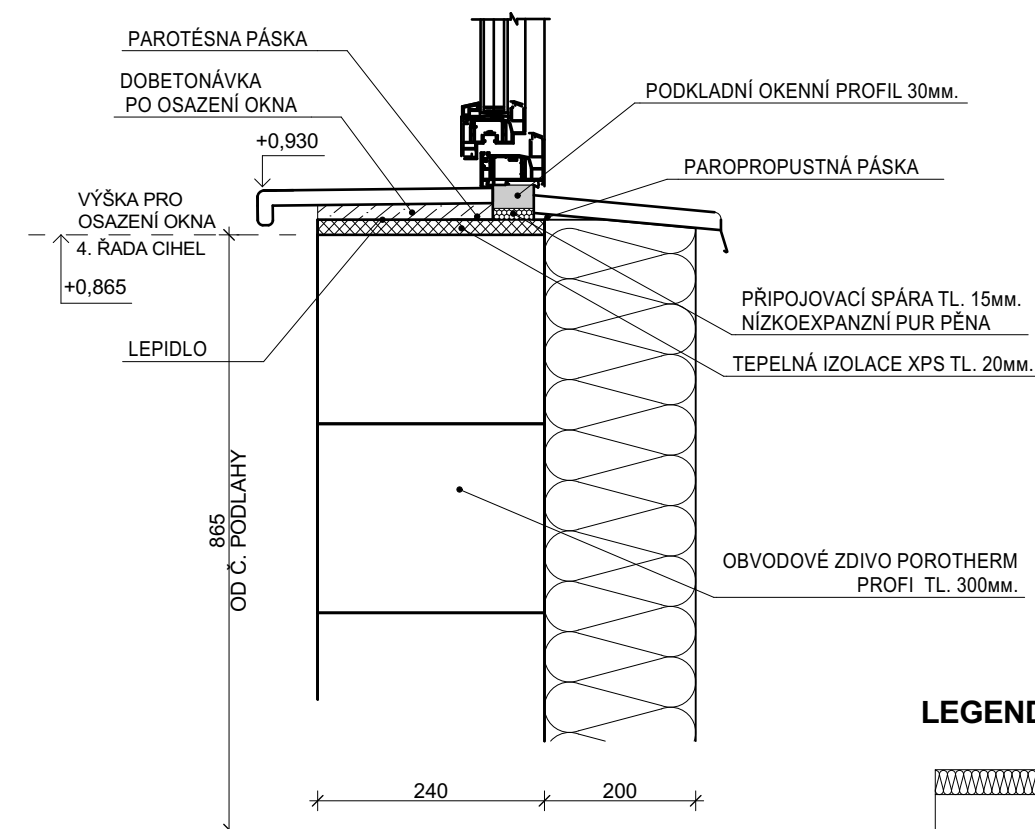

PARAPET 930

POZN.: OKNO MENŠÍ O 80MM NEŽ OTVOR

DETAIL PARAPETU 1:10

LEGENDA:

- OBVODOVÉ ZDIVO POROTHERM PROFI 24 TL. 240mm. (ALT. OBVODOVÉ ZDIVO ECOTON TL.240mm.), NA LEPIDLO FASÁDNÍ POLYSTYREN BAUMIT OPENTHERM TL. 200mm.
- NOSNÉ ZDIVO POROTHERM 17,5 TL. 175mm.
- NENOSNÉ ZDIVO (PŘÍČKA) POROTHERM PROFI 11,5 TL. 115mm.
- NOSNÉ ZDIVO POROTHERM PROFI 24 TL. 240mm. (ALT. OBVODOVÉ ZDIVO ECOTON TL.240mm.)

POZNÁMKA:

- U VNITŘNÍCH DVEŘÍ JE KÓTOVÁN POUZE STAVEBNÍ OTVOR
- PŮDORYSNÉ KÓTY NA VÝKRESE JSOU KÓTOVÁNE OD HRUBÝCH STĚN BEZ OMÍTEK A OBKLADŮ
- KASLÍKY PRO VEDENÍ POTRUBÍ BUDOU OBEZDĚNÉ PÓROBETONEM YTONG TL. 50MM.
- SCHODIŠTĚ JE VYROBENO Z BETONU
- ROZMĚRY VNITŘNÍCH MÍSTNOSTÍ SE MOHOU ZMĚNIT NA ZÁKLADĚ KONSTRUKČNĚ-TECHNOLOGICKÉHO ŘEŠENÍ
- POVRCHOVÁ ÚPRAVA SCHODIŠTĚ VÝŠKY 10MM.

SKLADBA KONSTRUKCÍ:

- W1** - ZATEPLOVACÍ FASÁDNÍ SYSTÉM BAUMIT OPEN (POLYSTYREN TL. 200MM.), S VNĚJŠÍ AKRYLÁTOVOU ŠKRÁBANOU OMÍTKOU BAUMIT OPENTOP SE ZRNITOSTÍ 2MM., BARVA BAUMIT LIFE 0019
- OBVODOVÉ NOSNÉ POROTHERM PROFI 24 TL. 240MM.
- VNITŘNÍ OMÍTKA JEDNOVRSTVÁ
- DISPERNÍ BÍLÝ NÁTĚR
- K** - KOMINOVÉ TĚLESO, JEDNOPRŮDUCHOVÉ, DN180
- KOMINOVÁ HLAVICE - IMITACE CIHLOVÉ OBEZDÍVKY, BARVA ČERNÁ