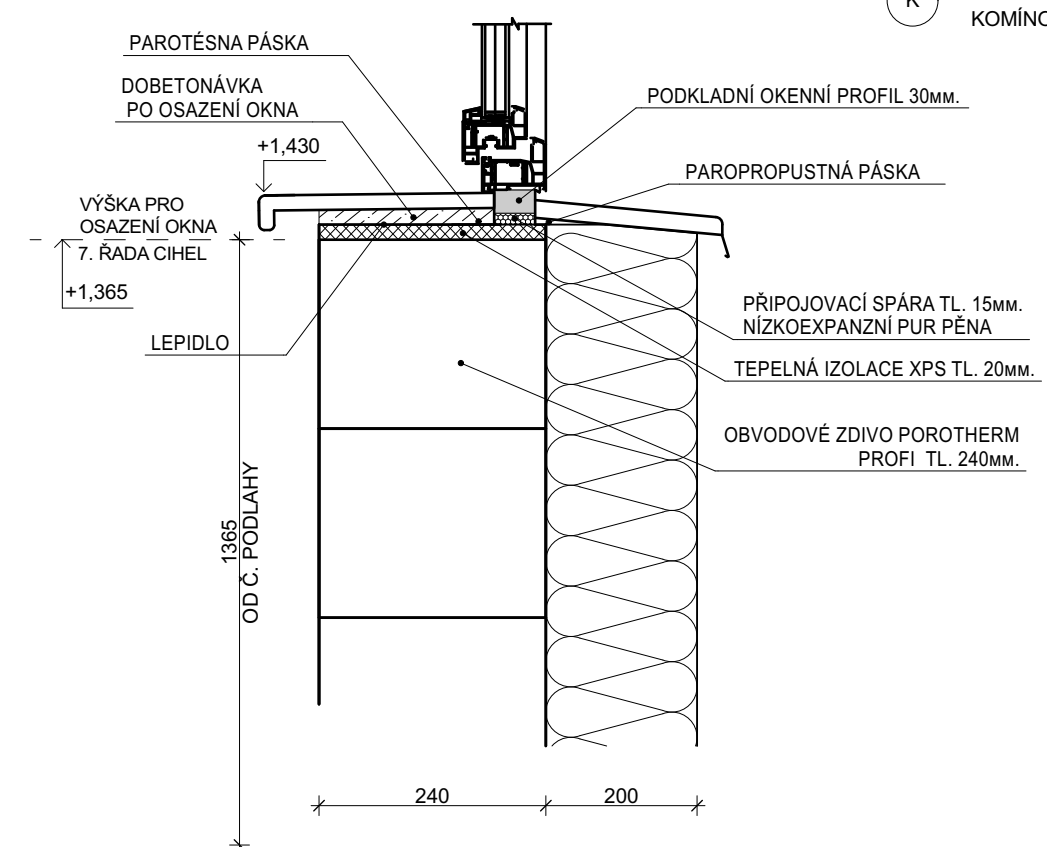

DETAIL PARAPETU 1:10

VÝPIS PŘEKLADŮ:

ČÍSLO PŘEKLADU	ŘEZ PŘEKLADEM	POPIS PŘEKLADU	MIN. ULOŽENÍ mm	POČET SESTAV V 1.NP	POČET PŘEKLADŮ CELKEM V 1.NP
P8		BETON C16/20 VÝZTUŽ 4xR16, TRŽMINKY R6 PO 150MM.			ŽB VĚNEC
P9		BETON C16/20 VÝZTUŽ 4xR10, TRŽMINKY R6 PO 150MM.			ŽB VĚNEC
P10		BETON C16/20 VÝZTUŽ 4xR10, TRŽMINKY R6 PO 150MM.			ŽB VĚNEC
P11		BETON C16/20 VÝZTUŽ 4xR10, TRŽMINKY R6 PO 150MM.			ŽB VĚNEC
P12		POROTHERM KP 11,5 (115x71x1000)	125	1	1
P13		POROTHERM KP 11,5 (115x71x1250)	125	5	5
P14		BETON C16/20 VÝZTUŽ 4xR12, TRŽMINKY R6 PO 150MM.			ŽB VĚNEC

Č. M.	ÚČEL MÍSTNOSTI	DRUH PODLAHY	STĚNY	PLOCHA m²	POZNÁMKA
2.01	SCHODIŠTĚ	VINYL	MALBA	4,89	
2.02	CHODBA	VINYL	MALBA	6,47	
2.03	WC	KERAMICKÁ DLAŽBA	KERAMICKÝ OBKLAD	2,30	
2.04	KOUPELNA	KERAMICKÁ DLAŽBA	KERAMICKÝ OBKLAD	6,60	
2.05	ŠATNA	VINYL	MALBA	2,58	
2.06	POKOJ 1	VINYL	MALBA	19,60	
2.07	POKOJ 2	VINYL	MALBA	16,17	
2.08	LOŽNICE	VINYL	MALBA	14,17	
				72,78 m²