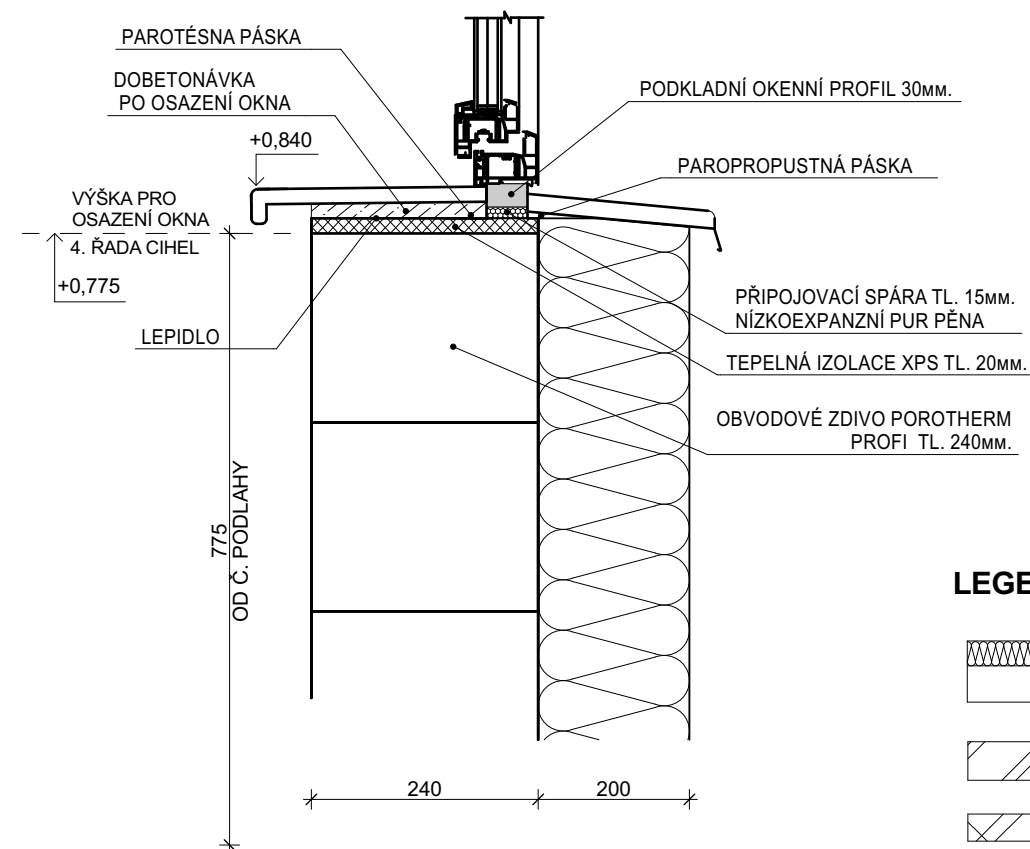

| Č. M. | ÚČEL MÍSTNOSTI | DRUH PODLAHY | STĚNY | PLOCHA m² | POZNÁMKA |
|-------|----------------|------------------|------------------|-----------------|----------|
| 1.01 | ZADVEŘÍ | KERAMICKÁ DLAŽBA | MALBA | 4,93 | |
| 1.02 | TZB | VINYL | MALBA | 3,17 | |
| 1.03 | KOUPELNA | KERAMICKÁ DLAŽBA | KERAMICKÝ OBKLAD | 3,85 | |
| 1.04 | CHODBA | VINYL | MALBA | 5,67 | |
| 1.05 | KOMORA | VINYL | MALBA | 4,90 | |
| 1.06 | PRACOVNA | VINYL | MALBA | 10,90 | |
| 1.07 | OBÝVACÍ POKOJ | VINYL | MALBA | 39,00 | |
| | | | | 72,42 m² | |

PARAPET 840

POZN.: OKNO MENŠÍ O 80MM NEŽ OTVOR

DETAIL PARAPETU 1:10

LEGENDA:

- OBVODOVÉ ZDIVO POROTHERM PROFIL 24 TL. 240mm. (ALT. OBVODOVÉ ZDIVO ECOTON TL.240mm.), NA LEPIDLO FASÁDNÍ POLYSTYREN BAUMIT OPENTHERM TL. 200mm.
- NOSNÉ ZDIVO POROTHERM 17,5 TL. 175mm.
- NENOSNÉ ZDIVO (PŘÍČKA) POROTHERM PROFIL 11,5 TL. 115mm.
- NOSNÉ ZDIVO POROTHERM PROFIL 24 TL.240mm. (ALT. OBVODOVÉ ZDIVO ECOTON TL.240mm.)

POZNÁMKA:

- U VNITŘNÍCH DVEŘÍ JE KÓTOVÁN POUZE STAVEBNÍ OTVOR
- PŮDORYSNÉ KÓTY NA VÝKRESE JSOU KÓTOVANÉ OD HRUBÝCH STĚN BEZ OMÍTEK A OBKLADŮ
- KASLÍKY PRO VEDENÍ POTRUBÍ BUDOU OBEZDĚNÉ PÓROBETONEM YTONG TL. 50mm.
- SCHODIŠTĚ JE VYROBENO Z BETONU
- ROZMĚRY VNITŘNÍCH MÍSTNOSTÍ SE MOHOU ZMĚNIT NA ZÁKLADĚ KONSTRUKČNĚ-TECHNOLOGICKÉHO ŘEŠENÍ
- POVRCHOVÁ ÚPRAVA SCHODIŠTE VÝŠKY 10mm.

SKLADBA KONSTRUKCÍ:

- W1** - ZATEPLOVACÍ FASÁDNÍ SYSTÉM BAUMIT OPEN (POLYSTYREN TL. 200mm.) S VNĚJŠÍ AKRYLÁTOVOU ŠKRÁBANOU OMÍTKOU BAUMIT OPENTOP SE ZRNITOSTÍ 2mm, BARVA BAUMIT LIFE 0019
- OBVODOVÉ NOSNÉ POROTHERM PROFIL 24 TL. 240mm.
- VNITŘNÍ OMÍTKA JEDNOVRSTVÁ
- DISPERSNÍ BÍLÝ NÁTĚR
- K** - KOMÍNOVÉ TĚLESO, JEDNOPRŮDUCHOVÉ, DN180
- KOMÍNOVÁ HLAVICE - IMITACE CIHLOVÉ OBEZDÍVKY, BARVA ČERNÁ