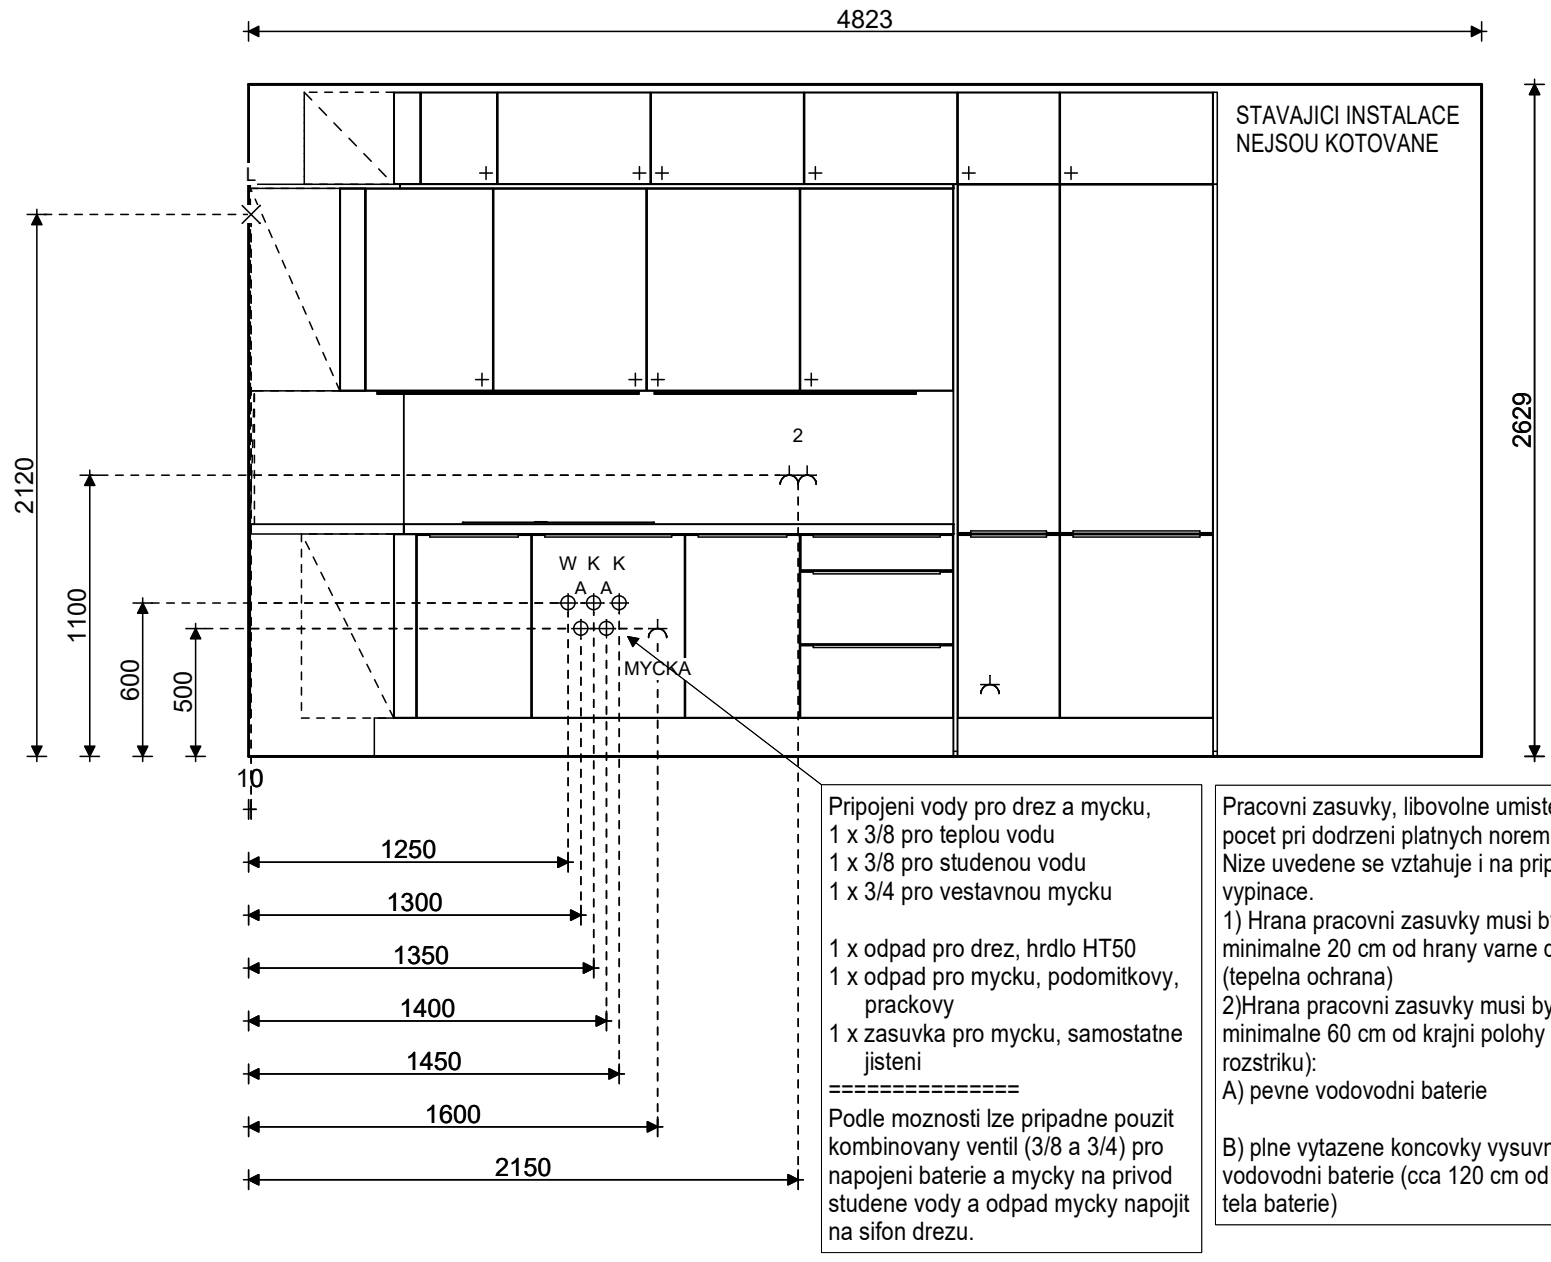

Nepřebíráme záruku za přesné zobrazení všech artiklu. Barevné a konstrukční odchylky jsou možné. Zohlednete prosím rozmerové údaje dodavatele.

XLCZ Nábytek s.r.o.
LU PRAHA 9 LETNANY
Veselská 709
19900 Praha 9

Poradce: SVOBODOVA MICHAELA, Telefon: 00420/230210-897997,
Fax: 00420/230210-, E-mail: measurement.xn@moebelix.cz

Instalační plán 3
Kupní smlouva ATG0UZ

21.02.2023

pan MIROSLAV LUDMA
BRAUNEROVA 2489
180 00 PRAHA 8

XXX Lutz