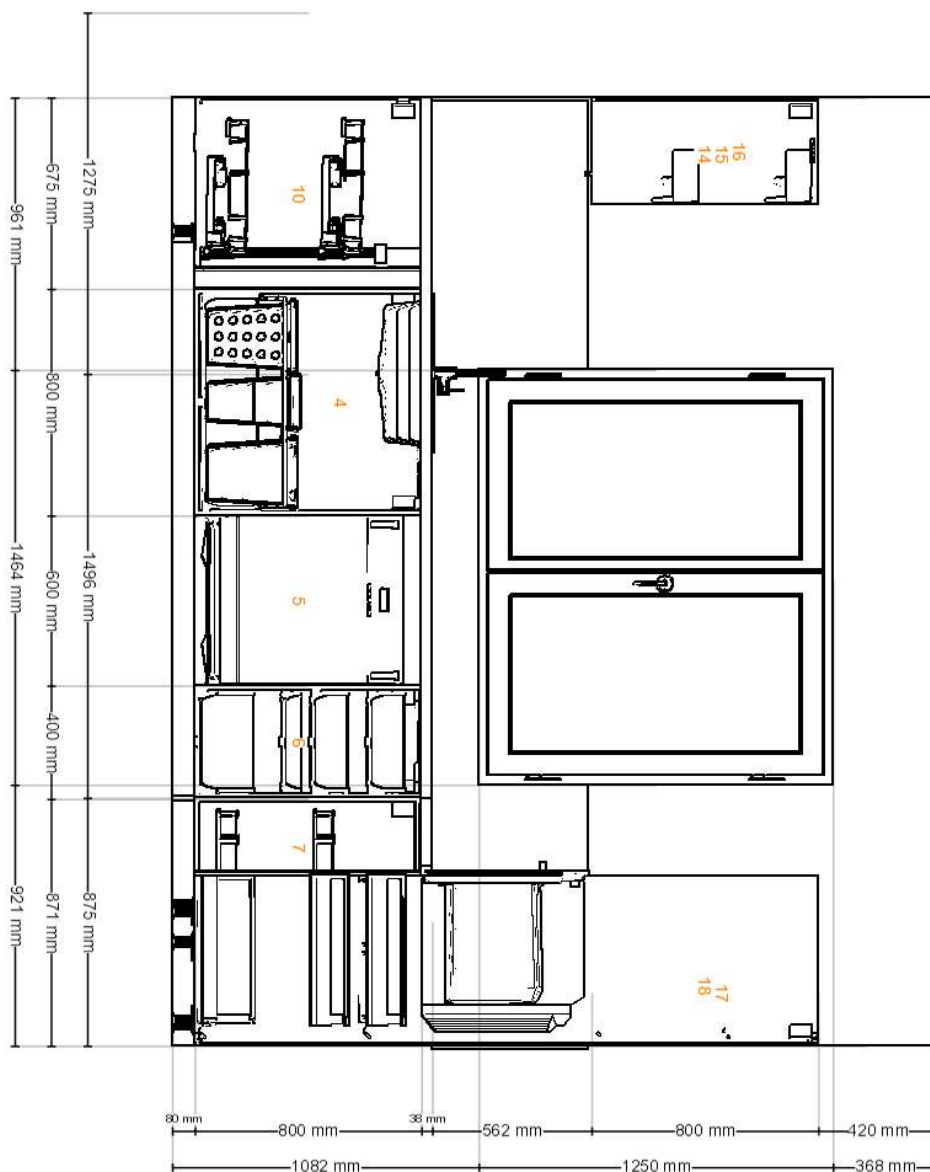

# Pohled dovnitř zepředu

Všechny rozměry jsou uvedeny v mm

**Důležité** IKEA nemůže převzít odpovědnost za přesnost měření nebo uspořádání nábytku. Ceny v tomto programu jsou ceny výrobků, které si vyzvednete v IKEA, odvezete domů a sami sestavíte. Veškeré služby (doprava, montáž, instalace) se účtují zvlášť a nejsou zahrnuty do ceny. I když se všemožně snažíme, aby informace v tomto programu byly správné, omlouváme se za případné nesrovnalosti.