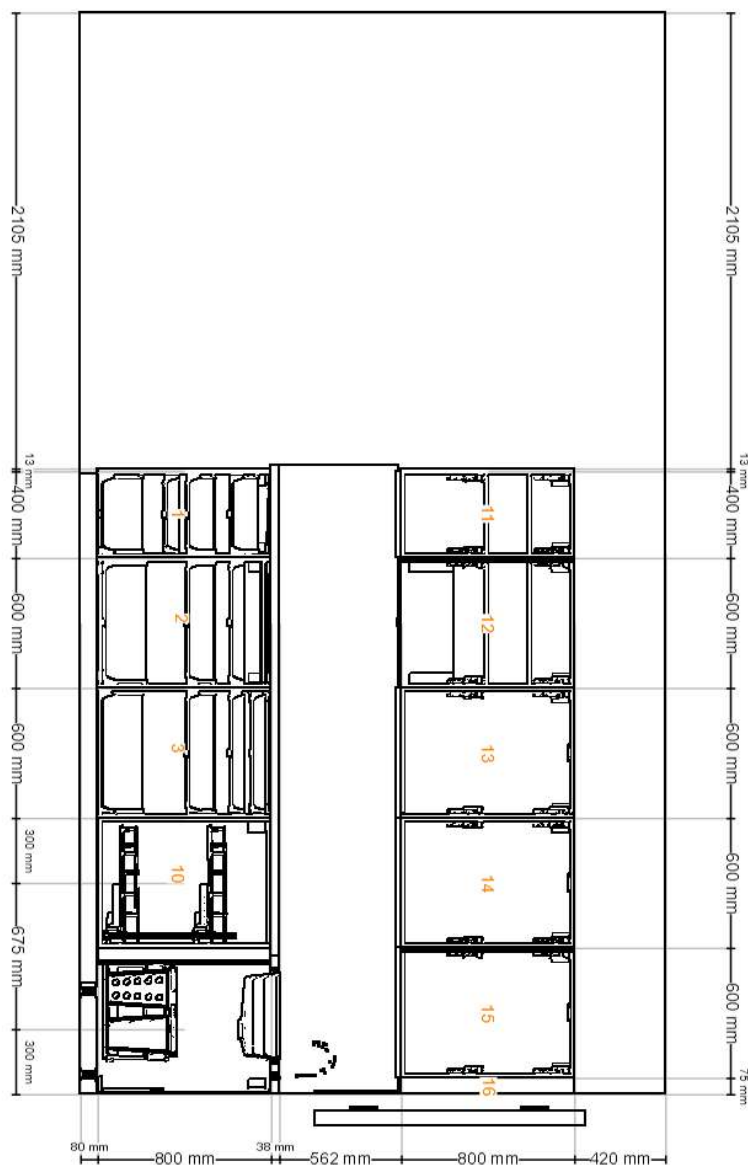

Pohled dovnitř zepředu

Všechny rozměry jsou uvedeny v mm

Důležité IKEA nemůže převzít odpovědnost za přesnost měření nebo uspořádání nábytku. Ceny v tomto programu jsou ceny výrobků, které si vyzvednete v IKEA, odvezete domů a sami sestavíte. Veškeré služby (doprava, montáž, instalace) se účtují zvlášť a nejsou zahrnuty do ceny. I když se všemožně snažíme, aby informace v tomto programu byly správné, omlouváme se za případné nesrovnalosti.

Název návrhu **finální verze**

ID návrhu **02DDA2AD-FC7C-4529-8E27-77315992A3E2**

Vytištěné **1. 3. 2023**

Návrh je platný pro **<IKEA Czech Republic>**

© Inter IKEA Systems B.V. 2021