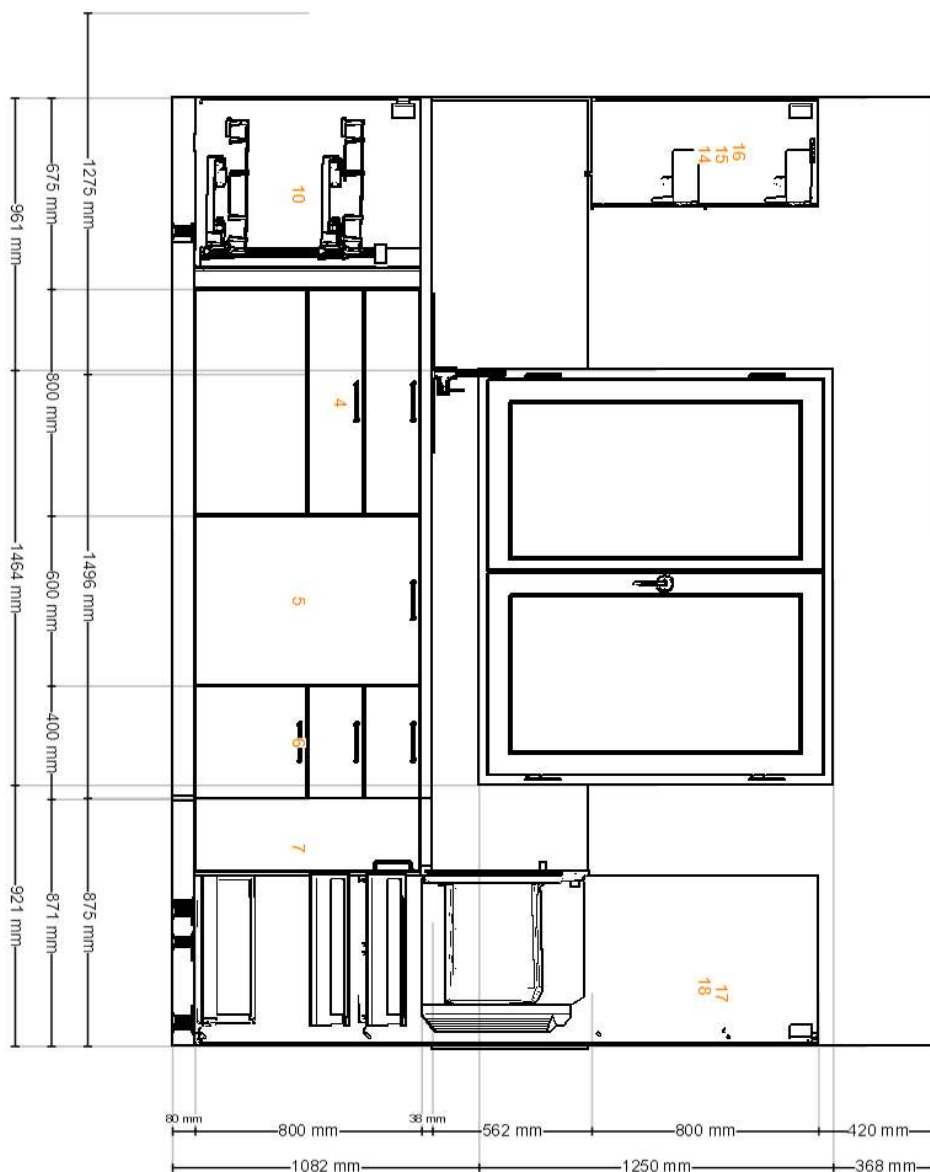

# Pohled z předu

Všechny rozměry jsou uvedeny v mm

**Důležité** IKEA nemůže převzít odpovědnost za přesnost měření nebo uspořádání nábytku. Ceny v tomto programu jsou ceny výrobků, které si vyzvednete v IKEA, odvezete domů a sami sestavíte. Veškeré služby (doprava, montáž, instalace) se účtují zvlášť a nejsou zahrnuty do ceny. I když se všemožně snažíme, aby informace v tomto programu byly správné, omlouváme se za případné nesrovnalosti.