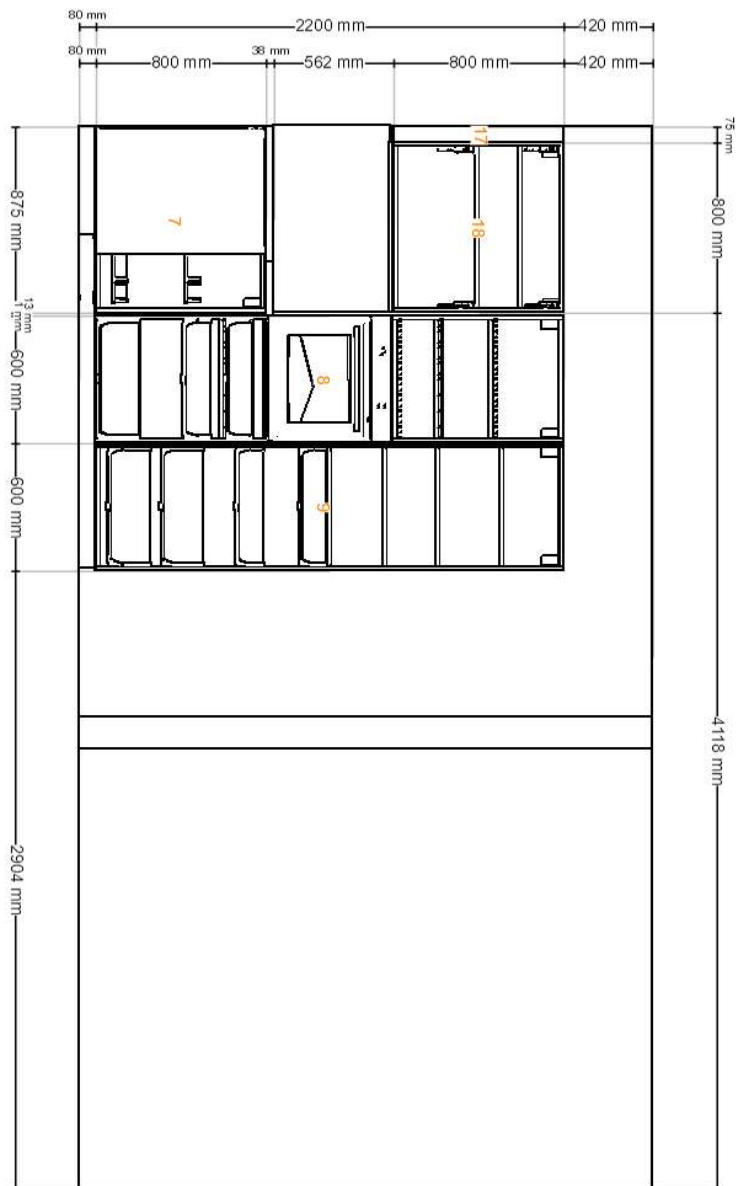

# Pohled dovnitř zepředu

Všechny rozměry jsou uvedeny v mm

**Důležité** IKEA nemůže převzít odpovědnost za přesnost měření nebo uspořádání nábytku. Ceny v tomto programu jsou ceny výrobků, které si vyzvednete v IKEA, odvezete domů a sami sestavíte. Veškeré služby (doprava, montáž, instalace) se účtují zvlášť a nejsou zahrnuty do ceny. I když se všemožně snažíme, aby informace v tomto programu byly správné, omlouváme se za případné nesrovnalosti.