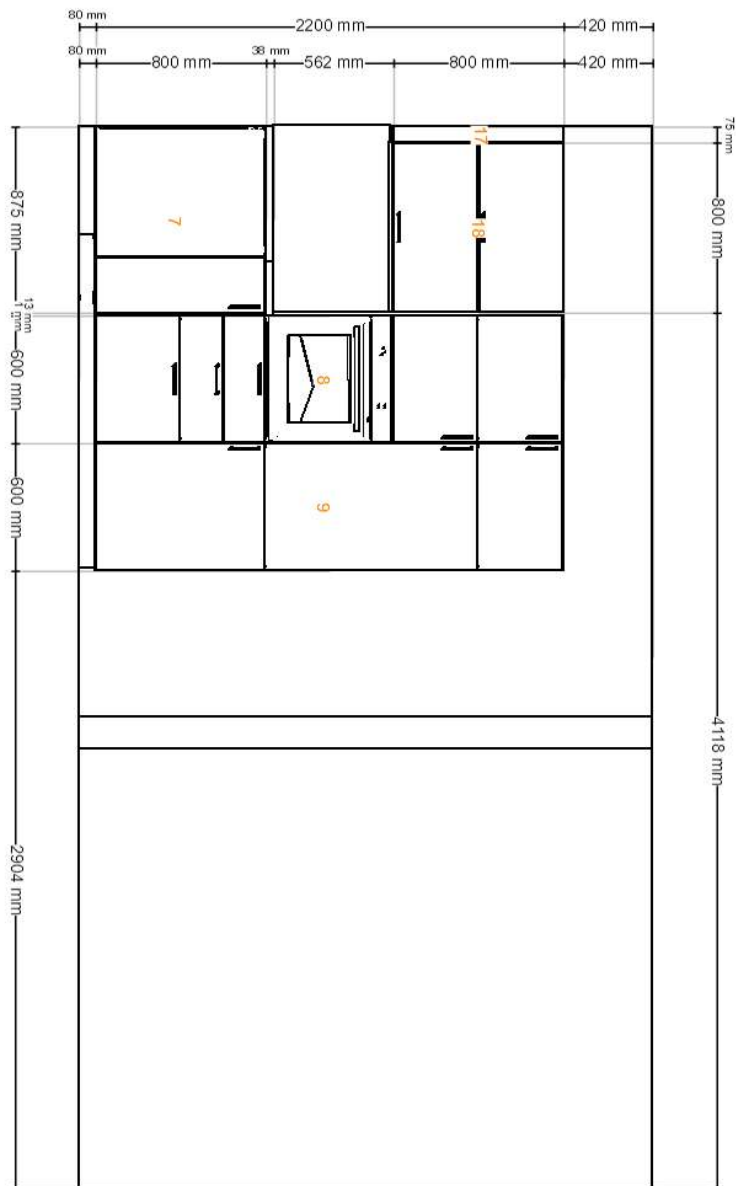

# Pohled zředu

Všechny rozměry jsou uvedeny v mm

**Důležité** IKEA nemůže převzít odpovědnost za přesnost měření nebo uspořádání nábytku. Ceny v tomto programu jsou ceny výrobků, které si vyzvednete v IKEA, odvezete domů a sami sestavíte. Veškeré služby (doprava, montáž, instalace) se účtují zvlášť a nejsou zahrnuty do ceny. I když se všemožně snažíme, aby informace v tomto programu byly správné, omlouváme se za případné nesrovnalosti.