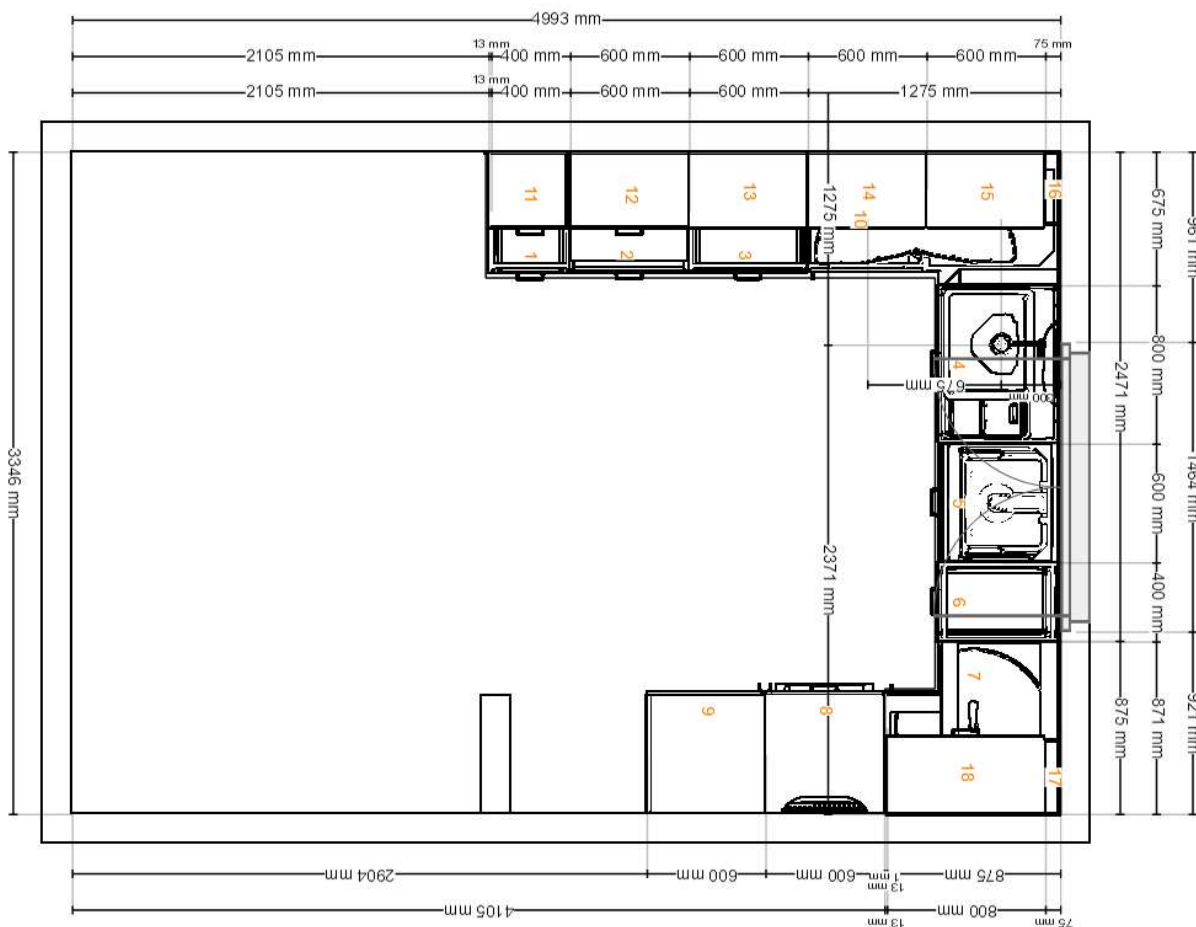

# Pohled dovnitř zepředu

Všechny rozměry jsou uvedeny v mm

**Důležité** IKEA nemůže převzít odpovědnost za přesnost měření nebo uspořádání nábytku. Ceny v tomto programu jsou ceny výrobků, které si vyzvednete v IKEA, odvezete domů a sami sestavíte. Veškeré služby (doprava, montáž, instalace) se účtují zvlášť a nejsou zahrnuty do ceny. I když se všemožně snažíme, aby informace v tomto programu byly správné, omlouváme se za případné nesrovnalosti.

# Pohled shora

Všechny rozměry jsou uvedeny v mm

**Důležité** IKEA nemůže převzít odpovědnost za přesnost měření nebo uspořádání nábytku. Ceny v tomto programu jsou ceny výrobků, které si vyzvednete v IKEA, odvezete domů a sami sestavíte. Veškeré služby (doprava, montáž, instalace) se účtují zvlášť a nejsou zahrnuty do ceny. I když se všemožně snažíme, aby informace v tomto programu byly správné, omlouváme se za případné nesrovnalosti.