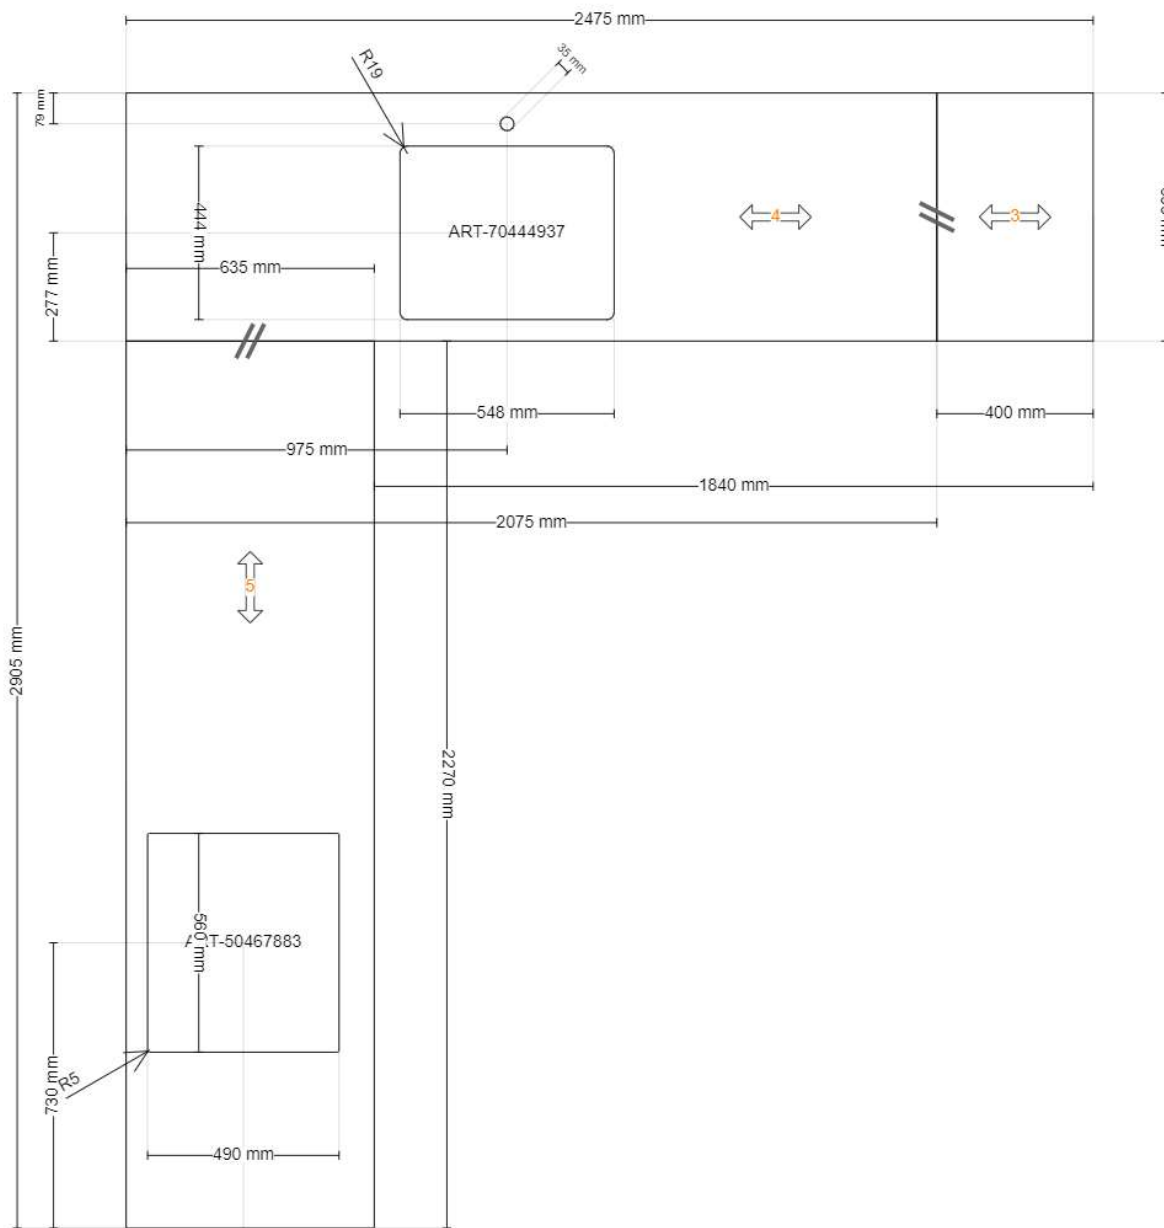

Pracovní deska

Všechny rozměry jsou uvedeny v mm

Pracovní deska **SÄLJAN**, Číslo artiklu 502.830.54, pracovní deska, bílá vzor kámen/laminát,
SÄLJAN, Číslo artiklu 202.830.55, pracovní deska, bílá vzor kámen/laminát

Podlepený dřez/dřezy **KILSVIKEN**, Číslo artiklu 704.449.37, fe_printouts_worktop_sink-topmounted_description, shora vkládaný dřez, jednoduchý, sedá/běžová směs křemene/šedá

Varná deska/varné desky **SMAKLIG**, Číslo artiklu 504.678.83, indukční varná deska, IKEA 500 černá

Důležité IKEA nemůže převzít odpovědnost za přesnost měření nebo uspořádání nábytku. Ceny v tomto programu jsou ceny výrobků, které si vyzvednete v IKEA, odvezete domů a sami sestavíte. Veškeré služby (doprava, montáž, instalace) se účtují zvlášť a nejsou zahrnuty do ceny. I když se všemožně snažíme, aby informace v tomto programu byly správné, omlouváme se za případné nesrovnalosti.

Název návrhu **finální verze**

ID návrhu **02DDA2AD-FC7C-4529-8E27-77315992A3E2**

Vytisknuto **1. 3. 2023**

Návrh je platný pro **<IKEA Czech Republic>**