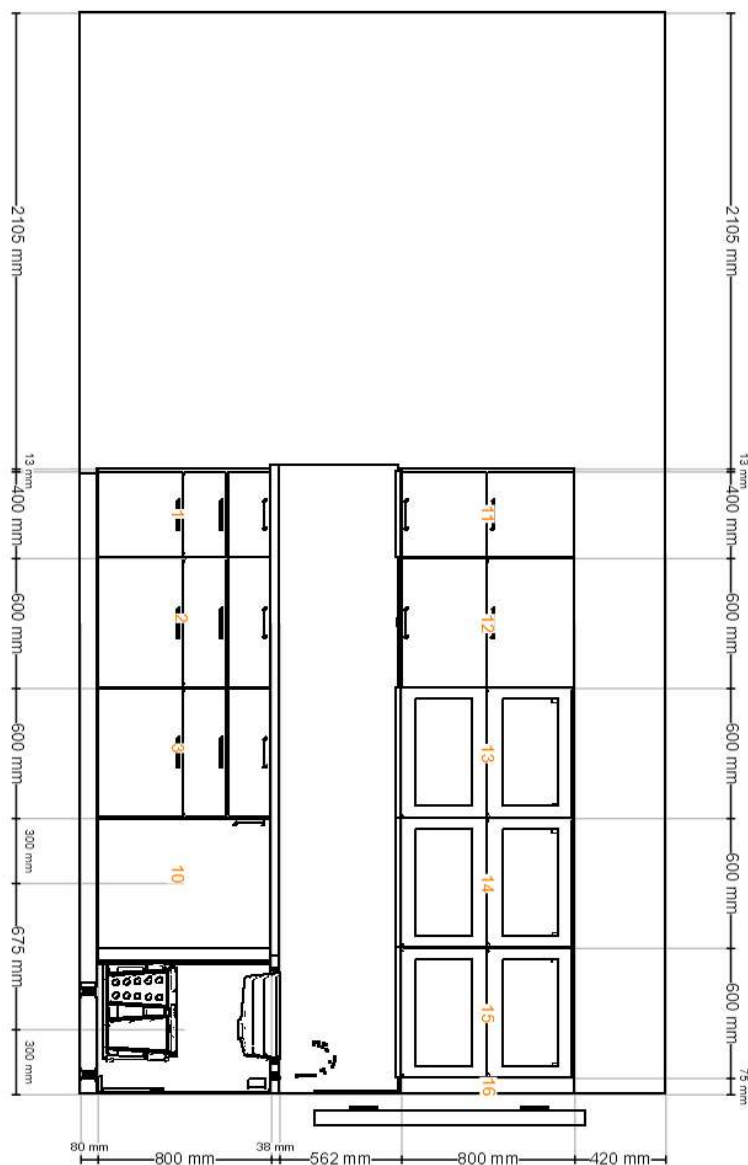

# Pohled z předu

Všechny rozměry jsou uvedeny v mm

**Důležité** IKEA nemůže převzít odpovědnost za přesnost měření nebo uspořádání nábytku. Ceny v tomto programu jsou ceny výrobků, které si vyzvednete v IKEA, odvezete domů a sami sestavíte. Veškeré služby (doprava, montáž, instalace) se účtují zvlášť a nejsou zahrnuty do ceny. I když se všemožně snažíme, aby informace v tomto programu byly správné, omlouváme se za případné nesrovnalosti.