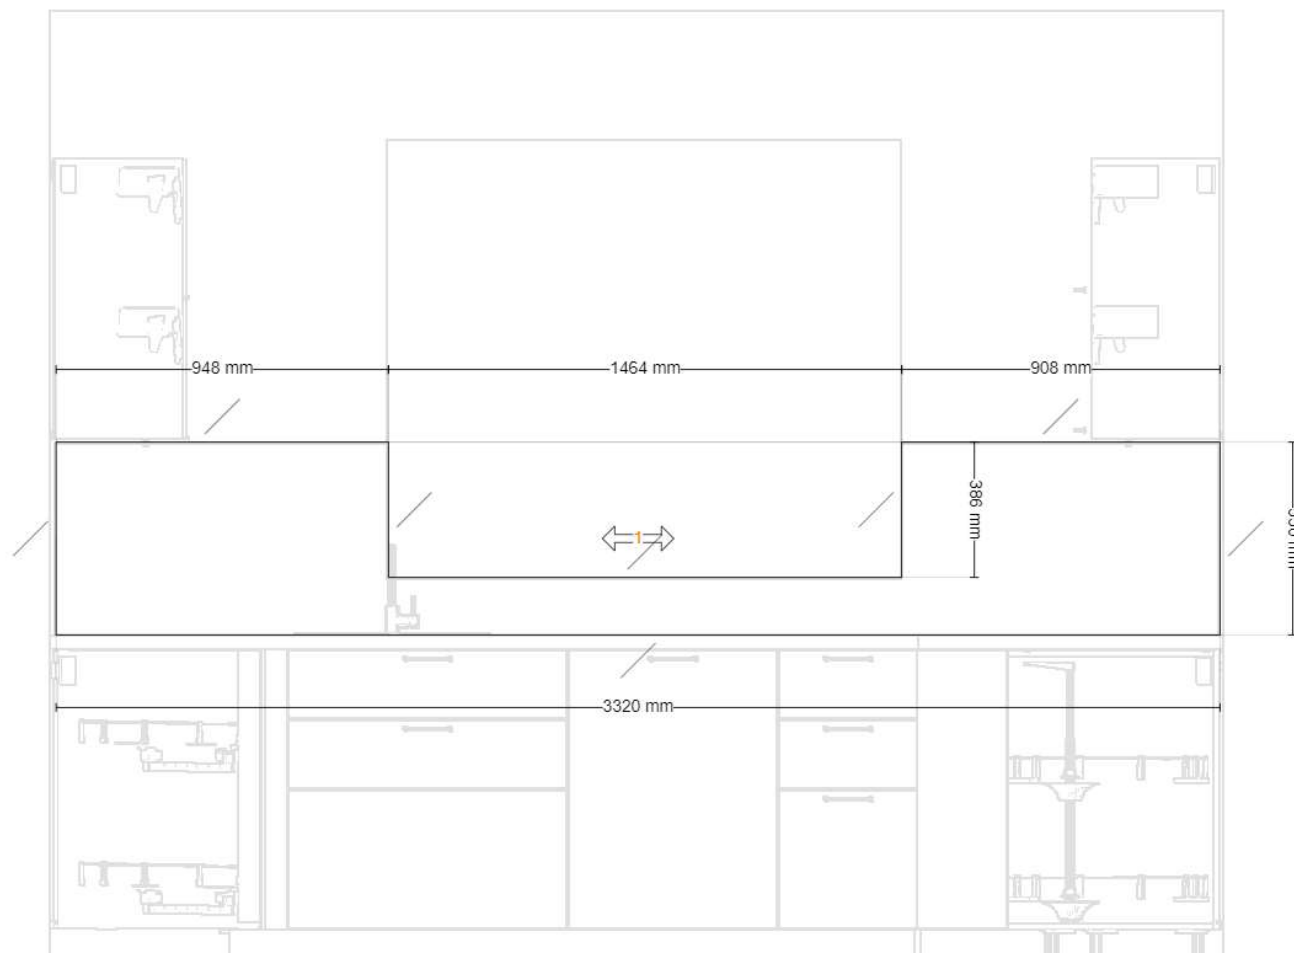

# Nástěnný panel

Všechny rozměry jsou uvedeny v mm

fe\_printouts\_wall-panel\_label **SIBBARP**, Číslo artiklu 402.830.78, nástěnný panel na míru, bílá vzor kámen/laminát

**Důležité** IKEA nemůže převzít odpovědnost za přesnost měření nebo uspořádání nábytku. Ceny v tomto programu jsou ceny výrobků, které si vyzvednete v IKEA, odvezete domů a sami sestavíte. Veškeré služby (doprava, montáž, instalace) se účtují zvlášť a nejsou zahrnuty do ceny. I když se všemožně snažíme, aby informace v tomto programu byly správné, omlouváme se za případné nesrovnalosti.