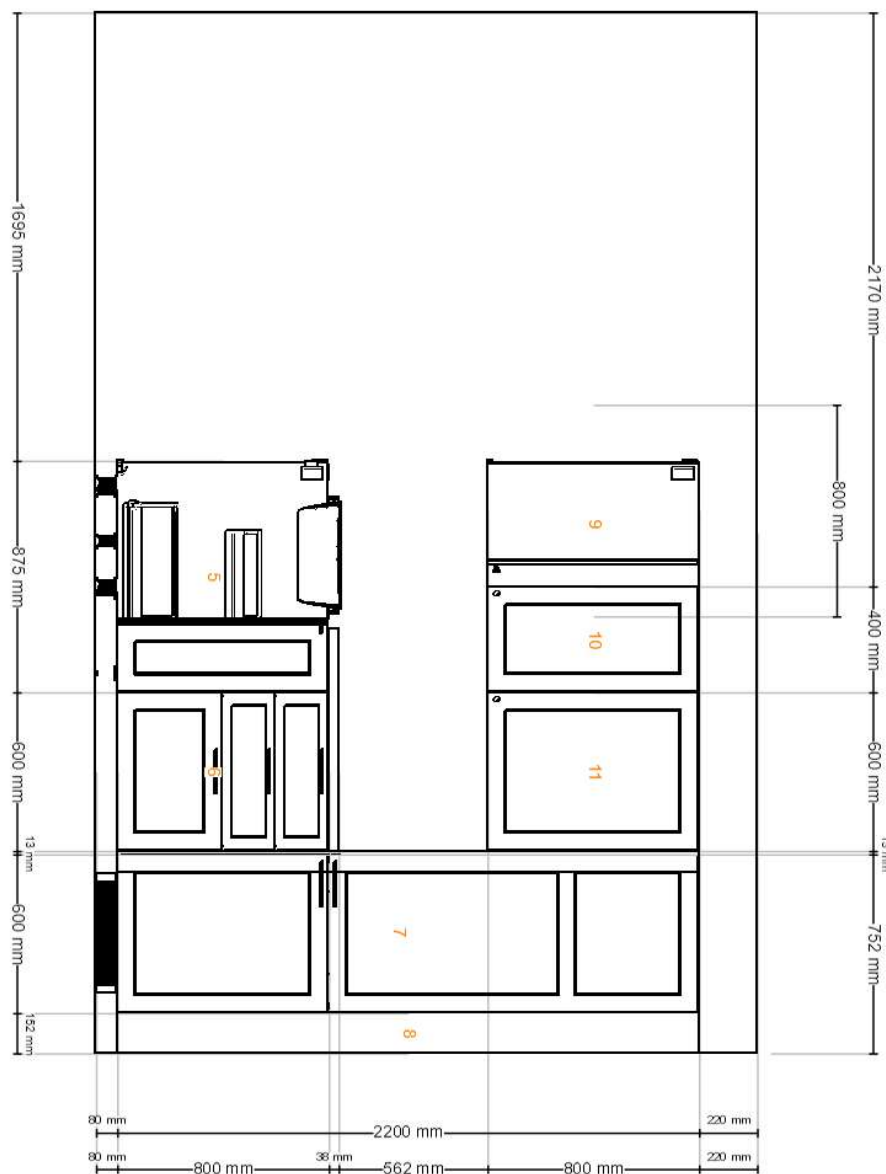

Pohled zředu

Všechny rozměry jsou uvedeny v mm

Důležité IKEA nemůže převzít odpovědnost za přesnost měření nebo uspořádání nábytku. Ceny v tomto programu jsou ceny výrobků, které si vyzvednete v IKEA, odvezete domů a sami sestavíte. Veškeré služby (doprava, montáž, instalace) se účtují zvlášť a nejsou zahrnuty do ceny. I když se všemožně snažíme, aby informace v tomto programu byly správné, omlouváme se za případné nesrovnalosti.

Název návrhu **kuchyně Enkoping - 24.11.**
ID návrhu **B02431C0-3F43-4440-8817-CA8CC245D991**
Vytisknuto **24. 11. 2022**
Návrh je platný pro **<IKEA Czech Republic>**