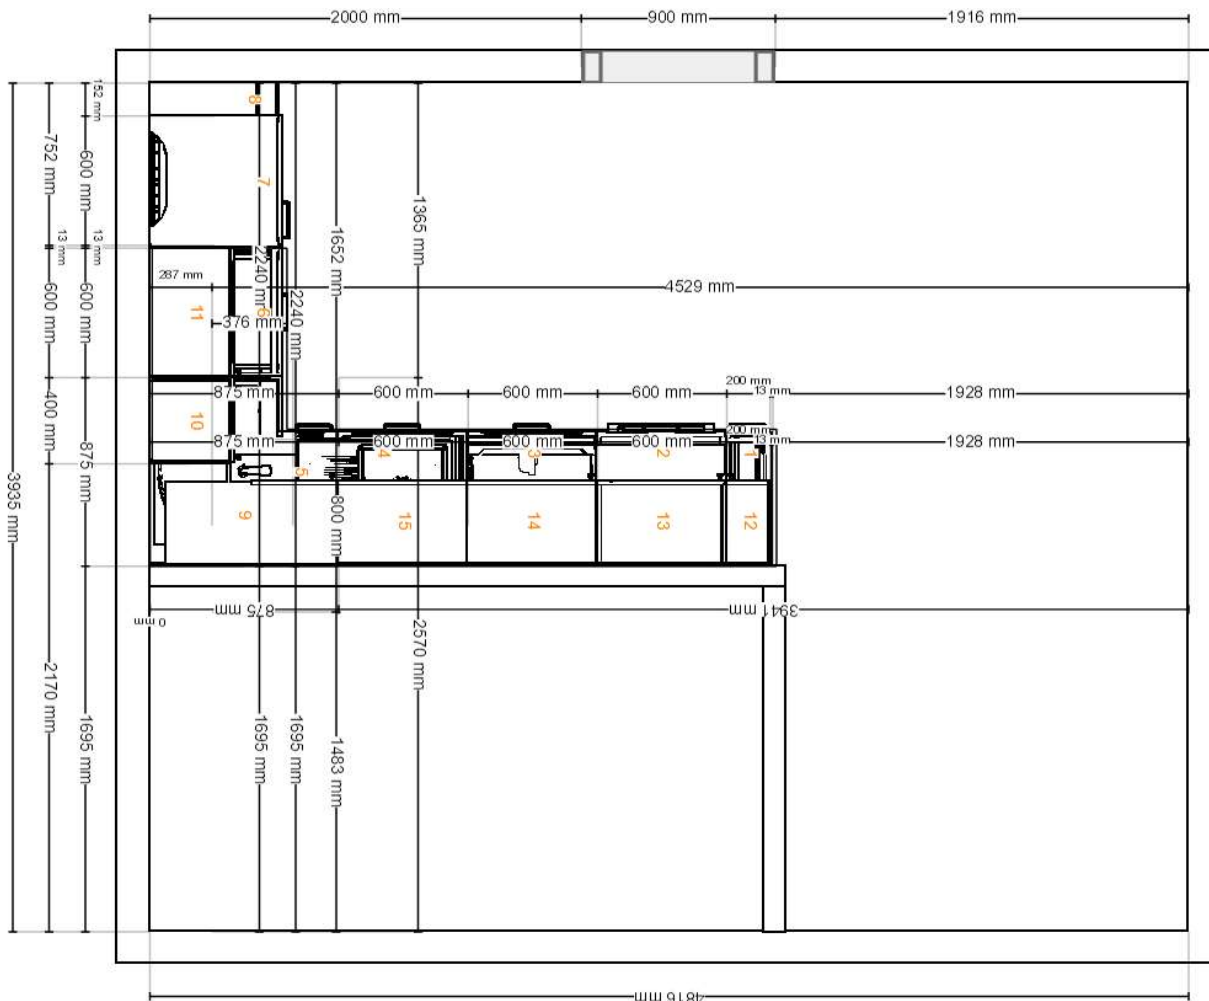

Pohled shora

Všechny rozměry jsou uvedeny v mm

Důležité IKEA nemůže převzít odpovědnost za přesnost měření nebo uspořádání nábytku. Ceny v tomto programu jsou ceny výrobků, které si vyzvednete v IKEA, odvezete domů a sami sestavíte. Veškeré služby (doprava, montáž, instalace) se účtují zvlášť a nejsou zahrnuty do ceny. I když se všemožně snažíme, aby informace v tomto programu byly správné, omlouváme se za případné nesrovnalosti.

Název návrhu **kuchyně Enkoping - 24.11.**
ID návrhu **B02431C0-3F43-4440-8817-CA8CC245D991**
Vytištěné **24. 11. 2022**
Návrh je platný pro **<IKEA Czech Republic>**