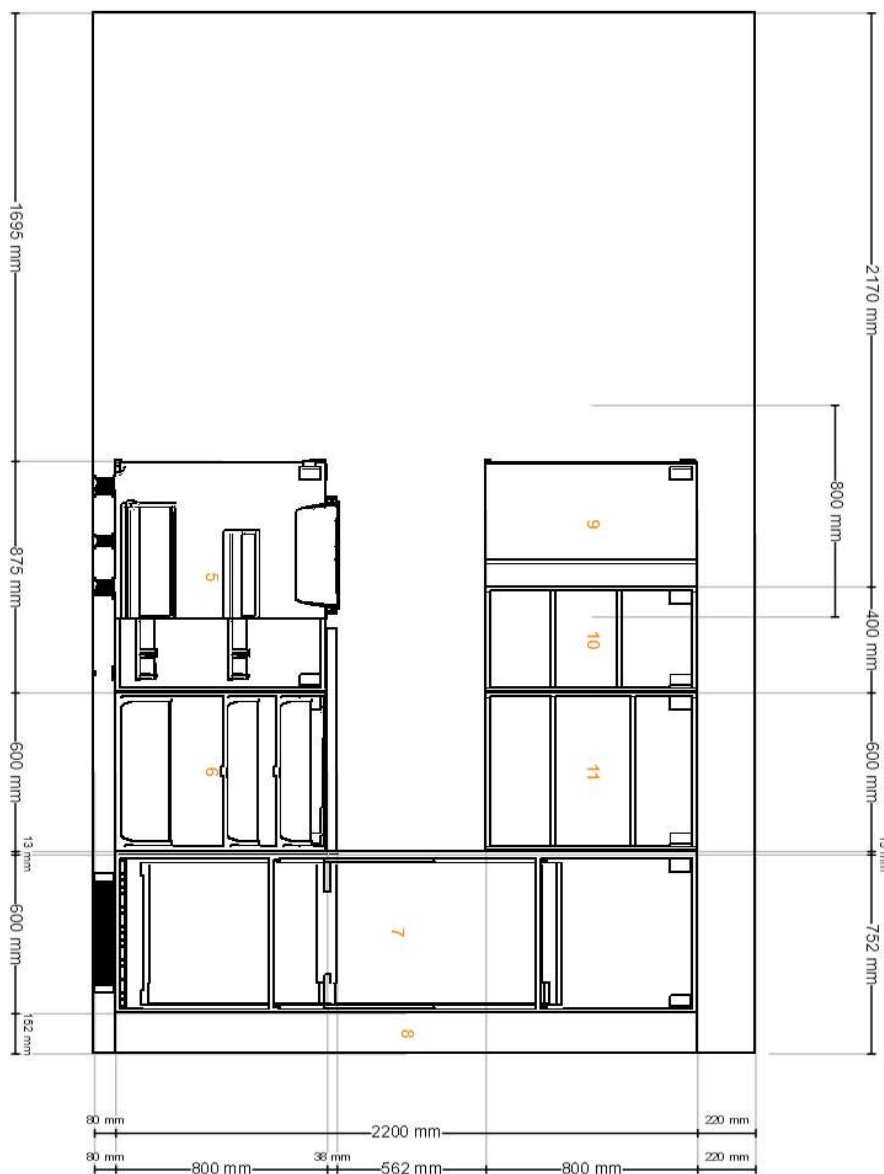

Pohled dovnitř zepředu

Všechny rozměry jsou uvedeny v mm

Důležité IKEA nemůže převzít odpovědnost za přesnost měření nebo uspořádání nábytku. Ceny v tomto programu jsou ceny výrobků, které si vyzvednete v IKEA, odvezete domů a sami sestavíte. Veškeré služby (doprava, montáž, instalace) se účtují zvlášť a nejsou zahrnuty do ceny. I když se všemožně snažíme, aby informace v tomto programu byly správné, omlouváme se za případné nesrovnalosti.

Název návrhu **kuchyně Enkoping - 24.11.**
ID návrhu **B02431C0-3F43-4440-8817-CA8CC245D991**
Vytisknuto **24. 11. 2022**
Návrh je platný pro **<IKEA Czech Republic>**