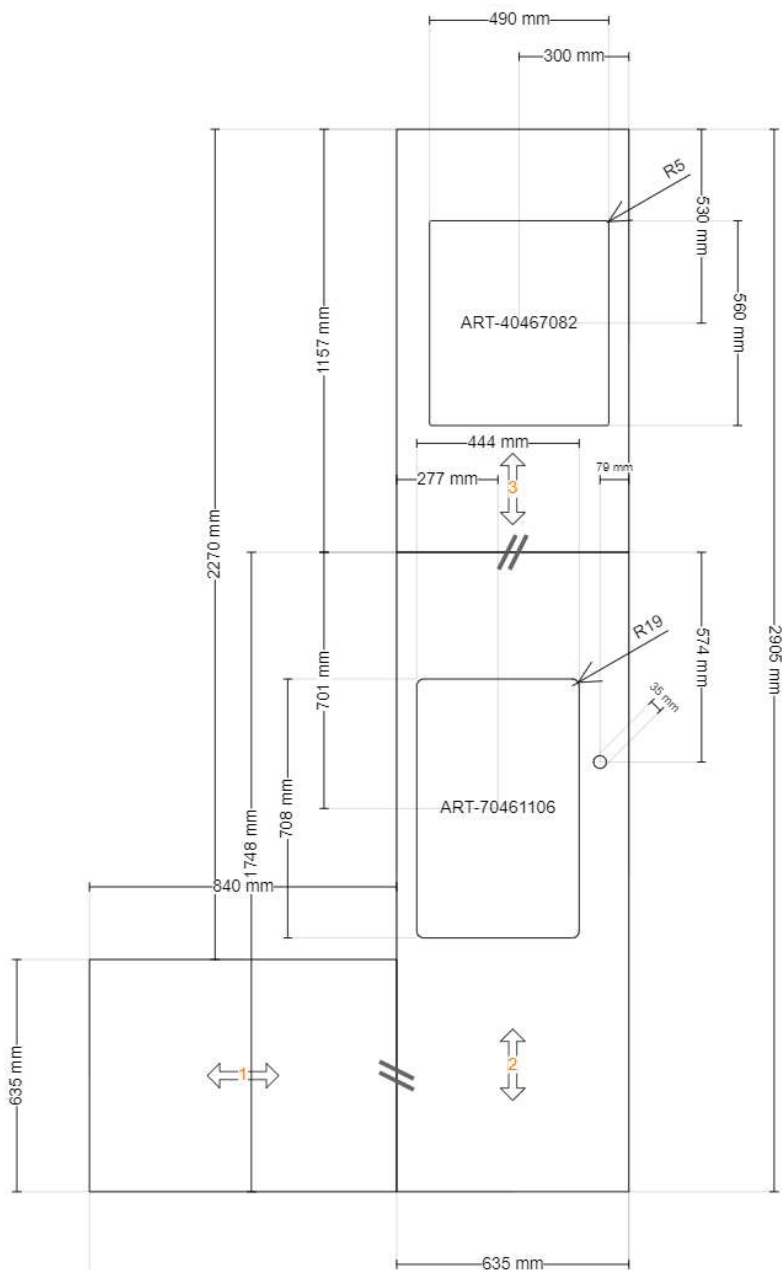

Pracovní deska

Všechny rozměry jsou uvedeny v mm

Pracovní deska **SÄLJAN**, Číslo artiklu 804.392.09, pracovní deska, vzor dub/laminát,
SÄLJAN, Číslo artiklu 604.391.73, pracovní deska, vzor dub/laminát

Podlepený dřez/dřezy **KILSVIKEN**, Číslo artiklu 704.611.06, fe_printouts_worktop_sink-topmounted_description, Shora vkládaný dřez s odkapávačem, černá směs křemene

Varná deska/varné desky **GRUNDAD**, Číslo artiklu 404.670.82, indukční varná deska, IKEA 300 černá

Důležité IKEA nemůže převzít odpovědnost za přesnost měření nebo uspořádání nábytku. Ceny v tomto programu jsou ceny výrobků, které si vyzvednete v IKEA, odvezete domů a sami sestavíte. Veškeré služby (doprava, montáž, instalace) se účtují zvlášť a nejsou zahrnuty do ceny. I když se všemožně snažíme, aby informace v tomto programu byly správné, omlouváme se za případné nesrovnalosti.

Název návrhu **kuchyně Enköping - 24.11.**

ID návrhu **B02431C0-3F43-4440-8817-CA8CC245D991**

Vytištěné **24. 11. 2022**

Návrh je platný pro <IKEA Czech Republic>