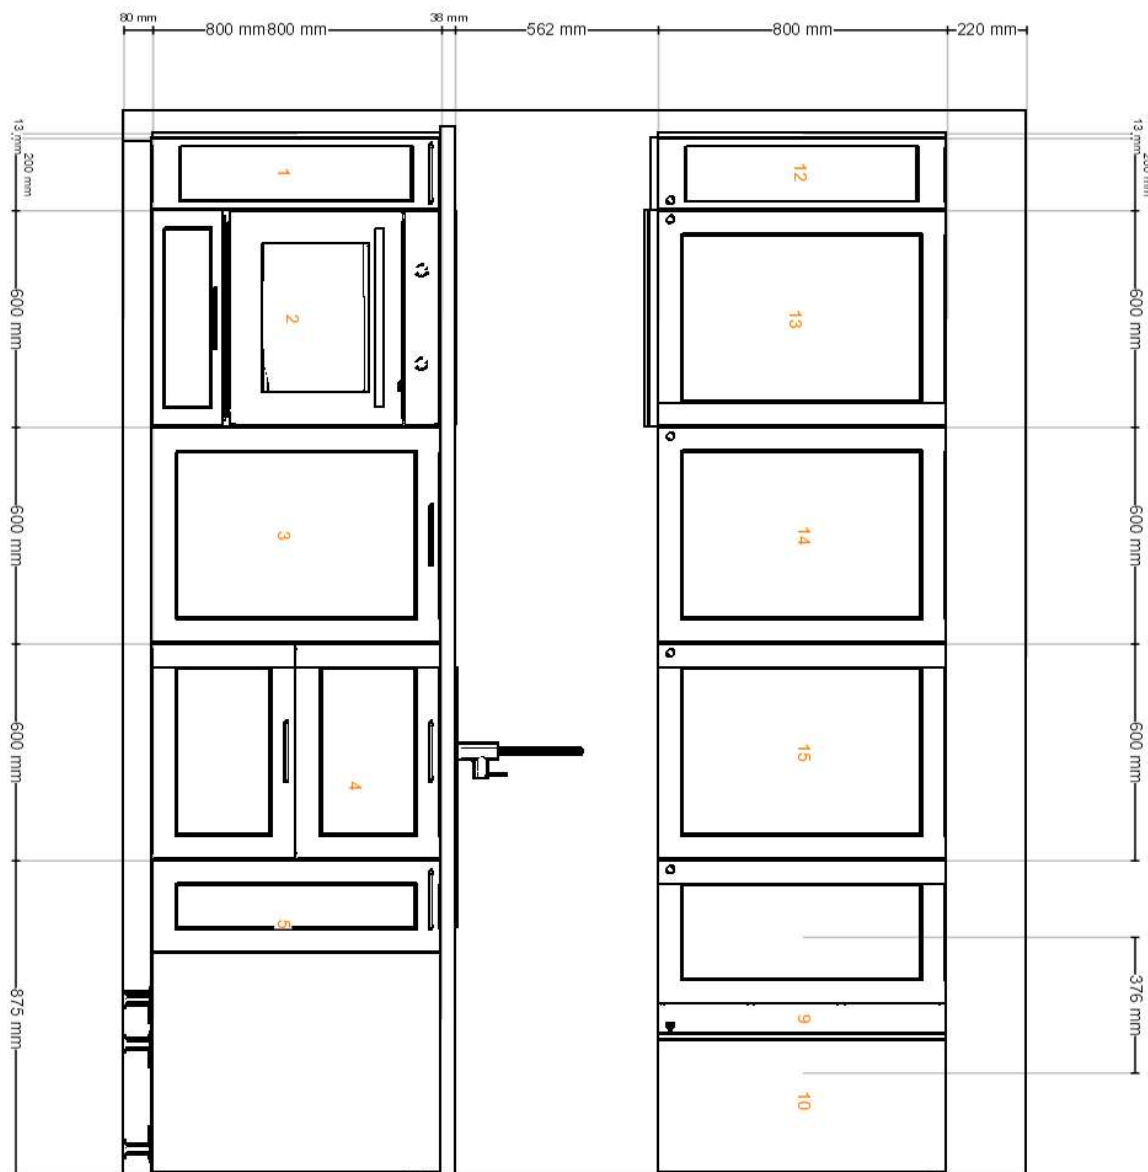

Název návrhu **kuchyně Enköping - 24.11.**
ID návrhu **B02431C0-3F43-4440-8817-CA8CC245D991**
Vytisknuto **24. 11. 2022**
Návrh je platný pro **<IKEA Czech Republic>**

Pohled zředu

Všechny rozměry jsou uvedeny v mm