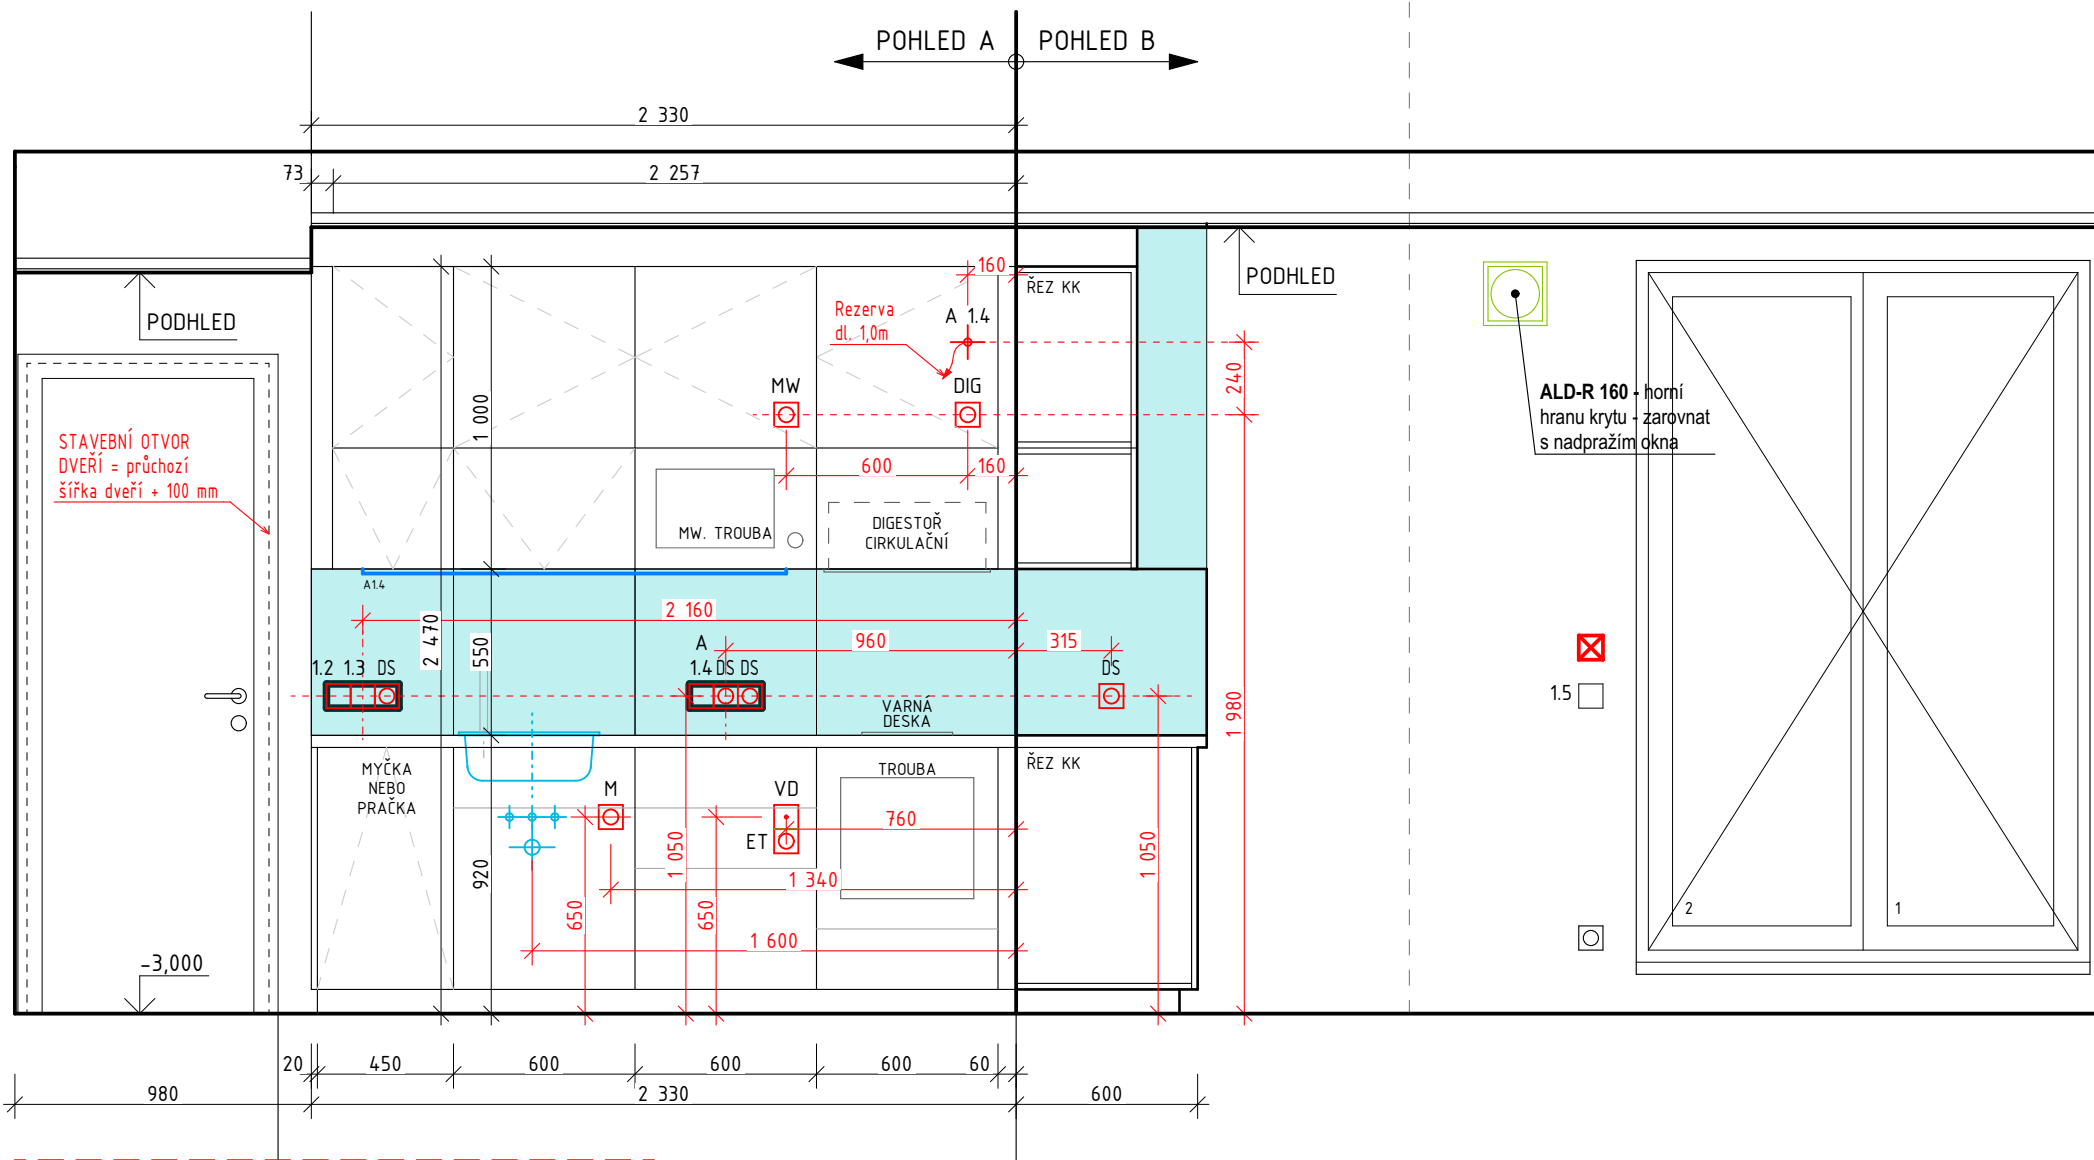

POHLED A POHLED B

ks

LEGENDA ZNAČENÍ EL. OKRUHŮ KUCHYNĚ:

- L - samostatně jištěný zásuvkový okruh (lednice)
- MW - samostatně jištěný zásuvkový okruh (MW)
- DS - samostatně jištěný zásuvkový okruh (drobné spotřebiče)
- A - světelný okruh
- M - samostatně jištěný zásuvkový okruh (myčka)
- VD - samostatně jištěný okruh 3-fáze (varná deska)
- ET - samostatně jištěný zásuvkový okruh (el.trouba)
- DIG - digestoř
- P - pračka

POZNÁMKA:

Svislé konstrukce nosných stěn, příček a stropů jsou kótovány od omítek, bez obkladů

Přístavba a stavební úpravy rodinného domu č.p. 2311, Pod Kesnerkou 2311/43, Praha 5, k.ú. Smíchov	PROJEKT	MĚŘITKO	DATUM
	1:25	20.01.2023	OZNAČENÍ
KUCHYŇĚ 0.1 - POHLEDY	VÝKRES	INT_1.pp 0.1.1	