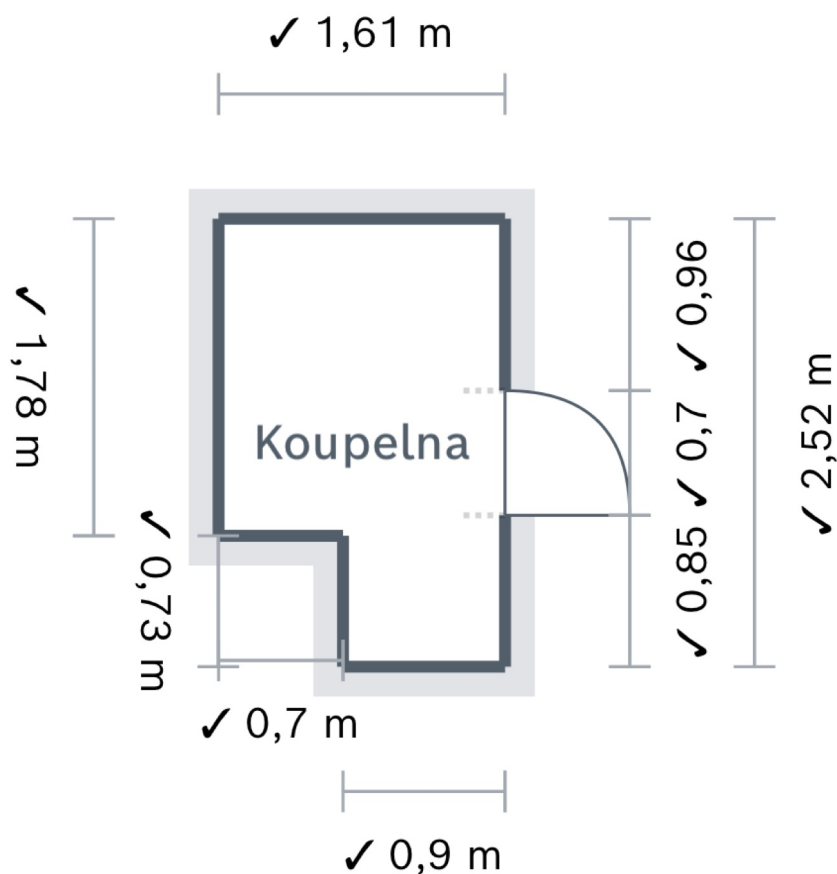

Horní Měcholupy

Koupelna

Podlahová plocha:

✓ 3,53 m²

Hrubá plocha stěny:

✓ 21,74 m²

Obvod:

✓ 8,23 m

Čistá plocha stěny:

-

Výška:

✓ 2,64 m

Objem:

✓ 9,32 m³

Horní Měcholupy / Koupelna

Náhled stěny

Strana 1

**Stěna č. 1**

Délka zdi	✓ 1,61 m
Výška stěny	✓ 2,64 m
Hrubá plocha stěny	✓ 4,24 m ²
Čistá plocha stěny	✓ 4,24 m ²

**Stěna č. 2**

Délka zdi	✓ 2,52 m
Výška stěny	✓ 2,64 m
Hrubá plocha stěny	✓ 6,64 m ²
Čistá plocha stěny	—

**Stěna č. 5**

Délka zdi	✓ 0,7 m
Výška stěny	✓ 2,64 m
Hrubá plocha stěny	✓ 1,84 m ²
Čistá plocha stěny	✓ 1,84 m ²

Horní Měcholupy / Koupelna

Náhled stěny

Strana 2

**Stěna č. 6**Délka zdi ✓ **1,78 m**Výška stěny ✓ **2,64 m**Hrubá plocha stěny ✓ **4,7 m²**Čistá plocha stěny ✓ **4,7 m²**