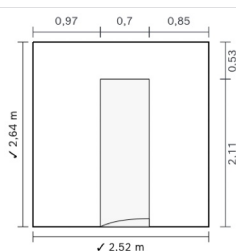

Horní Měcholupy

Koupelna

Podlahová plocha:

✓ 3,53 m²

Hrubá plocha stěny:

✓ 21,74 m²

Obvod:

✓ 8,23 m

Čistá plocha stěny:

-

Výška:

✓ 2,64 m

Objem:

✓ 9,32 m³

Horní Měcholupy / Koupelna

Náhled stěny

Strana 1

**Stěna č. 1**

Délka zdi	✓ 1,61 m
Výška stěny	✓ 2,64 m
Hrubá plocha stěny	✓ 4,24 m ²
Čistá plocha stěny	✓ 4,24 m ²

**Stěna č. 2**

Délka zdi	✓ 2,52 m
Výška stěny	✓ 2,64 m
Hrubá plocha stěny	✓ 6,64 m ²
Čistá plocha stěny	—

**Stěna č. 3**

Délka zdi	✓ 0,9 m
Výška stěny	✓ 2,64 m
Hrubá plocha stěny	✓ 2,37 m ²
Čistá plocha stěny	✓ 2,37 m ²

**Stěna č. 4**

Délka zdi	✓ 0,73 m
Výška stěny	✓ 2,64 m
Hrubá plocha stěny	✓ 1,93 m ²
Čistá plocha stěny	✓ 1,93 m ²