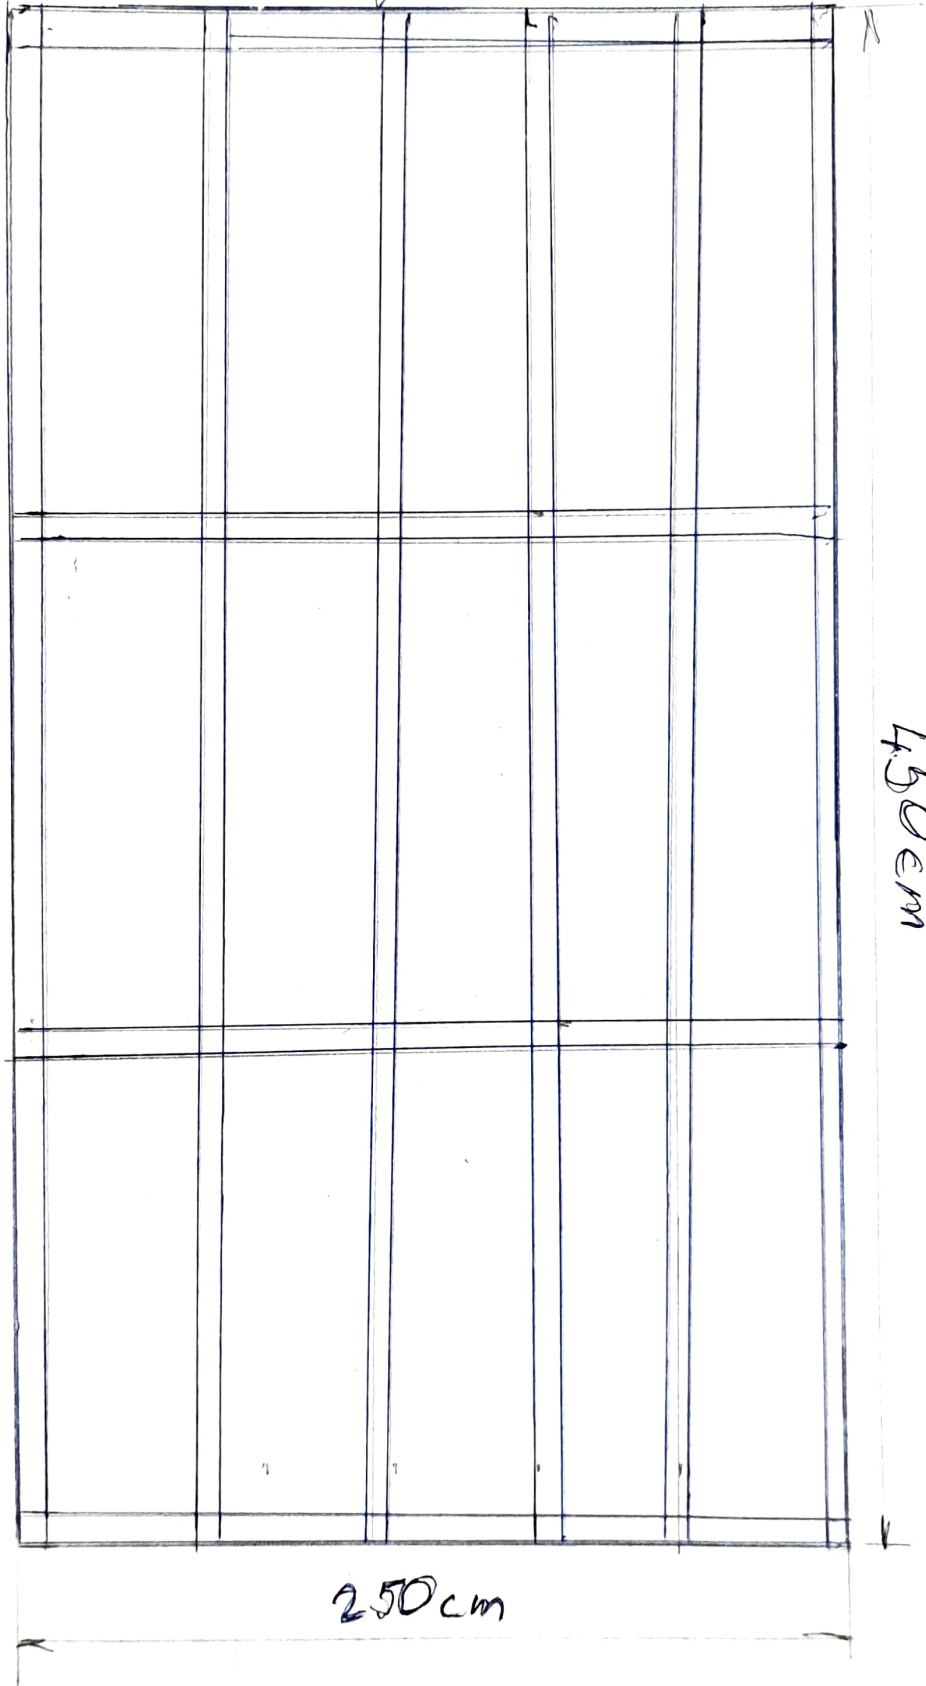

40 x 100 mm

spoje na svlačky

450 cm

250 cm