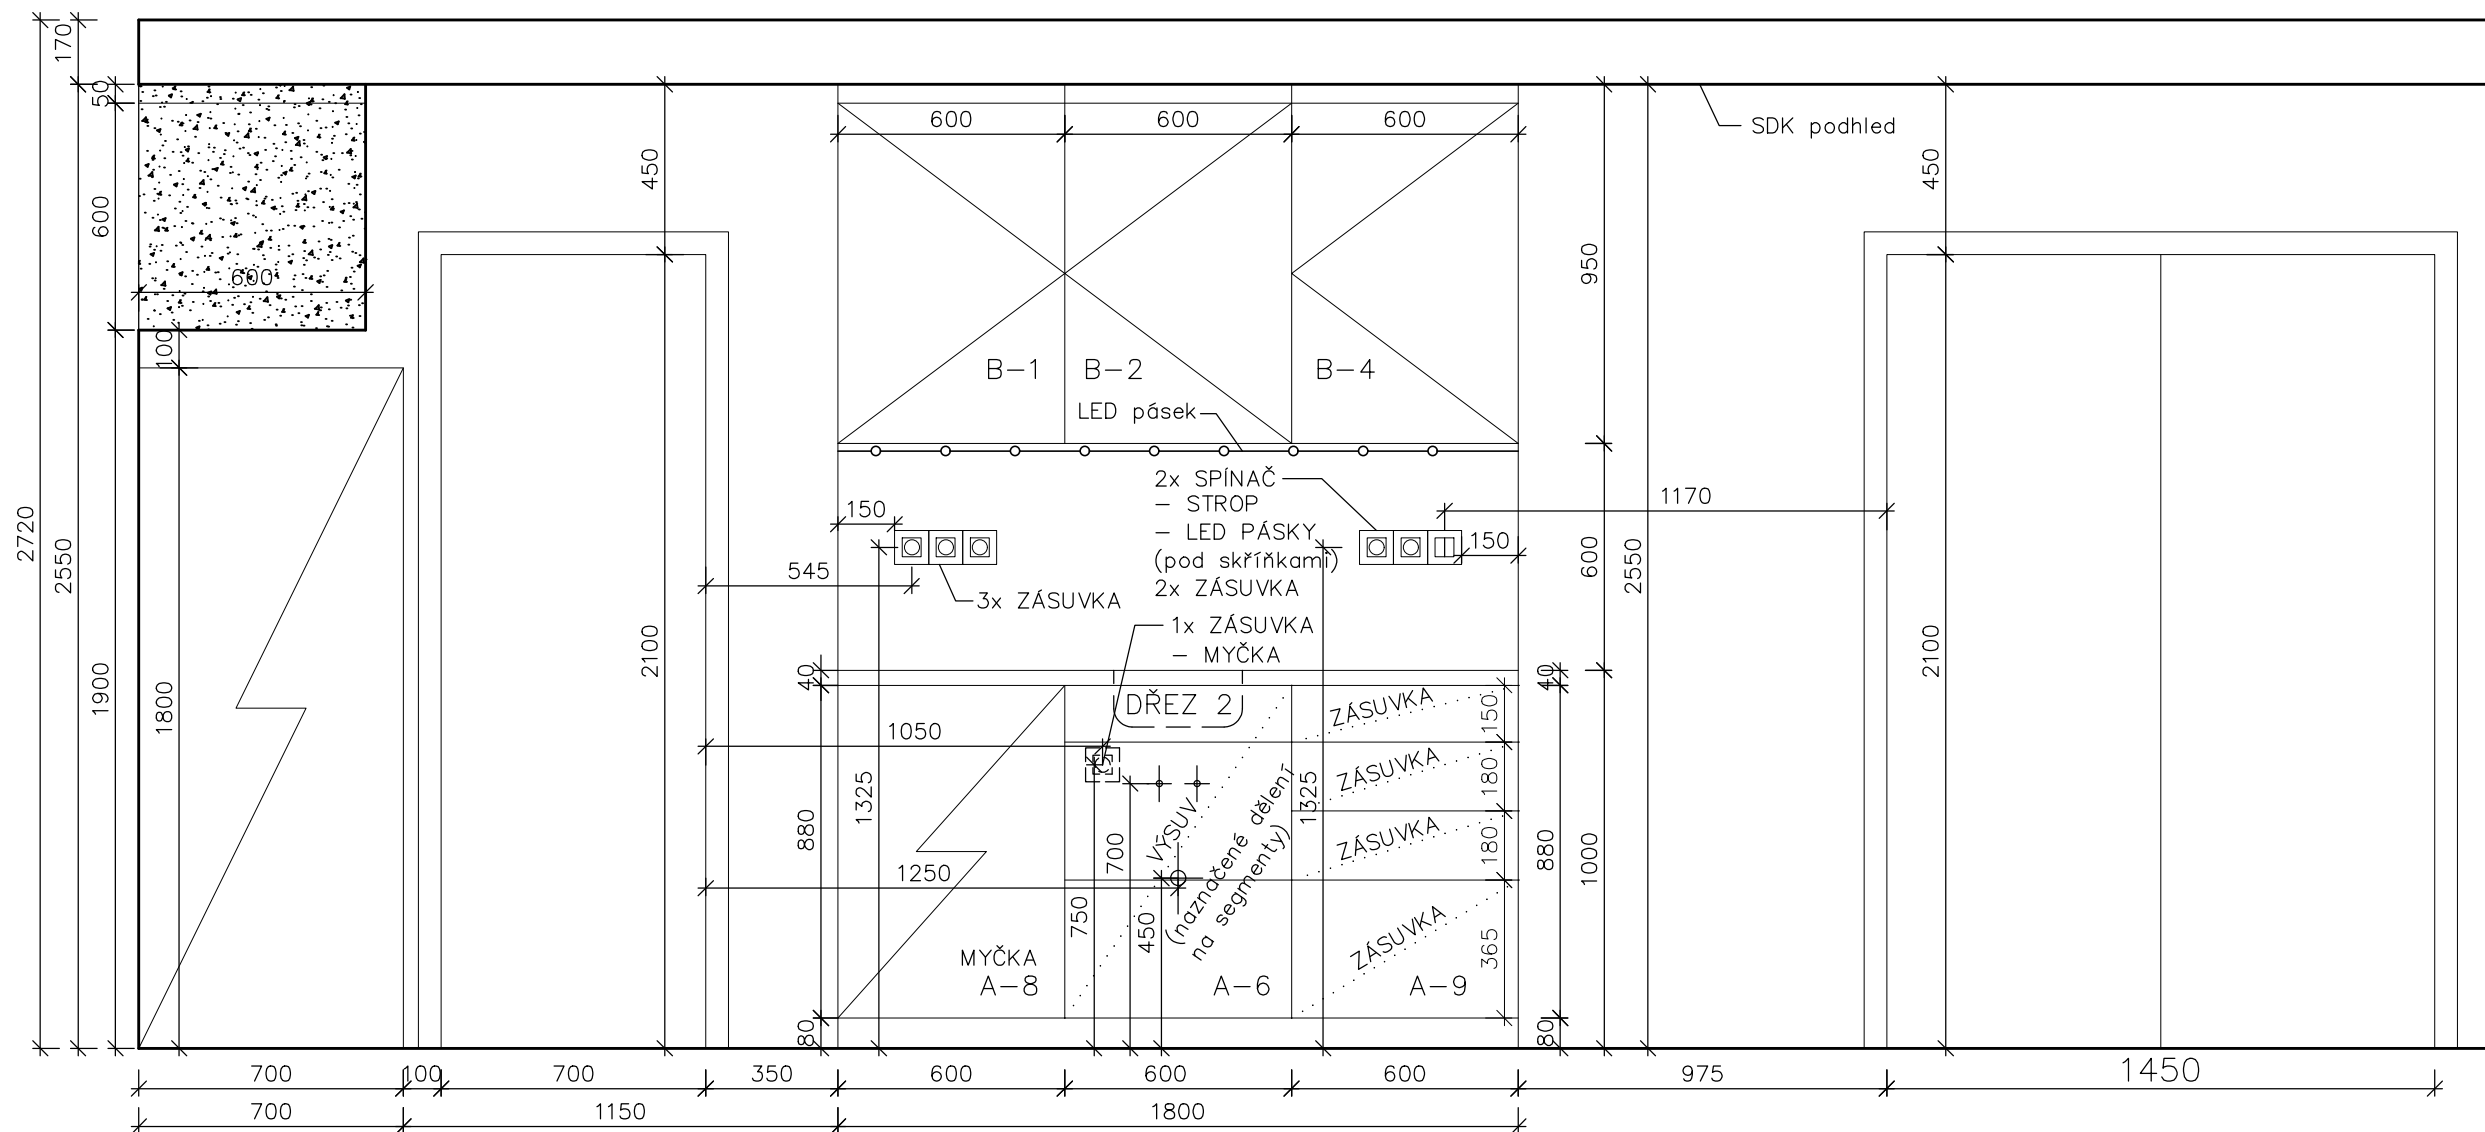

## A-6 SKŘÍŇKA SPODNÍ POD DŘEZEM

š.600mm  
hl.600mm  
v.880mm

- výsuv přes celou výšku skřínky (na dvířkách naznačené dělení na 3 segmenty) na třídný odpad
- 1 vnitřní zásuvka pod dřezem

## A-8 SKŘÍŇKA PRO VESTAVNOU MYČKU

š.600mm  
hl.600mm  
v.880mm  
(resp.860mm)

- levá strana pohledová

## A-9 SKŘÍŇKA SPODNÍ

š.600mm  
hl.600mm  
v.880mm

- 4 zásuvky
- pravá strana pohledová

## B-1 SKŘÍŇKA NÁSTĚNNÁ

š.600mm  
hl.400mm  
v.900mm

- dvířka levá
- 2 police
- levá stěna pohledová