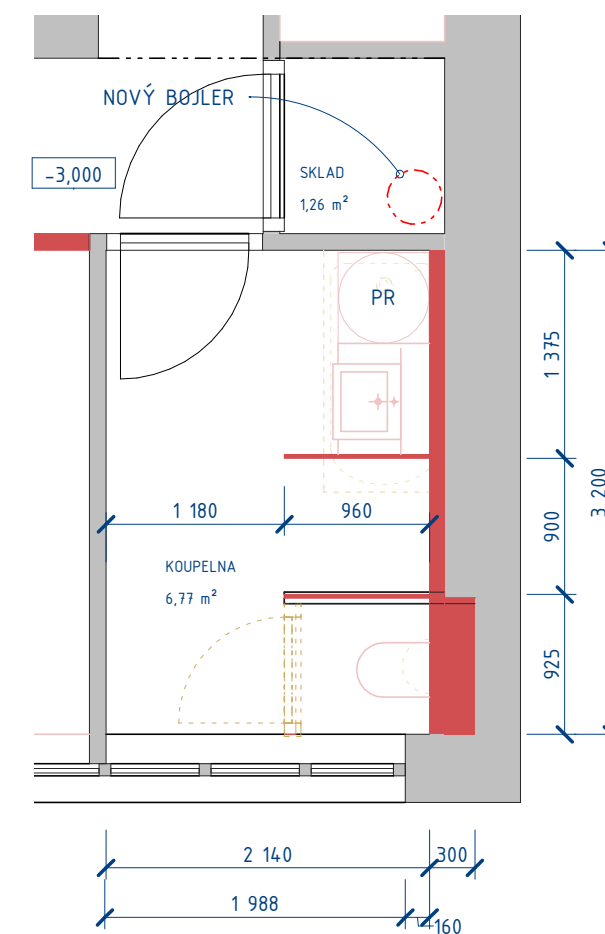

NOVÝ STAV - 1 : 100

1.NP STÁVAJÍCÍ STAV - 1 : 100

1.NP NOVÝ STAV - 1 : 100

2. NP STÁVAJÍCÍ STAV - 1 : 100

2. NP NOVÝ STAV - 1 : 100

2.NP KOUPELNA - VIZUALIZACE

2. NP KOUPELNA - 1 : 50

1.PP KOUPELNA - 1 : 50

VESTAVNÁ PRAČKA SKRYTÉ ŠUPLÍKY — VÝSUVNÝ KOŠ, 2X NÁDOBA VESTAVNÁ MYČKA (45 cm) INDUKČNÍ VARNÁ DESKA SKRYTÉ ŠUPLÍKY