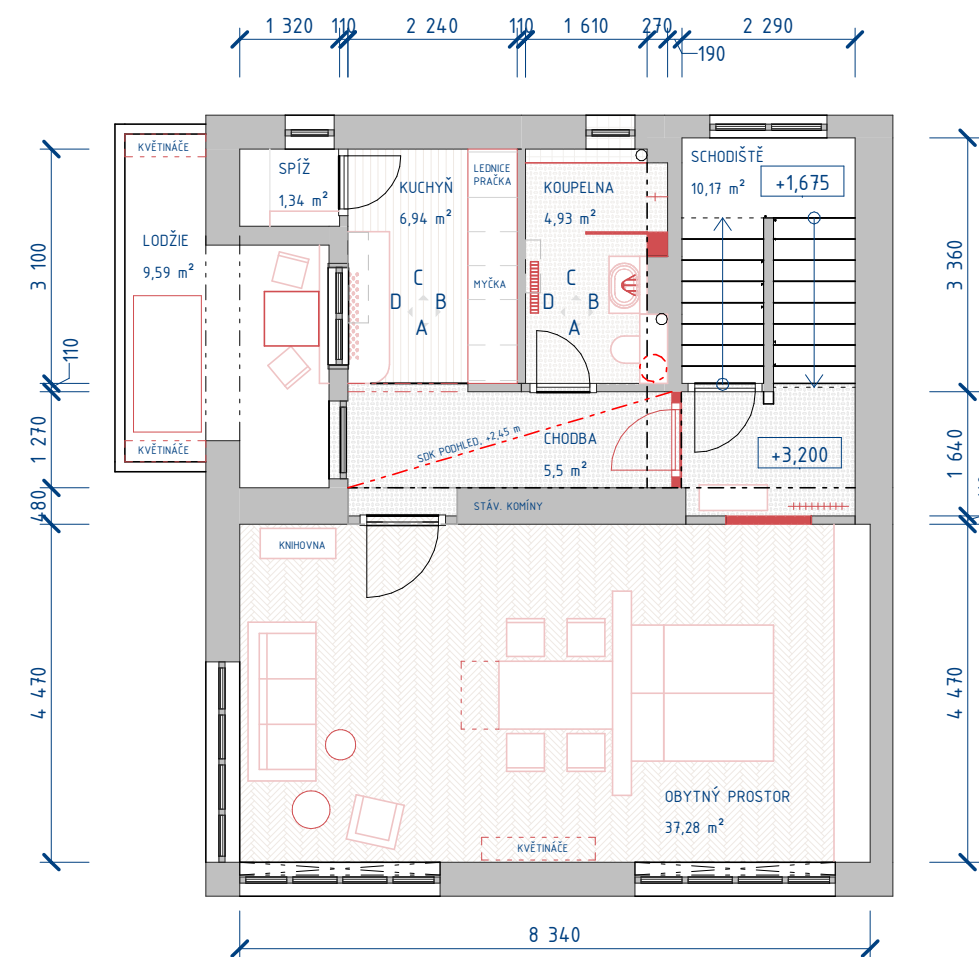

NOVÝ STAV - 1 : 100

1.NP STÁVAJÍCÍ STAV - 1 : 100

1.NP NOVÝ STAV - 1 : 100

2. NP STÁVAJÍCÍ STAV - 1 : 100

2. NP NOVÝ STAV - 1 : 100

2.NP KOUPELNA - VIZUALIZACE

2. NP KOUPELNA - 1 : 50

1.PP KOUPELNA - 1 : 50

VESTAVNÁ PRAČKA SKRYTÉ ŠUPLÍKY — VÝSUVNÝ KOŠ, 2X NÁDOBA VESTAVNÁ MYČKA (45 cm) INDUKČNÍ VARNÁ DESKA SKRYTÉ ŠUPLÍKY