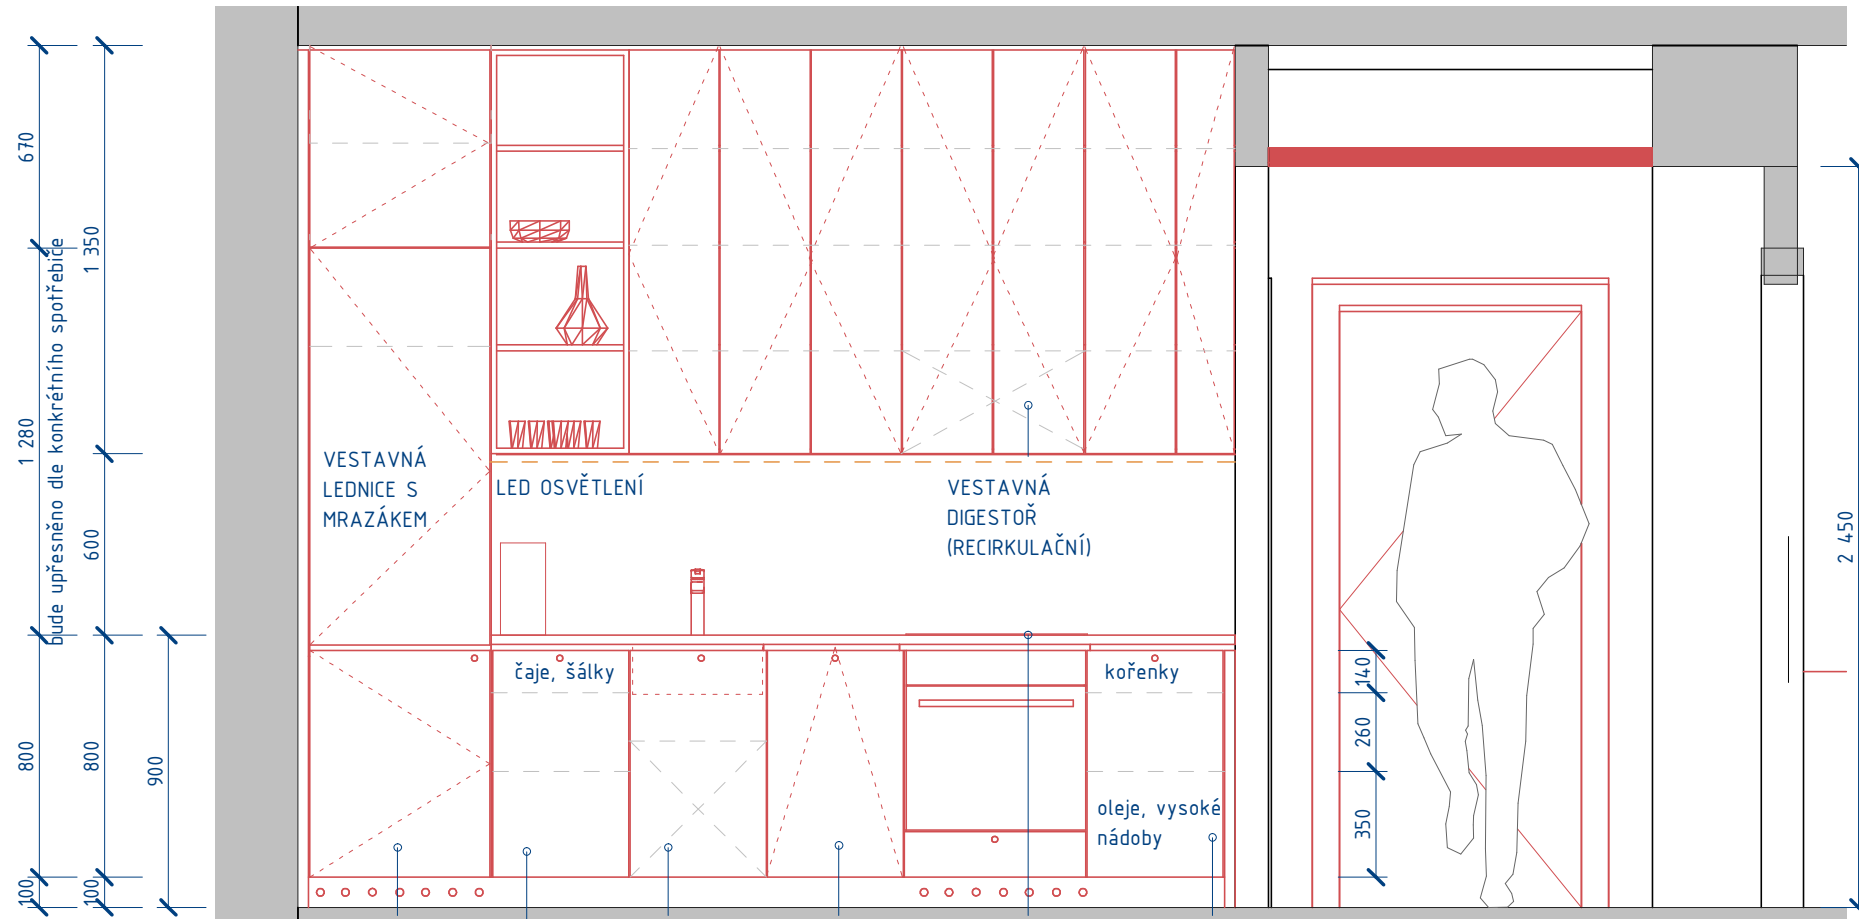

NOVÝ STAV - 1 : 100

1.NP STÁVAJÍCÍ STAV - 1 : 100

1.NP NOVÝ STAV - 1 : 100

2. NP STÁVAJÍCÍ STAV - 1 : 100

2. NP NOVÝ STAV - 1 : 100

2.NP KOUPELNA - VIZUALIZACE

2. NP KOUPELNA - 1 : 50

1.PP KOUPELNA - 1 : 50

VESTAVNÁ PRAČKA SKRYTÉ ŠUPLÍKY — VÝSUVNÝ KOŠ, 2X NÁDOBA VESTAVNÁ MYČKA (45 cm) INDUKČNÍ VARNÁ DESKA SKRYTÉ ŠUPLÍKY