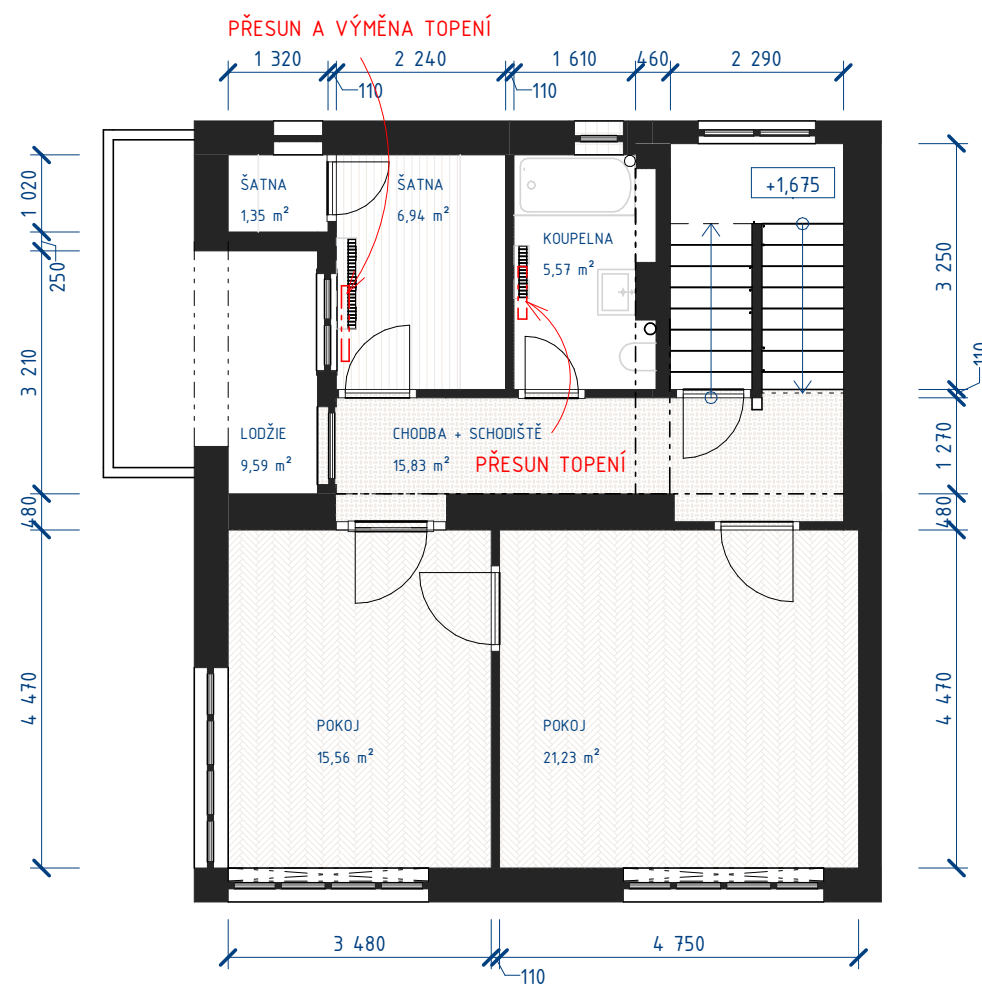

NOVÝ STAV - 1 : 100

1.NP STÁVAJÍCÍ STAV - 1 : 100

1.NP NOVÝ STAV - 1 : 100

2. NP STÁVAJÍCÍ STAV - 1 : 100

2. NP NOVÝ STAV - 1 : 100

2.NP KOUPELNA - VIZUALIZACE

2. NP KOUPELNA - 1 : 50

1.PP KOUPELNA - 1 : 50

VESTAVNÁ PRAČKA SKRYTÉ ŠUPLÍKY — VÝSUVNÝ KOŠ, 2X NÁDOBA VESTAVNÁ MYČKA (45 cm) INDUKČNÍ VARNÁ DESKA SKRYTÉ ŠUPLÍKY