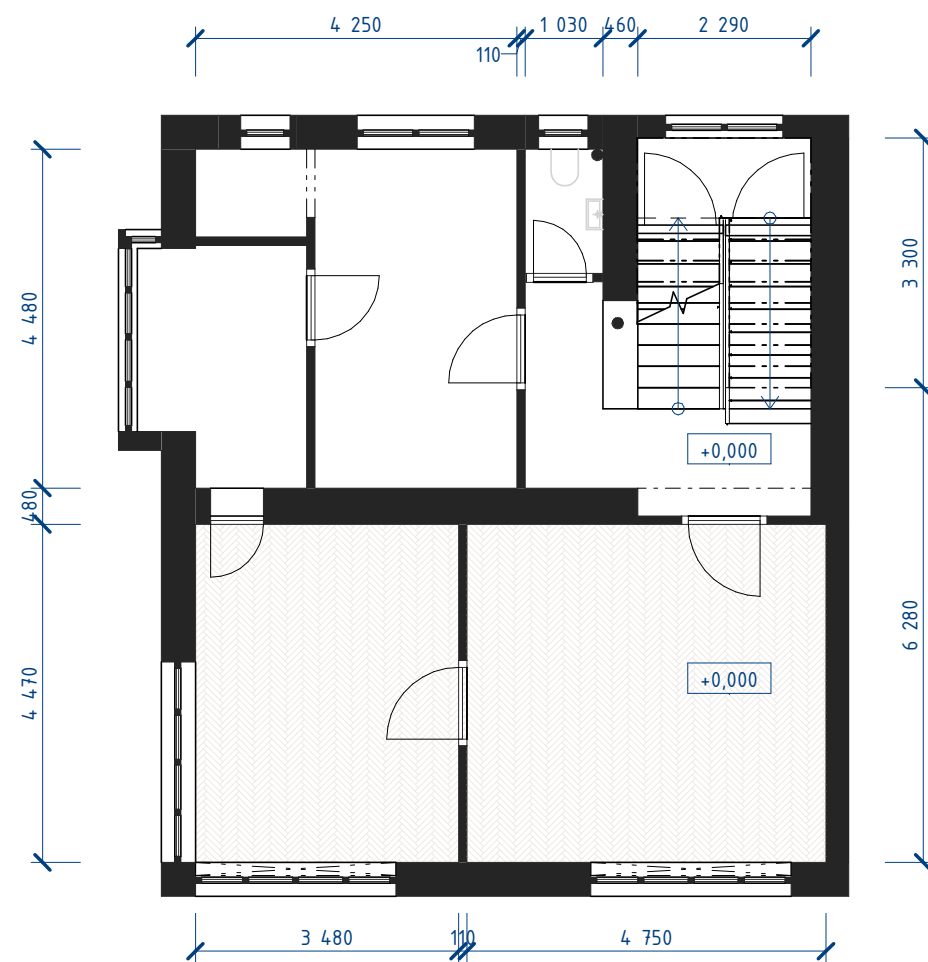

NOVÝ STAV - 1 : 100

1.NP STÁVAJÍCÍ STAV - 1 : 100

1.NP NOVÝ STAV - 1 : 100

2. NP STÁVAJÍCÍ STAV - 1 : 100

2. NP NOVÝ STAV - 1 : 100

2.NP KOUPELNA - VIZUALIZACE

2. NP KOUPELNA - 1 : 50

1.PP KOUPELNA - 1 : 50

VESTAVNÁ PRAČKA SKRYTÉ ŠUPLÍKY — VÝSUVNÝ KOŠ, 2X NÁDOBA VESTAVNÁ MYČKA (45 cm) INDUKČNÍ VARNÁ DESKA SKRYTÉ ŠUPLÍKY