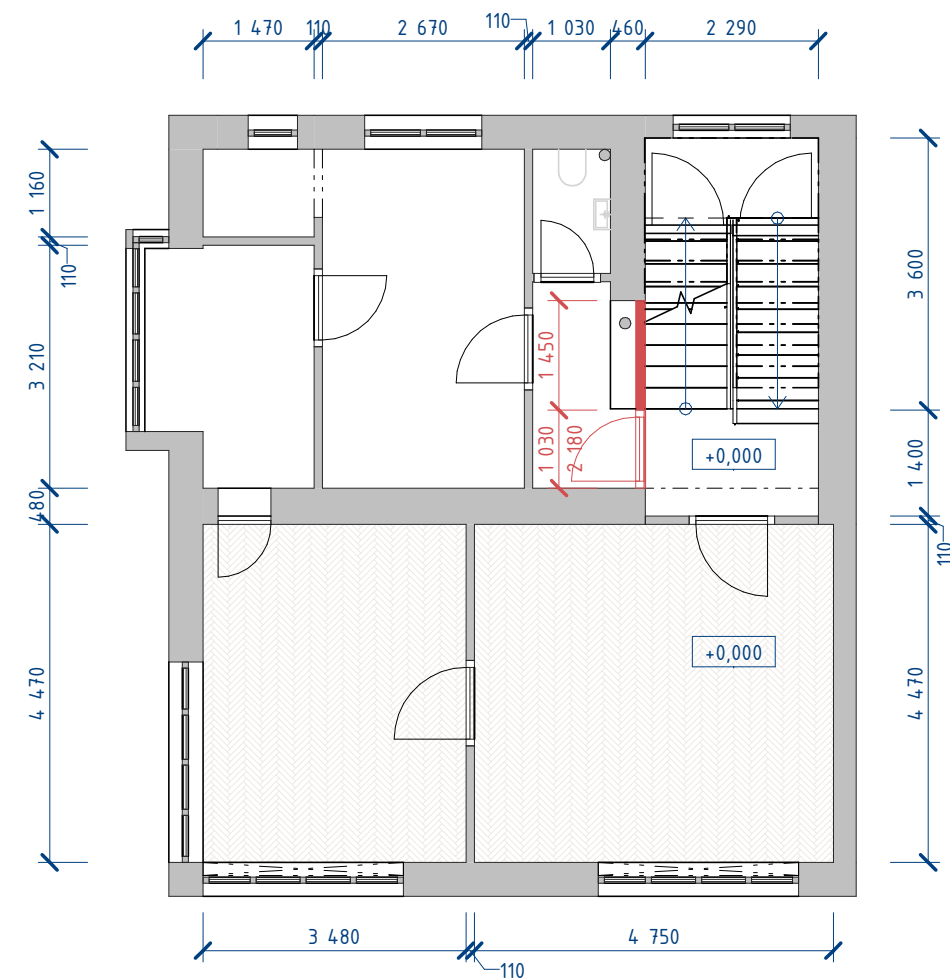

NOVÝ STAV - 1 : 100

1.NP STÁVAJÍCÍ STAV - 1 : 100

1.NP NOVÝ STAV - 1 : 100

2. NP STÁVAJÍCÍ STAV - 1 : 100

2. NP NOVÝ STAV - 1 : 100

2.NP KOUPELNA - VIZUALIZACE

2. NP KOUPELNA - 1 : 50

1.PP KOUPELNA - 1 : 50

VESTAVNÁ PRAČKA SKRYTÉ ŠUPLÍKY — VÝSUVNÝ KOŠ, 2X NÁDOBA VESTAVNÁ MYČKA (45 cm) INDUKČNÍ VARNÁ DESKA SKRYTÉ ŠUPLÍKY