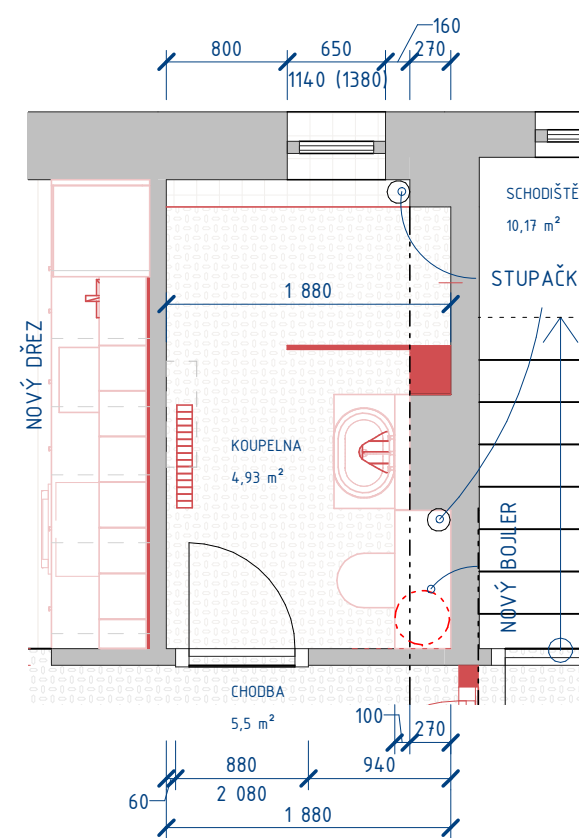

NOVÝ STAV - 1 : 100

1.NP STÁVAJÍCÍ STAV - 1 : 100

1.NP NOVÝ STAV - 1 : 100

2. NP STÁVAJÍCÍ STAV - 1 : 100

2. NP NOVÝ STAV - 1 : 100

2.NP KOUPELNA - VIZUALIZACE

2. NP KOUPELNA - 1 : 50

1.PP KOUPELNA - 1 : 50

VESTAVNÁ PRAČKA SKRYTÉ ŠUPLÍKY — VÝSUVNÝ KOŠ, 2X NÁDOBA VESTAVNÁ MYČKA (45 cm) INDUKČNÍ VARNÁ DESKA SKRYTÉ ŠUPLÍKY