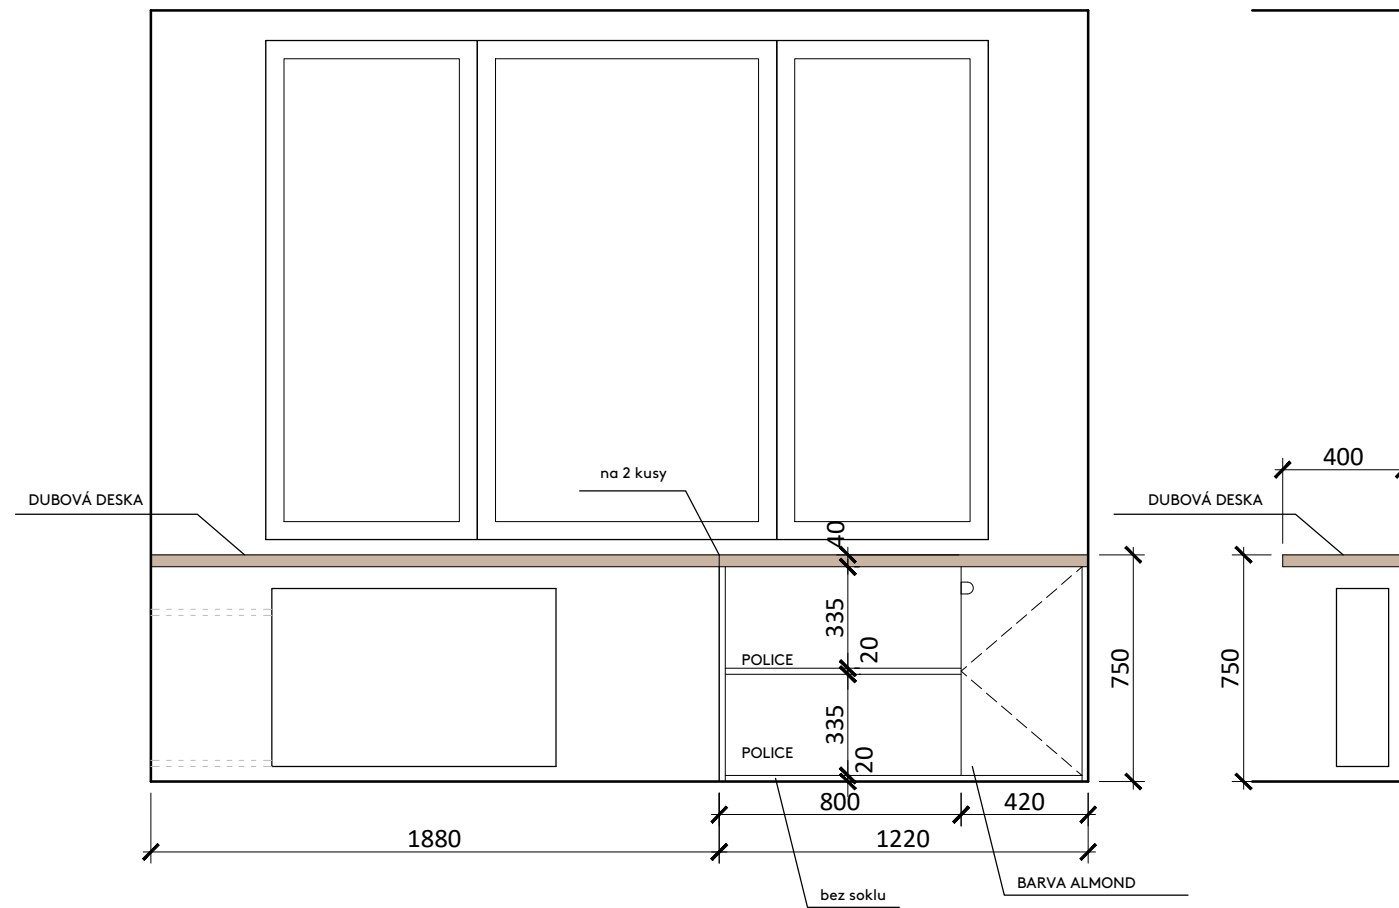

ATYP 5 - SKŘÍŇKA POD OKNEM V OBÝVÁKU

ATYP 6 - PARAPET V LOŽNICI

SPECIFIKACE:

POHLEDOVÉ DÍLY A KORPUS - laminovaná DTD tl. 18 mm, Kronospan, Almond
VRCHNÍ DESKA - DUB, spárovka, tl. 40 mm

ABS hrany

ÚCHYTKY budou upřesněny, celkem 1 ks

POZNÁMKA:

VEŠKERÉ ROZMĚRY NUTNO OVĚŘIT NA STAVBĚ!