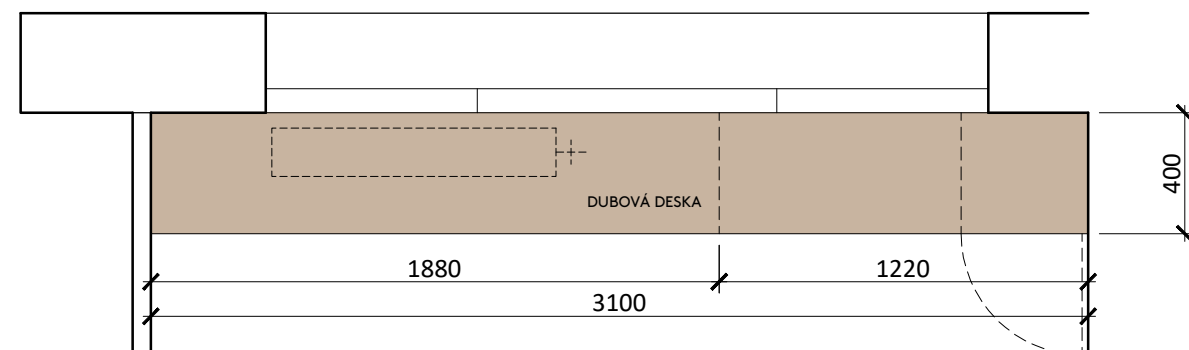

ATYP 5 - SKŘÍŇKA POD OKNEM V OBÝVÁKU

ATYP 6 - PARAPET V LOŽNICI

SPECIFIKACE:

POHLEDOVÉ DÍLY A KORPUS - laminovaná DTD tl. 18 mm, Kronospan, Almond
VRCHNÍ DESKA - DUB, spárovka, tl. 40 mm

ABS hrany

ÚCHYTKY budou upřesněny, celkem 1 ks

POZNÁMKA:

VEŠKERÉ ROZMĚRY NUTNO OVĚŘIT NA STAVBĚ!