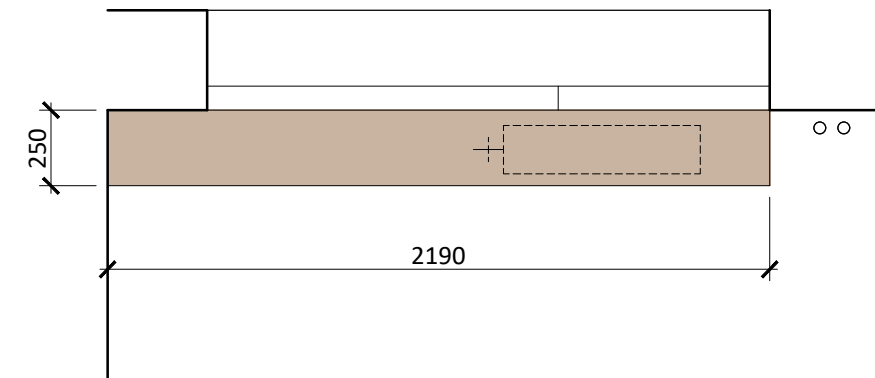

ATYP 5 - SKŘÍŇKA POD OKNEM V OBÝVÁKU

ATYP 6 - PARAPET V LOŽNICI

SPECIFIKACE:

POHLEDOVÉ DÍLY A KORPUS - laminovaná DTD tl. 18 mm, Kronospan, Almond
VRCHNÍ DESKA - DUB, spárovka, tl. 40 mm

ABS hrany

ÚCHYTKY budou upřesněny, celkem 1 ks

POZNÁMKA:

VEŠKERÉ ROZMĚRY NUTNO OVĚŘIT NA STAVBĚ!