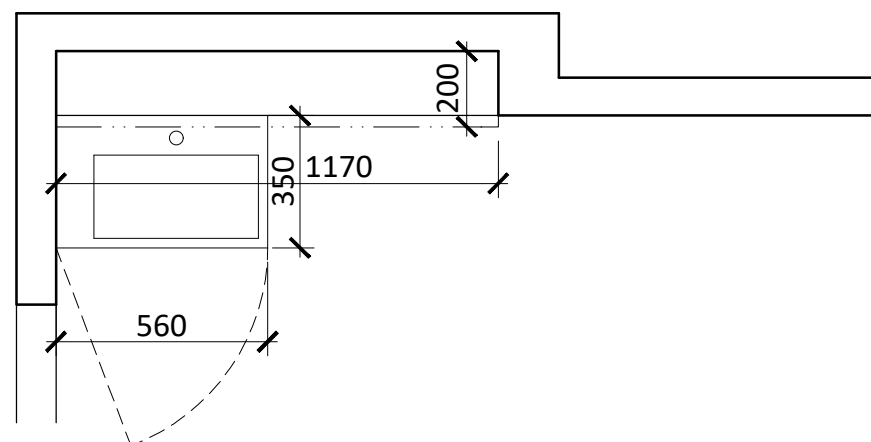

ATYP 3 A 4 - SKŘÍŇKA POD A NAD UMYVADLEM

POHLED

ŘEZ

PŮDORYS

SPECIFIKACE:

ARANA umyvadlo 56x11x35cm, litý mramor, bílá, levé

SKŘÍŇKA POD UMYVADLEM, otvíravá

POHLEDOVÉ DÍLY - laminovaná DTD tl. 18 mm, Kronospan, PASTEL GREEN

KORPUS - laminovaná DTD tl. 18 mm, Kronospan, bílá

SKŘÍŇKA NAD UMYVADLEM

POHLEDOVÉ DÍLY A KORPUS - laminovaná DTD tl. 18 mm, Kronospan, bílá

ZRCADLO na všech dvířkách

otevírání skříněk spodním přesahem dvířek o 20 mm

ABS hrany

POZNÁMKA:

VEŠKERÉ ROZMĚRY NUTNO OVĚŘIT NA STAVBĚ!