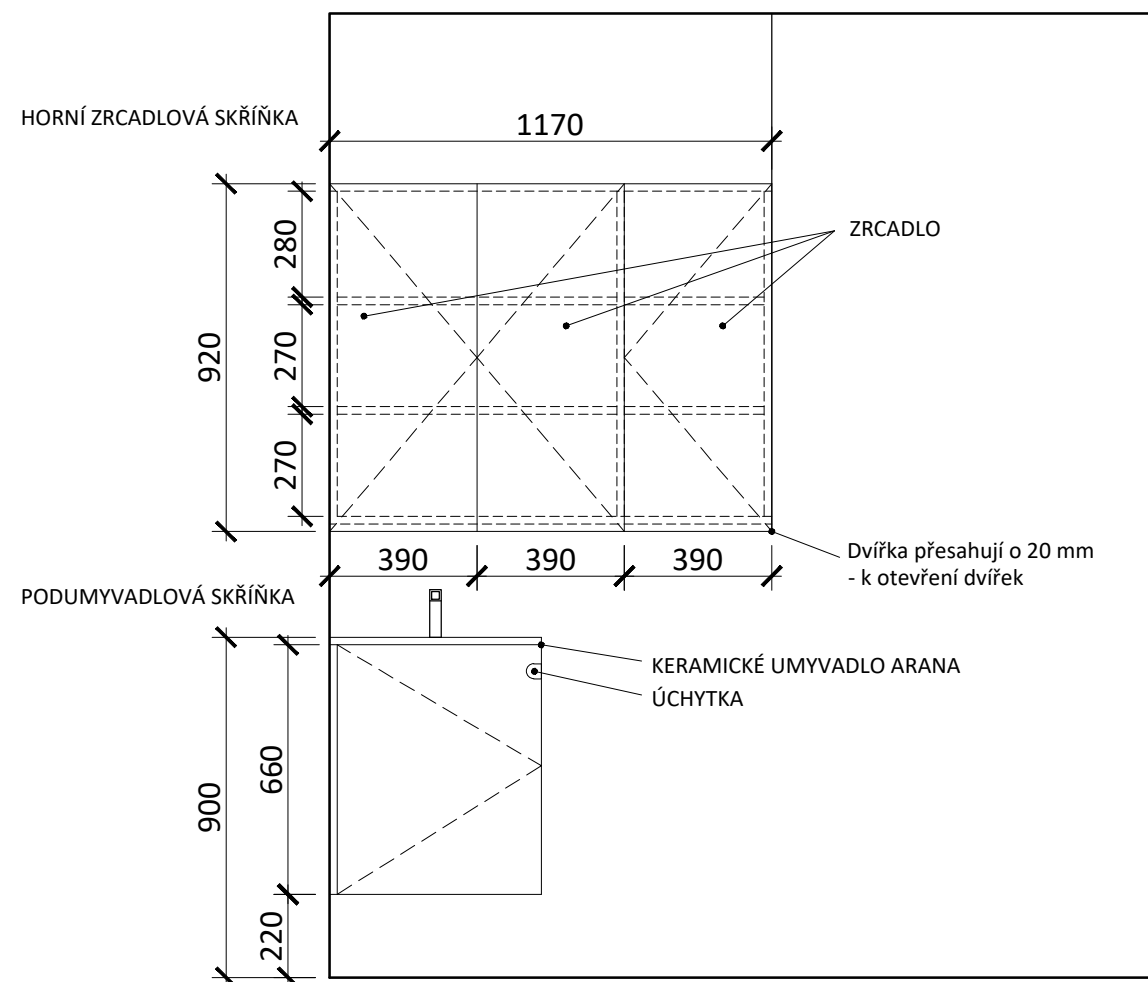

ATYP 3 A 4 - SKŘÍŇKA POD A NAD UMYVADLEM

POHLED

ŘEZ

PŮDORYS

SPECIFIKACE:

ARANA umyvadlo 56x11x35cm, litý mramor, bílá, levé

SKŘÍŇKA POD UMYVADLEM, otvíravá

POHLEDOVÉ DÍLY - laminovaná DTD tl. 18 mm, Kronospan, PASTEL GREEN

KORPUS - laminovaná DTD tl. 18 mm, Kronospan, bílá

SKŘÍŇKA NAD UMYVADLEM

POHLEDOVÉ DÍLY A KORPUS - laminovaná DTD tl. 18 mm, Kronospan, bílá

ZRCADLO na všech dvířkách

otevírání skříněk spodním přesahem dvířek o 20 mm

ABS hrany

POZNÁMKA:

VEŠKERÉ ROZMĚRY NUTNO OVĚŘIT NA STAVBĚ!