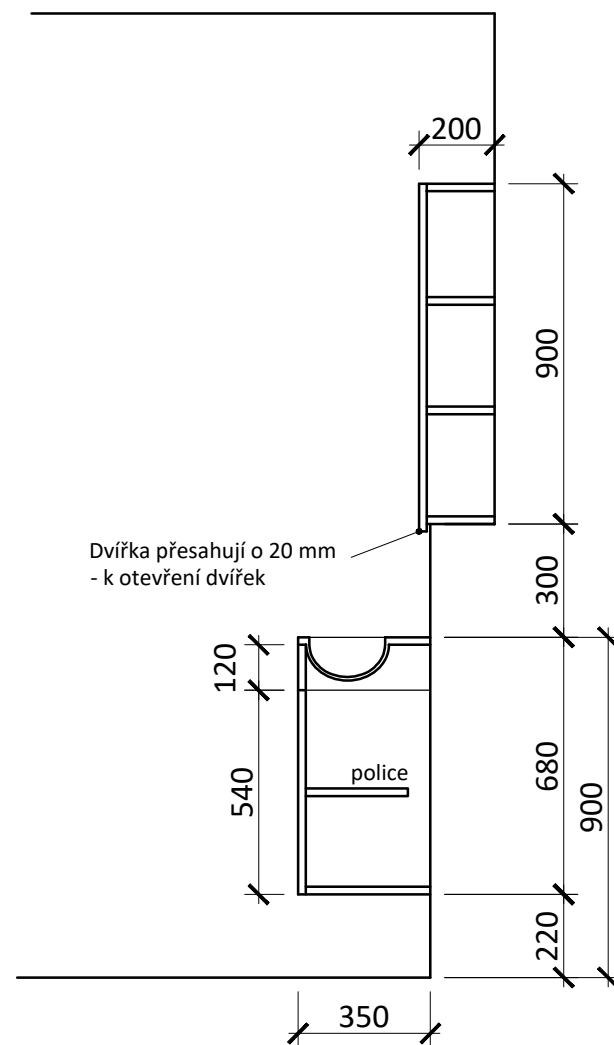

ATYP 3 A 4 - SKŘÍŇKA POD A NAD UMYVADLEM

POHLED

ŘEZ

PŮDORYS

SPECIFIKACE:

ARANA umyvadlo 56x11x35cm, litý mramor, bílá, levé

SKŘÍŇKA POD UMYVADLEM, otvíravá

POHLEDOVÉ DÍLY - laminovaná DTD tl. 18 mm, Kronospan, PASTEL GREEN

KORPUS - laminovaná DTD tl. 18 mm, Kronospan, bílá

SKŘÍŇKA NAD UMYVADLEM

POHLEDOVÉ DÍLY A KORPUS - laminovaná DTD tl. 18 mm, Kronospan, bílá

ZRCADLO na všech dvířkách

otevírání skříněk spodním přesahem dvířek o 20 mm

ABS hrany

POZNÁMKA:

VEŠKERÉ ROZMĚRY NUTNO OVĚŘIT NA STAVBĚ!