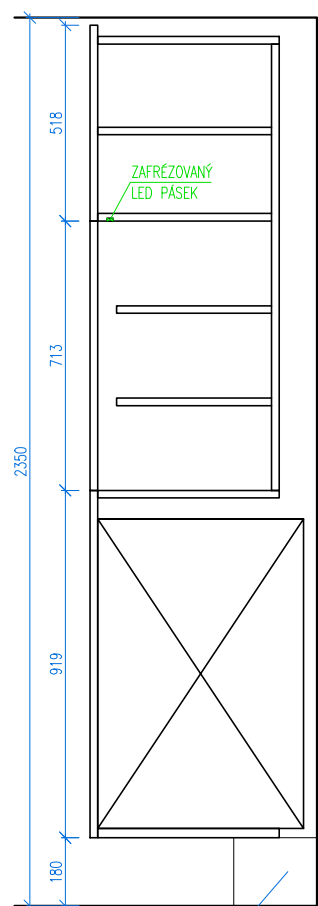

PROSTOR PRO KBELIK A ÚKLIDOVÉ POTŘEBY

PROSTOR PRO ROBOTICKÝ VYSAVAČ, POHLEDOVÁ STĚNA SOKLU LAMINO DITTO BARVA STĚNY

PROSTOR PRO VĚTRÁNÍ MRAZÁKU, VOLNÝ PROSTOR V CELE ŠÍŘCE SKŘÍNĚ

PROSTOR PRO ROBOTICKÝ VYSAVAČ, POHLEDOVÁ STĚNA SOKLU LAMINO DITTO BARVA STĚNY

PROSTOR PRO VĚTRÁNÍ MRAZÁKU, VOLNÝ PROSTOR V CELE ŠÍŘCE SKŘÍNĚ

PROSTOR PRO ROBOTICKÝ VYSAVAČ, POHLEDOVÁ STĚNA SOKLU LAMINO DITTO BARVA STĚNY

PROSTOR PRO VĚTRÁNÍ MRAZÁKU, VOLNÝ PROSTOR V CELE ŠÍŘCE SKŘÍNĚ