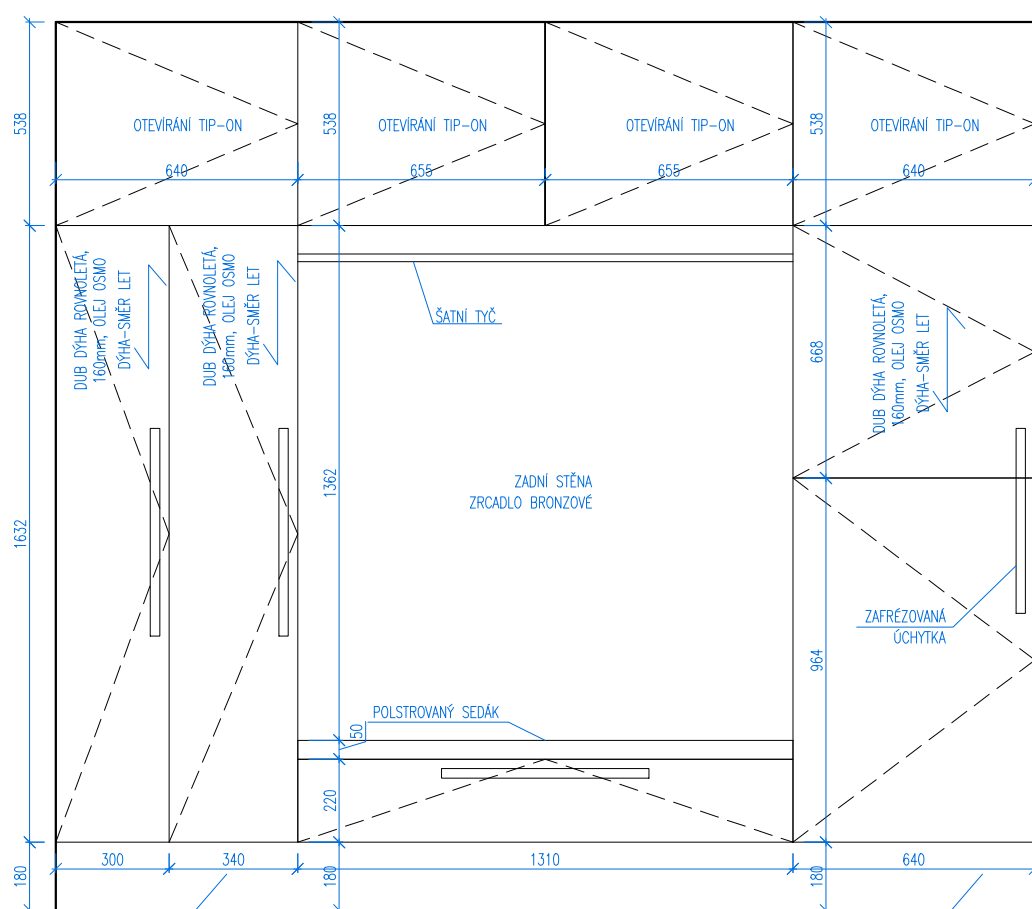

PROSTOR PRO KBELIK A ÚKLIDOVÉ POTŘEBY

PROSTOR PRO ROBOTICKÝ VYSAVAČ, POHLEDOVÁ STĚNA SOKLU LAMINO DITTO BARVA STĚNY

PROSTOR PRO VĚTRÁNÍ MRAZÁKU, VOLNÝ PROSTOR V CELE ŠÍŘCE SKŘÍNĚ

PROSTOR PRO ROBOTICKÝ VYSAVAČ, POHLEDOVÁ STĚNA SOKLU LAMINO DITTO BARVA STĚNY

PROSTOR PRO VĚTRÁNÍ MRAZÁKU, VOLNÝ PROSTOR V CELE ŠÍŘCE SKŘÍNĚ

PROSTOR PRO ROBOTICKÝ VYSAVAČ, POHLEDOVÁ STĚNA SOKLU LAMINO DITTO BARVA STĚNY

PROSTOR PRO VĚTRÁNÍ MRAZÁKU, VOLNÝ PROSTOR V CELE ŠÍŘCE SKŘÍNĚ