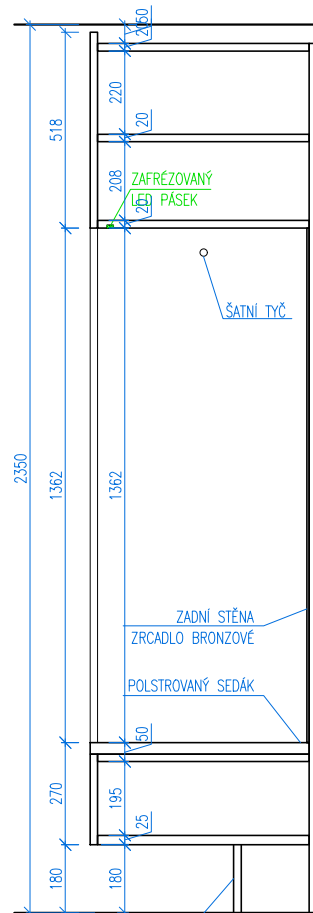

PROSTOR PRO KBELIK A ÚKLIDOVÉ POTŘEBY

PROSTOR PRO ROBOTICKÝ VYSAVAČ, POHLEDOVÁ STĚNA SOKLU LAMINO DITTO BARVA STĚNY

PROSTOR PRO VĚTRÁNÍ MRAZÁKU, VOLNÝ PROSTOR V CELE ŠÍŘCE SKŘÍNĚ

PROSTOR PRO ROBOTICKÝ VYSAVAČ, POHLEDOVÁ STĚNA SOKLU LAMINO DITTO BARVA STĚNY

PROSTOR PRO VĚTRÁNÍ MRAZÁKU, VOLNÝ PROSTOR V CELE ŠÍŘCE SKŘÍNĚ

PROSTOR PRO ROBOTICKÝ VYSAVAČ, POHLEDOVÁ STĚNA SOKLU LAMINO DITTO BARVA STĚNY

PROSTOR PRO VĚTRÁNÍ MRAZÁKU, VOLNÝ PROSTOR V CELE ŠÍŘCE SKŘÍNĚ