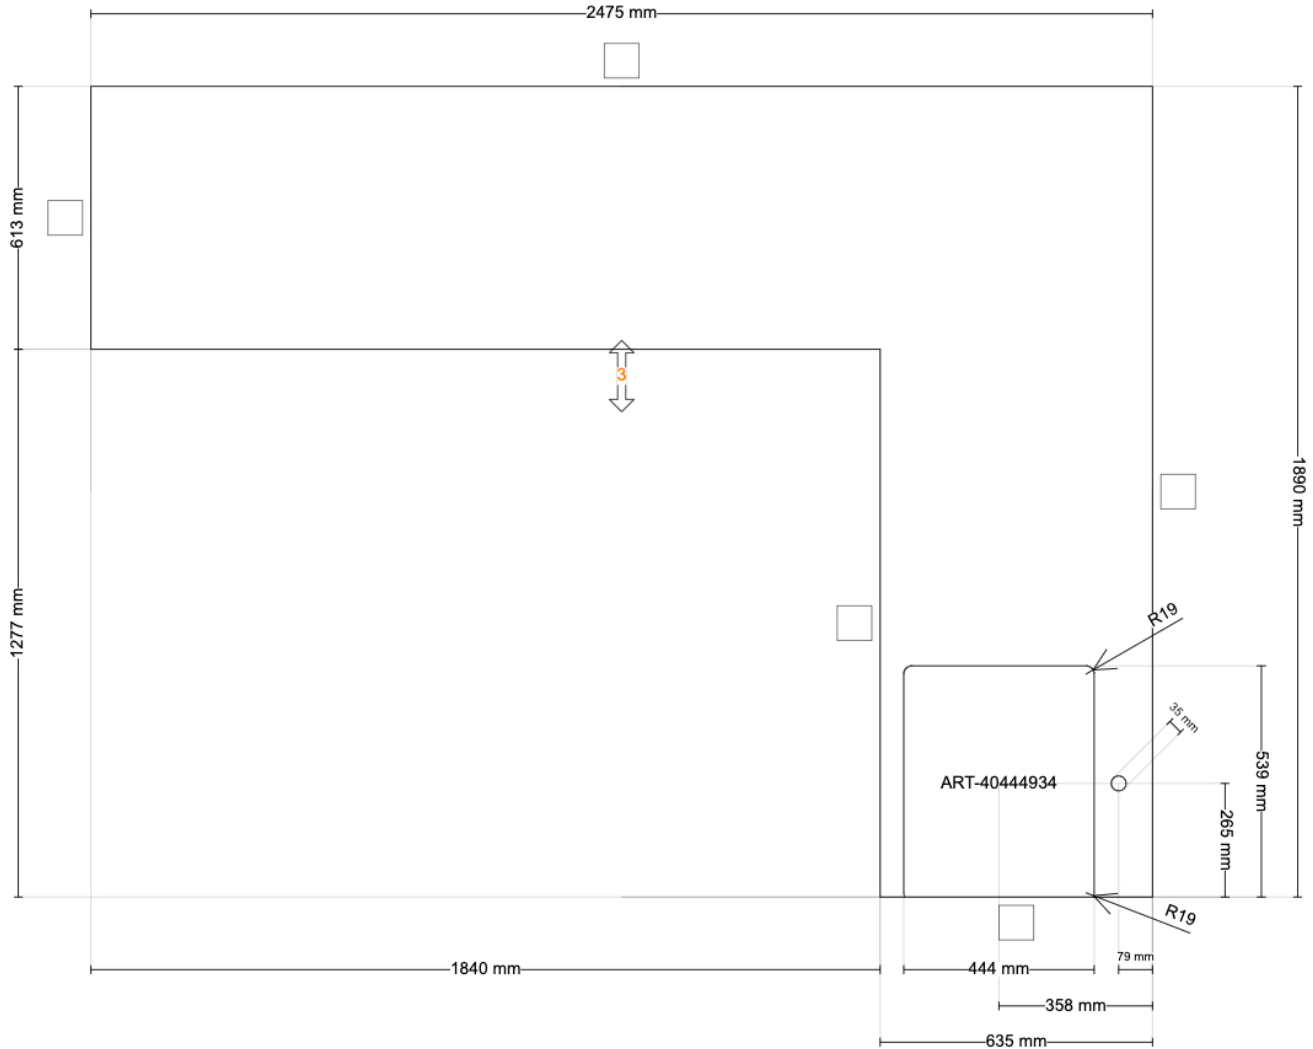

Pracovní deska

Všechny rozměry jsou uvedeny v mm

Pracovní deska, Číslo artiklu null,

Podlepený dřez/dřezy **KILSVIKEN**, Číslo artiklu 404.449.34, fe_printouts_worktop_sink-topmounted_description, shora vkládaný dřez, jednoduchý, černá směs křemene

Popis hrany

☐ YTTRE rovná PP, hrana, pro pr. desku vyr. na míru, laminát

Důležité IKEA nemůže převzít odpovědnost za přesnost měření nebo uspořádání nábytku. Ceny v tomto programu jsou ceny výrobků, které si vyzvednete v IKEA, odvezete domů a sami sestavíte. Veškeré služby (doprava, montáž, instalace) se účtují zvlášť a nejsou zahrnuty do ceny. I když se všemožně snažíme, aby informace v tomto programu byly správné, omlouváme se za případné nesrovnalosti.

Název návrhu **Rodov U oprava**

ID návrhu **9E0A2044-8D25-4A58-8253-782DCD83C529**

Vytištěné **27. 9. 2022**

Návrh je platný pro **<IKEA Czech Republic>**

© Inter IKEA Systems B.V. 2021