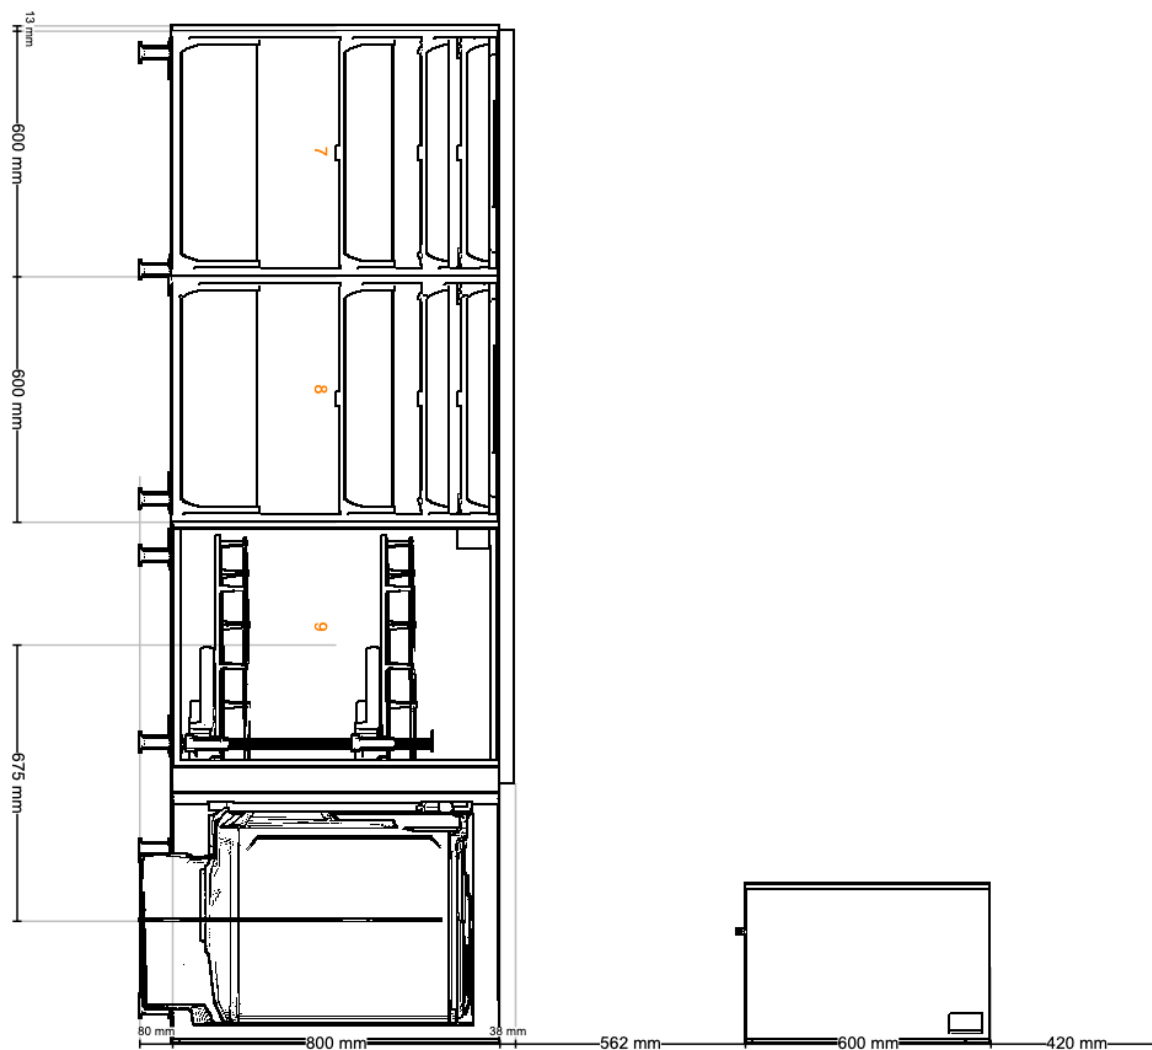

# Pohled dovnitř zepředu

Všechny rozměry jsou uvedeny v mm

**Důležité** IKEA nemůže převzít odpovědnost za přesnost měření nebo uspořádání nábytku. Ceny v tomto programu jsou ceny výrobků, které si vyzvednete v IKEA, odvezete domů a sami sestavíte. Veškeré služby (doprava, montáž, instalace) se účtují zvlášť a nejsou zahrnuty do ceny. I když se všemožně snažíme, aby informace v tomto programu byly správné, omlouváme se za případné nesrovnalosti.