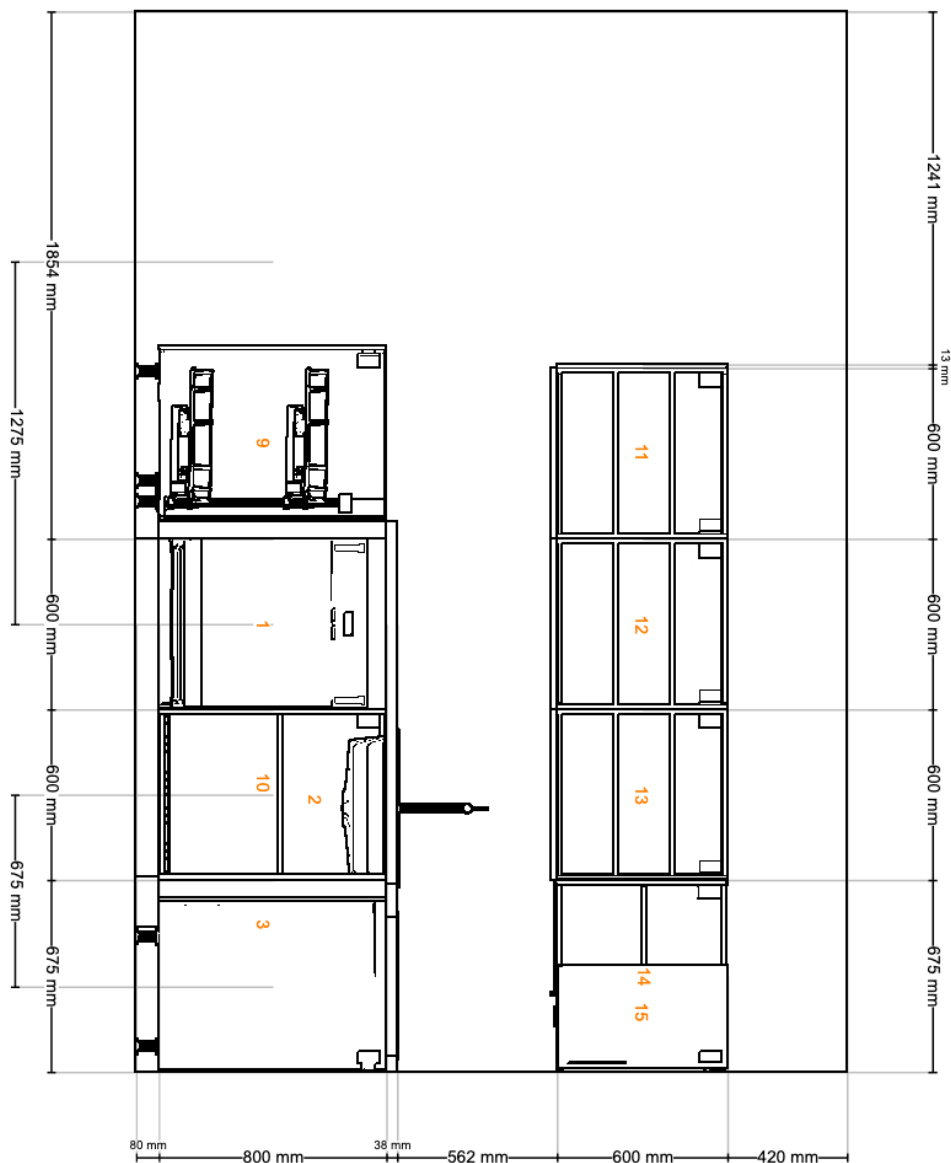

# Pohled dovnitř zepředu

Všechny rozměry jsou uvedeny v mm

**Důležité** IKEA nemůže převzít odpovědnost za přesnost měření nebo uspořádání nábytku. Ceny v tomto programu jsou ceny výrobků, které si vyzvednete v IKEA, odvezete domů a sami sestavíte. Veškeré služby (doprava, montáž, instalace) se účtují zvlášť a nejsou zahrnuty do ceny. I když se všemožně snažíme, aby informace v tomto programu byly správné, omlouváme se za případné nesrovnalosti.