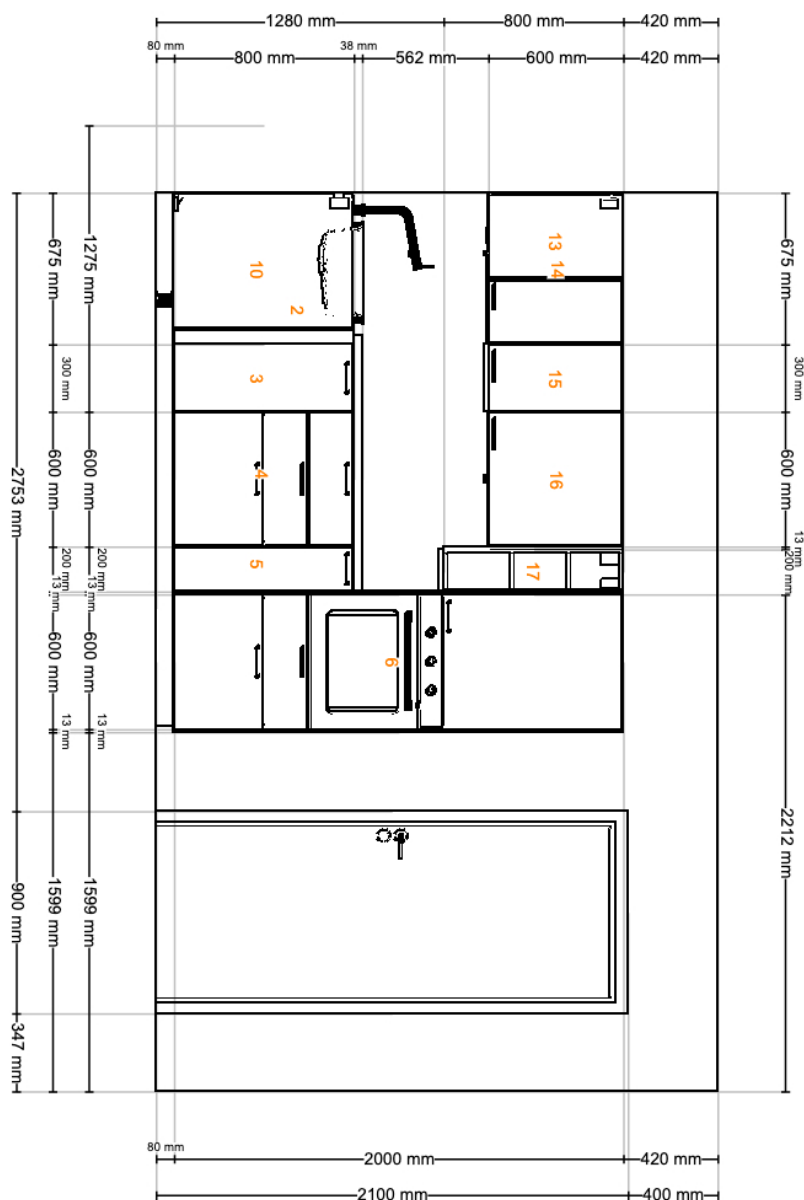

Pohled z předu

Všechny rozměry jsou uvedeny v mm

Důležité IKEA nemůže převzít odpovědnost za přesnost měření nebo uspořádání nábytku. Ceny v tomto programu jsou ceny výrobků, které si vyzvednete v IKEA, odvezete domů a sami sestavíte. Veškeré služby (doprava, montáž, instalace) se účtují zvlášť a nejsou zahrnuty do ceny. I když se všemožně snažíme, aby informace v tomto programu byly správné, omlouváme se za případné nesrovnalosti.

Název návrhu **Rodov U oprava**

ID návrhu **9E0A2044-8D25-4A58-8253-782DCD83C529**

Vytištěné **27. 9. 2022**

Návrh je platný pro **<IKEA Czech Republic>**

© Inter IKEA Systems B.V. 2021