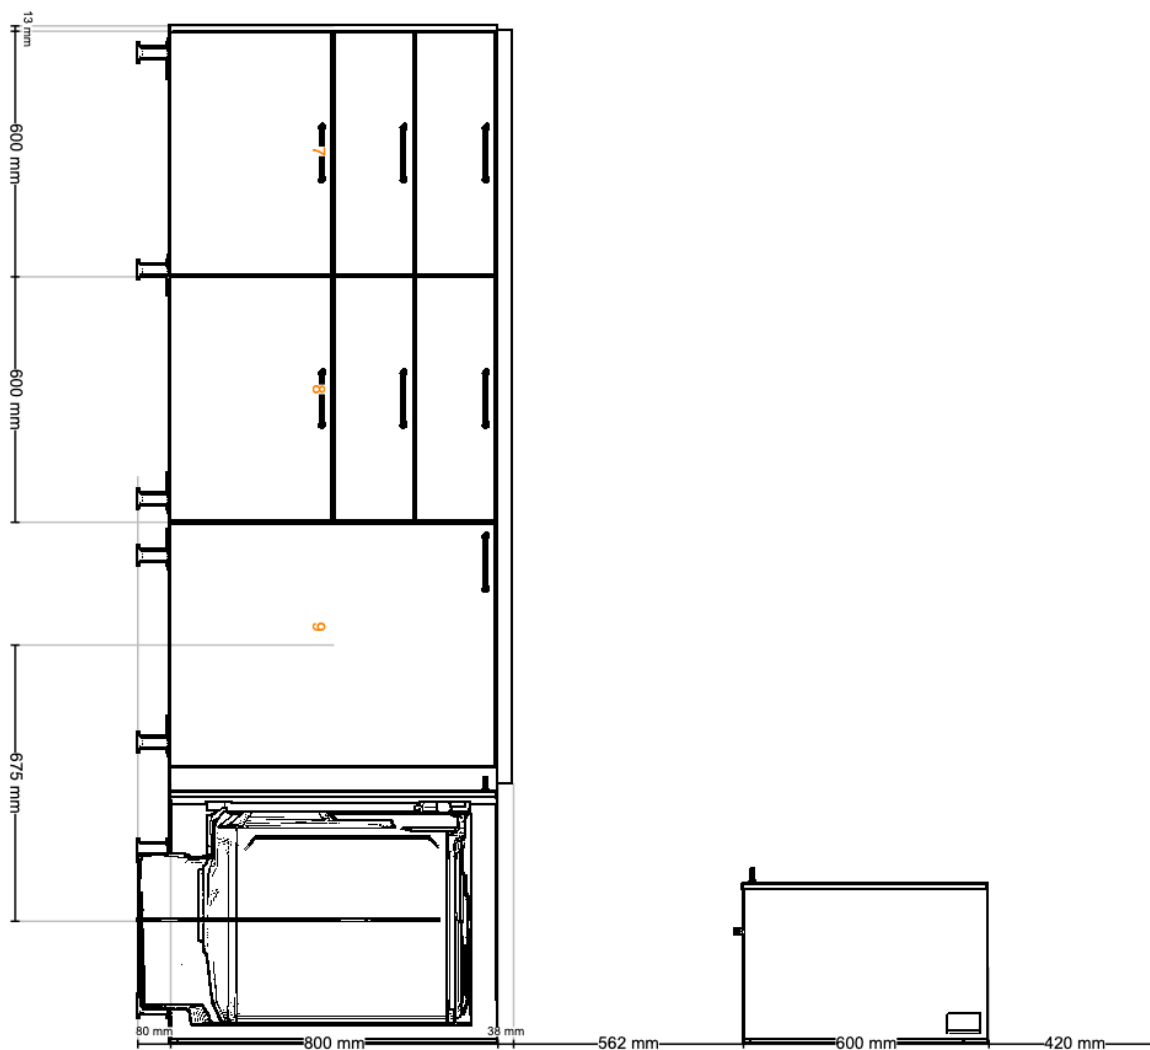

# Pohled zředu

Všechny rozměry jsou uvedeny v mm

**Důležité** IKEA nemůže převzít odpovědnost za přesnost měření nebo uspořádání nábytku. Ceny v tomto programu jsou ceny výrobků, které si vyzvednete v IKEA, odvezete domů a sami sestavíte. Veškeré služby (doprava, montáž, instalace) se účtují zvlášť a nejsou zahrnuty do ceny. I když se všemožně snažíme, aby informace v tomto programu byly správné, omlouváme se za případné nesrovnalosti.