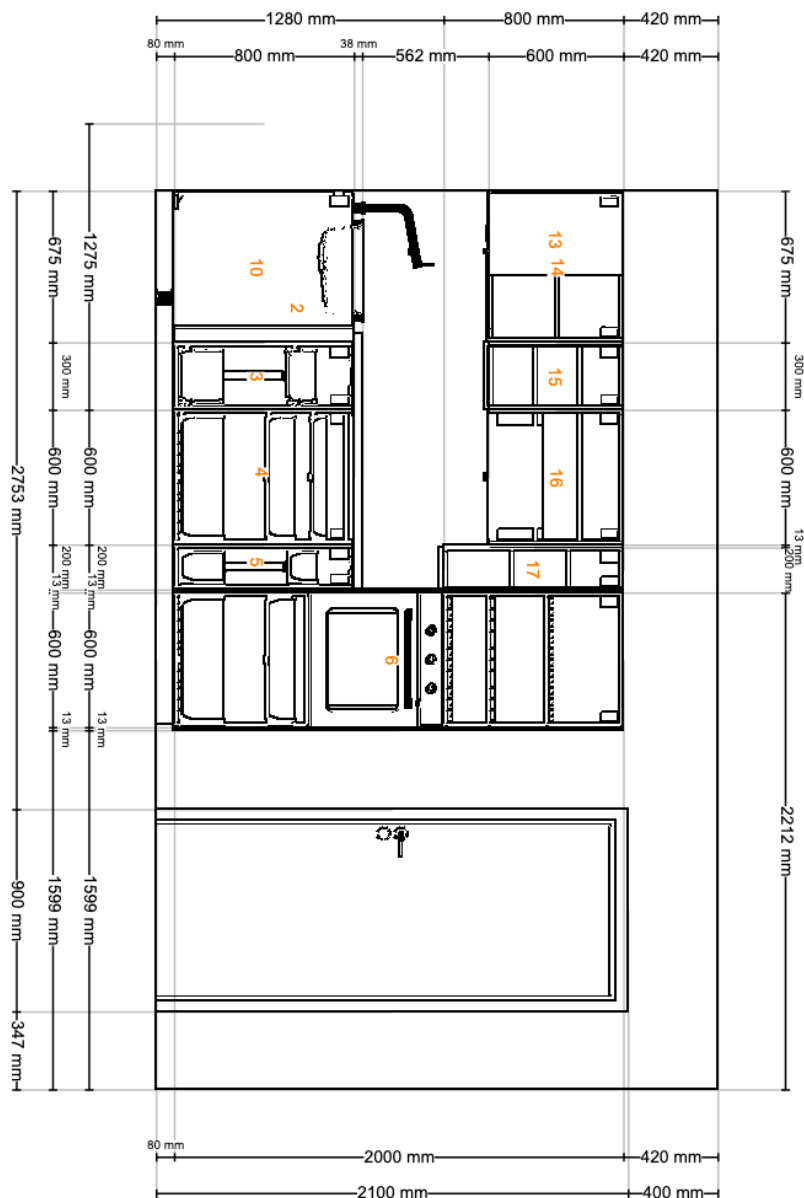

# Pohled dovnitř zepředu

Všechny rozměry jsou uvedeny v mm

**Důležité** IKEA nemůže převzít odpovědnost za přesnost měření nebo uspořádání nábytku. Ceny v tomto programu jsou ceny výrobků, které si vyzvednete v IKEA, odvezete domů a sami sestavíte. Veškeré služby (doprava, montáž, instalace) se účtují zvlášť a nejsou zahrnuty do ceny. I když se všemožně snažíme, aby informace v tomto programu byly správné, omlouváme se za případné nesrovnalosti.