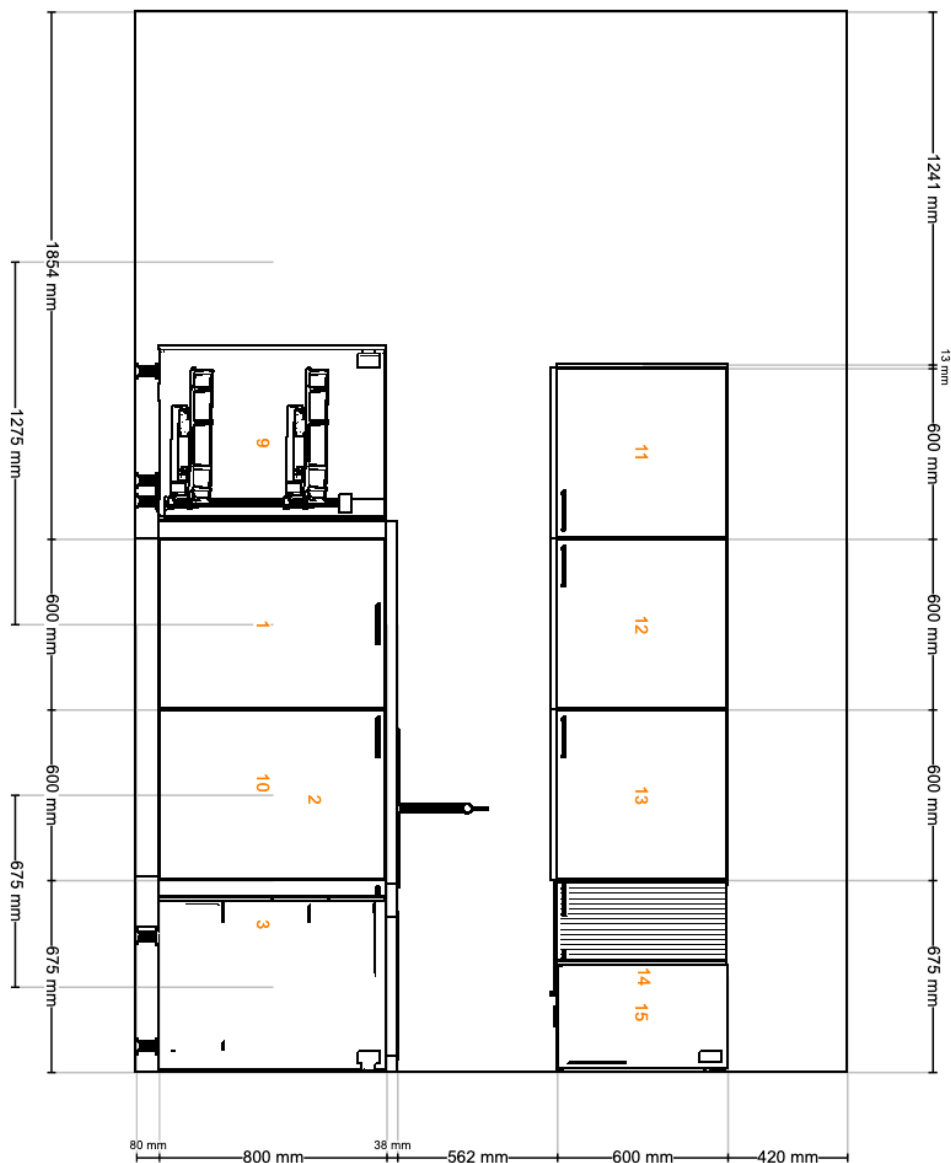

Pohled z předu

Všechny rozměry jsou uvedeny v mm

Důležité IKEA nemůže převzít odpovědnost za přesnost měření nebo uspořádání nábytku. Ceny v tomto programu jsou ceny výrobků, které si vyzvednete v IKEA, odvezete domů a sami sestavíte. Veškeré služby (doprava, montáž, instalace) se účtují zvlášť a nejsou zahrnuty do ceny. I když se všemožně snažíme, aby informace v tomto programu byly správné, omlouváme se za případné nesrovnalosti.

Název návrhu **Rodov U oprava**

ID návrhu **9E0A2044-8D25-4A58-8253-782DCD83C529**

Vytištěné **27. 9. 2022**

Návrh je platný pro **<IKEA Czech Republic>**

© Inter IKEA Systems B.V. 2021