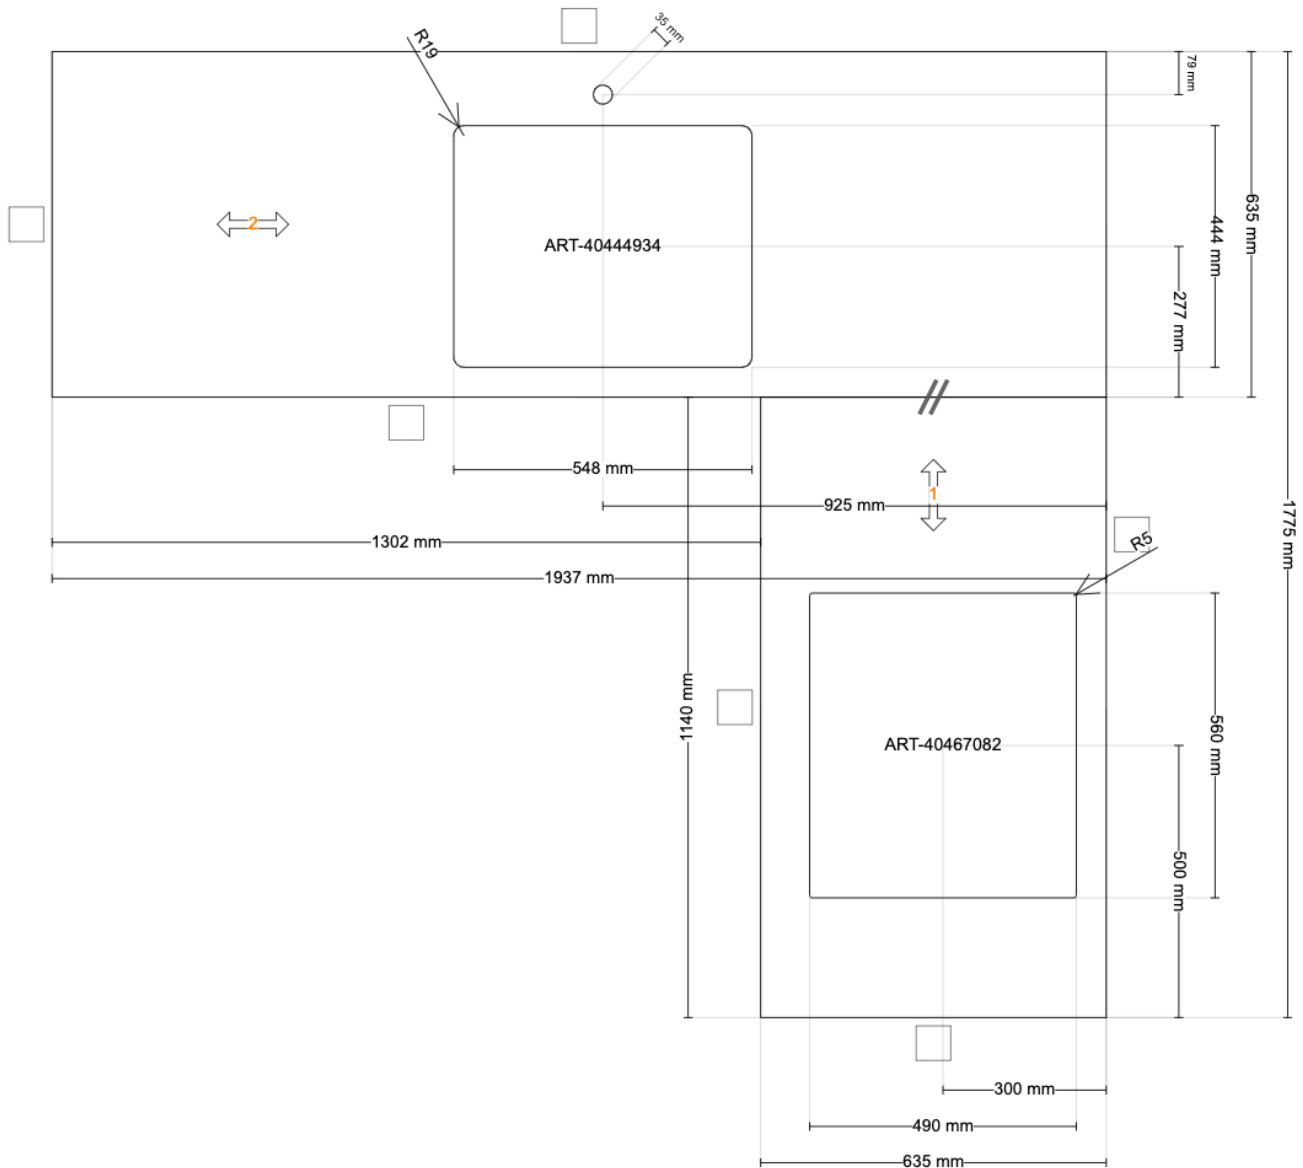

Popis hrany

YTTRE rovná PP, hrana, pro pr. desku vyr. na míru, laminát

**Důležité** IKEA nemůže převzít odpovědnost za přesnost měření nebo uspořádání nábytku. Ceny v tomto programu jsou ceny výrobků, které si vyzvednete v IKEA, odvezete domů a sami sestavíte. Veškeré služby (doprava, montáž, instalace) se účtují zvlášť a nejsou zahrnuty do ceny. I když se všemožně snažíme, aby informace v tomto programu byly správné, omlouváme se za případné nesrovnalosti.