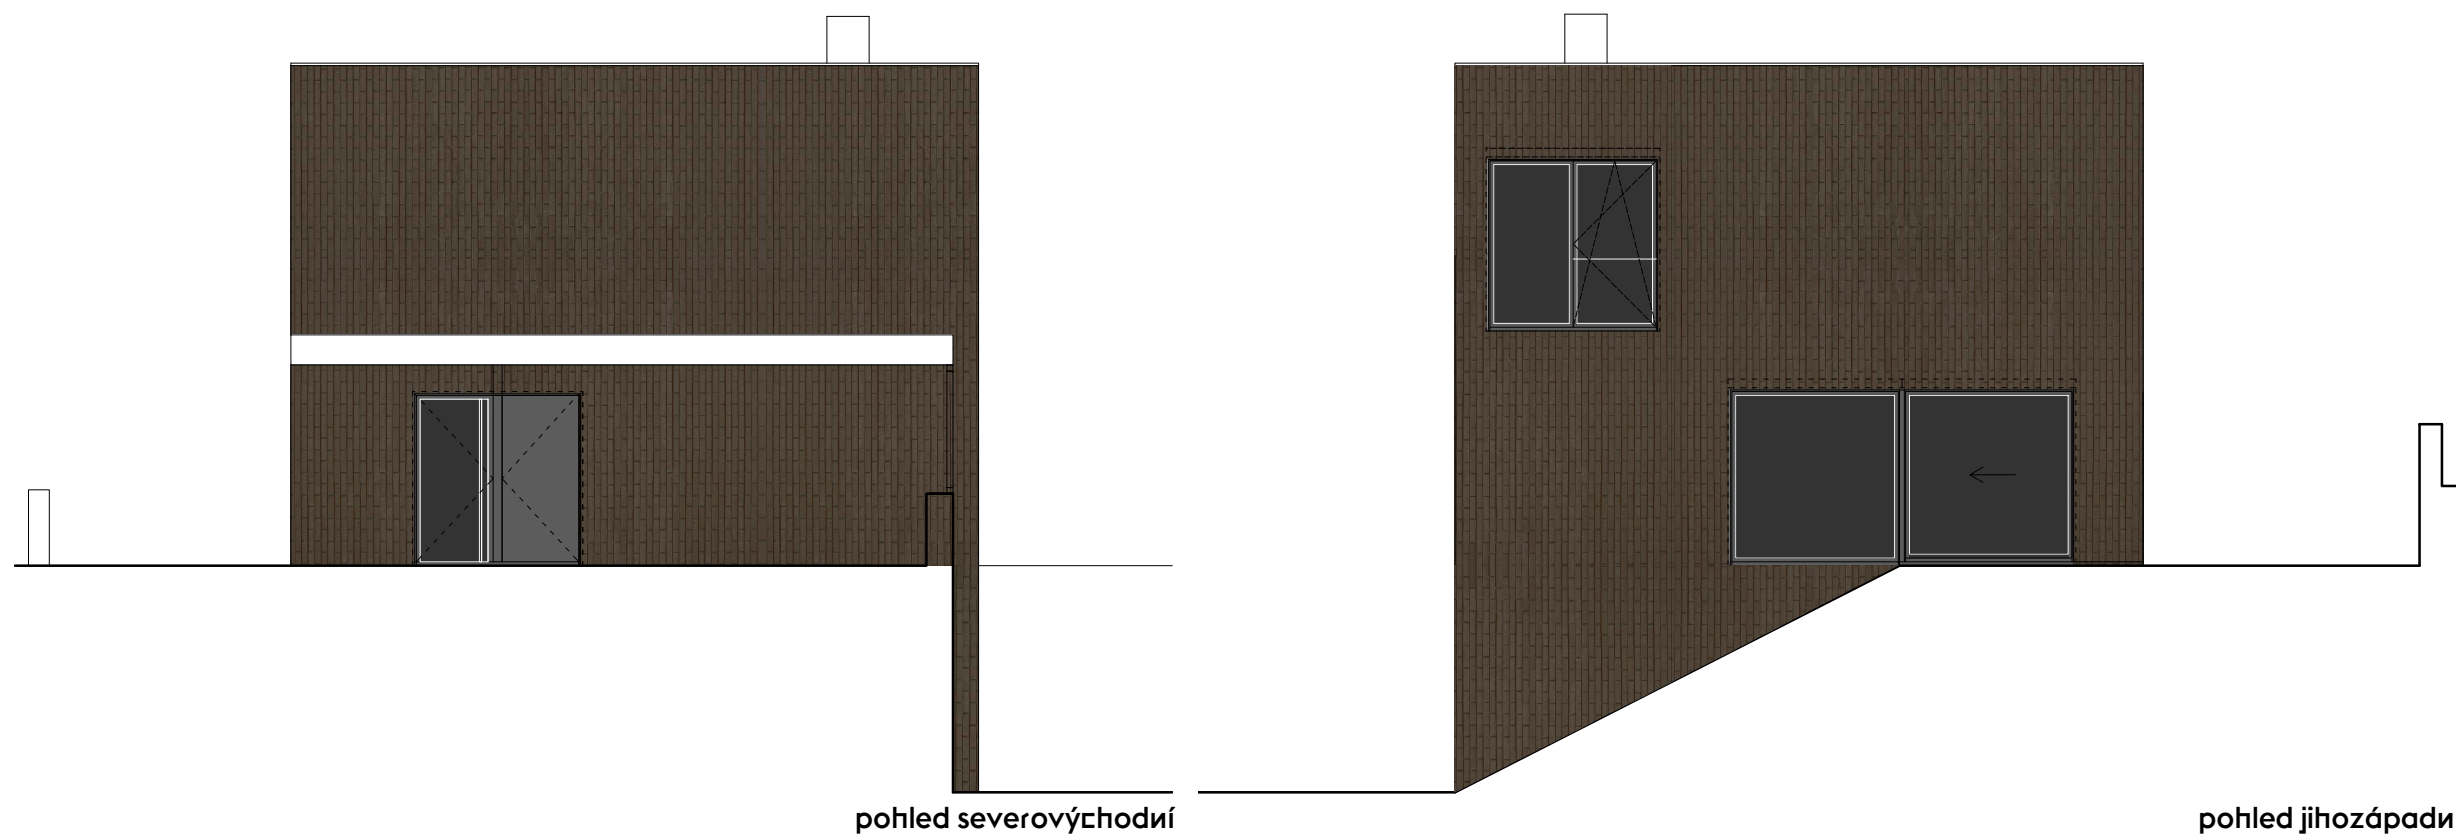

strana

07/31

akce

**novostavba rodinného domu
Praha - Lipence**

investor

**DELICODE s.r.o.
šumavská 13, Praha 2**

autor

**DELICODE s.r.o.
šumavská 13, Praha 2
ing. arch. peter požár
bc. zuzana kropšová**

pohled severovýchodní

pohled jihozápadní

výkres

**dům A
pohledy**

datum

28.06.2021

měřítko

1:100 @ F3

delicode