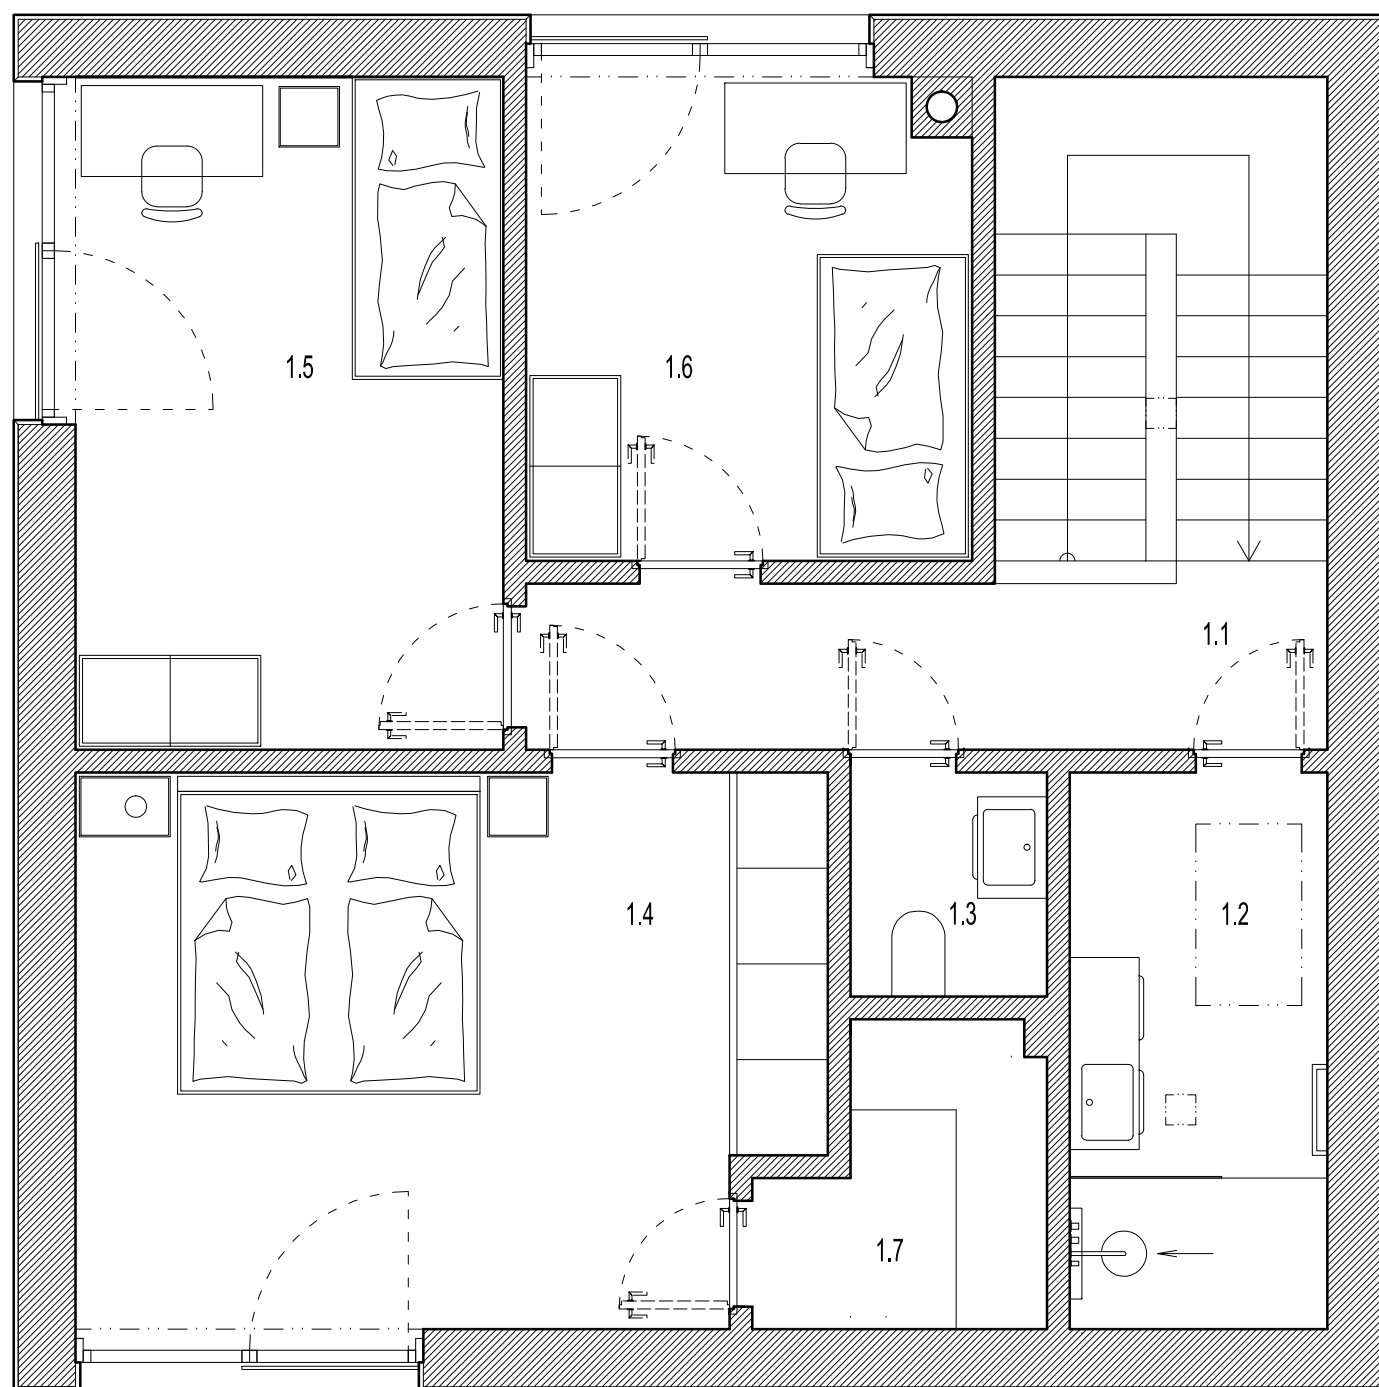

měřítko

1:50 @ F3

1.np			
0.1	wc	1.9	m ²
0.2	zádveří	4.5	m ²
0.3	obytný prostr.	56.0	m ²
0.4	schodiště	6.4	m ²
	celkem	68.7	m ²

delicode

strana

O5/31

akce

**novostavba rodinného domu
Praha - Lipence**

měřítko

1:50 @ F3

delicode

2.np

1.1	chodba	6.0	m ²
1.2	koupelna	6.3	m ²
1.3	wc	1.9	m ²
1.4	pokoj	17.9	m ²
1.5	pokoj	12.9	m ²
1.6	pokoj	9.60	m ²

strana

07/31

akce