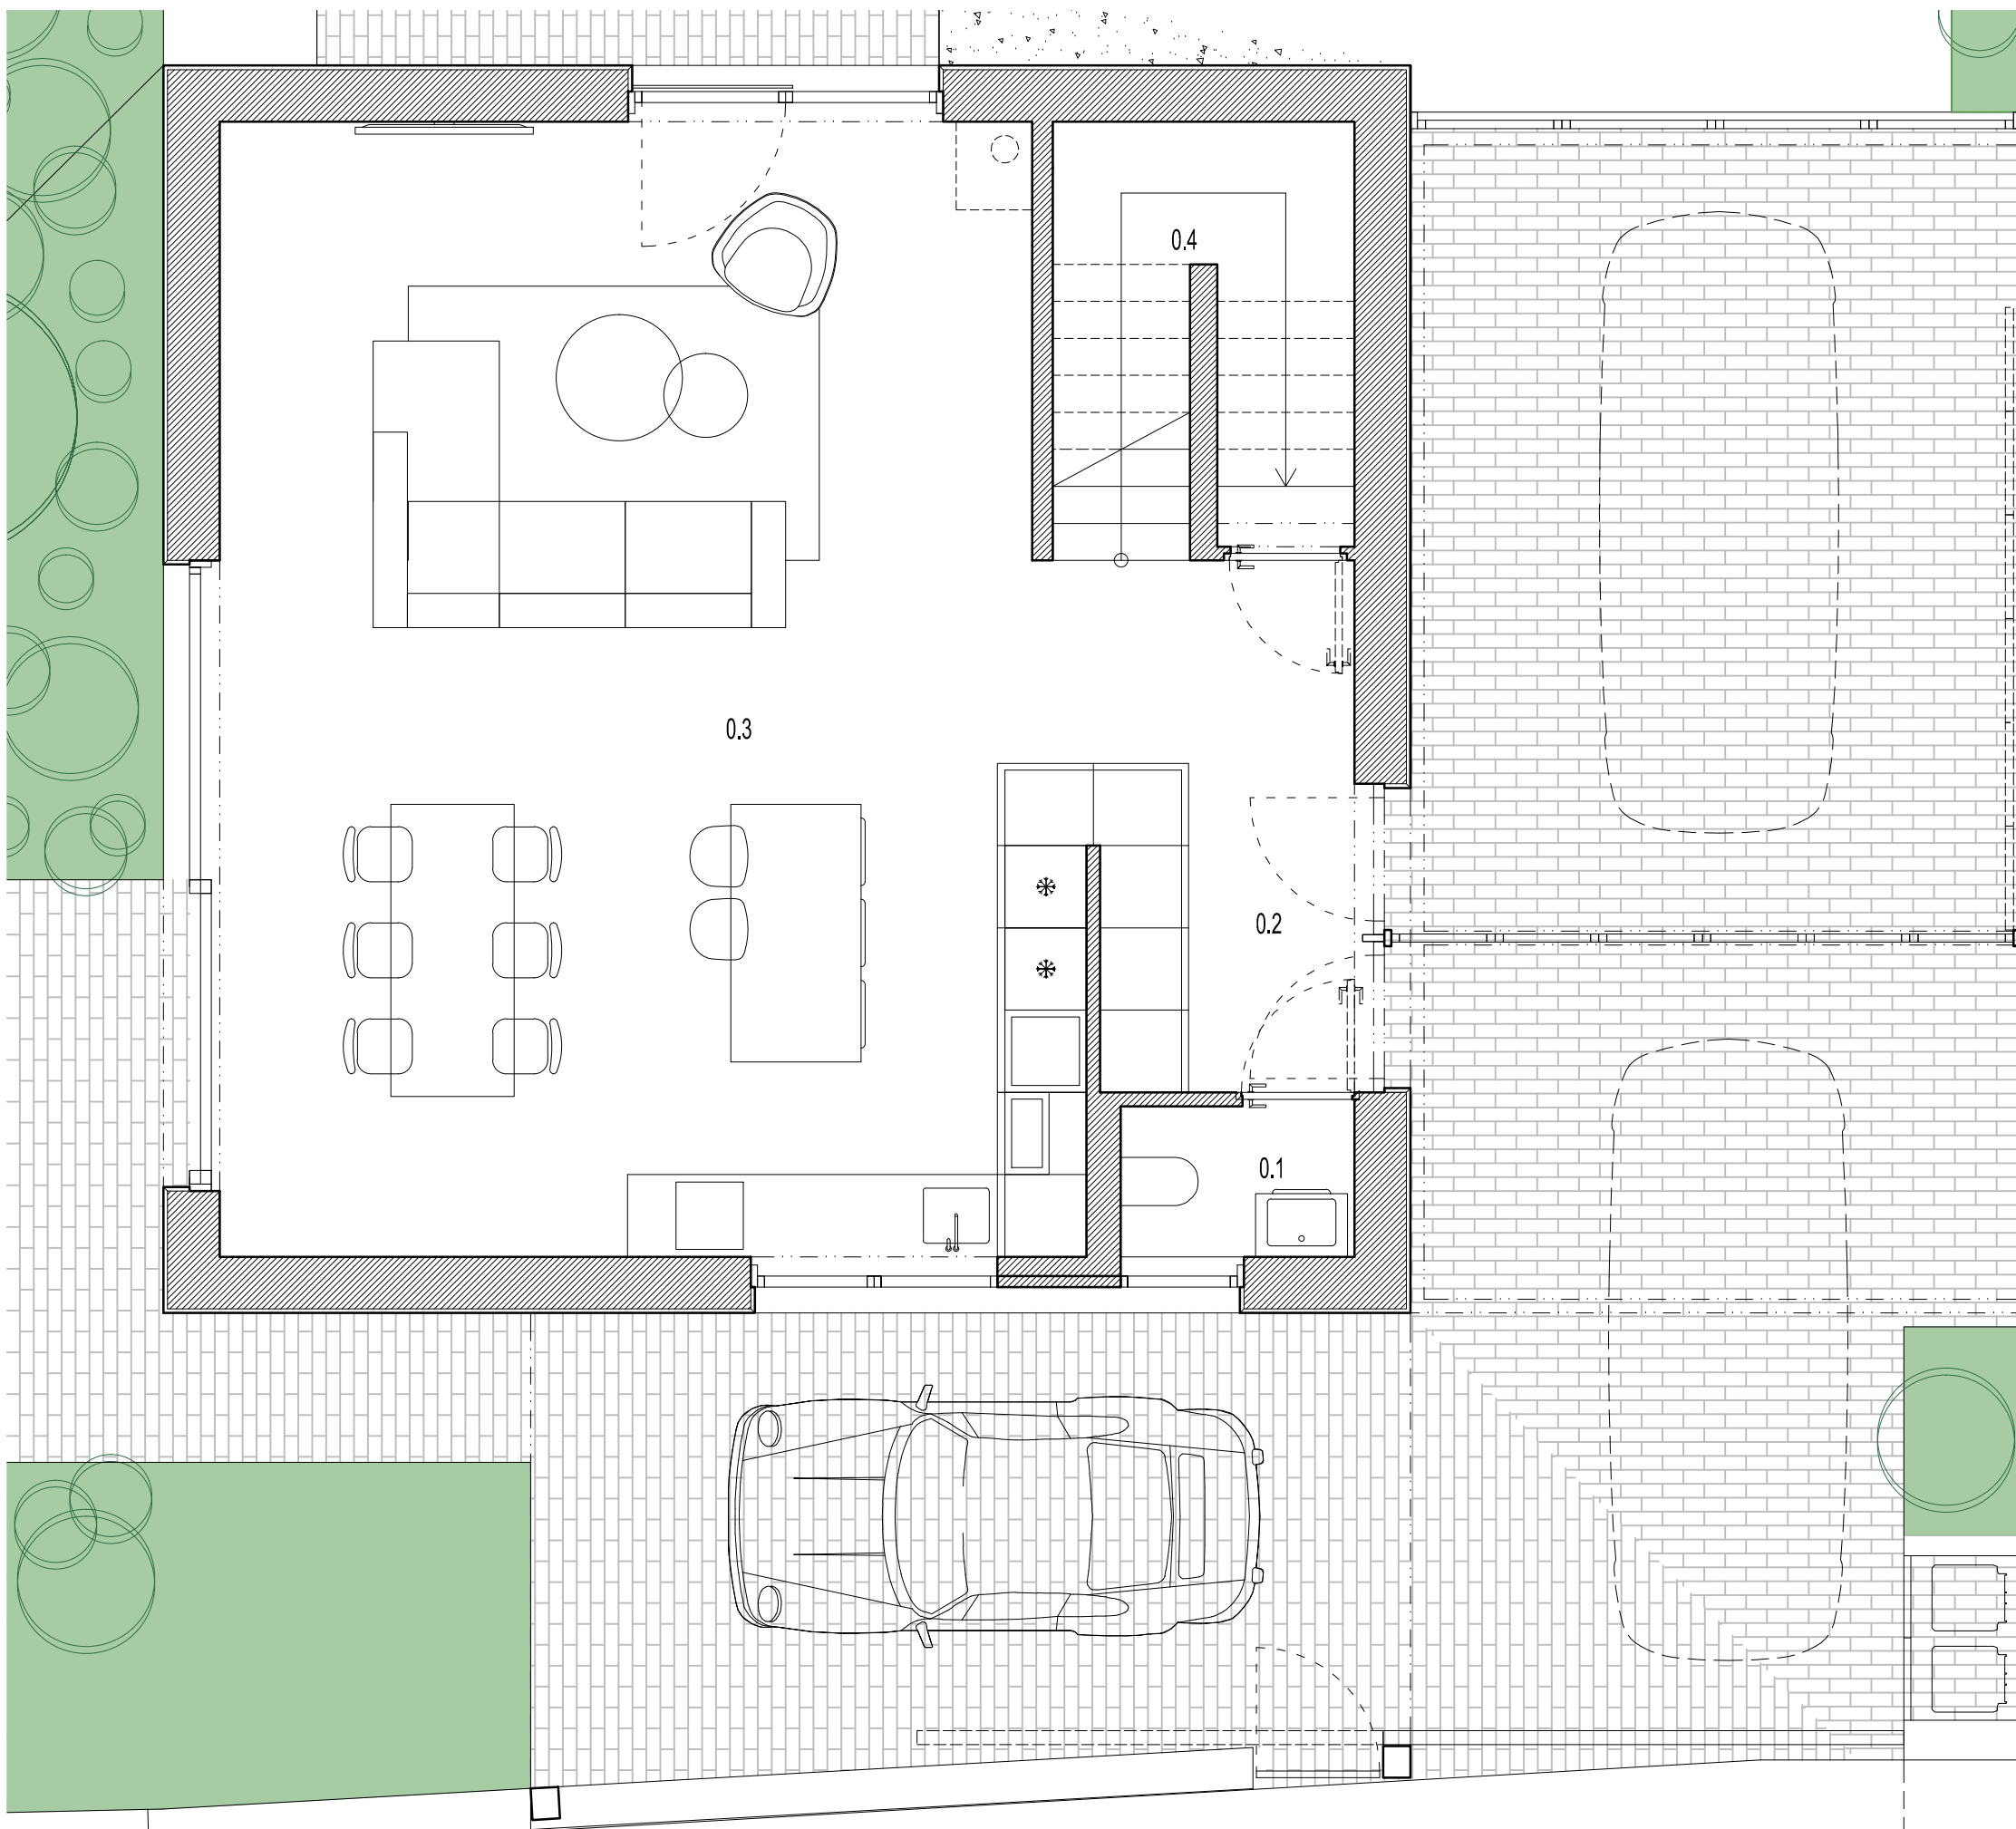

-1.1	chodba	7.7	m ²
-1.2	technická místnost	11.6	m ²
-1.3	wc	2.7	m ²
-1.4	pokoj	24.0	m ²
-1.5	koupelna	9.4	m ²
-1.6	sklad	7.2	m ²
-1.7	pokoj	25.1	m ²
	celkem	87.7	m²

strana

04/31

akce

novostavba rodinného domu
Praha - Lipence

měřítko

1:50 @ F3

1.np			
0.1	wc	1.9	m ²
0.2	zádveří	4.5	m ²
0.3	obytný prostr.	56.0	m ²
0.4	schodiště	6.4	m ²
	celkem	68.7	m ²

delicode

strana

O5/31

akce

**novostavba rodinného domu
Praha - Lipence**