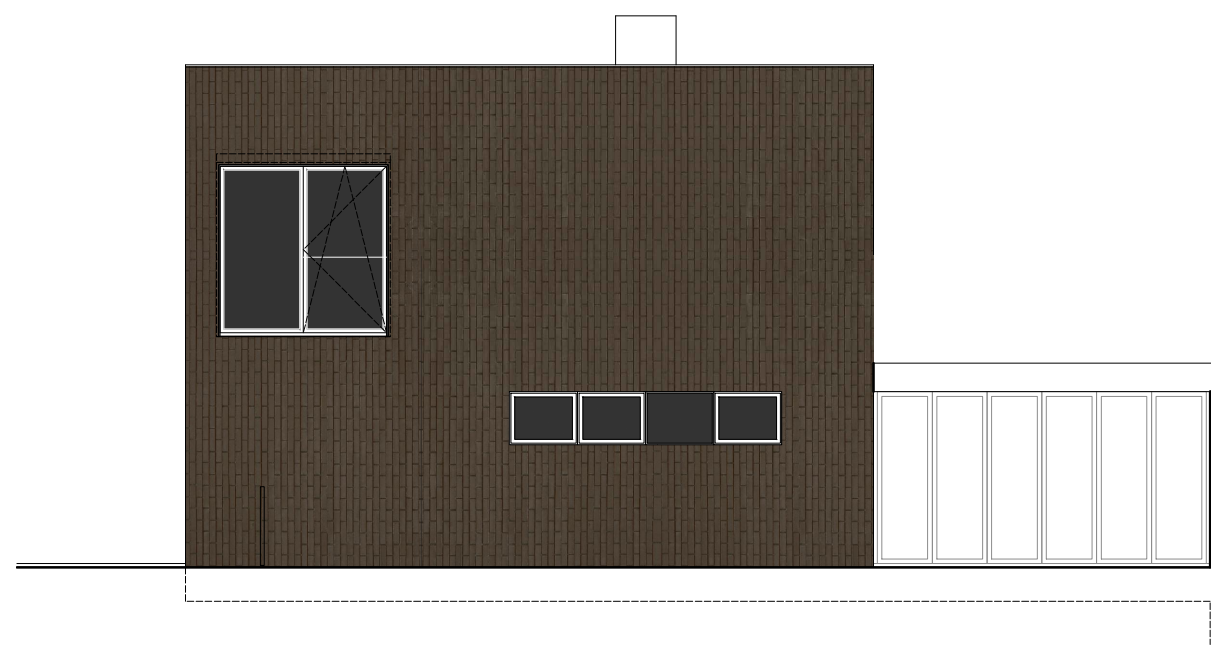

varianta bez zastřešení - pohled jihovýchodí

strana

08/31

akce

novostavba rodinného domu
Praha - Lipence

investor

DELICODE s.r.o.
šumavská 13, Praha 2

autor

DELICODE s.r.o.
šumavská 13, Praha 2
ing. arch. peter požár
bc. zuzana kropšová

výkres

dům A
pohledy

datum

28.06.2021

měřítko

1:100 @ A3

delicode