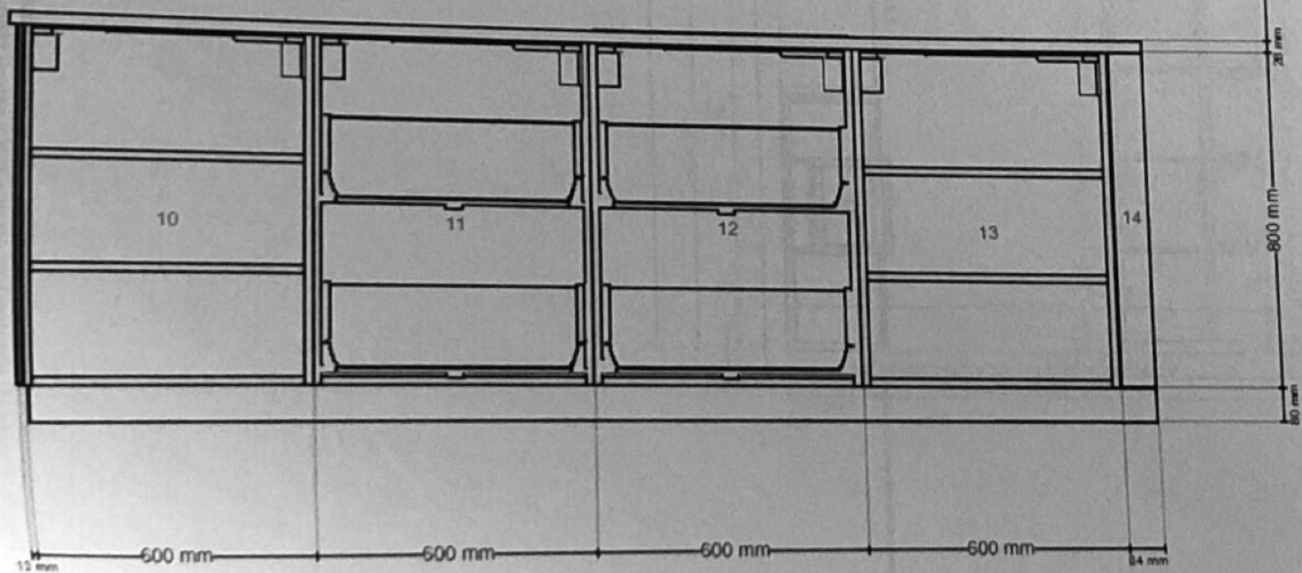

Pohled zřepředu

Všechny rozměry jsou uvedeny v mm

rozměry jsou uvedeny v mm

rozměry jsou uvedeny v mm

Pohled zředu

všechny rozměry jsou uvedeny v mm

Pohled dovnitř zepředu

Technické rozměry jsou uvedeny v mm

Pohled shora

Všechny rozměry jsou uvedeny v mm

Důležité! IKEA nemůže převzít odpovědnost za přesnost měření nebo uspořádání nábytku. Ceny v tomto programu jsou ceny výrobců, které si uvědomíte v IKEA, odvezte demontáž a sami sestavíte. Veškeré služby (doprava, montáž, instalace) se účtují zvlášť a nejsou zahrnuty do ceny. I když se všemožně snažíme, aby informace v tomto programu byly správné, omlouváme se za případné nesrovnalosti.