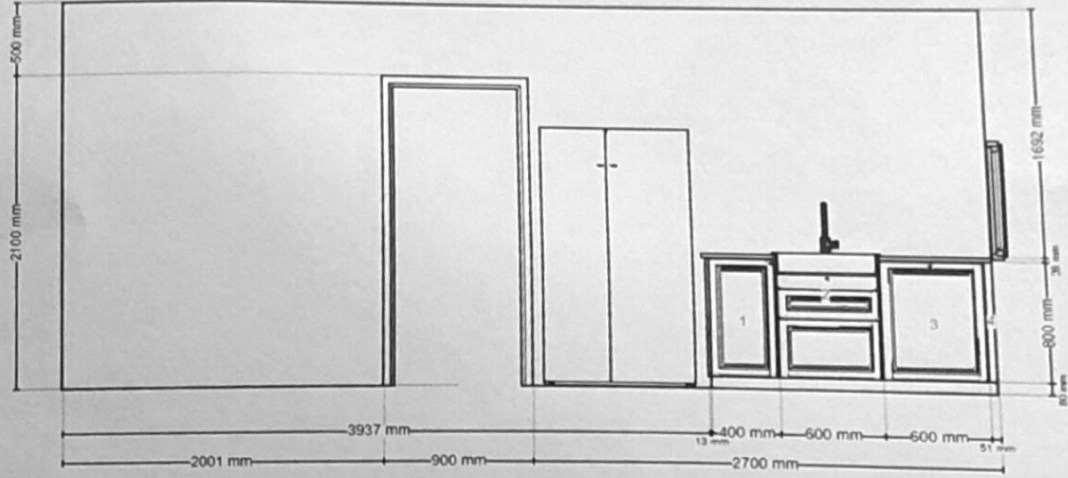

- Zaměření
- Vyzvednutí v obchodním domě
- Montáž
- Plánování v obchodním domě
- Instalace kuchyně
- Doručení

Zadejte požadované datum doručení

Celková cena

103 677 ,-Kč

Do celkové ceny je zahrnuto

Nábytek a kování
Spotřebiče

Pohled zřepředu

Všechny rozměry jsou uvedeny v mm

rozměry jsou uvedeny v mm

rozměry jsou uvedeny v mm

Pohled zředu

všechny rozměry jsou uvedeny v mm

Pohled dovnitř zepředu

Technické rozměry jsou uvedeny v mm