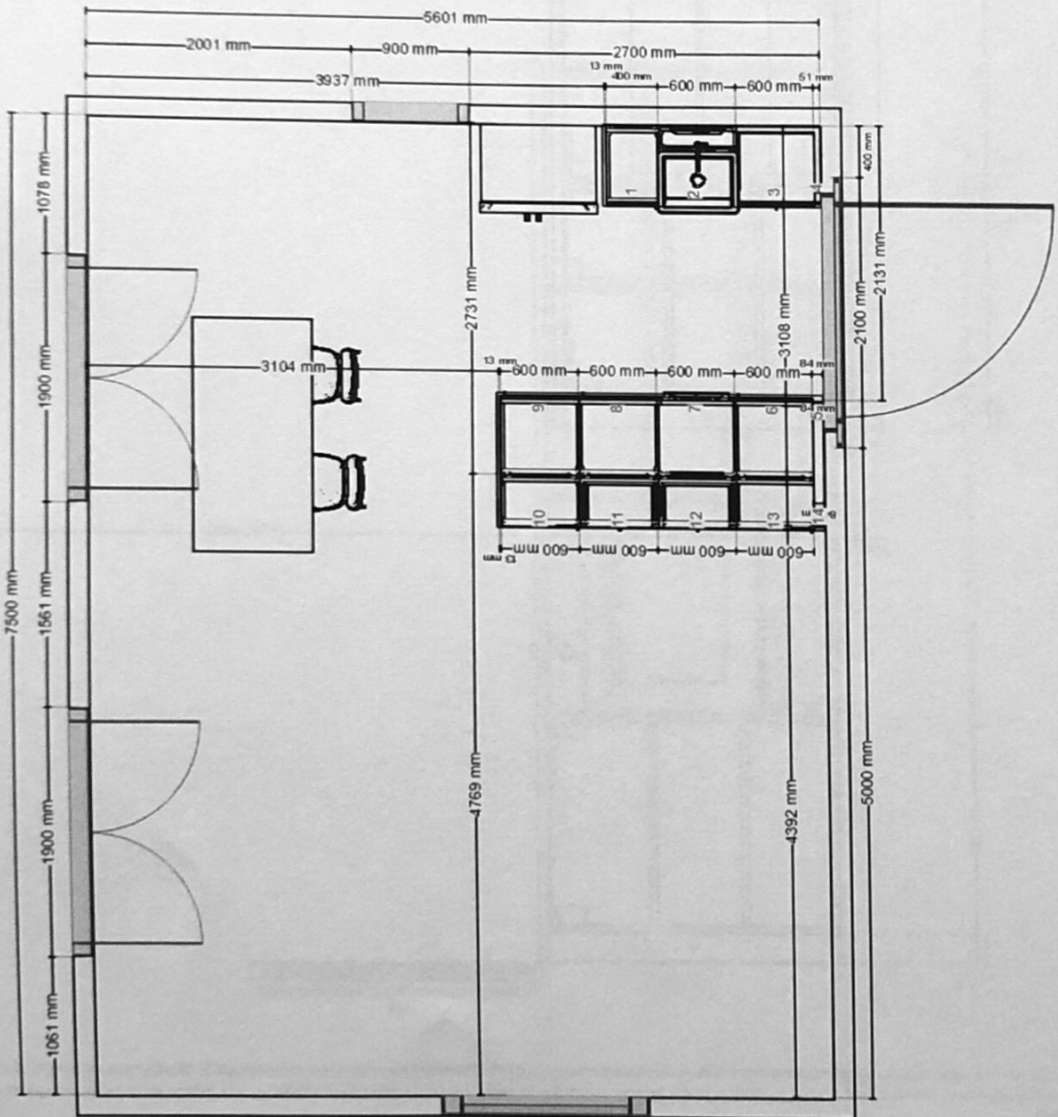

Pohled zřepředu

Všechny rozměry jsou uvedeny v mm

rozměry jsou uvedeny v mm

rozměry jsou uvedeny v mm

Pohled zředu

všechny rozměry jsou uvedeny v mm

Pohled dovnitř zepředu

Technické rozměry jsou uvedeny v mm

Pohled shora

Všechny rozměry jsou uvedeny v mm

Důležité! IKEA nemůže převzít odpovědnost za přesnost měření nebo uspořádání nábytku. Ceny v tomto programu jsou ceny výrobců, které si uvědomíte v IKEA, odvezte demontáž a sami sestavíte. Veškeré služby (doprava, montáž, instalace) se účtují zvlášť a nejsou zahrnuty do ceny. I když se všemožně snažíme, aby informace v tomto programu byly správné, omlouváme se za případné nesrovnalosti.