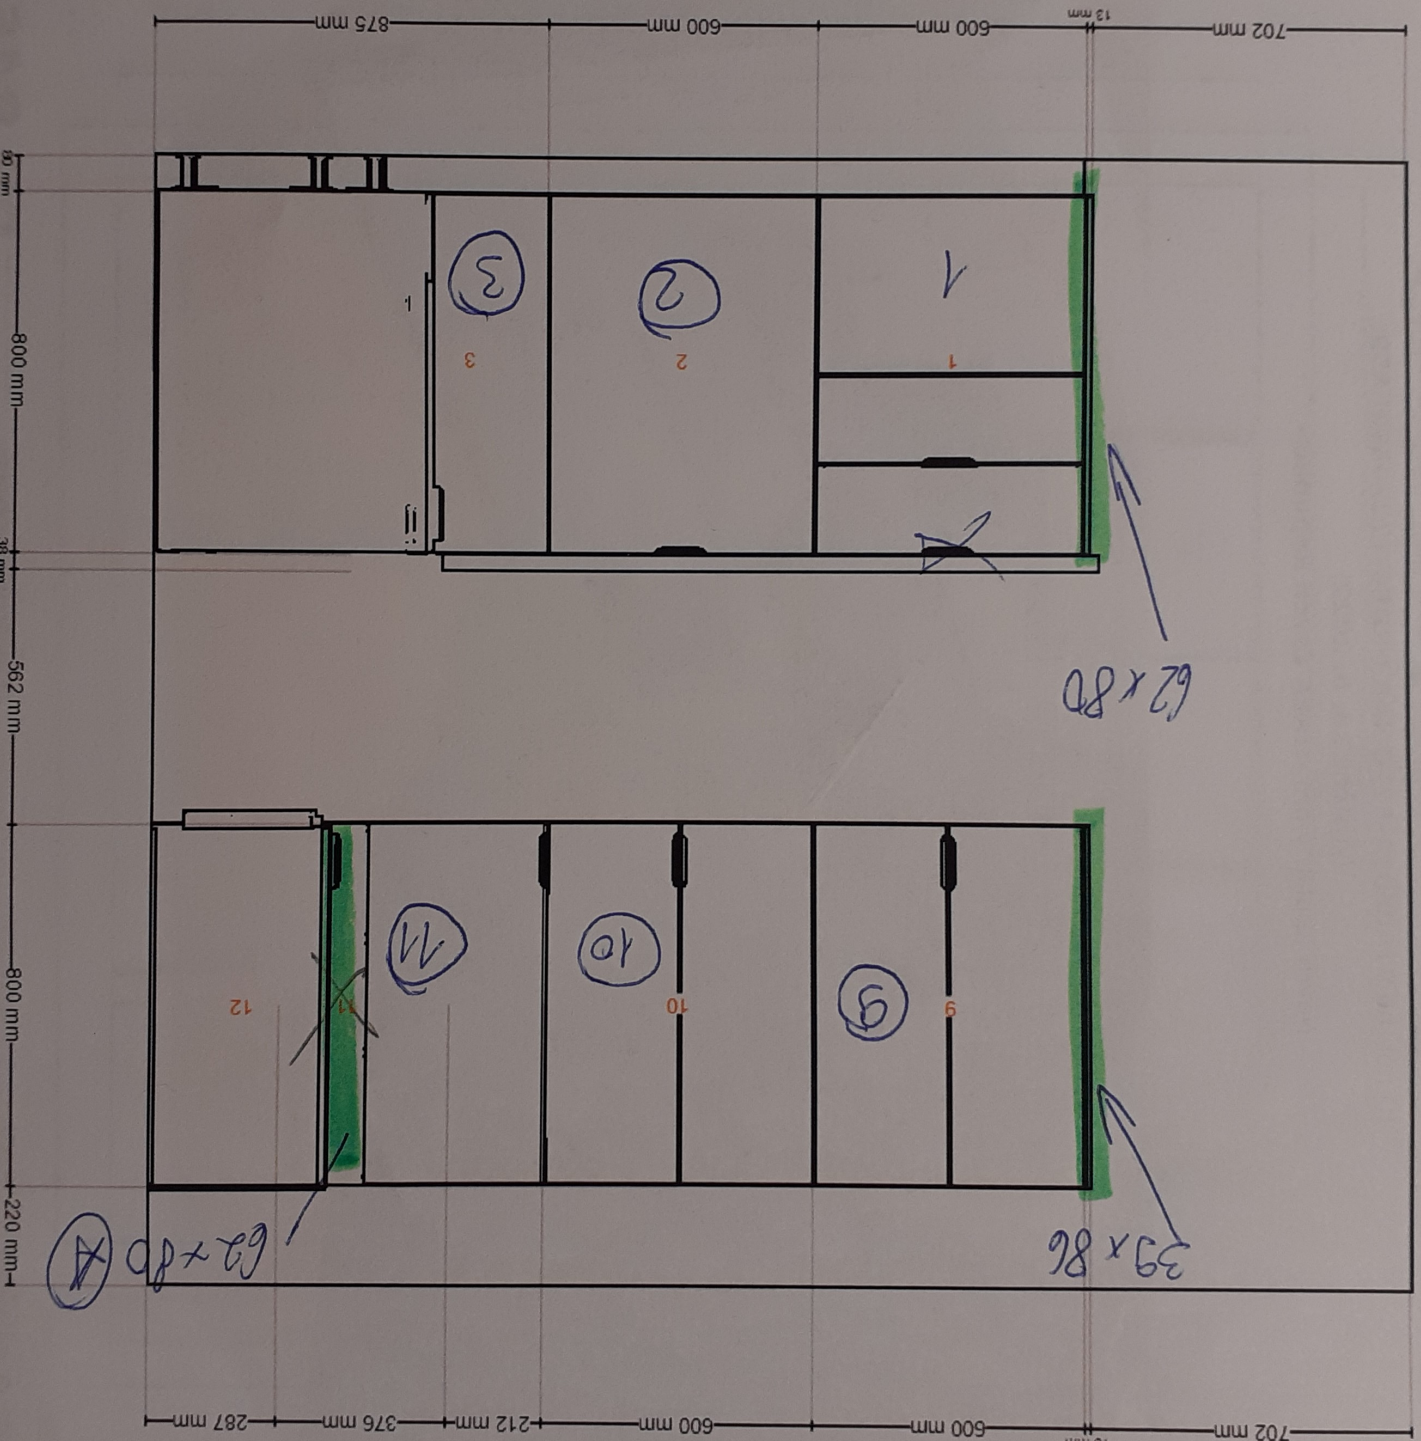

Pohled z předu

Všechny rozměry jsou uvedeny v mm

Upozornění: IKEA nemůže převzít odpovědnost za přesnost měření nebo uspořádání nábytku. Ceny v tomto programu jsou ceny výrobků, které si vyzvednete v IKEA, sami sestavíte. Veškeré služby (doprava, montáž, instalace) se účtují zvlášť a nejsou zahrnuty do ceny. I když se všemožně snažíme, aby informace v tomto programu byly přesné, omlouváme se za případné nesrovnalosti.

závez návrhu **Moje kuchyně IKEA**

návrhu **91A0F01A-E2FC-4AB3-8DE4-17270599FA59**
vyšiténé **16. 8. 2022**

vrh je platný pro <IKEA Czech Republic>