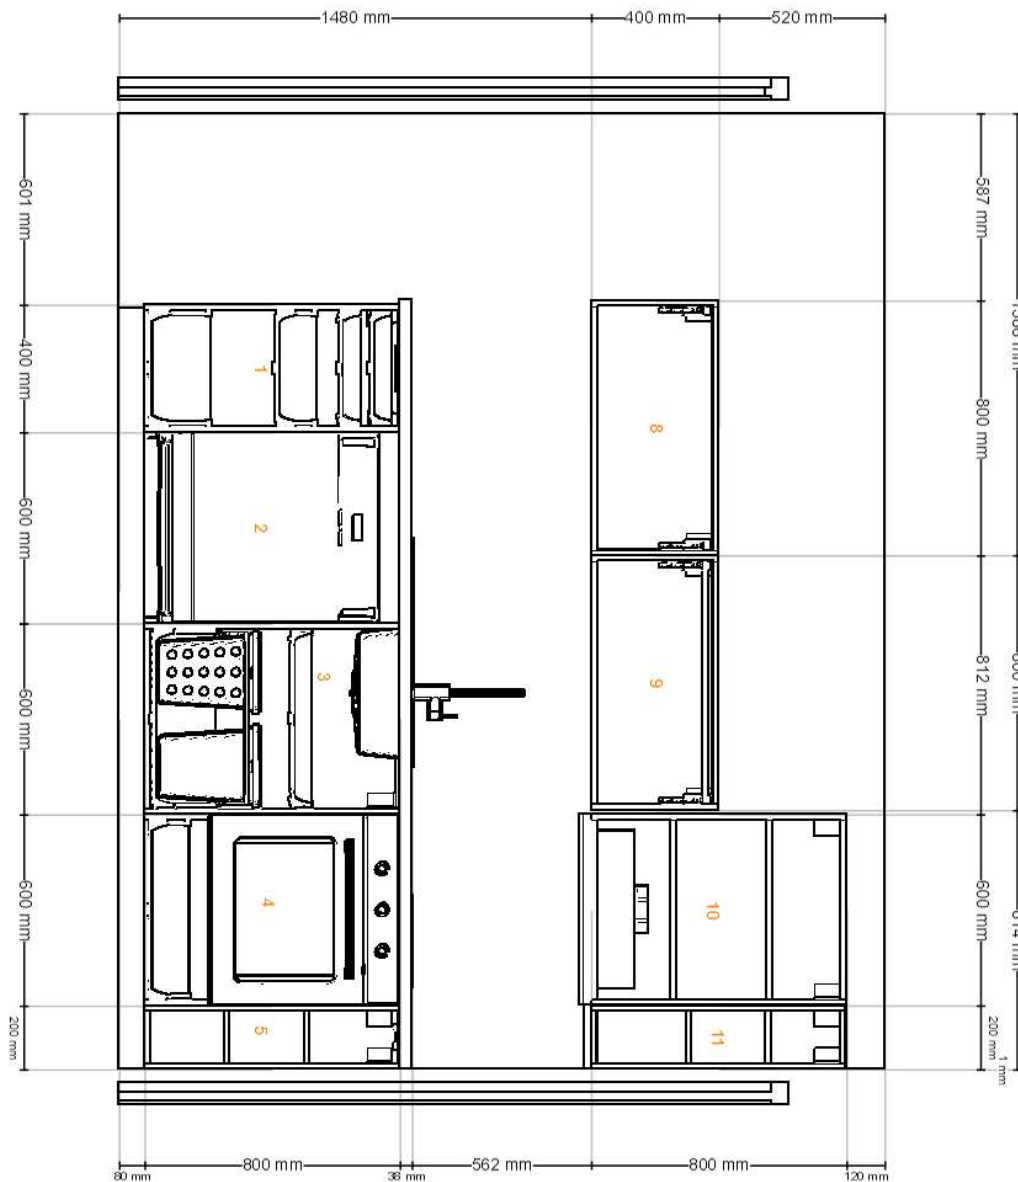

Pohled dovnitř zepředu

Všechny rozměry jsou uvedeny v mm

Důležité IKEA nemůže převzít odpovědnost za přesnost měření nebo uspořádání nábytku. Ceny v tomto programu jsou ceny výrobků, které si vyzvednete v IKEA, odvezete domů a sami sestavíte. Veškeré služby (doprava, montáž, instalace) se účtují zvlášť a nejsou zahrnuty do ceny. I když se všemožně snažíme, aby informace v tomto programu byly správné, omlouváme se za případné nesrovnalosti.

Název návrhu **Iast Kozmíkova**
ID návrhu **568E0C6A-8B25-4DE1-A3B5-DB2A9B5FF8A6**
Vytištěné **20. 7. 2022**
Návrh je platný pro **<IKEA Czech Republic>**