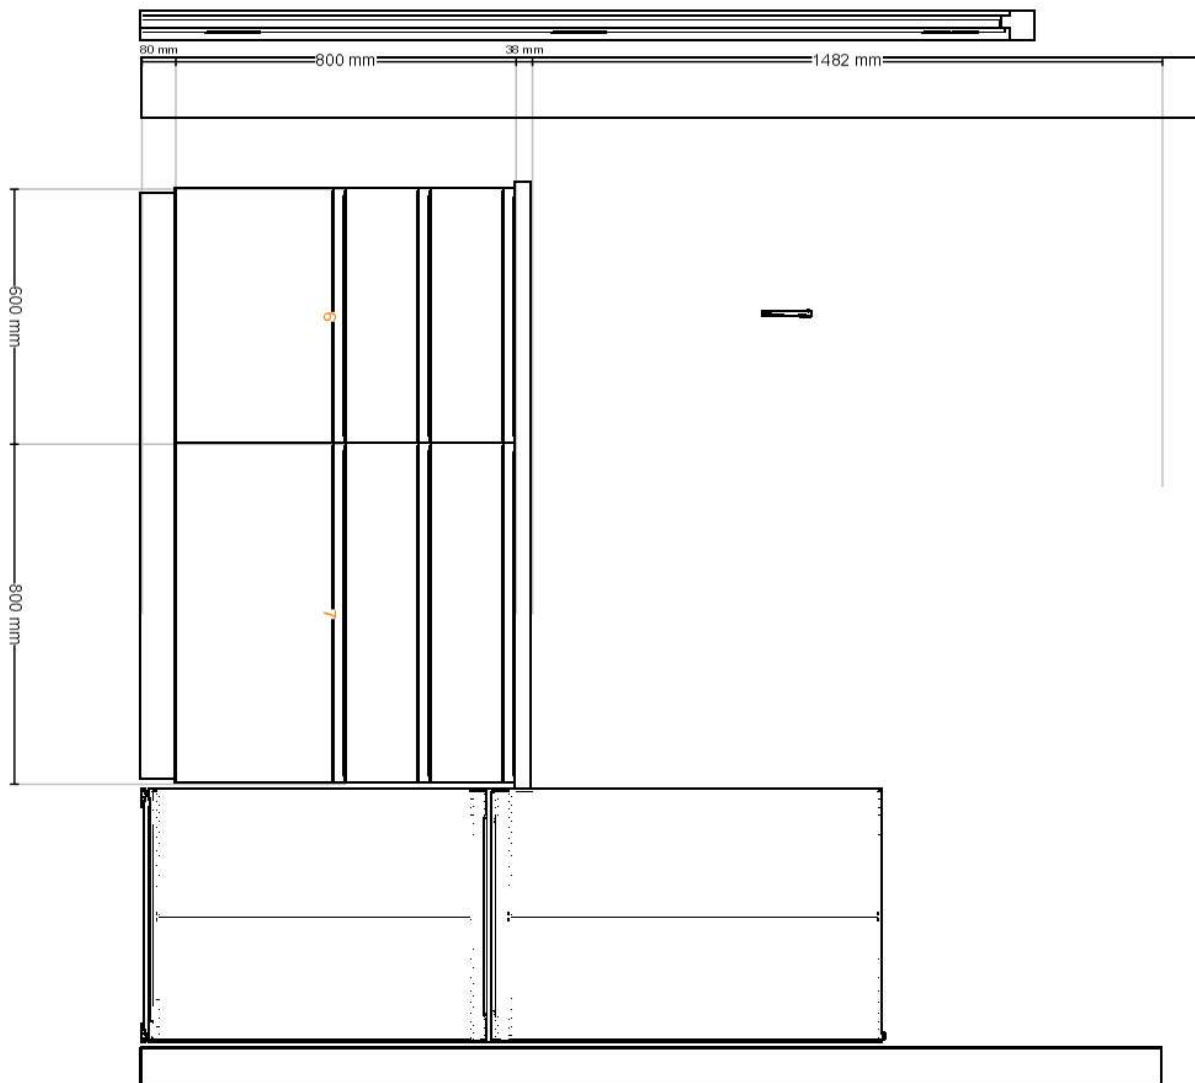

Pohled zředu

Všechny rozměry jsou uvedeny v mm

Důležité IKEA nemůže převzít odpovědnost za přesnost měření nebo uspořádání nábytku. Ceny v tomto programu jsou ceny výrobků, které si vyzvednete v IKEA, odvezete domů a sami sestavíte. Veškeré služby (doprava, montáž, instalace) se účtují zvlášť a nejsou zahrnuty do ceny. I když se všemožně snažíme, aby informace v tomto programu byly správné, omlouváme se za případné nesrovnalosti.

Název návrhu **Iast Kozmíkova**
ID návrhu **568E0C6A-8B25-4DE1-A3B5-DB2A9B5FF8A6**
Vytištěné **20. 7. 2022**
Návrh je platný pro **<IKEA Czech Republic>**