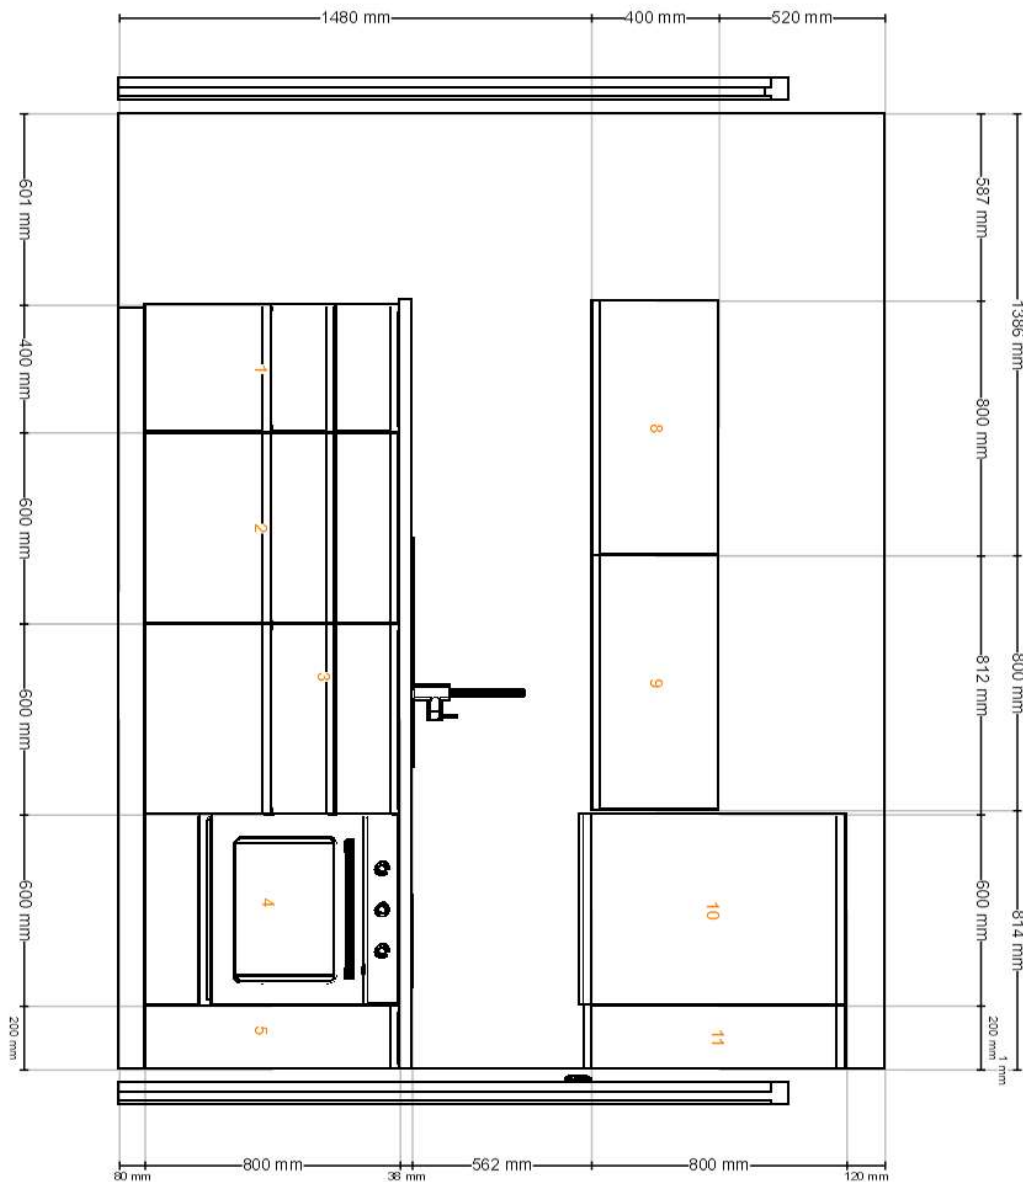

Název návrhu **Iast Kozmíkova**

ID návrhu **568E0C6A-8B25-4DE1-A3B5-DB2A9B5FF8A6**

Vytištěné **20. 7. 2022**

Návrh je platný pro <IKEA Czech Republic>

Pohled zředu

9

Všechny rozměry jsou uvedeny v mm

Důležité IKEA nemůže převzít odpovědnost za přesnost měření nebo uspořádání nábytku. Ceny v tomto programu jsou ceny výrobků, které si vyzvednete v IKEA, odvezete domů a sami sestavíte. Veškeré služby (doprava, montáž, instalace) se účtují zvlášť a nejsou zahrnuty do ceny. I když se všemožně snažíme, aby informace v tomto programu byly správné, omlouváme se za případné nesrovnalosti.