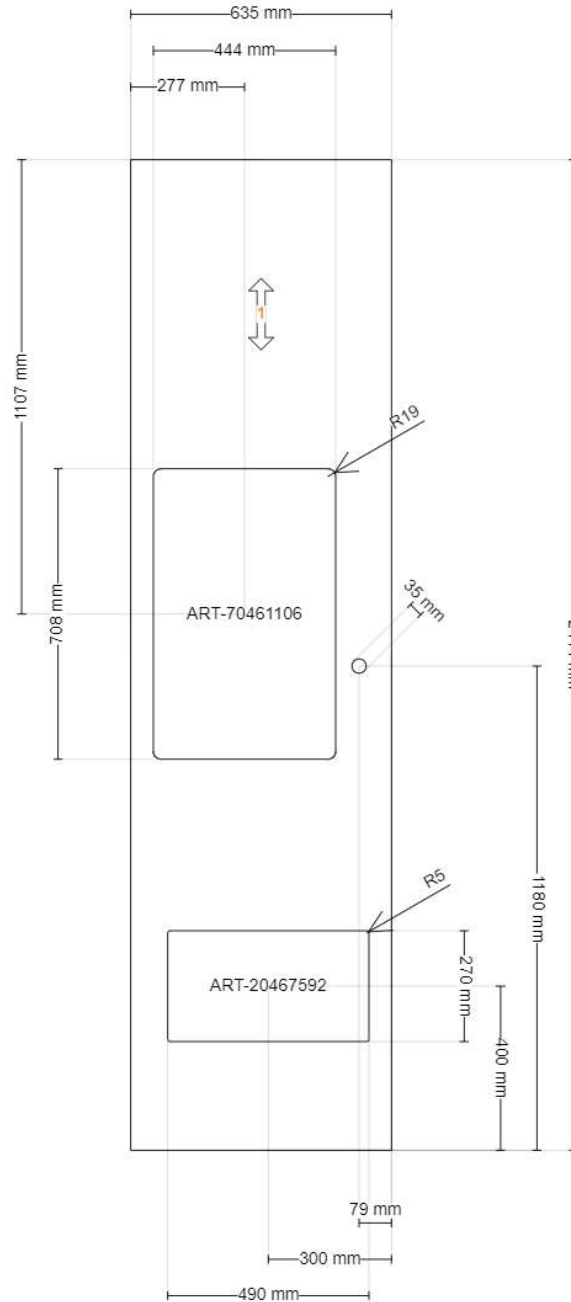

Pracovní deska

Všechny rozměry jsou uvedeny v mm

Pracovní deska **SÄLJAN**, Číslo artiklu 003.356.87

Podlepený dřez/dřezy **KILSVIKEN**, Číslo artiklu 704.611.06
fe_printouts_worktop_sink-topmounted_description

Varná deska/varné desky **VÄLBILDAD**, Číslo artiklu
204.675.92

Důležité IKEA nemůže převzít odpovědnost za přesnost měření nebo uspořádání nábytku. Ceny v tomto programu jsou ceny výrobků, které si vyzvednete v IKEA, odvezete domů a sami sestavíte. Veškeré služby (doprava, montáž, instalace) se účtují zvlášť a nejsou zahrnuty do ceny. I když se všemožně snažíme, aby informace v tomto programu byly správné, omlouváme se za případné nesrovnalosti.

Název návrhu **Iast Kozmíkova**

ID návrhu **568E0C6A-8B25-4DE1-A3B5-DB2A9B5FF8A6**

Vytištěné **20. 7. 2022**

Návrh je platný pro **<IKEA Czech Republic>**