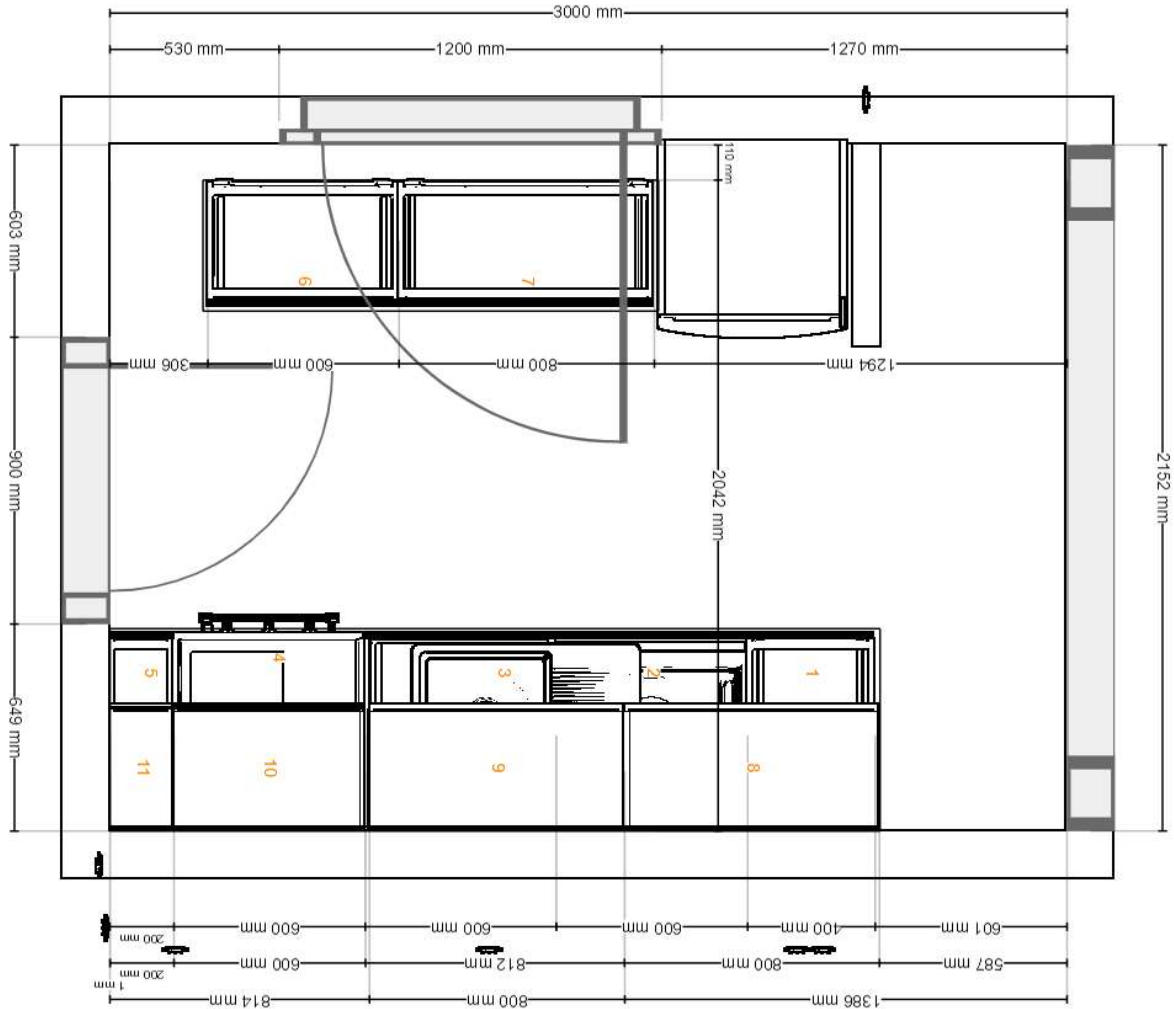

Název návrhu **last Kozmíkova**
ID návrhu **568E0C6A-8B25-4DE1-A3B5-DB2A9B5FF8A6**
Vytištěné **20. 7. 2022**
Návrh je platný pro **<IKEA Czech Republic>**

© Inter IKEA Systems B.V. 2021

Pohled shora

Všechny rozměry jsou uvedeny v mm