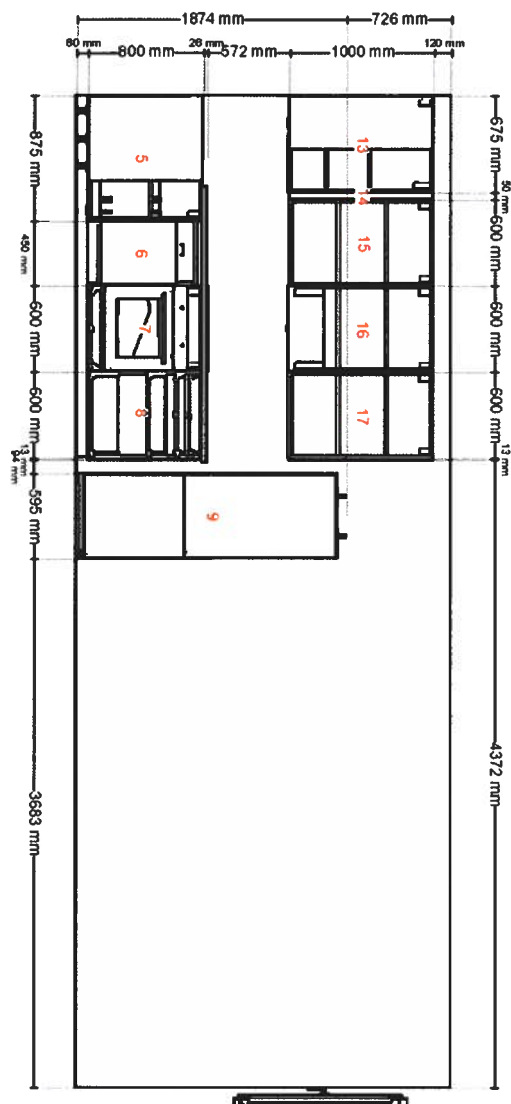

Pohled zředu

Všechny rozměry jsou uvedeny v mm

Důležité IKEA nemůže převzít odpovědnost za přesnost měření nebo uspořádání nábytku. Ceny v tomto programu jsou ceny výrobků, které si vyzvednete v IKEA, odvezete domů a sami sestavíte. Veškeré služby (doprava, montáž, instalace) se účtují zvlášť a nejsou zahrnuty do ceny. I když se všemožně snažíme, aby informace v tomto programu byly správné, omlouváme se za případné nesrovnalosti.

Název návrhu (kopírovat) 18.12.2021_2 p.m.
ID návrhu 52C9D043-9D63-4FE9-9883-0D187587F86A
Vytisknuto 12. 2. 2022
Návrh je platný pro <IKEA Czech Republic>