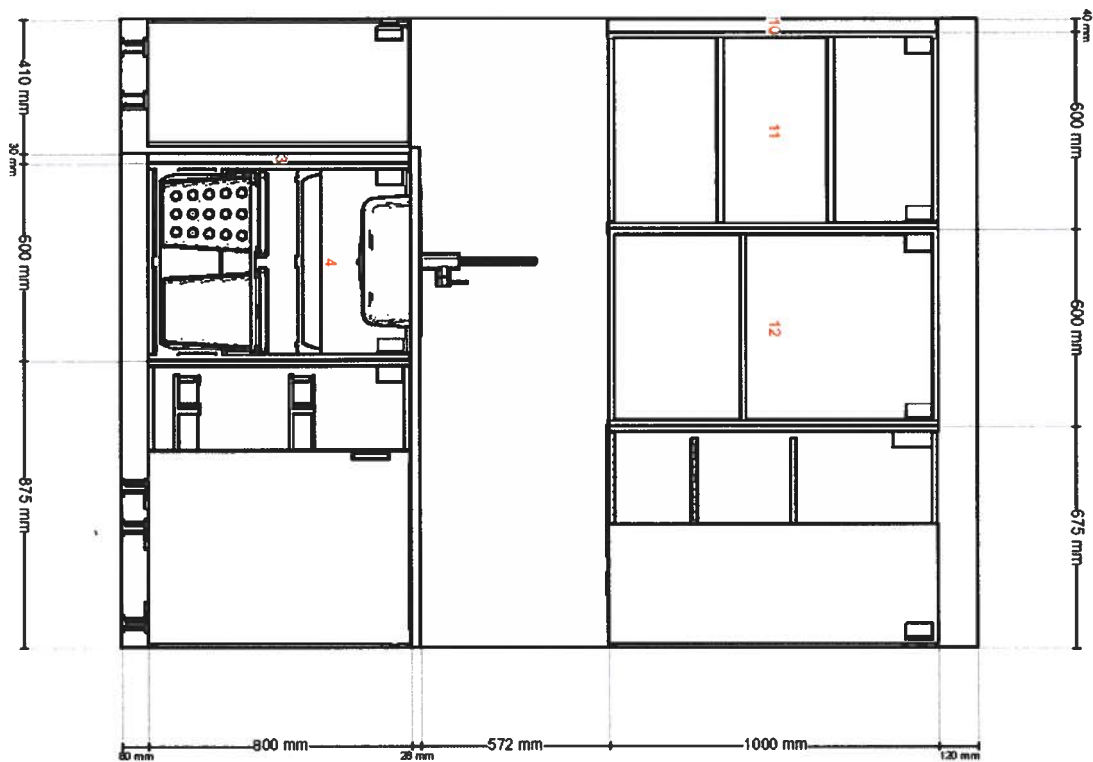

Pohled zředu

Všechny rozměry jsou uvedeny v mm

3

Důležité IKEA nemůže převzít odpovědnost za přesnost měření nebo uspořádání nábytku. Ceny v tomto programu jsou ceny výrobků, které si vyzvednete v IKEA, odvezete domů a sami sestavíte. Veškeré služby (doprava, montáž, instalace) se účtují zvlášť a nejsou zahrnuty do ceny. I když se všemožně snažíme, aby informace v tomto programu byly správné, omlouváme se za případné nesrovnalosti.

Název návrhu (kopírovat) 18.12.2021_2 p.m.
ID návrhu 52C9D043-9D63-4FE9-9883-0D1875B7F86A
Vytisknuto 12. 2. 2022
Návrh je platný pro <IKEA Czech Republic>